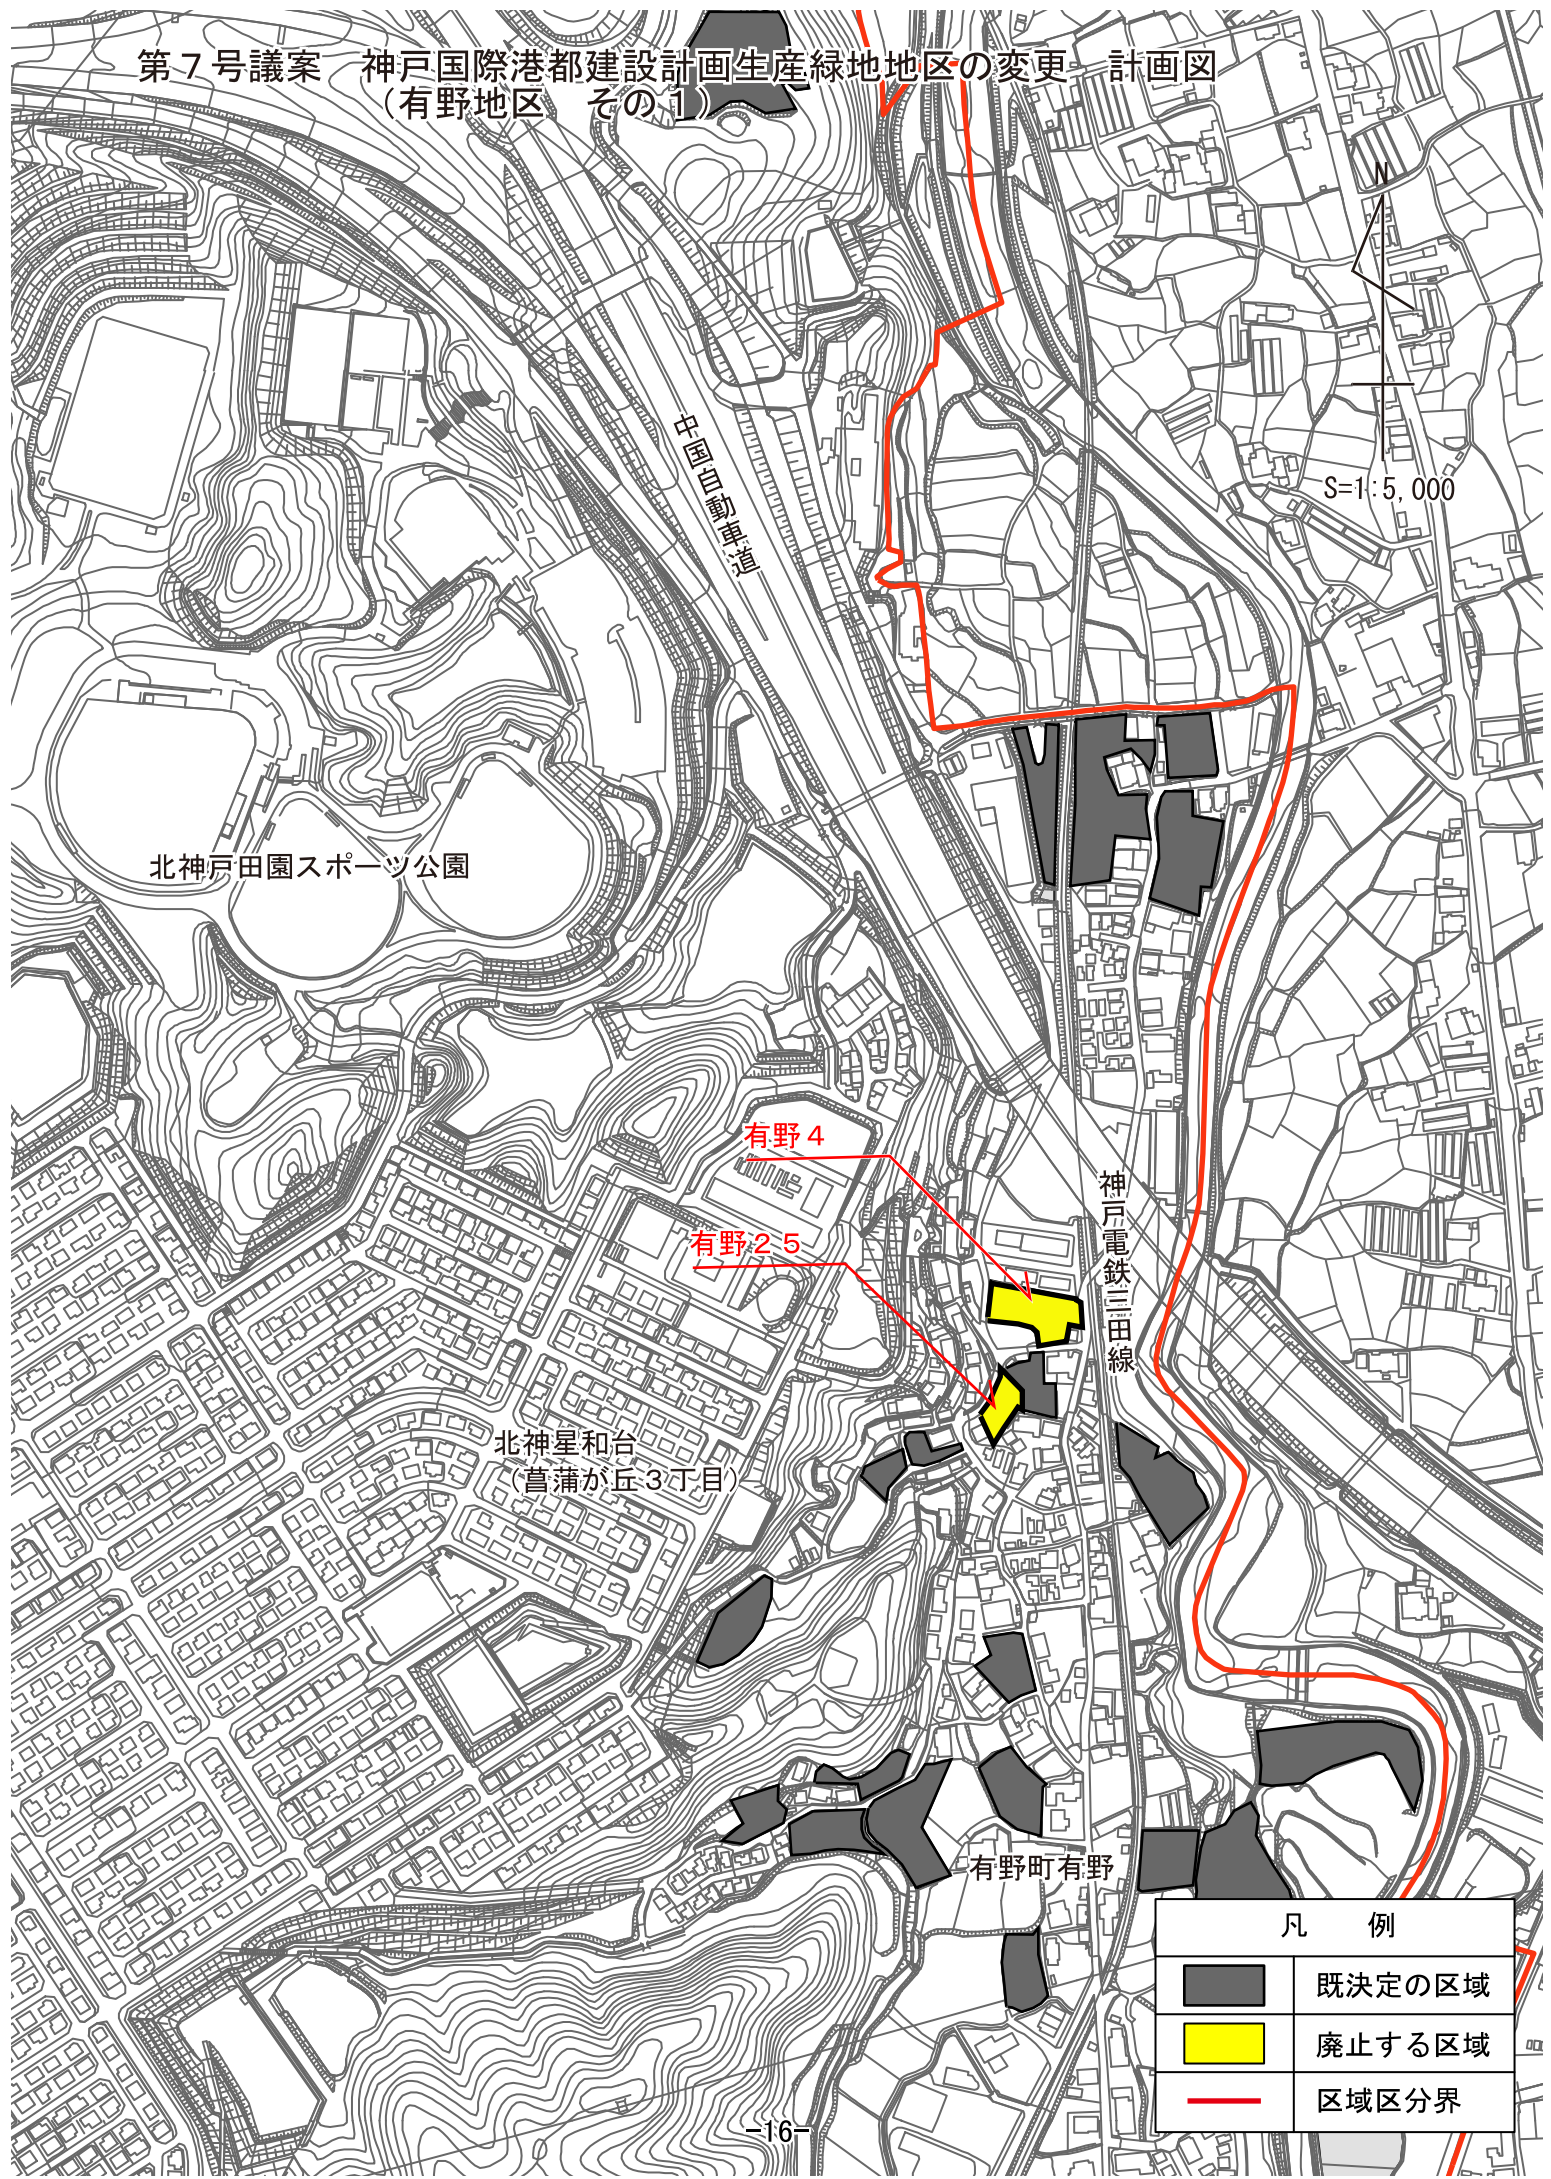

第7号議案 神戸国際港都建設計画生産緑地地区の変更 計画図
 (有野地区 その1)

S=1:5,000

北神戸田園スポーツ公園

中国自動車道

有野4

有野2-5

北神星和台
 (菖蒲が丘3丁目)

神戸電鉄三田線

有野町有野

凡 例	
	既決定の区域
	廃止する区域
	区域区分界