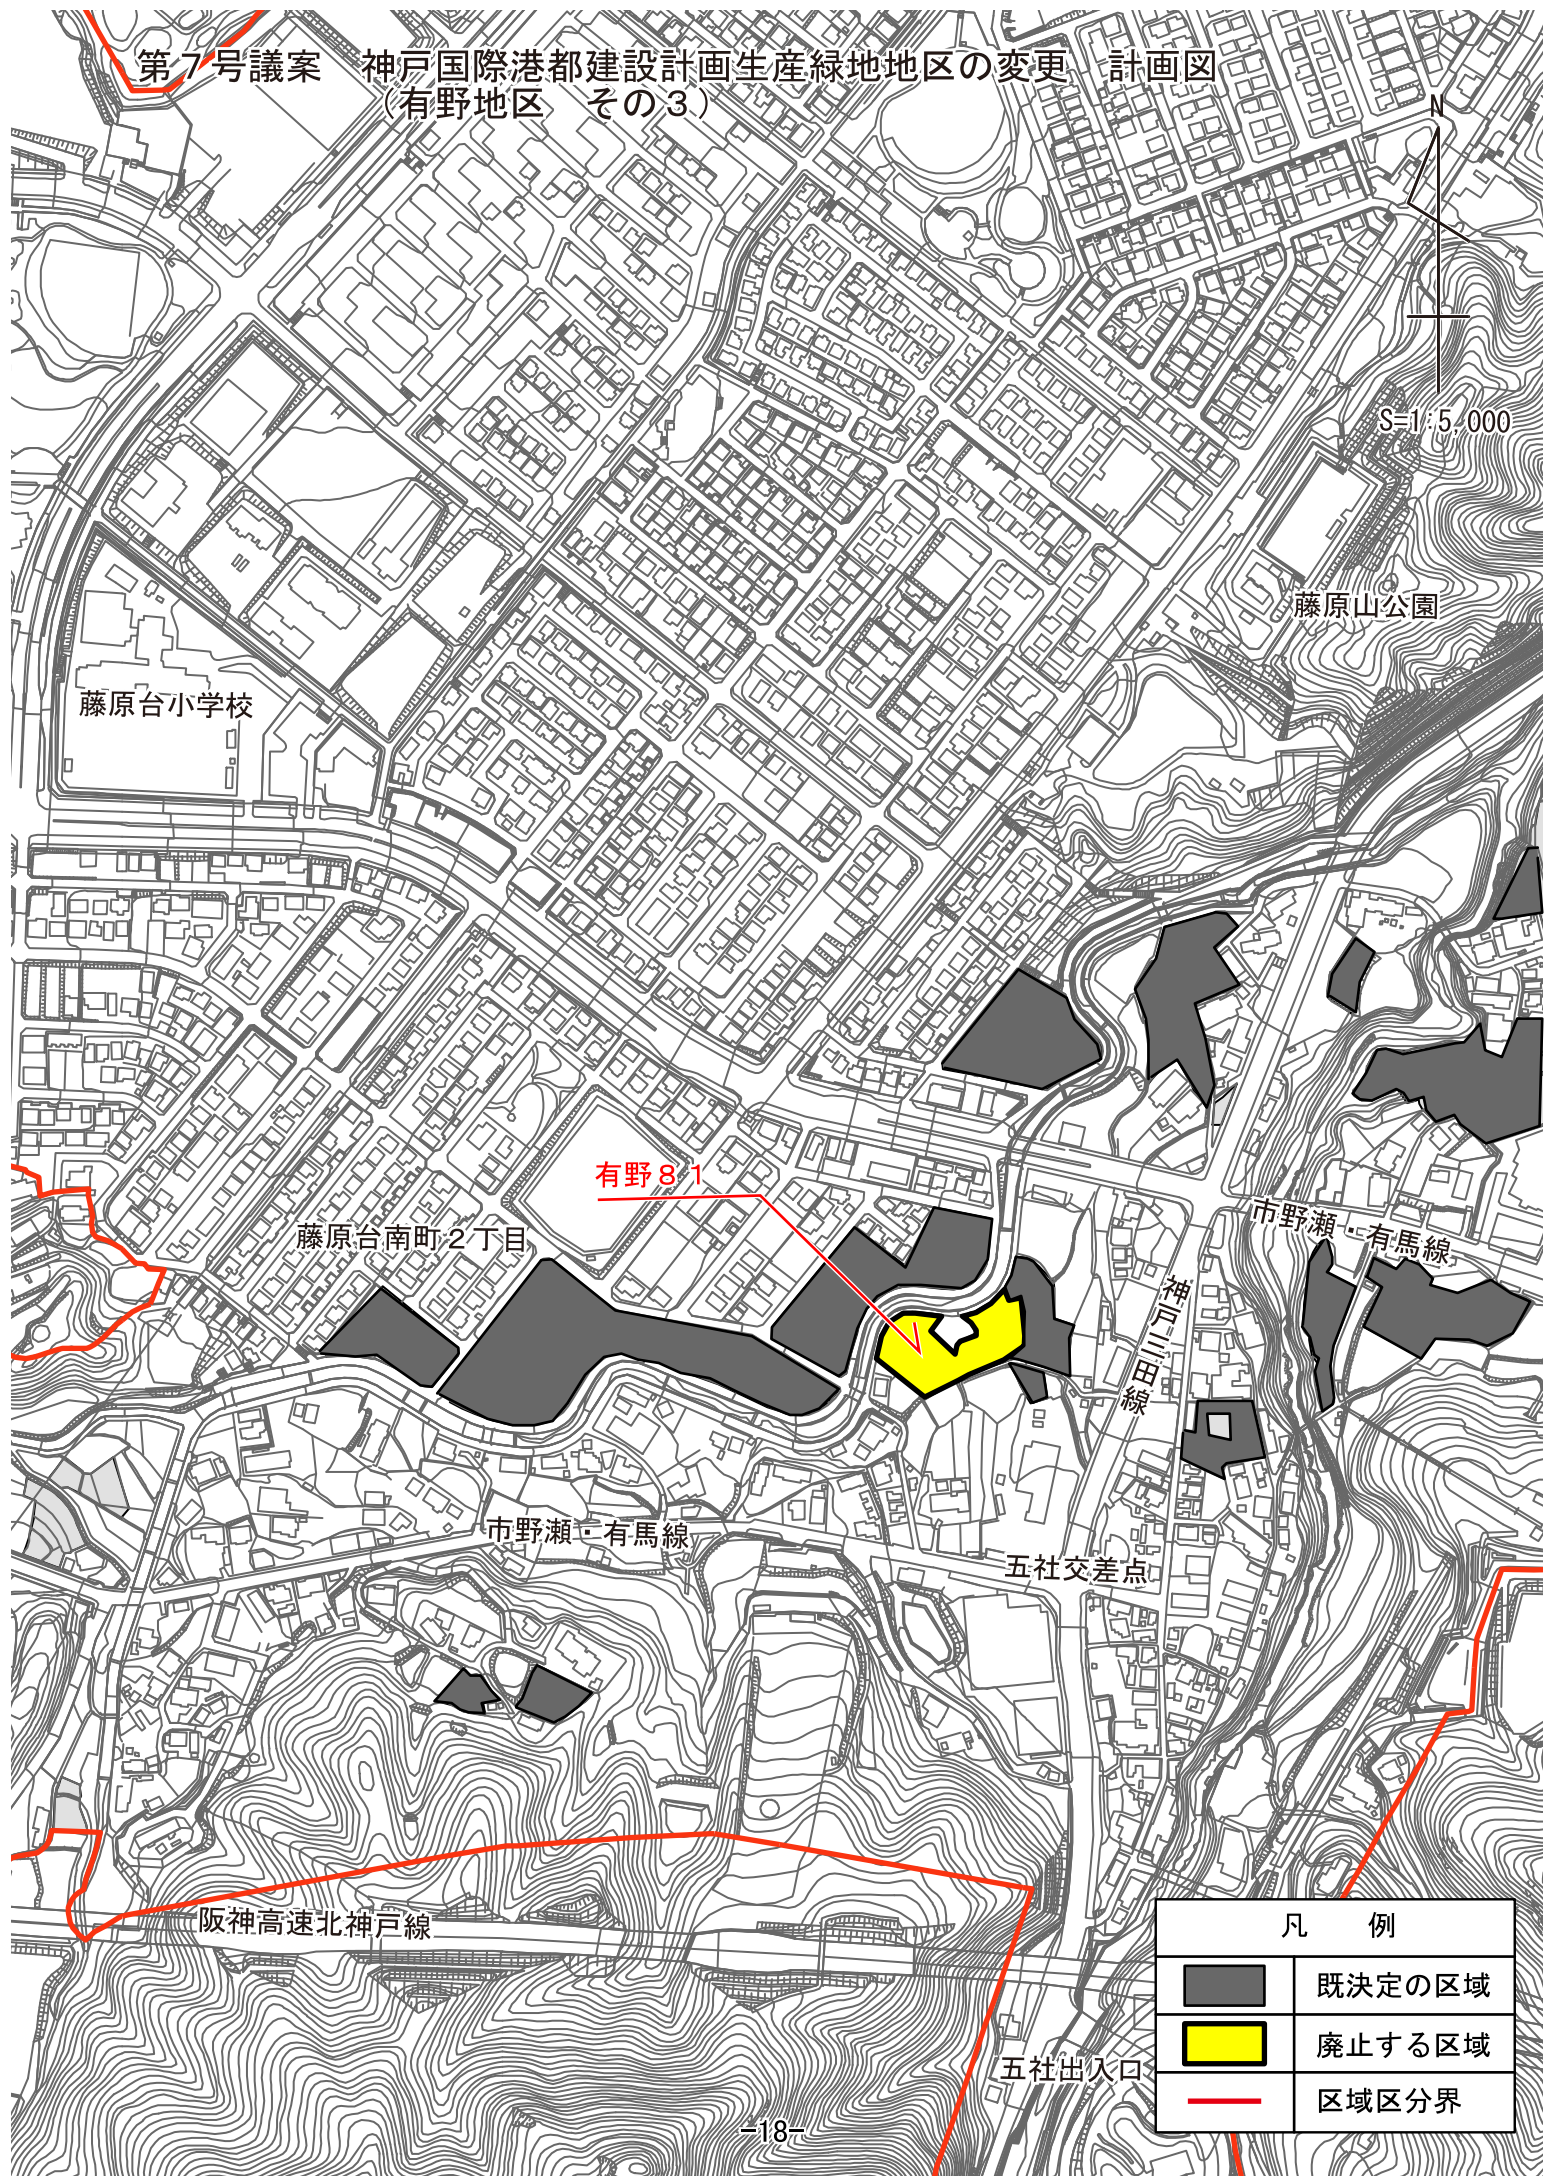

第7号議案 神戸国際港都建設計画生産緑地地区の変更 計画図
 (有野地区 その3)

S=1:5,000

藤原山公園

藤原台小学校

有野8-1

藤原台南町2丁目

市野瀬三有馬線

市野瀬三有馬線

神元三田線

五社交差点

阪神高速北神戸線

五社出入口

凡 例

	既決定の区域
	廃止する区域
	区域区界