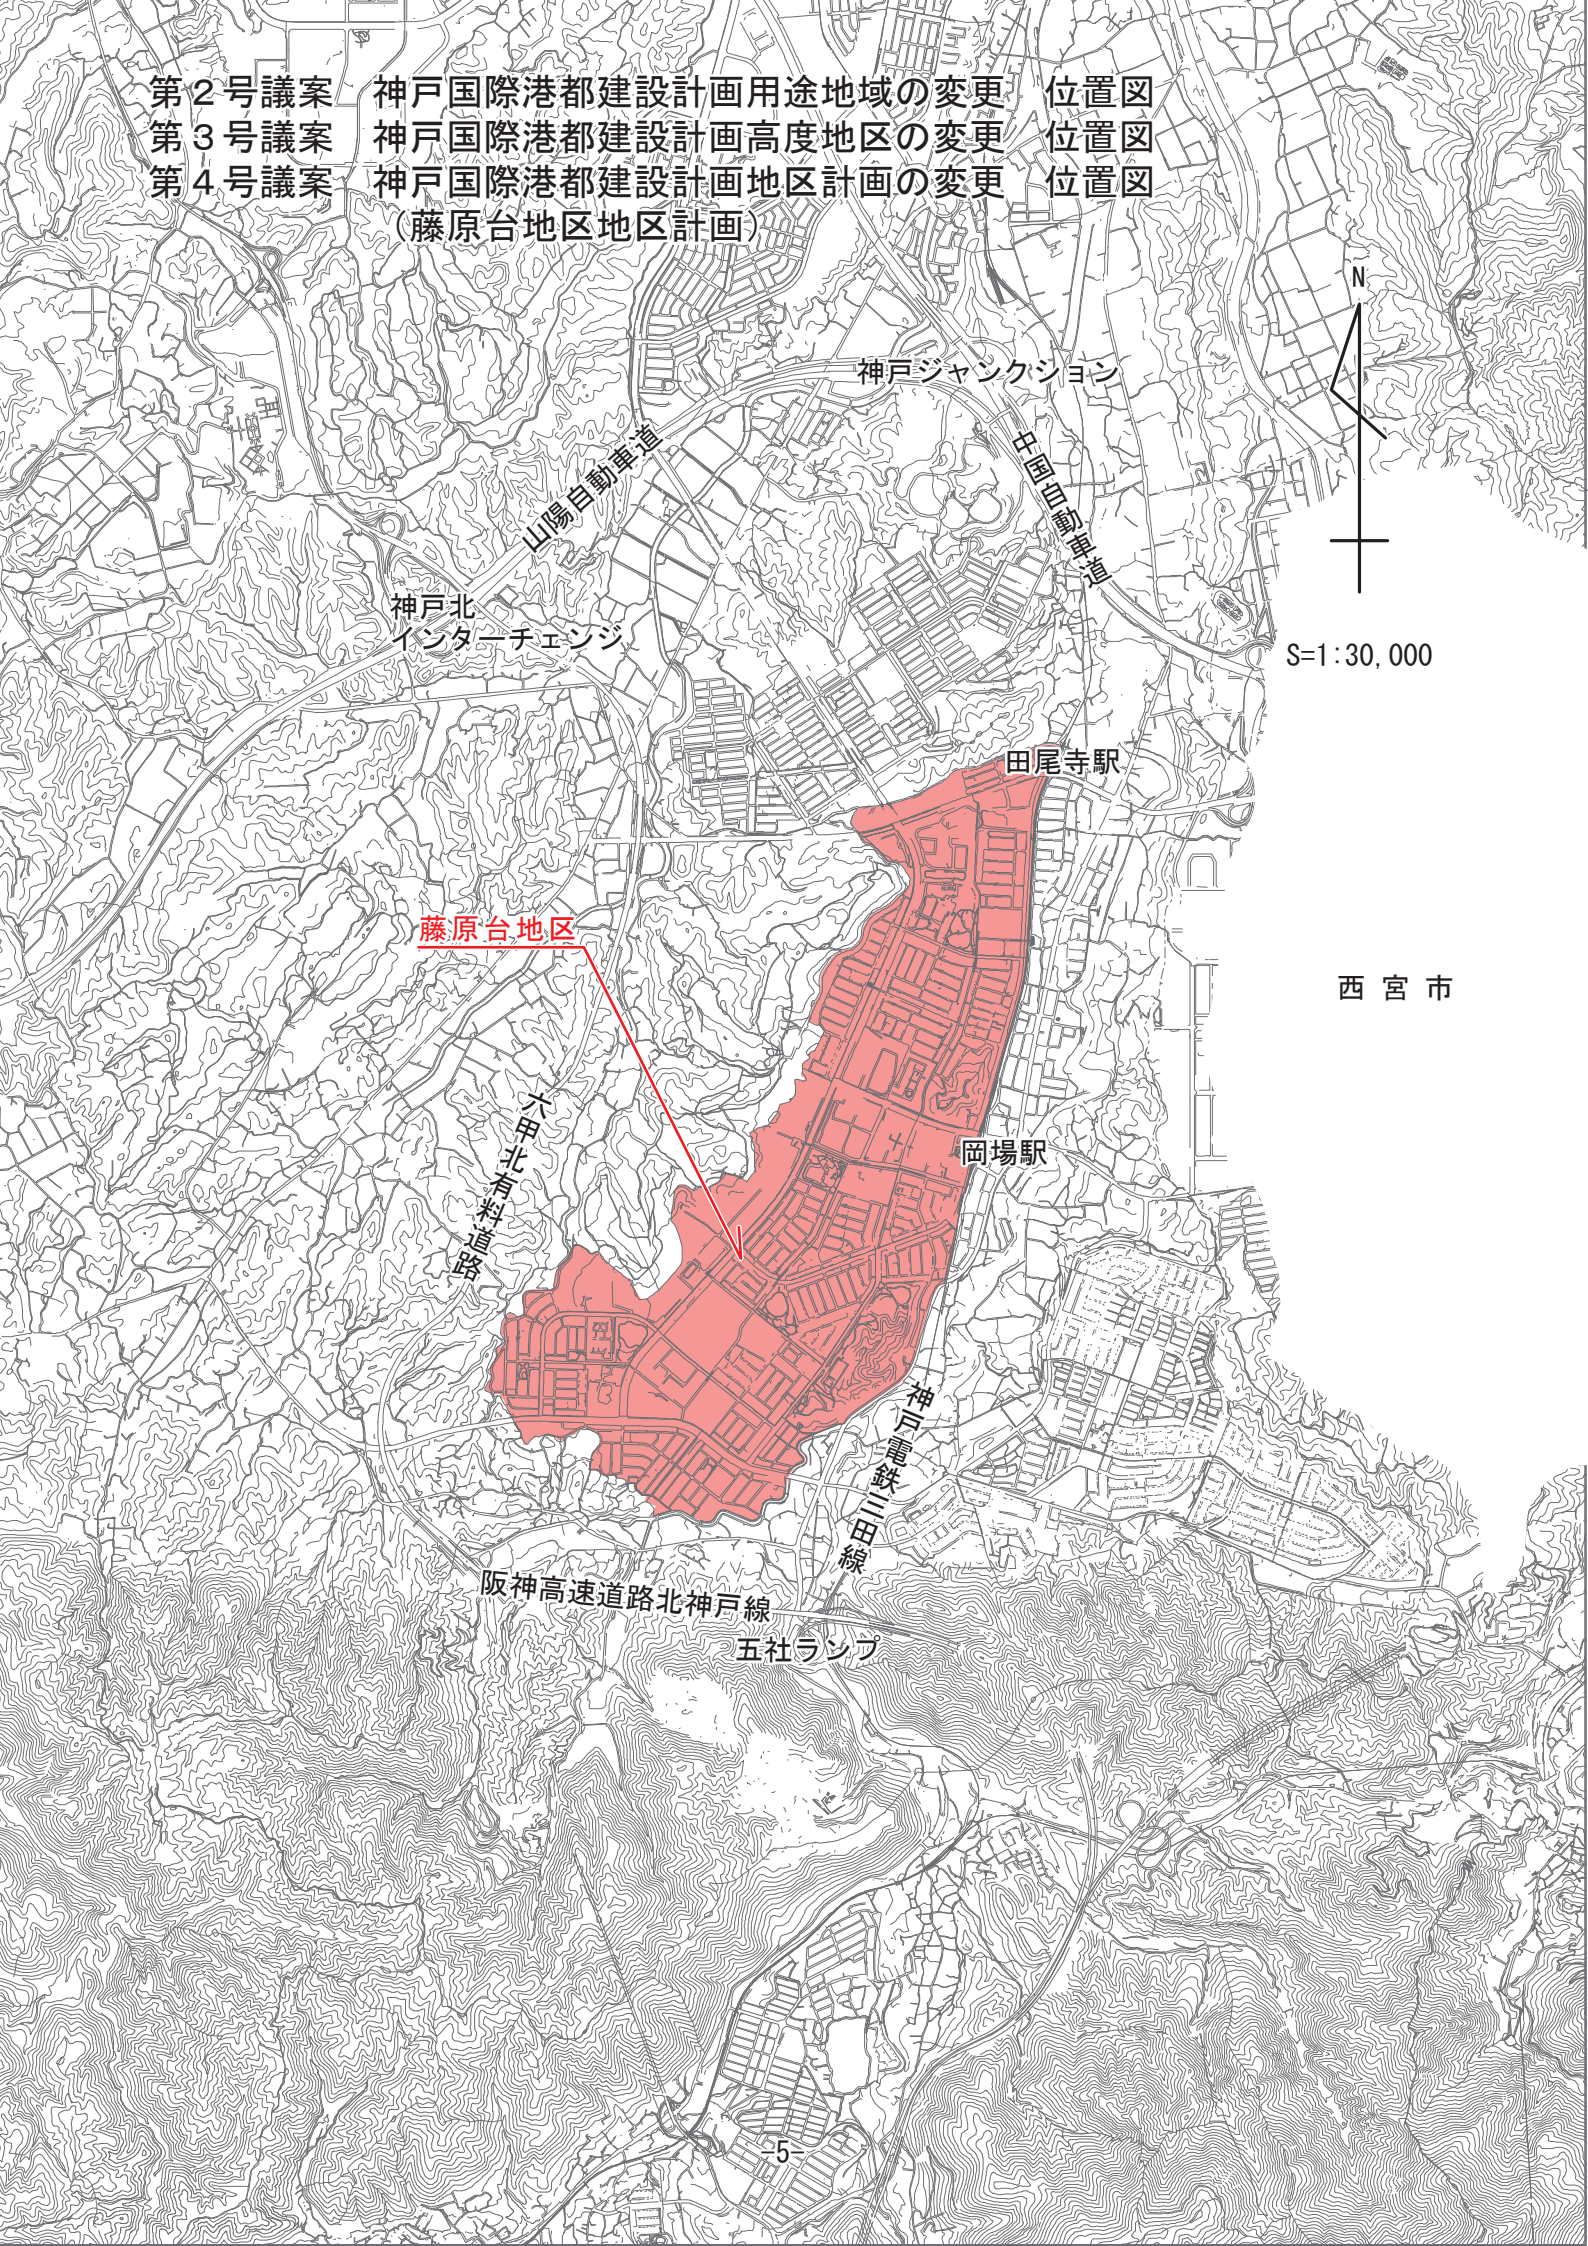

第2号議案  
第3号議案  
第4号議案

神戸国際港都建設計画用途地区の変更  
神戸国際港都建設計画高度地区の変更  
神戸国際港都建設計画地区計画の変更  
(藤原台地区地区計画)

位置図  
位置図  
位置図

S=1:30,000

西宮市