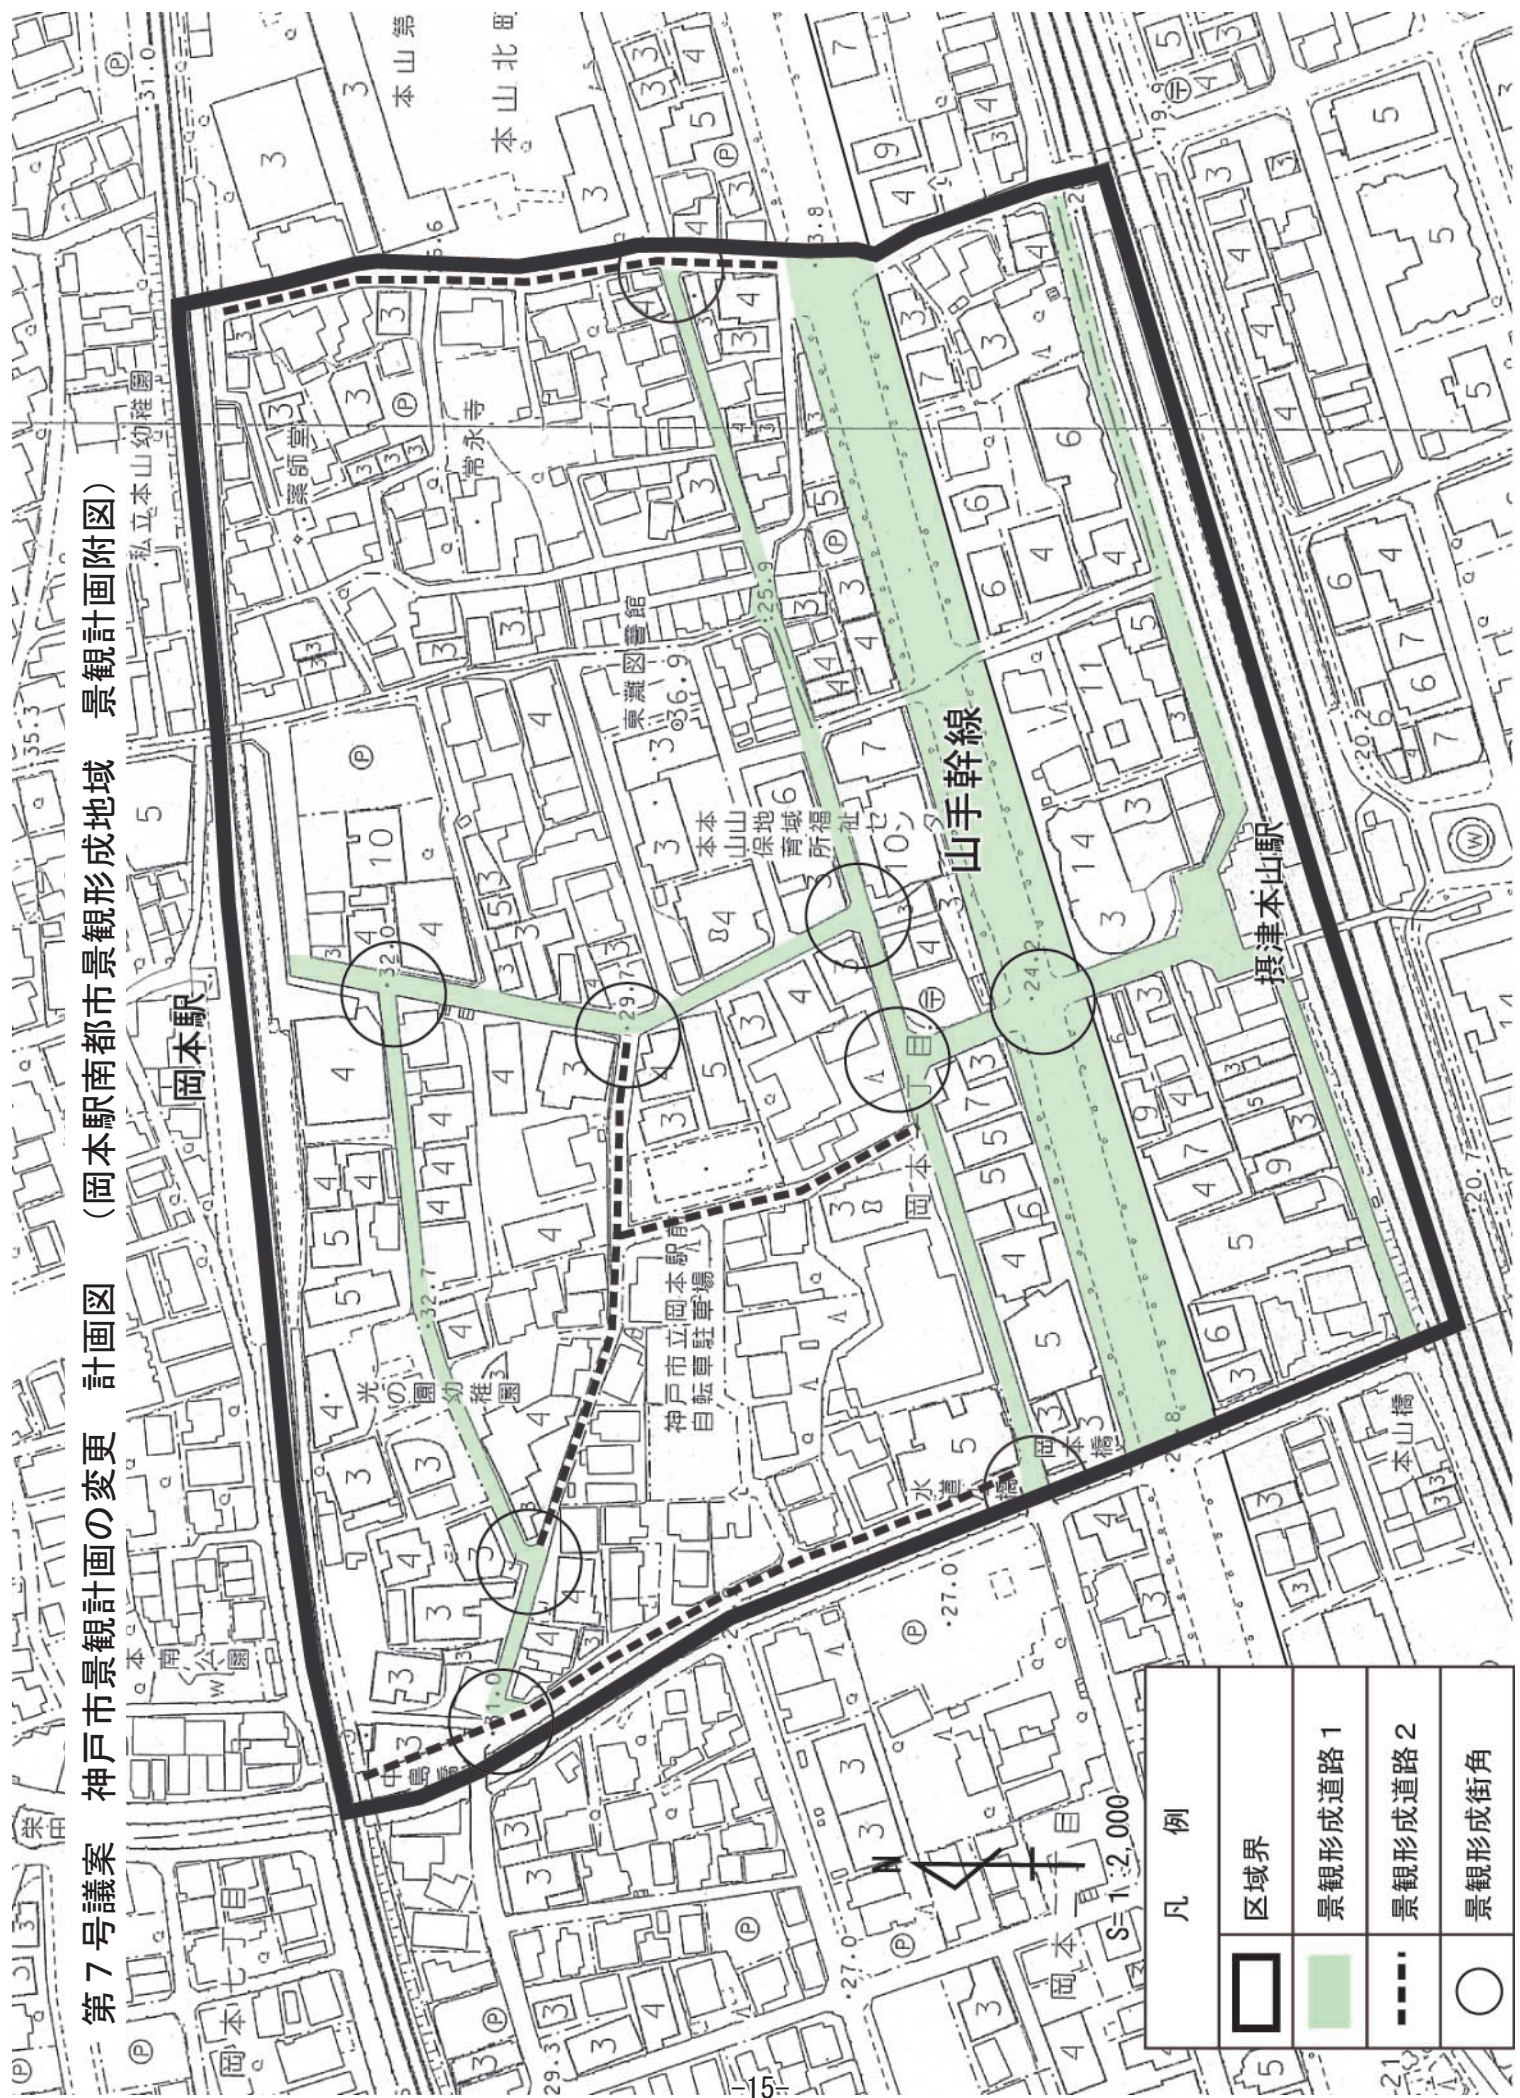

第7号議案 神戸市景観計画の変更 計画図 (岡本駅南都市景観形成地域 景観計画附図)

凡 例	
	区域界
	景観形成道路 1
	景観形成道路 2
	景観形成街角

S 1:2,000