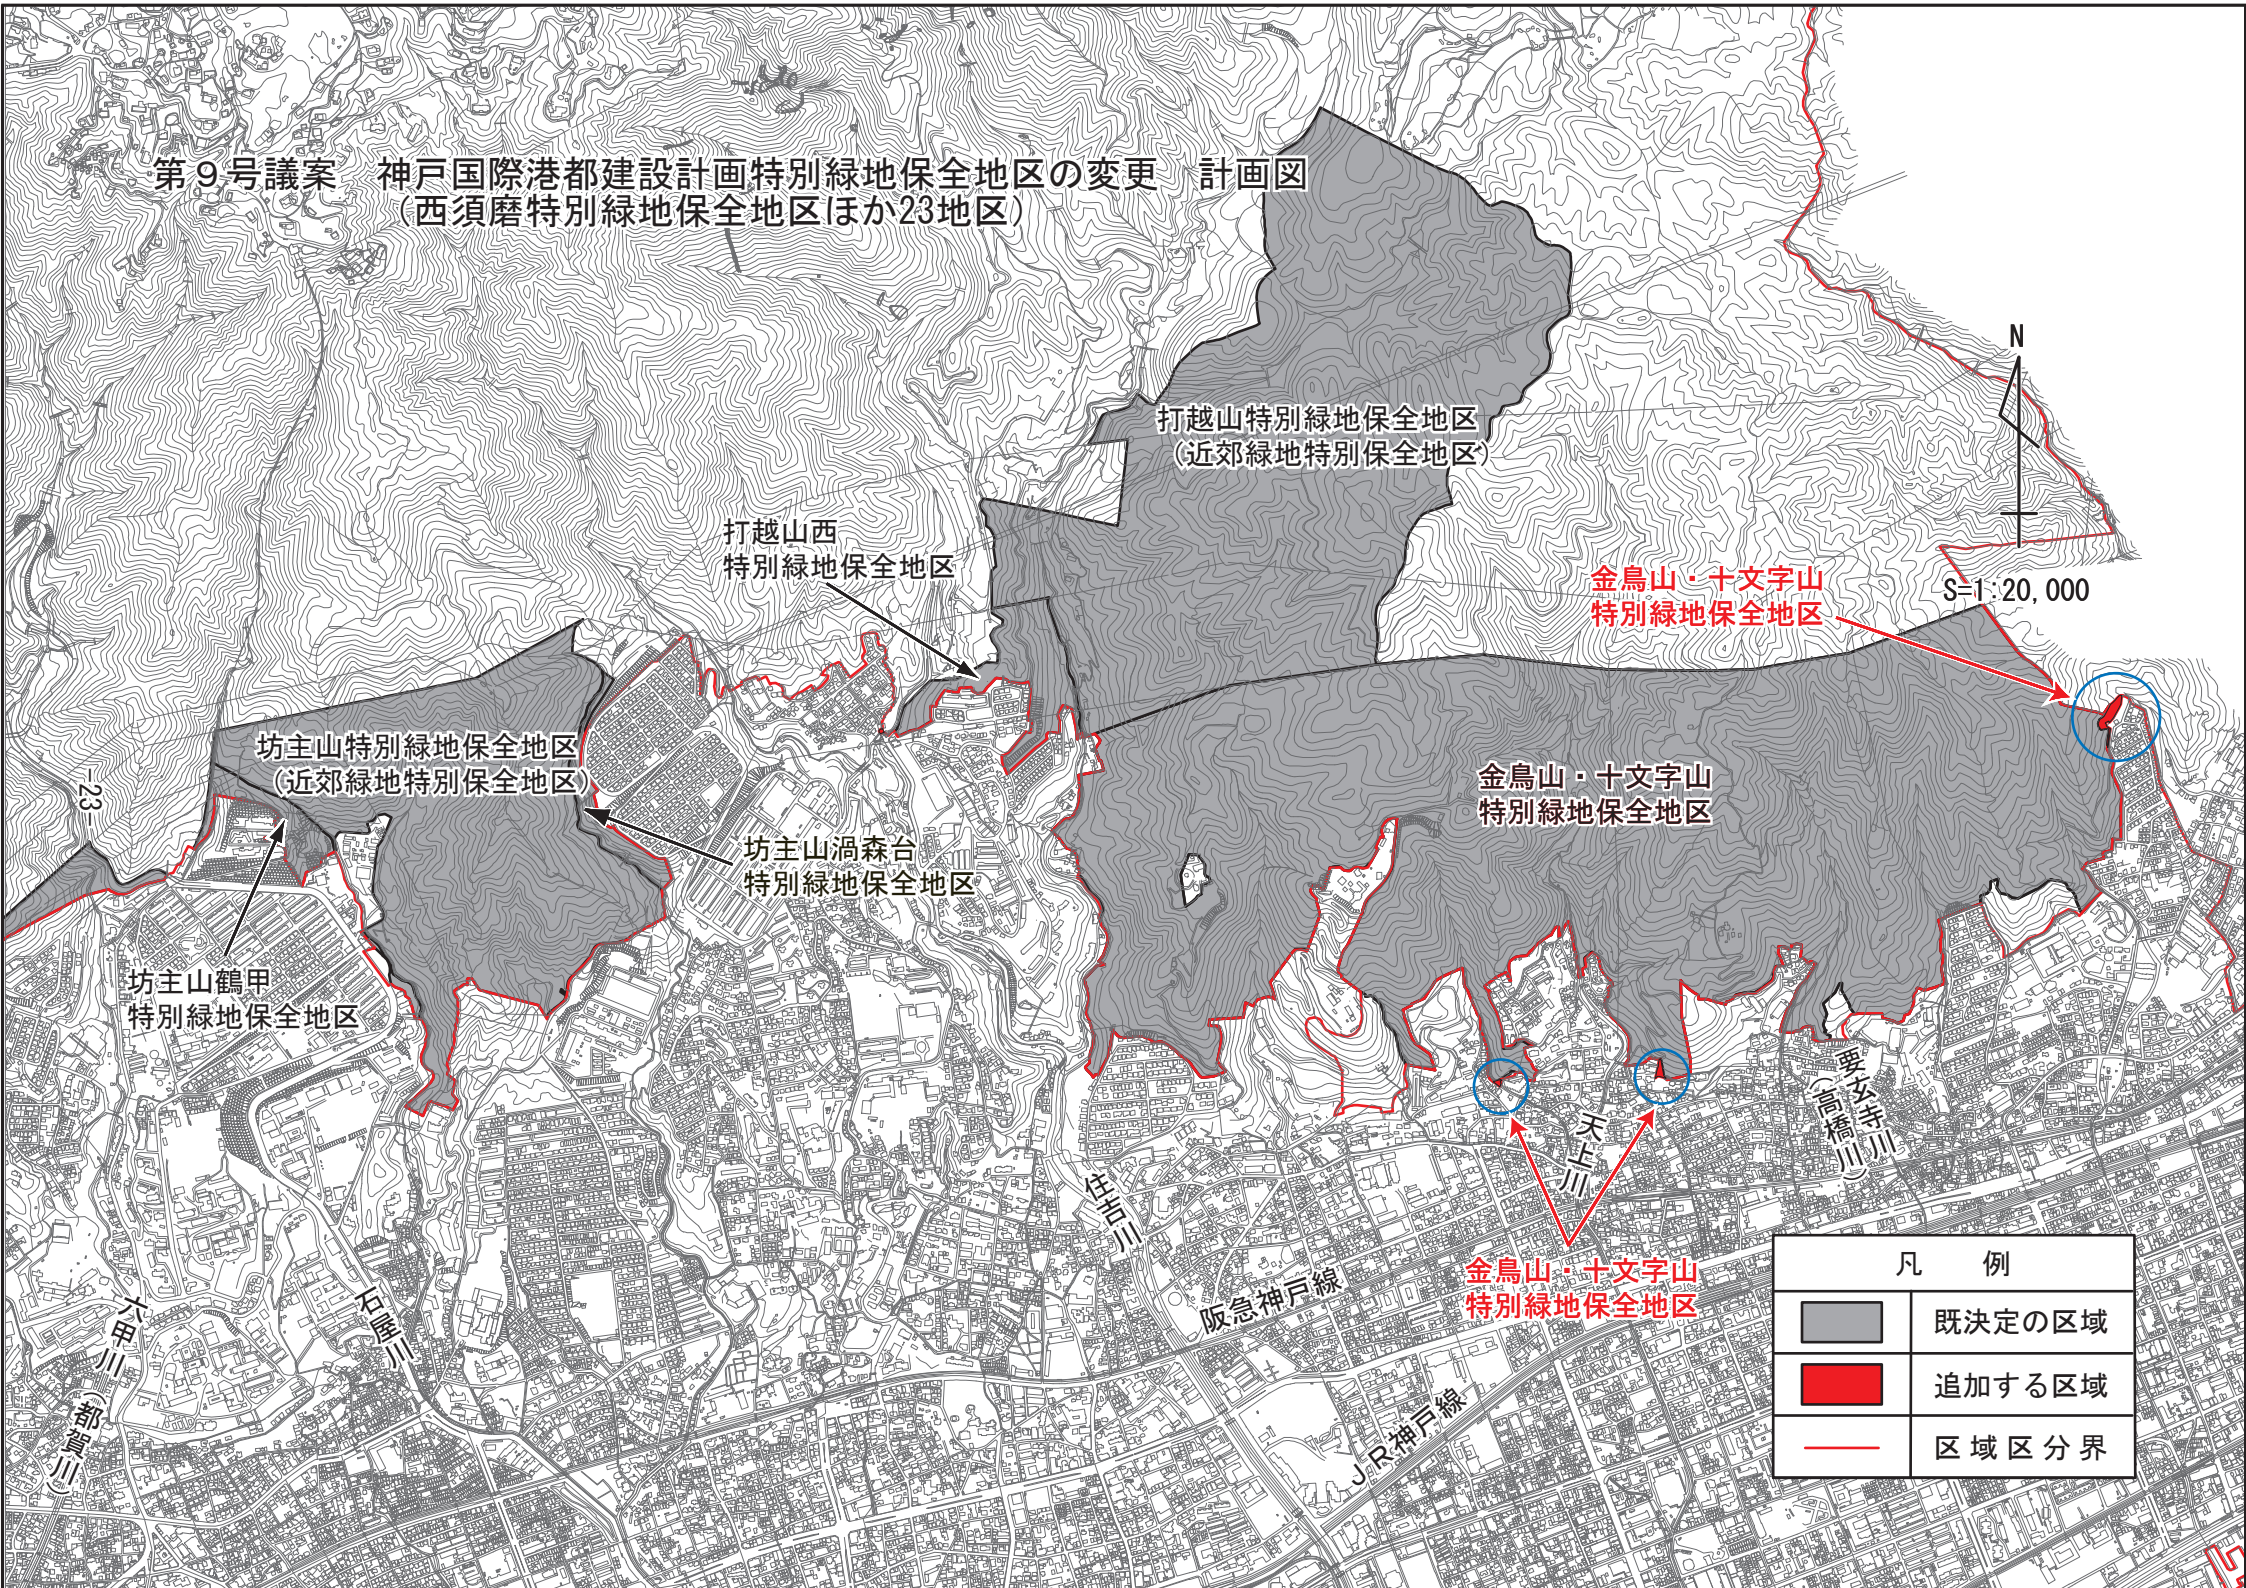

第9号議案 神戸国際港都建設計画特別緑地保全地区の変更 計画図
 (西須磨特別緑地保全地区ほか23地区)

凡 例	
	既決定の区域
	追加する区域
	区域区分界