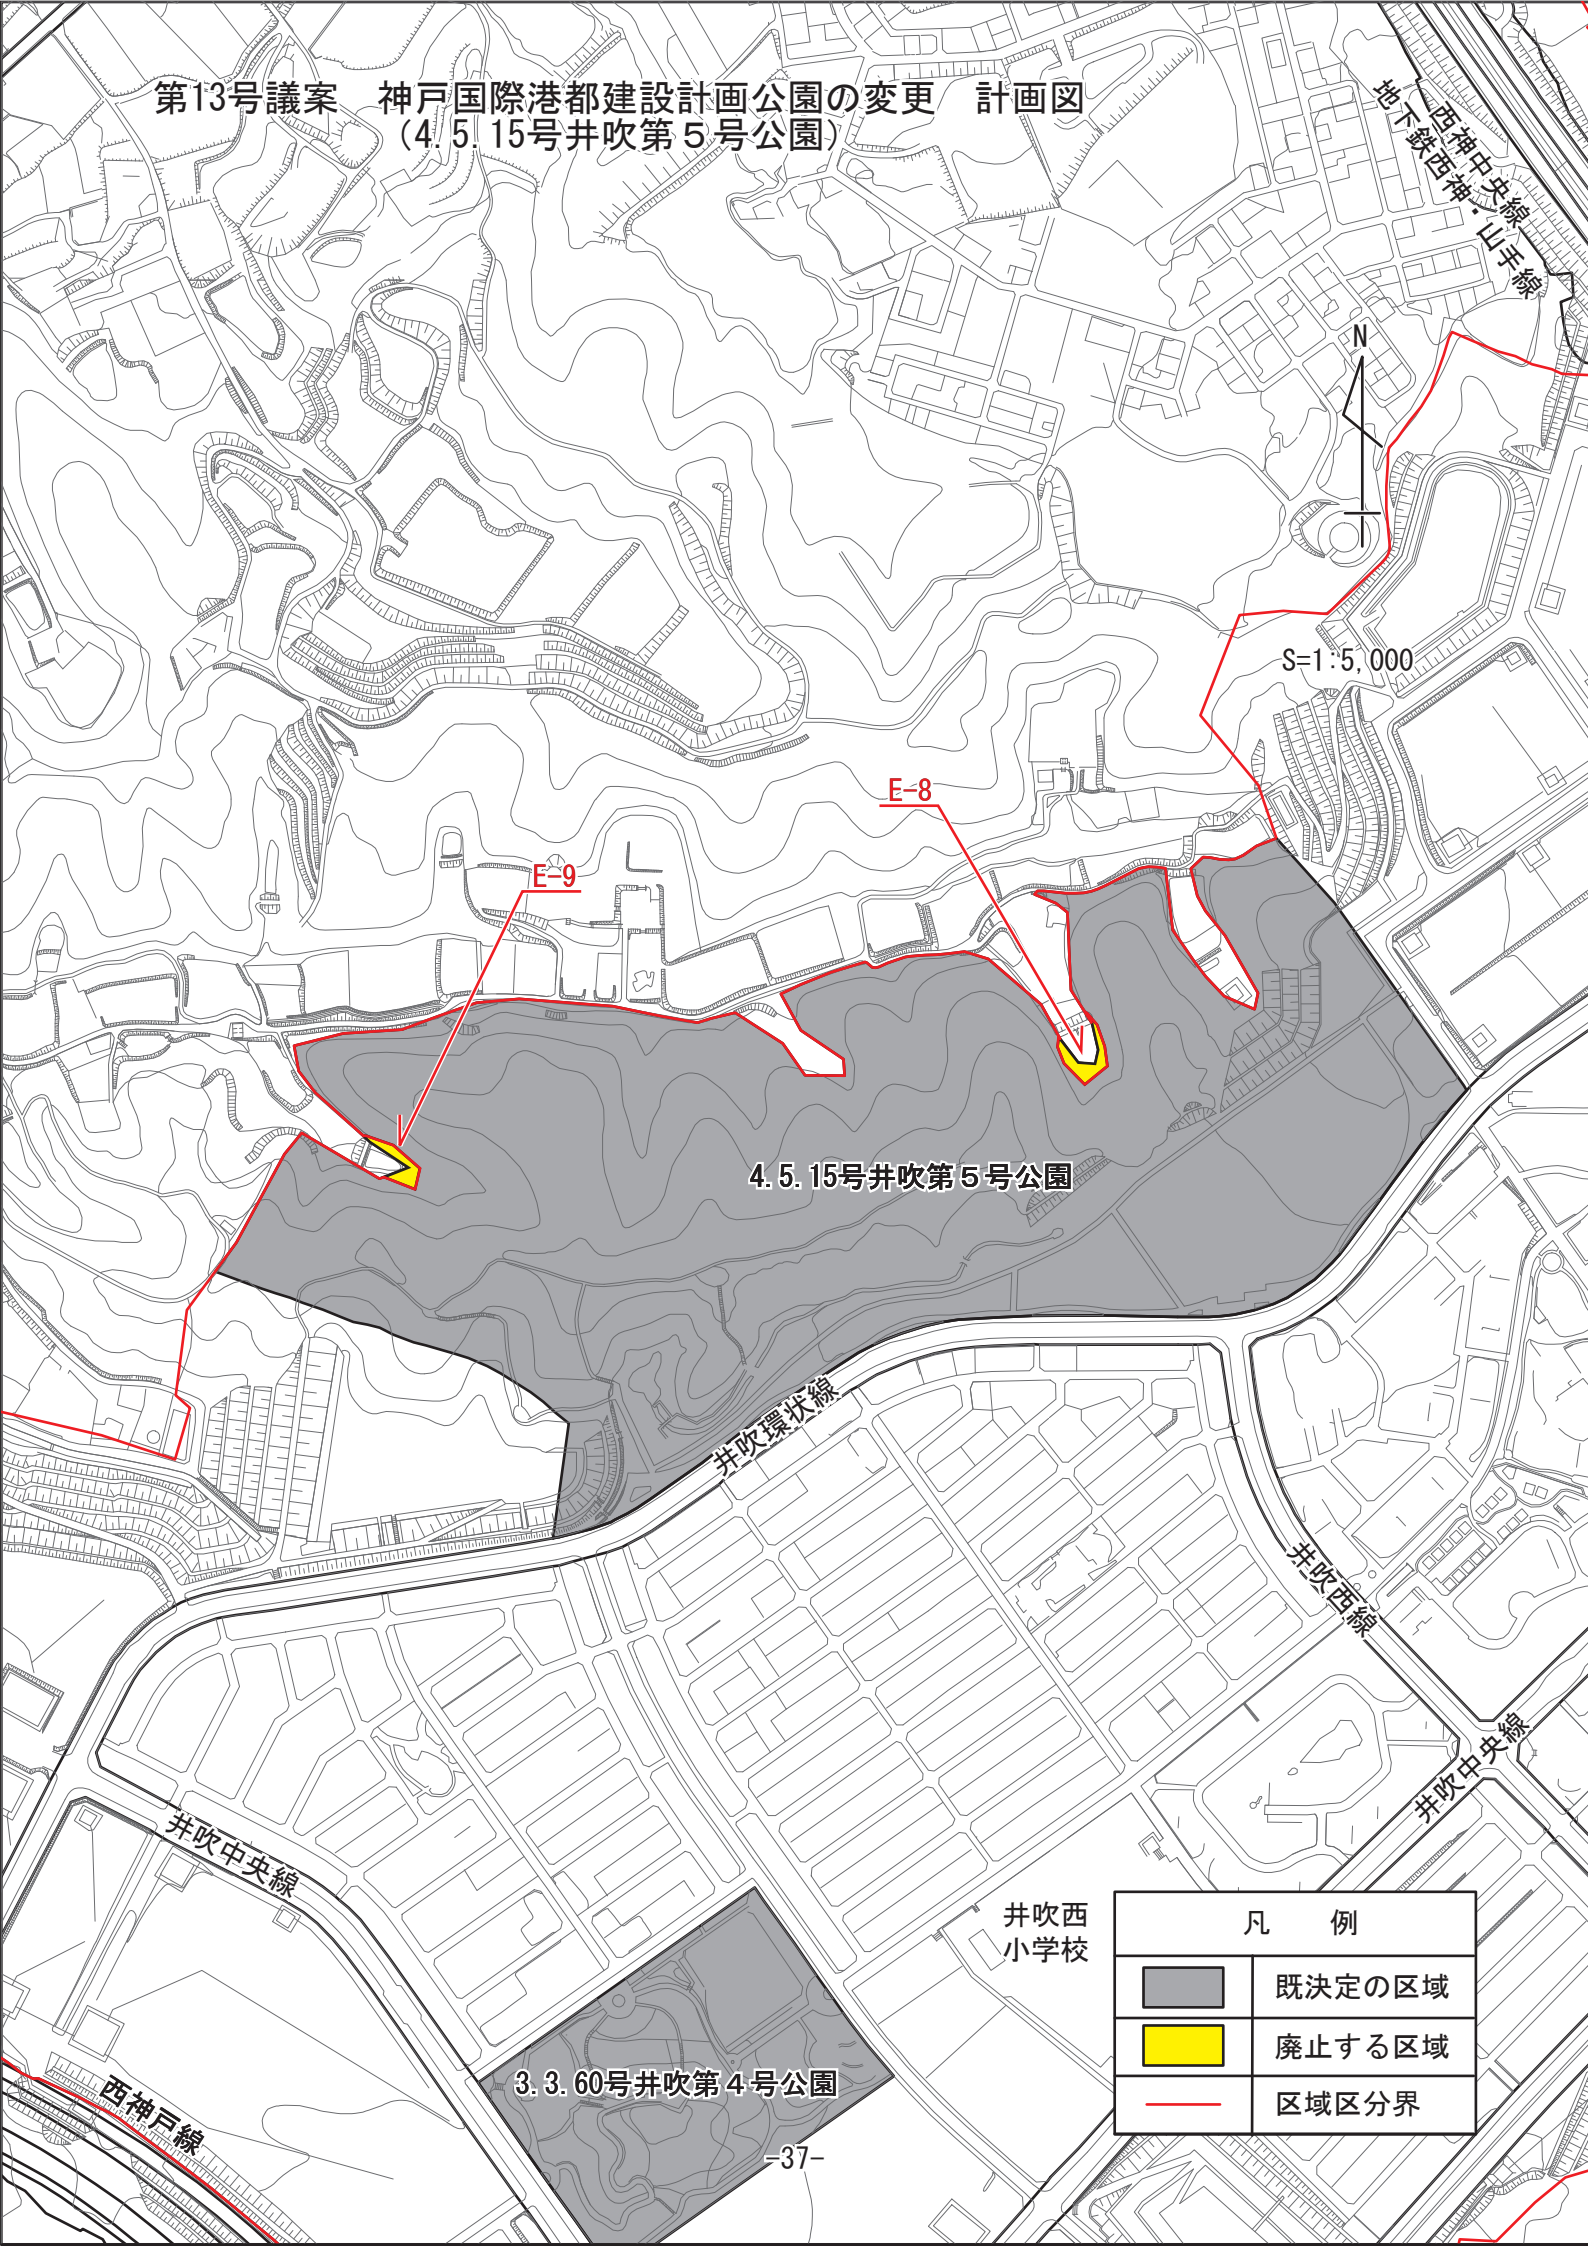

第13号議案 神戸国際港都建設計画公園の変更 計画図  
(4.5.15号井吹第5号公園)

凡 例	
	既決定の区域
	廃止する区域
	区域区分界