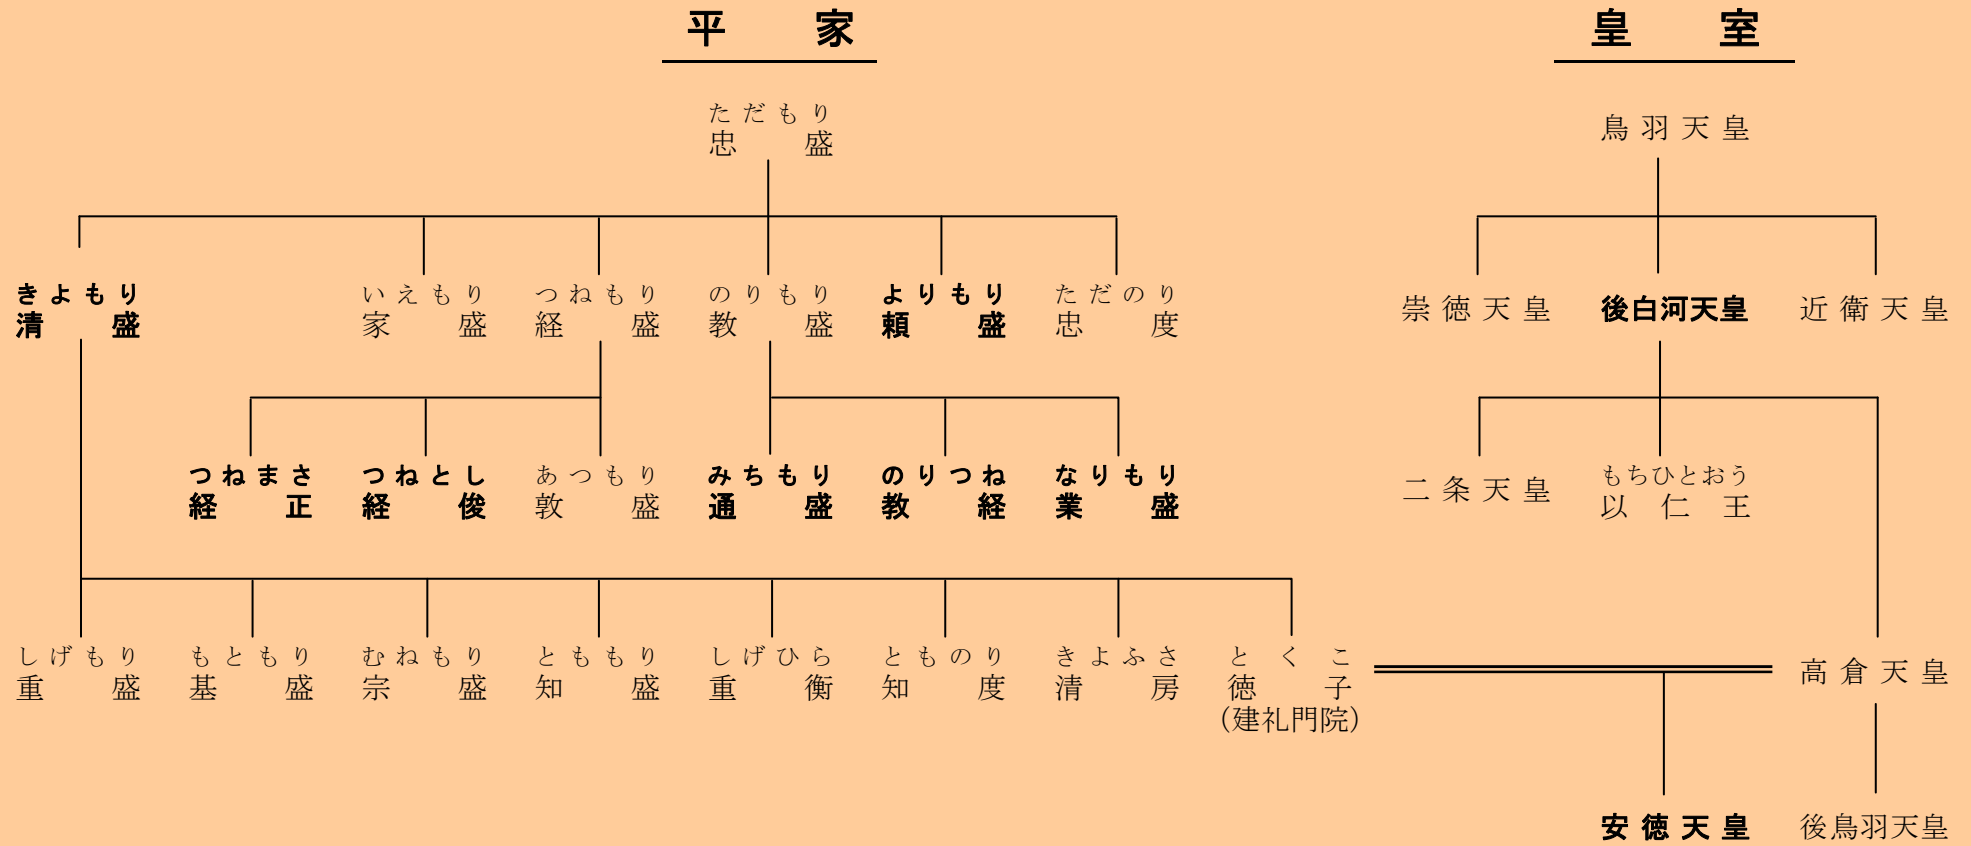

皇室・平家関係系図

太字は、兵庫区内にゆかりの史跡がある平家の一門及び天皇を示しています。