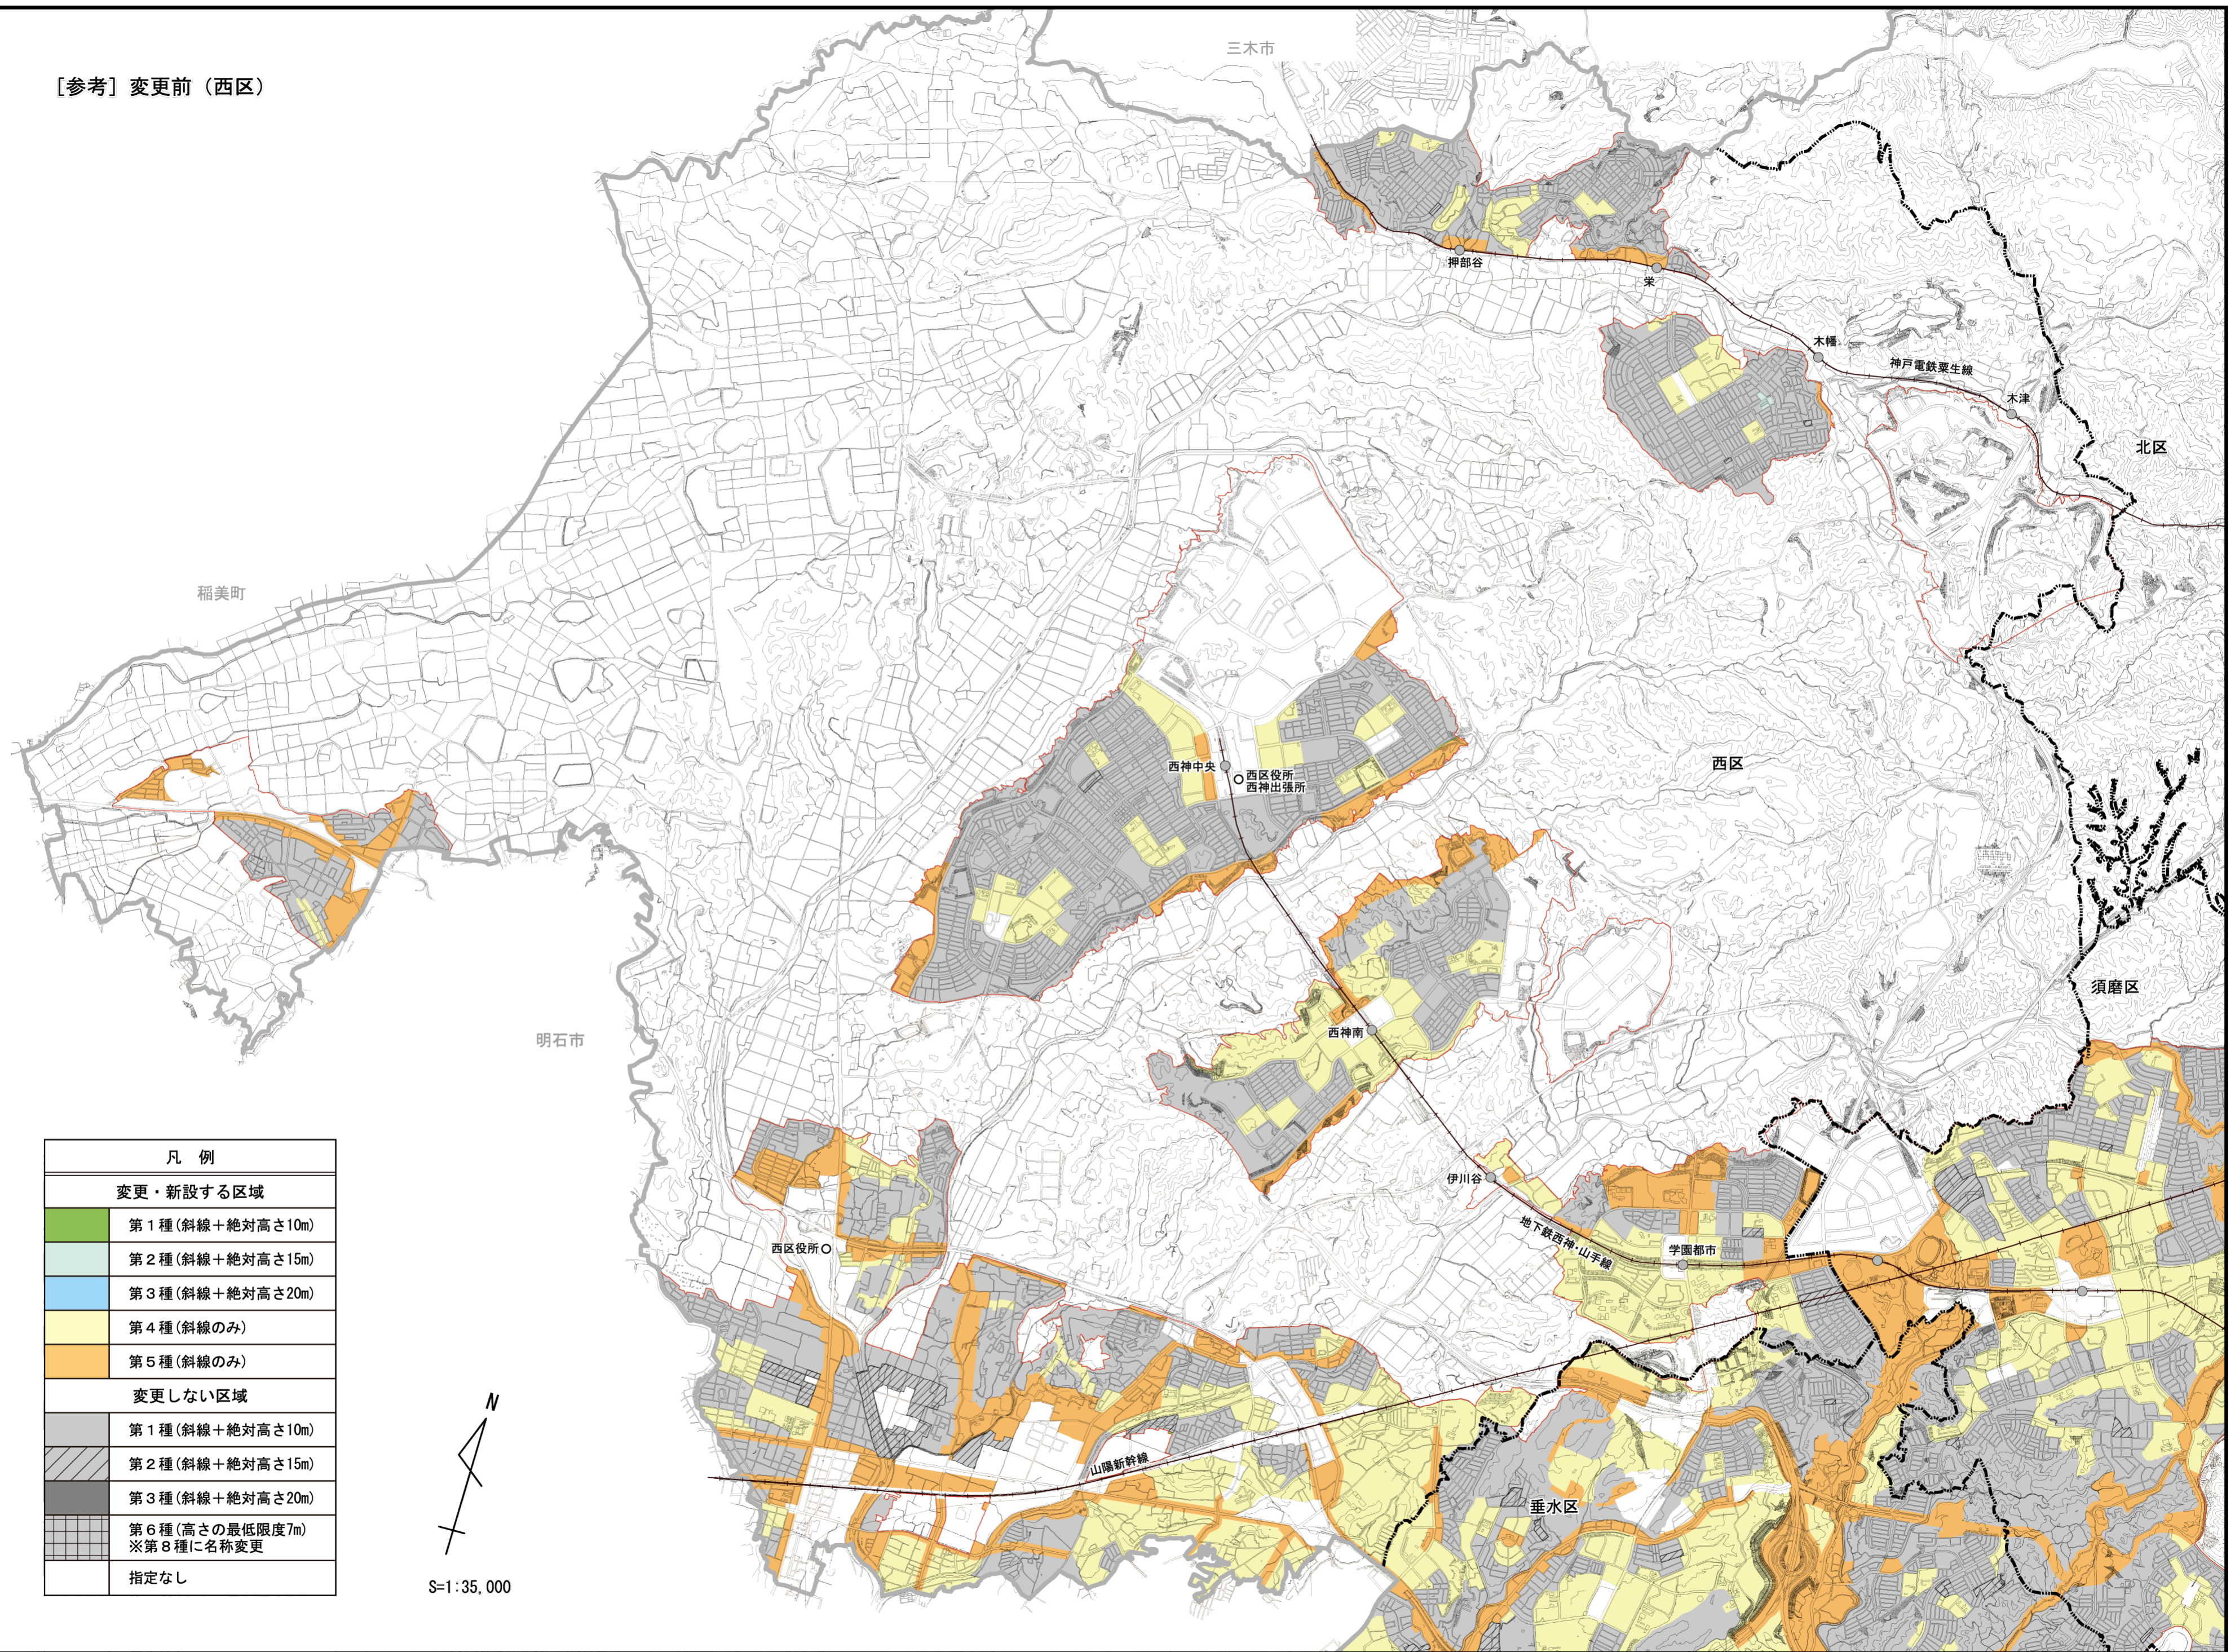

[参考] 変更前 (西区)

凡 例	
変更・新設する区域	
	第1種(斜線+絶対高さ10m)
	第2種(斜線+絶対高さ15m)
	第3種(斜線+絶対高さ20m)
	第4種(斜線のみ)
	第5種(斜線のみ)
変更しない区域	
	第1種(斜線+絶対高さ10m)
	第2種(斜線+絶対高さ15m)
	第3種(斜線+絶対高さ20m)
	第6種(高さの最低限度7m) ※第8種に名称変更
	指定なし