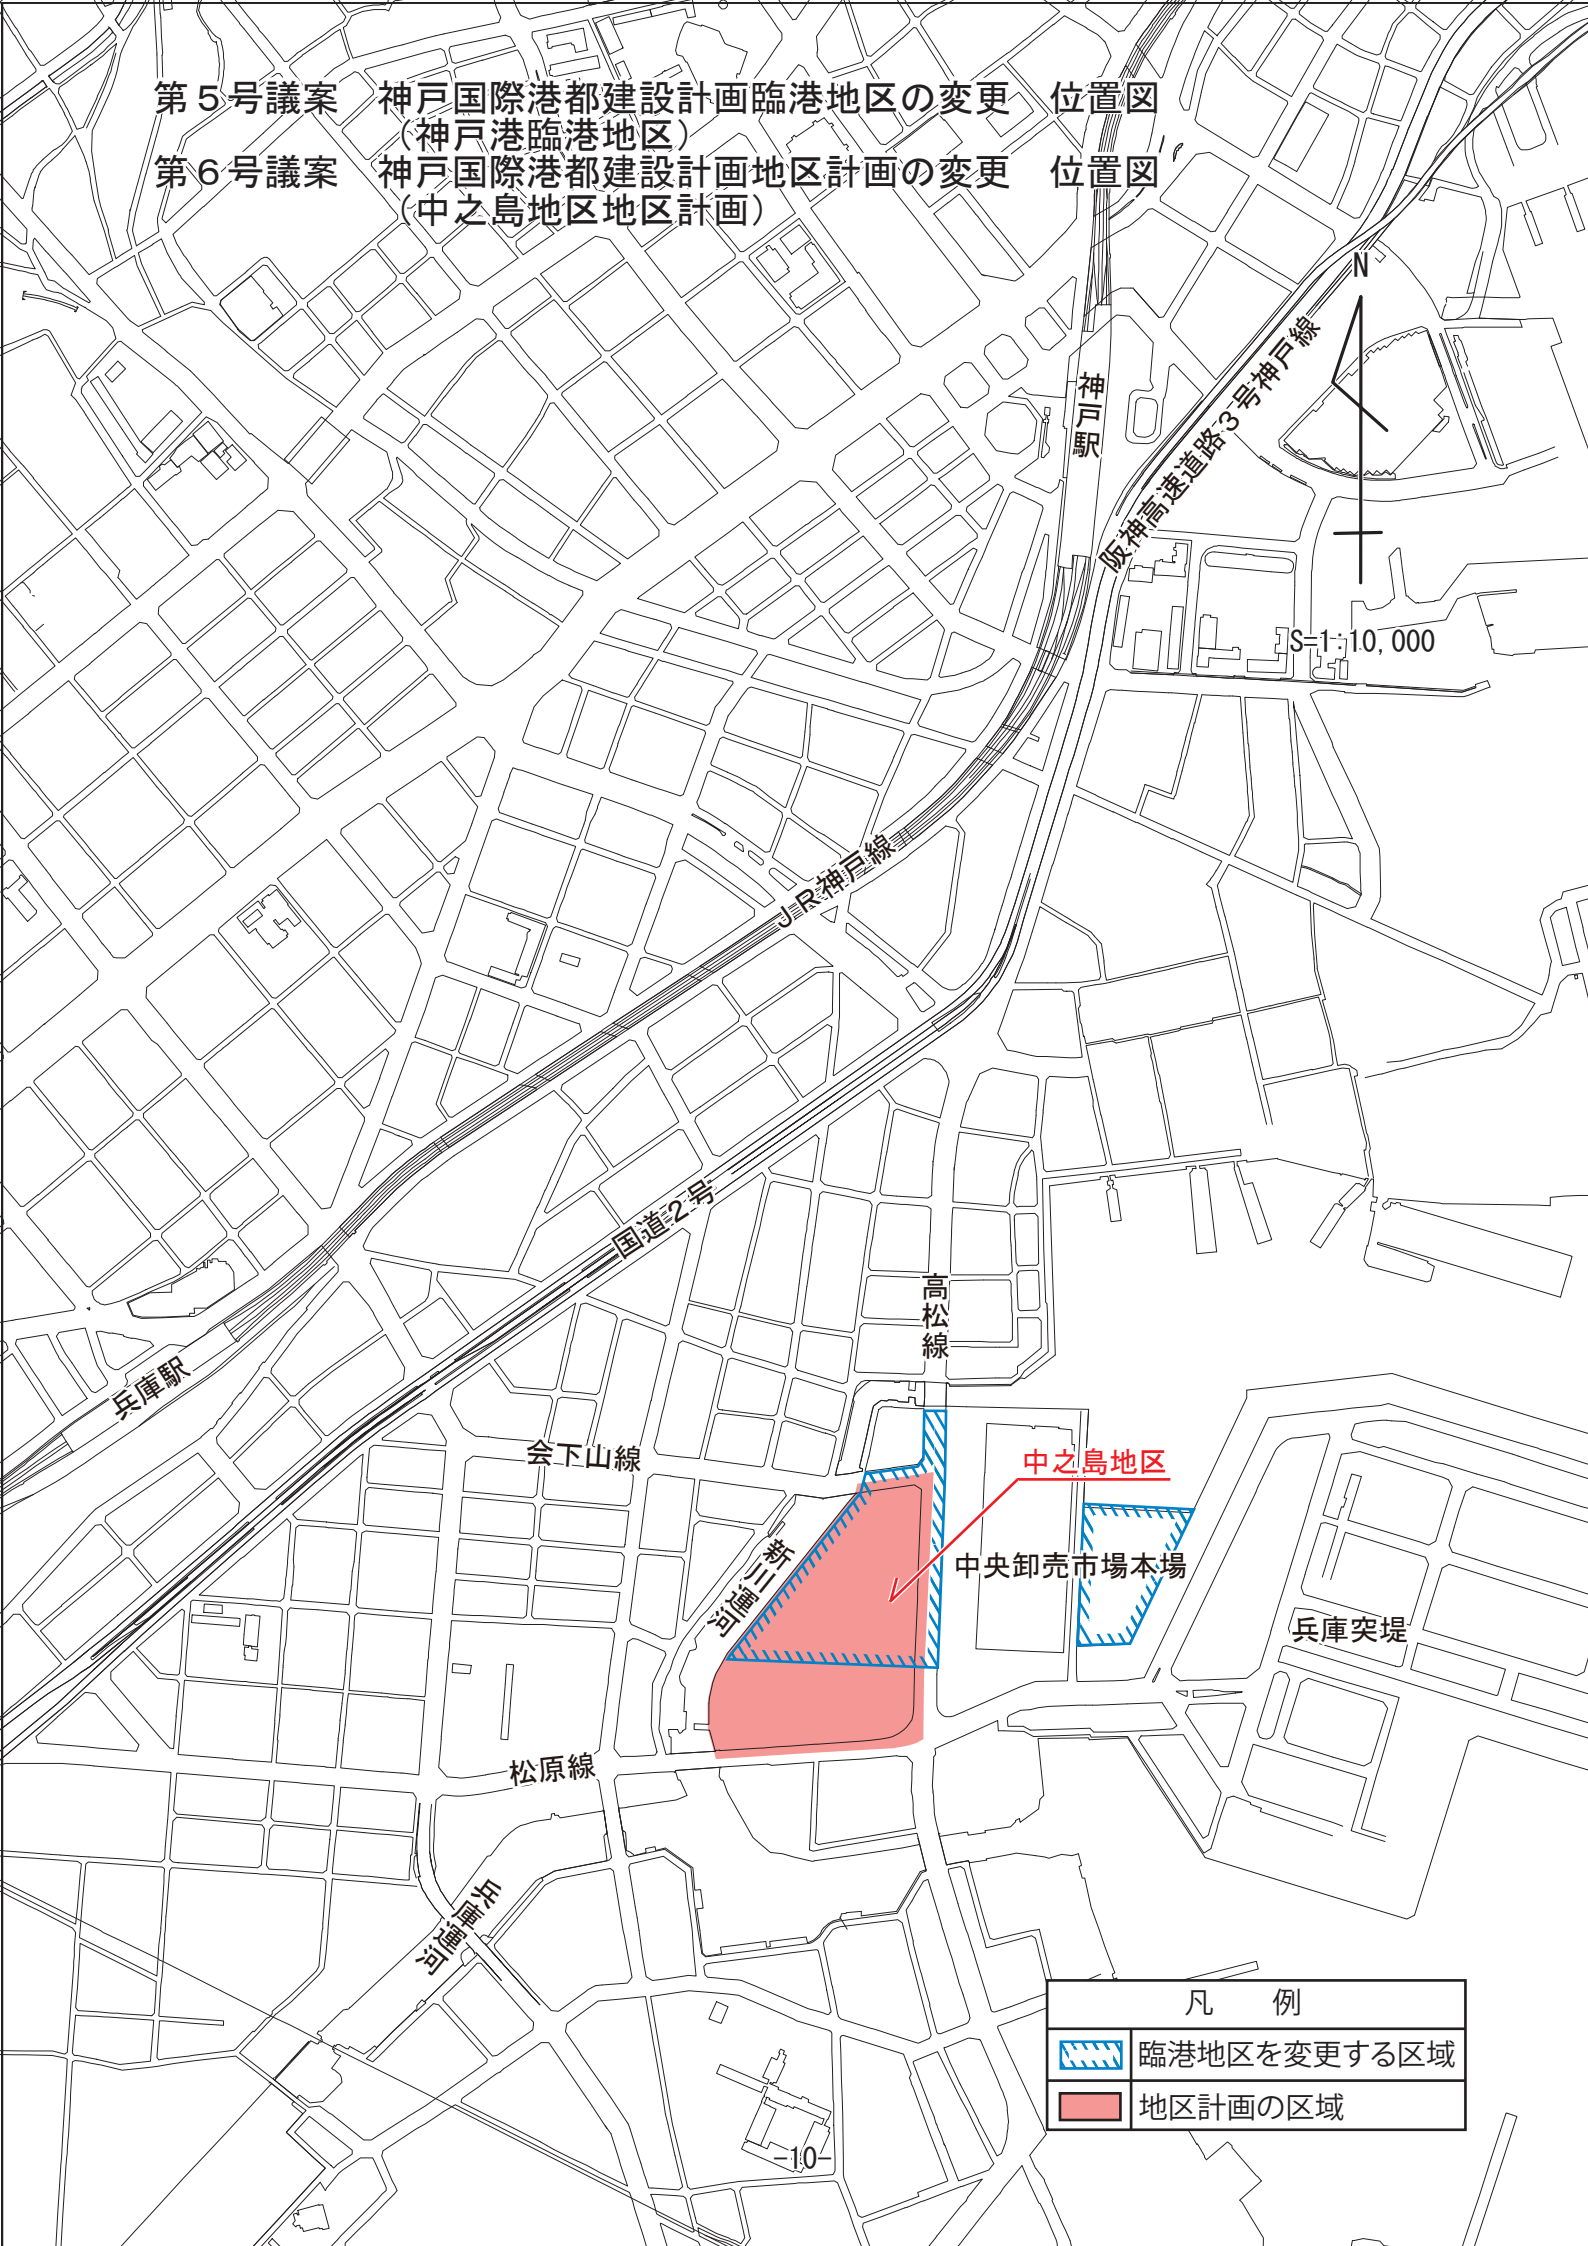

第5号議案 神戸国際港都建設計画臨港地区の変更 位置図
 (神戸港臨港地区)
 第6号議案 神戸国際港都建設計画地区計画の変更 位置図
 (中之島地区地区計画)

凡 例	
	臨港地区を変更する区域
	地区計画の区域