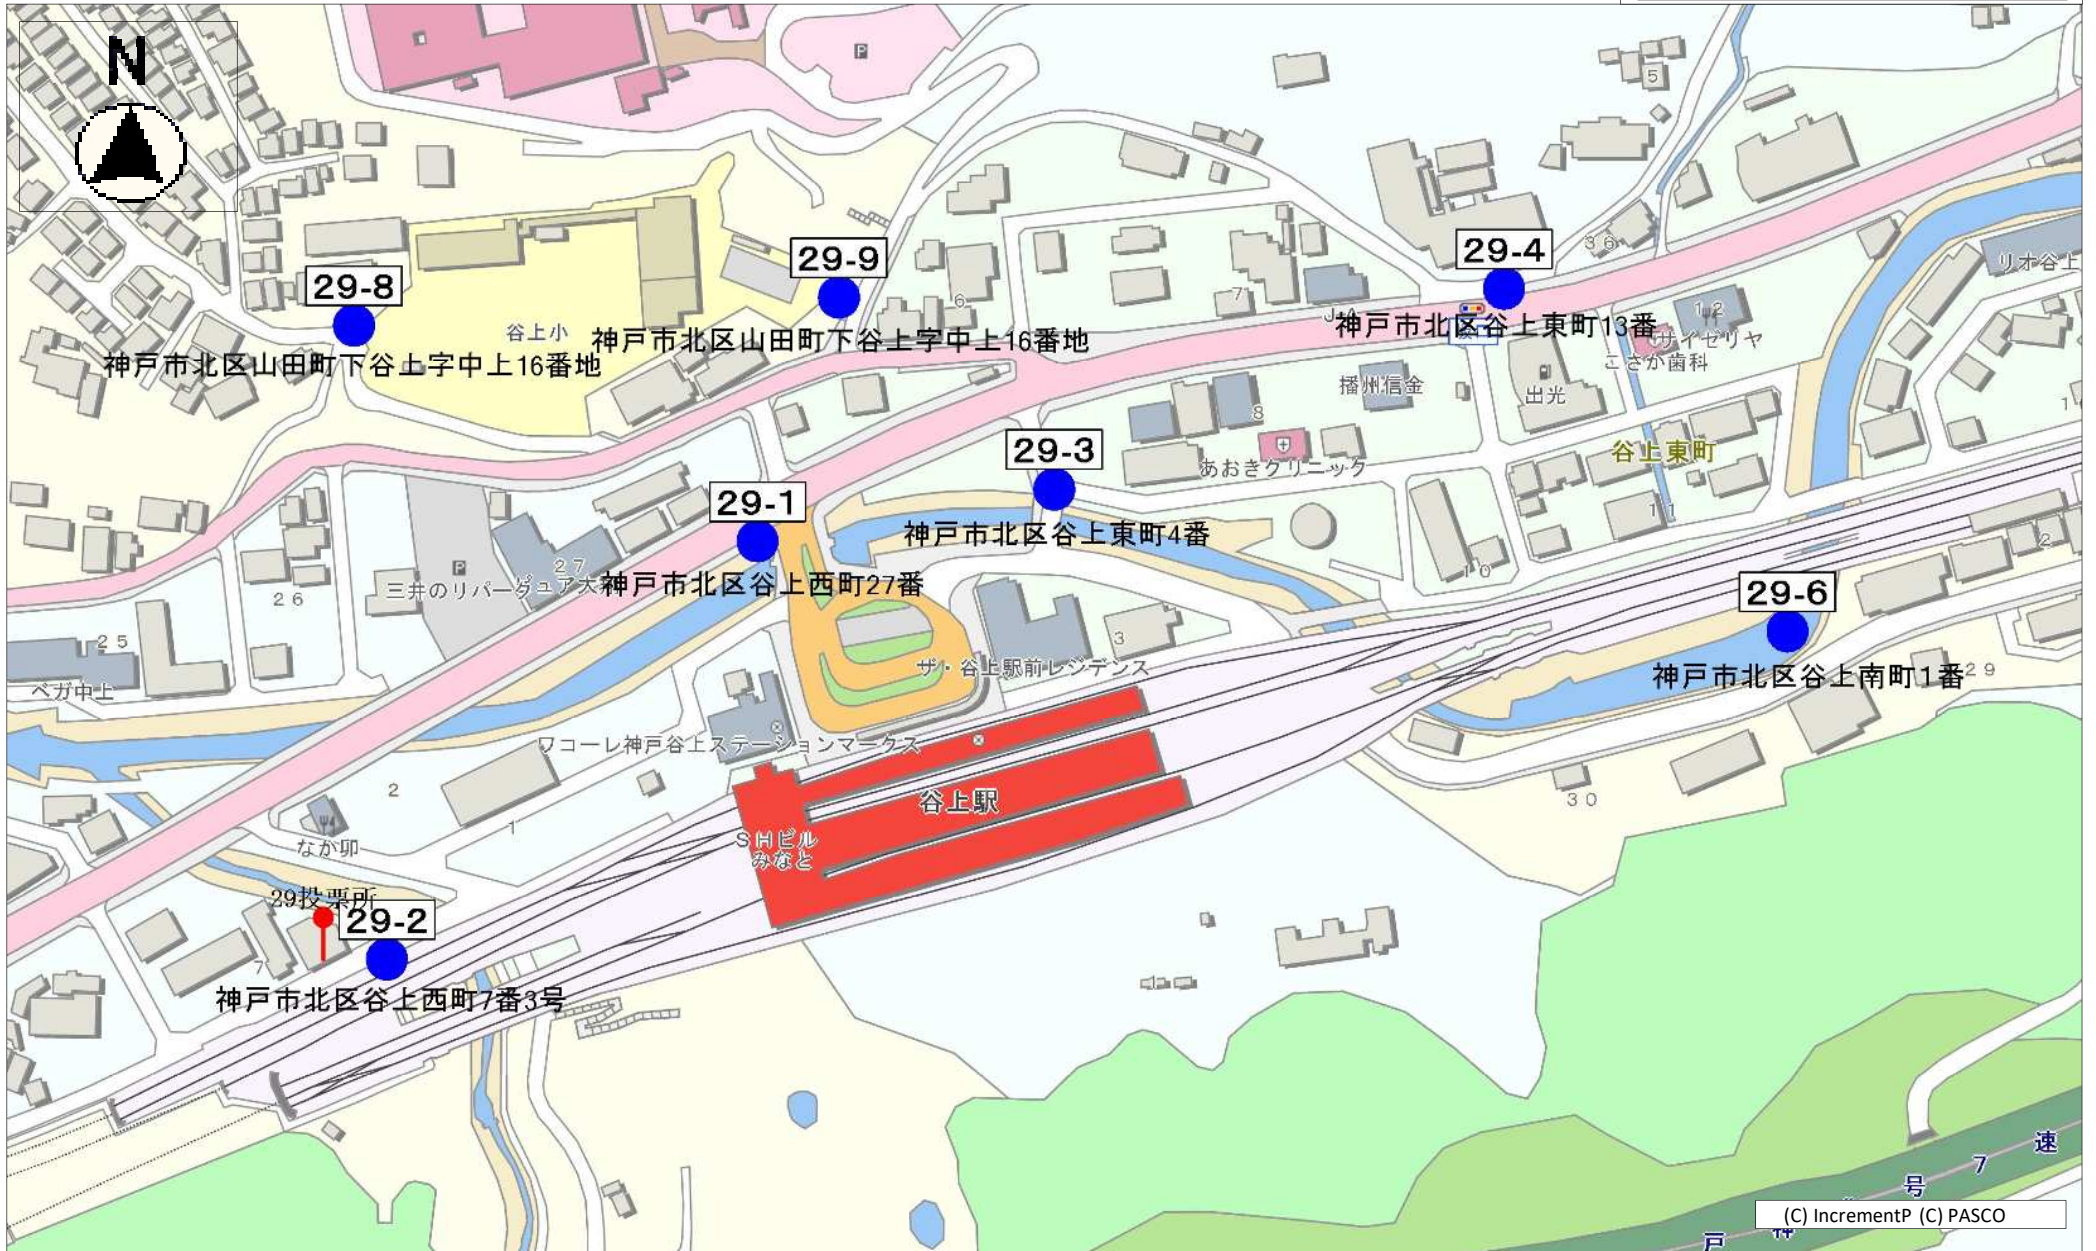

北区第29投票区（9か所） 1 / 2 枚目

(C) IncrementP (C) PASCO