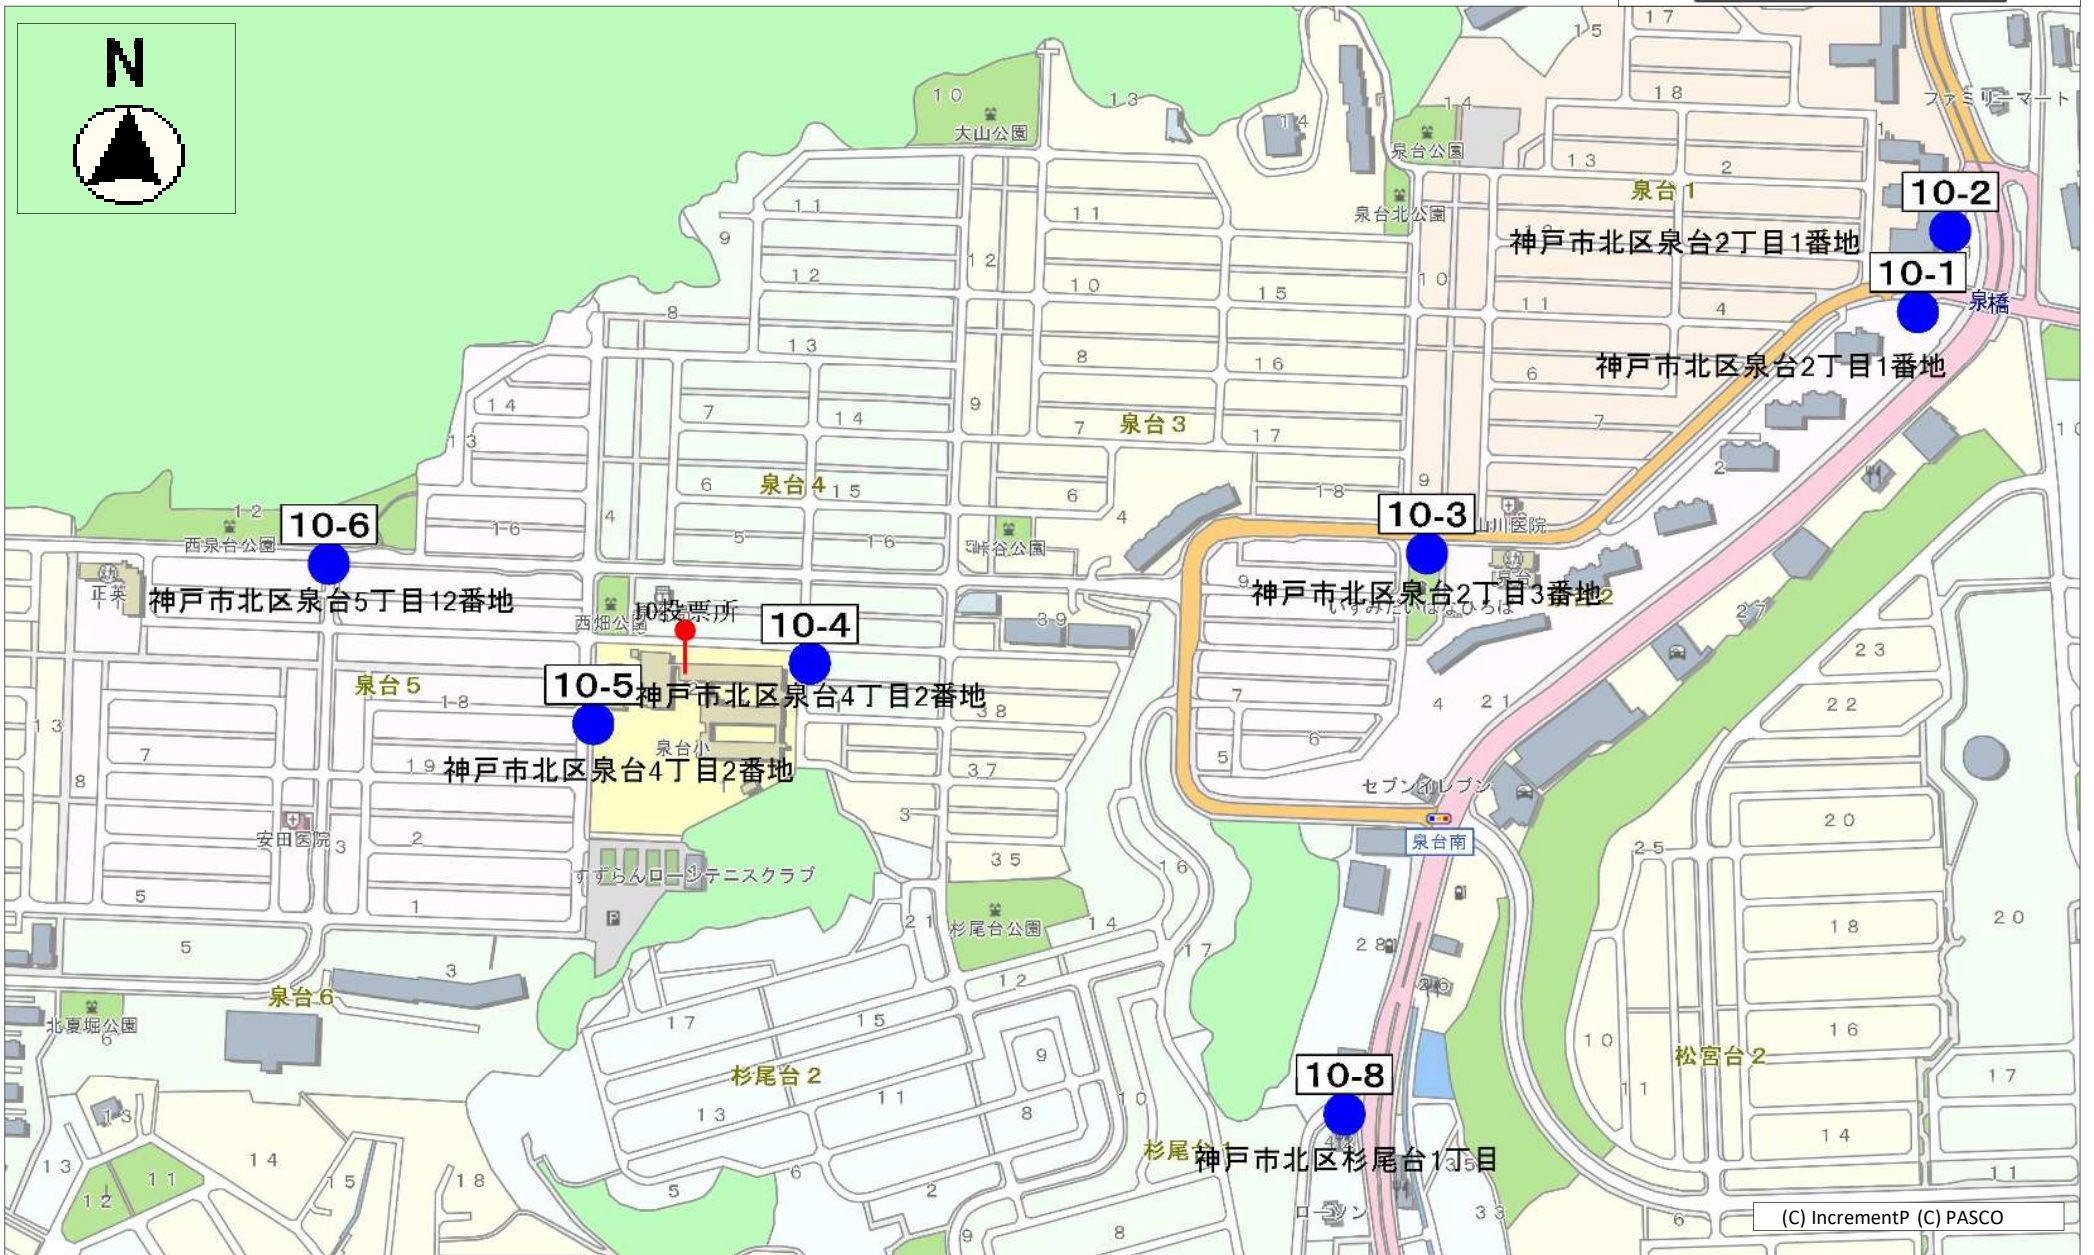

北区第10投票区 (8か所) 1 / 2 枚目