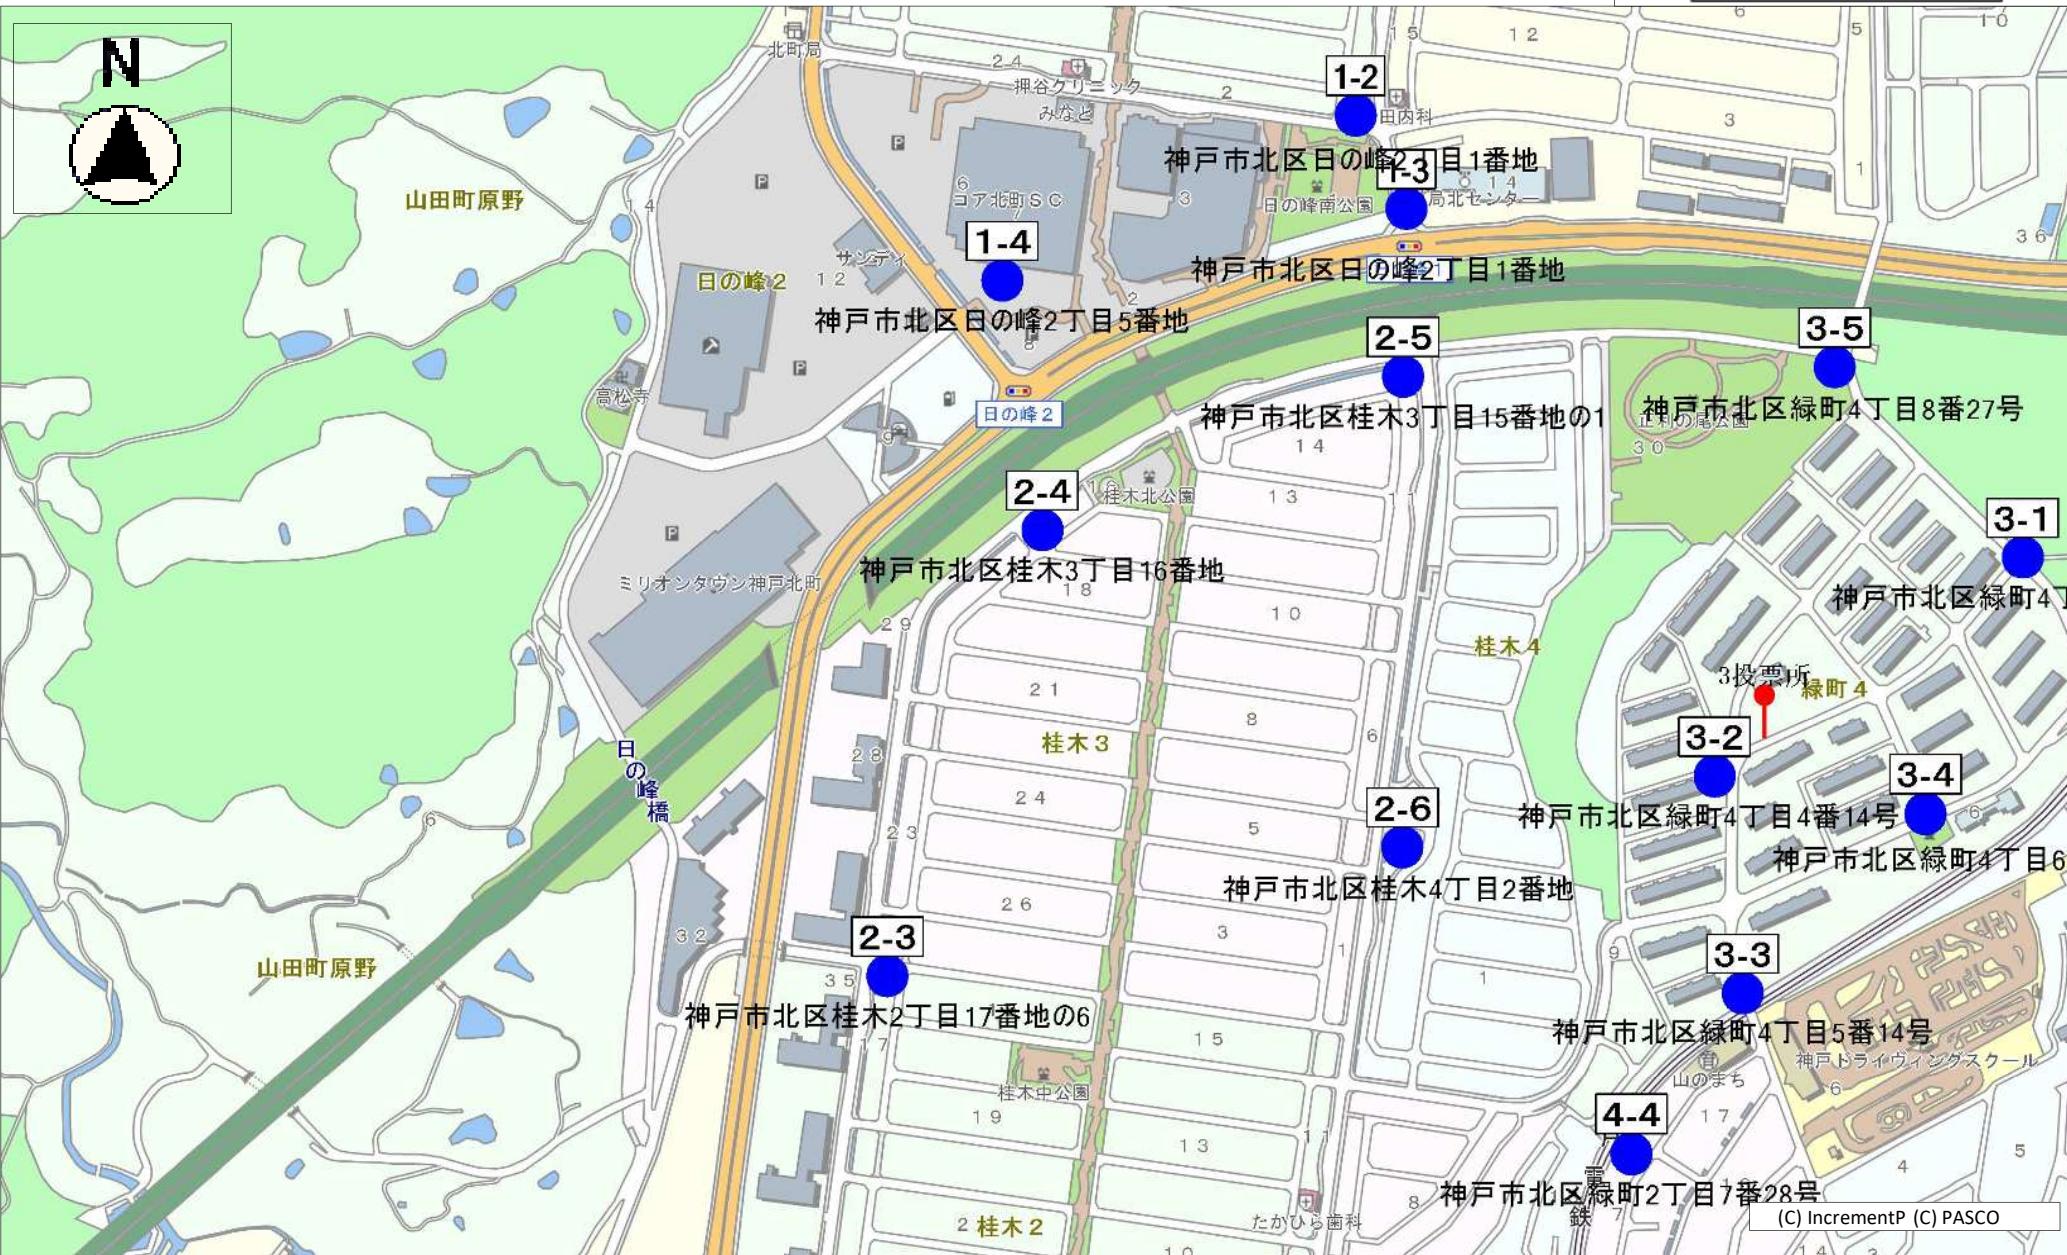

北区第2投票区（8か所） 1 / 2 枚目

(C) IncrementP (C) PASCO