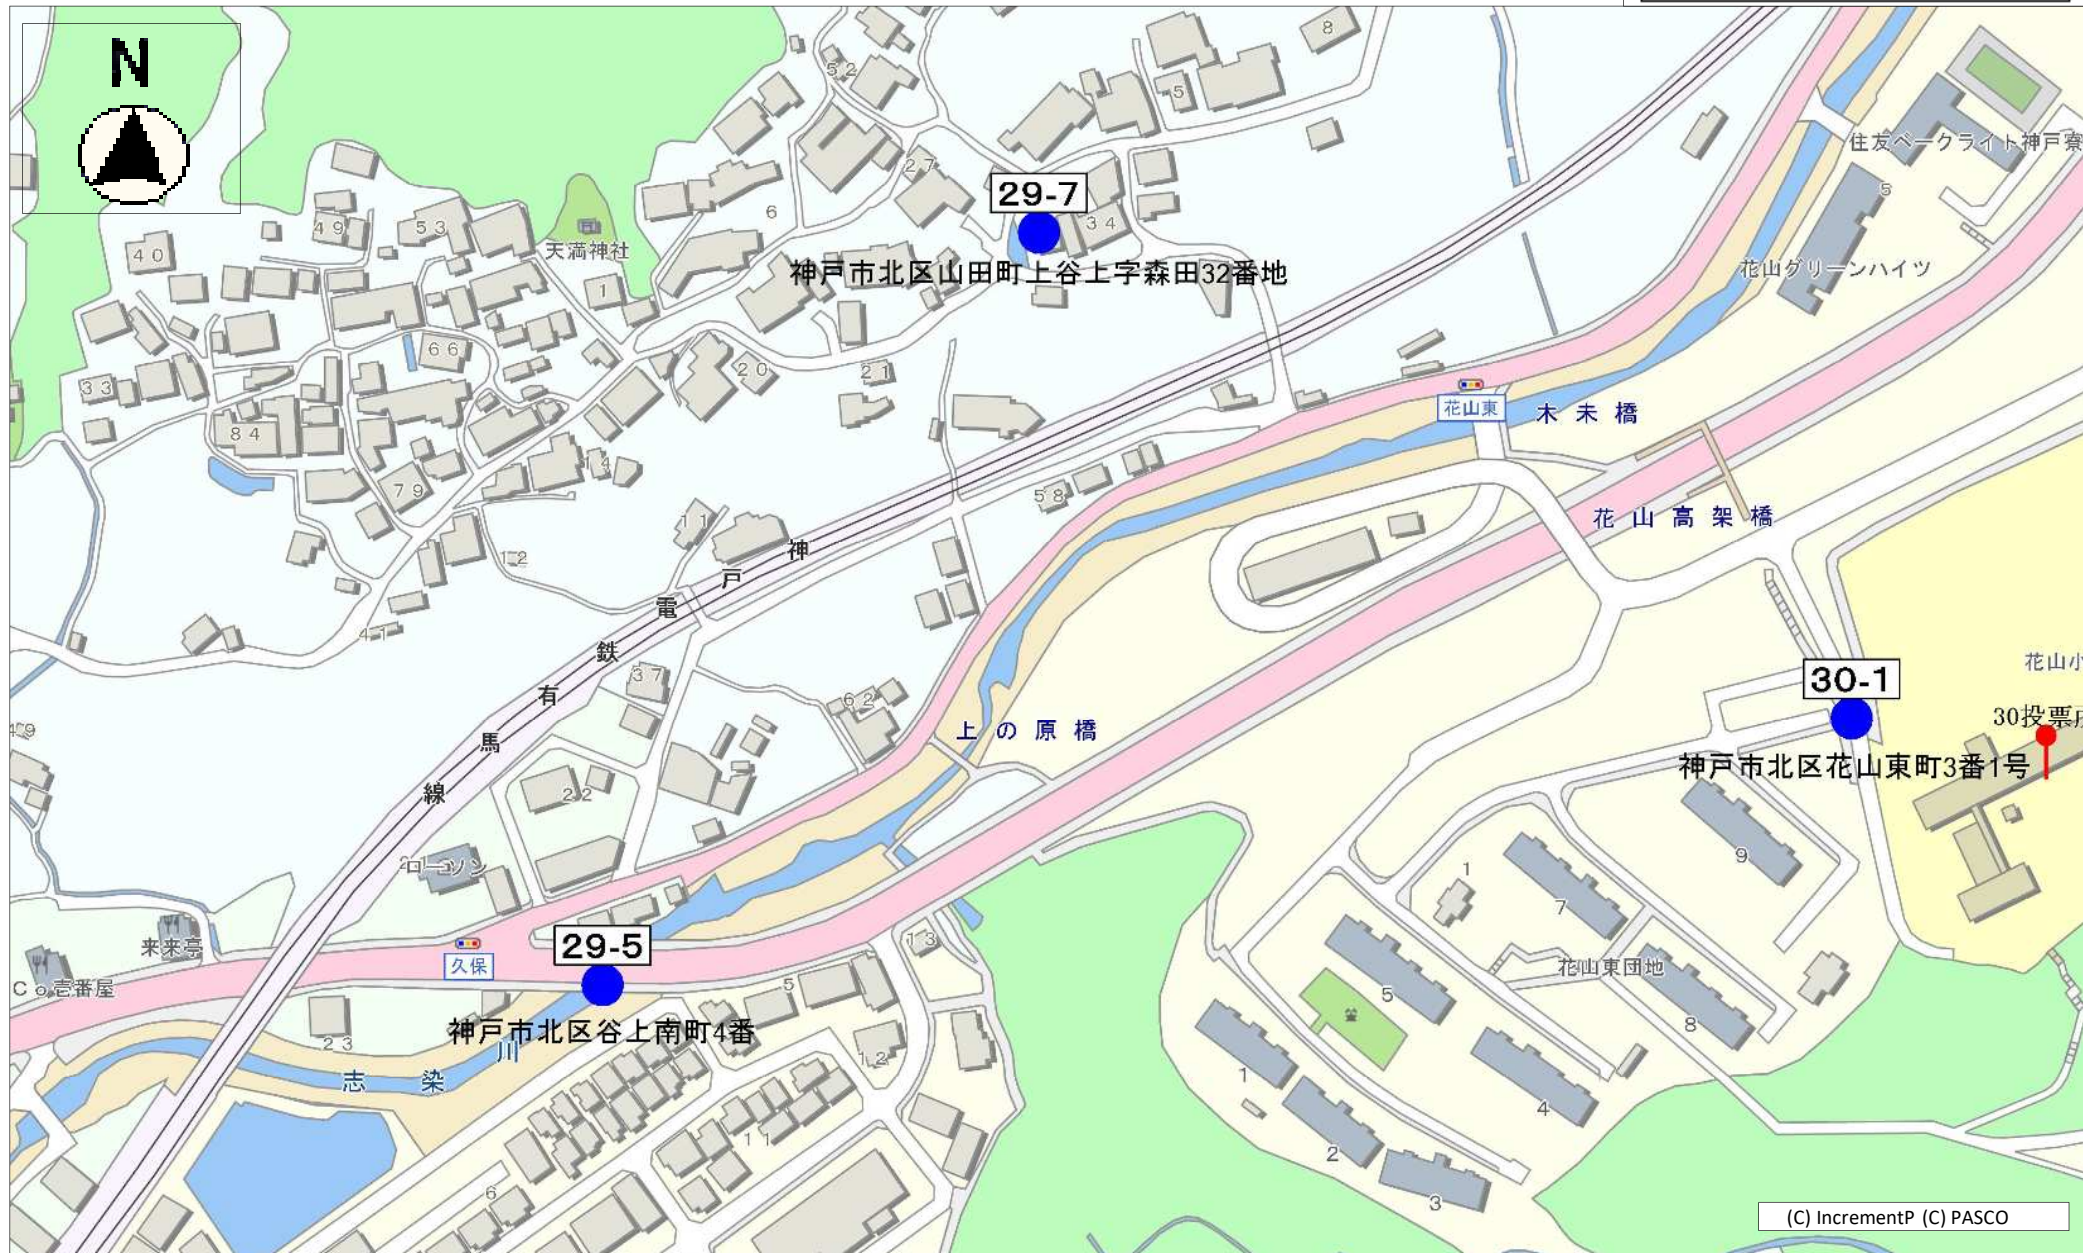

北区第29投票区（9か所） 2 / 2 枚目

(C) IncrementP (C) PASCO