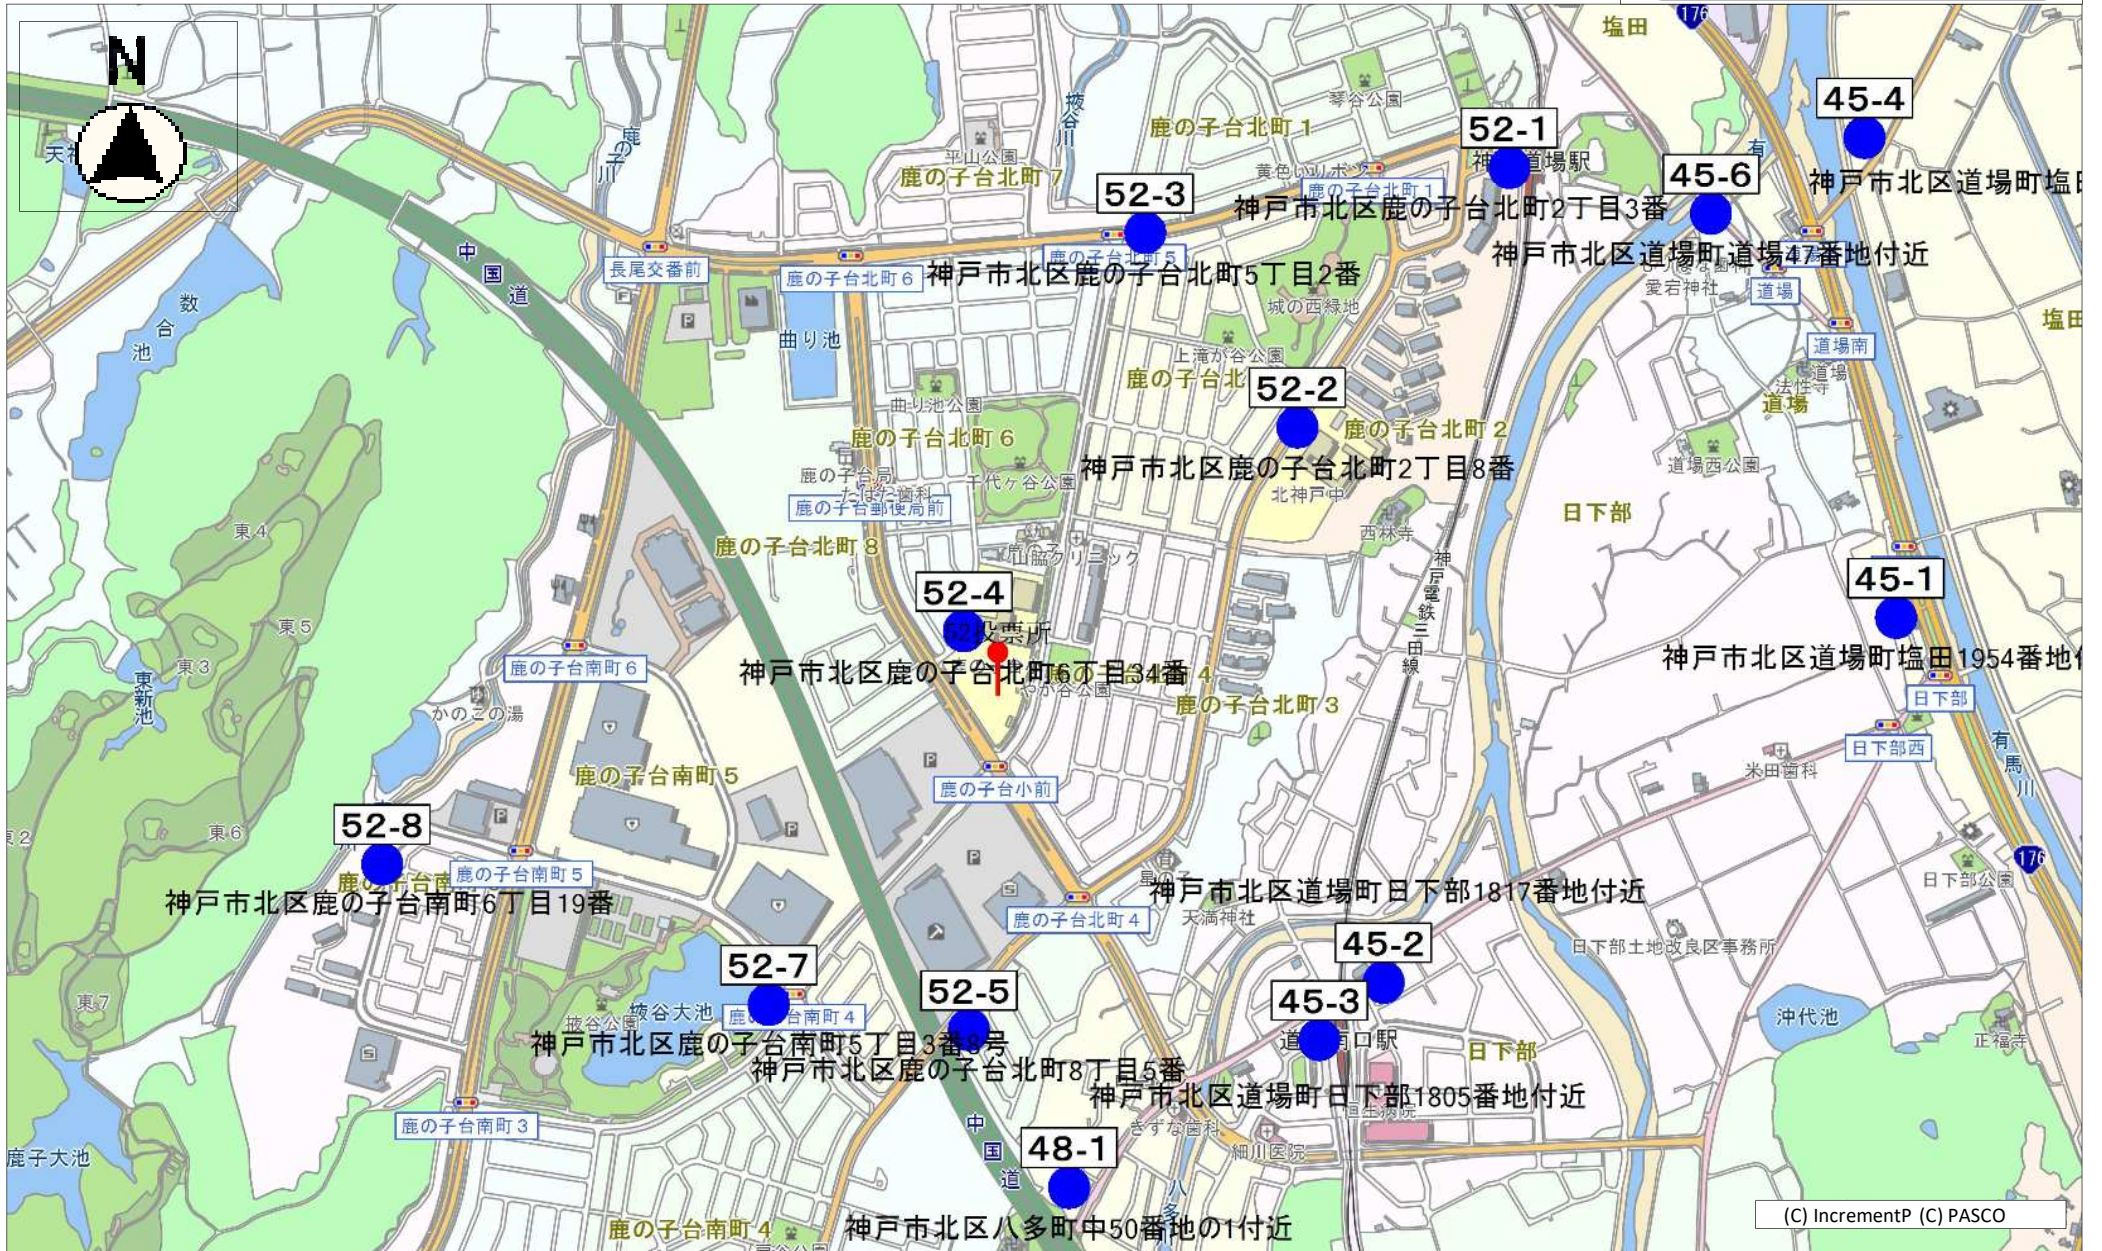

北区第52投票区（8か所） 1 / 2 枚目

(C) IncrementP (C) PASCO