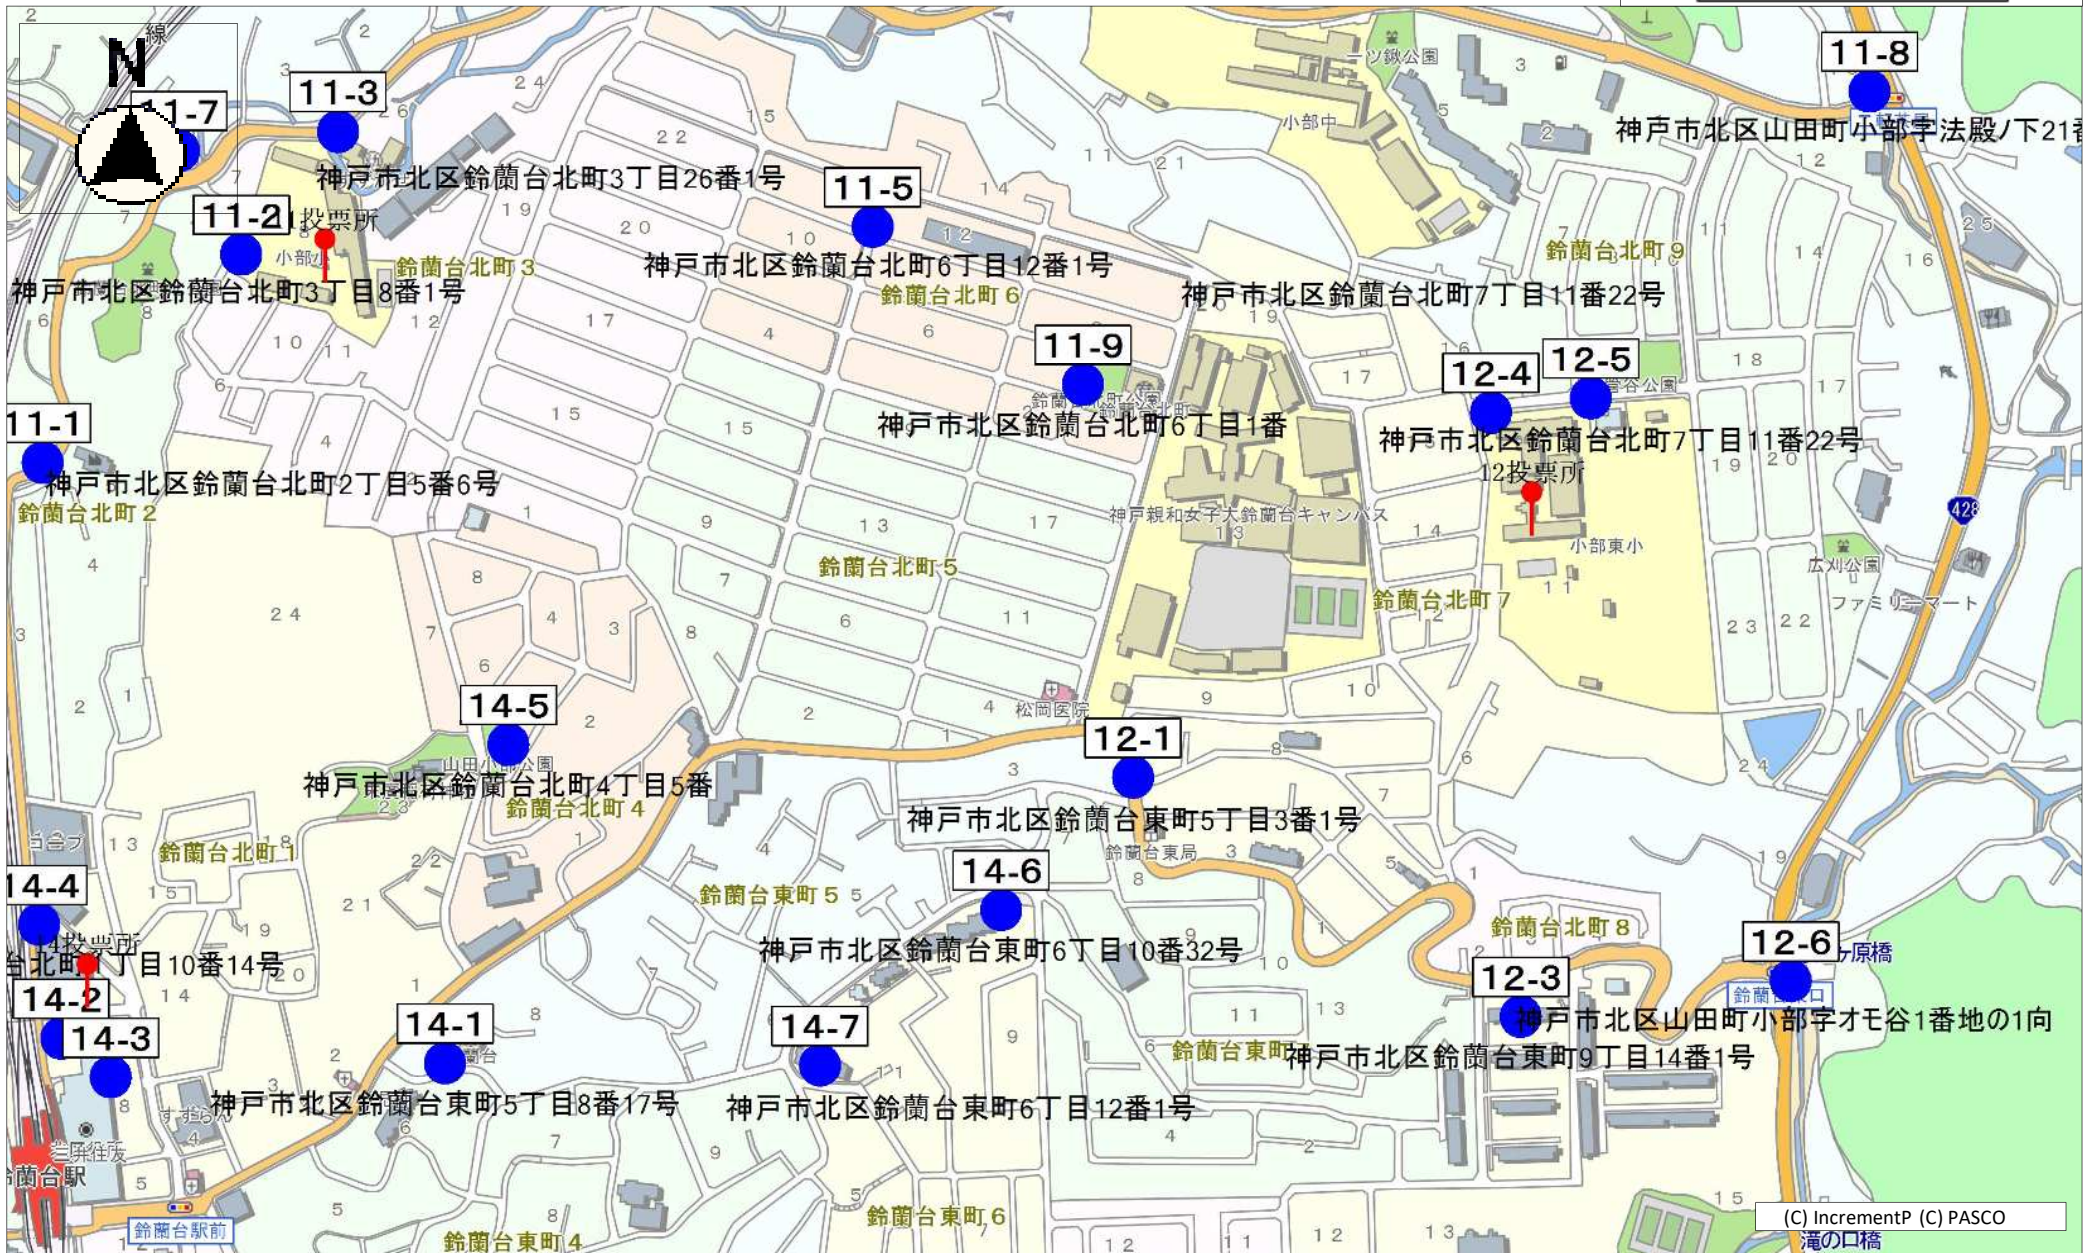

北区第12投票区（7か所） 1 / 2 枚目

(C) IncrementP (C) PASCO
溝の口橋