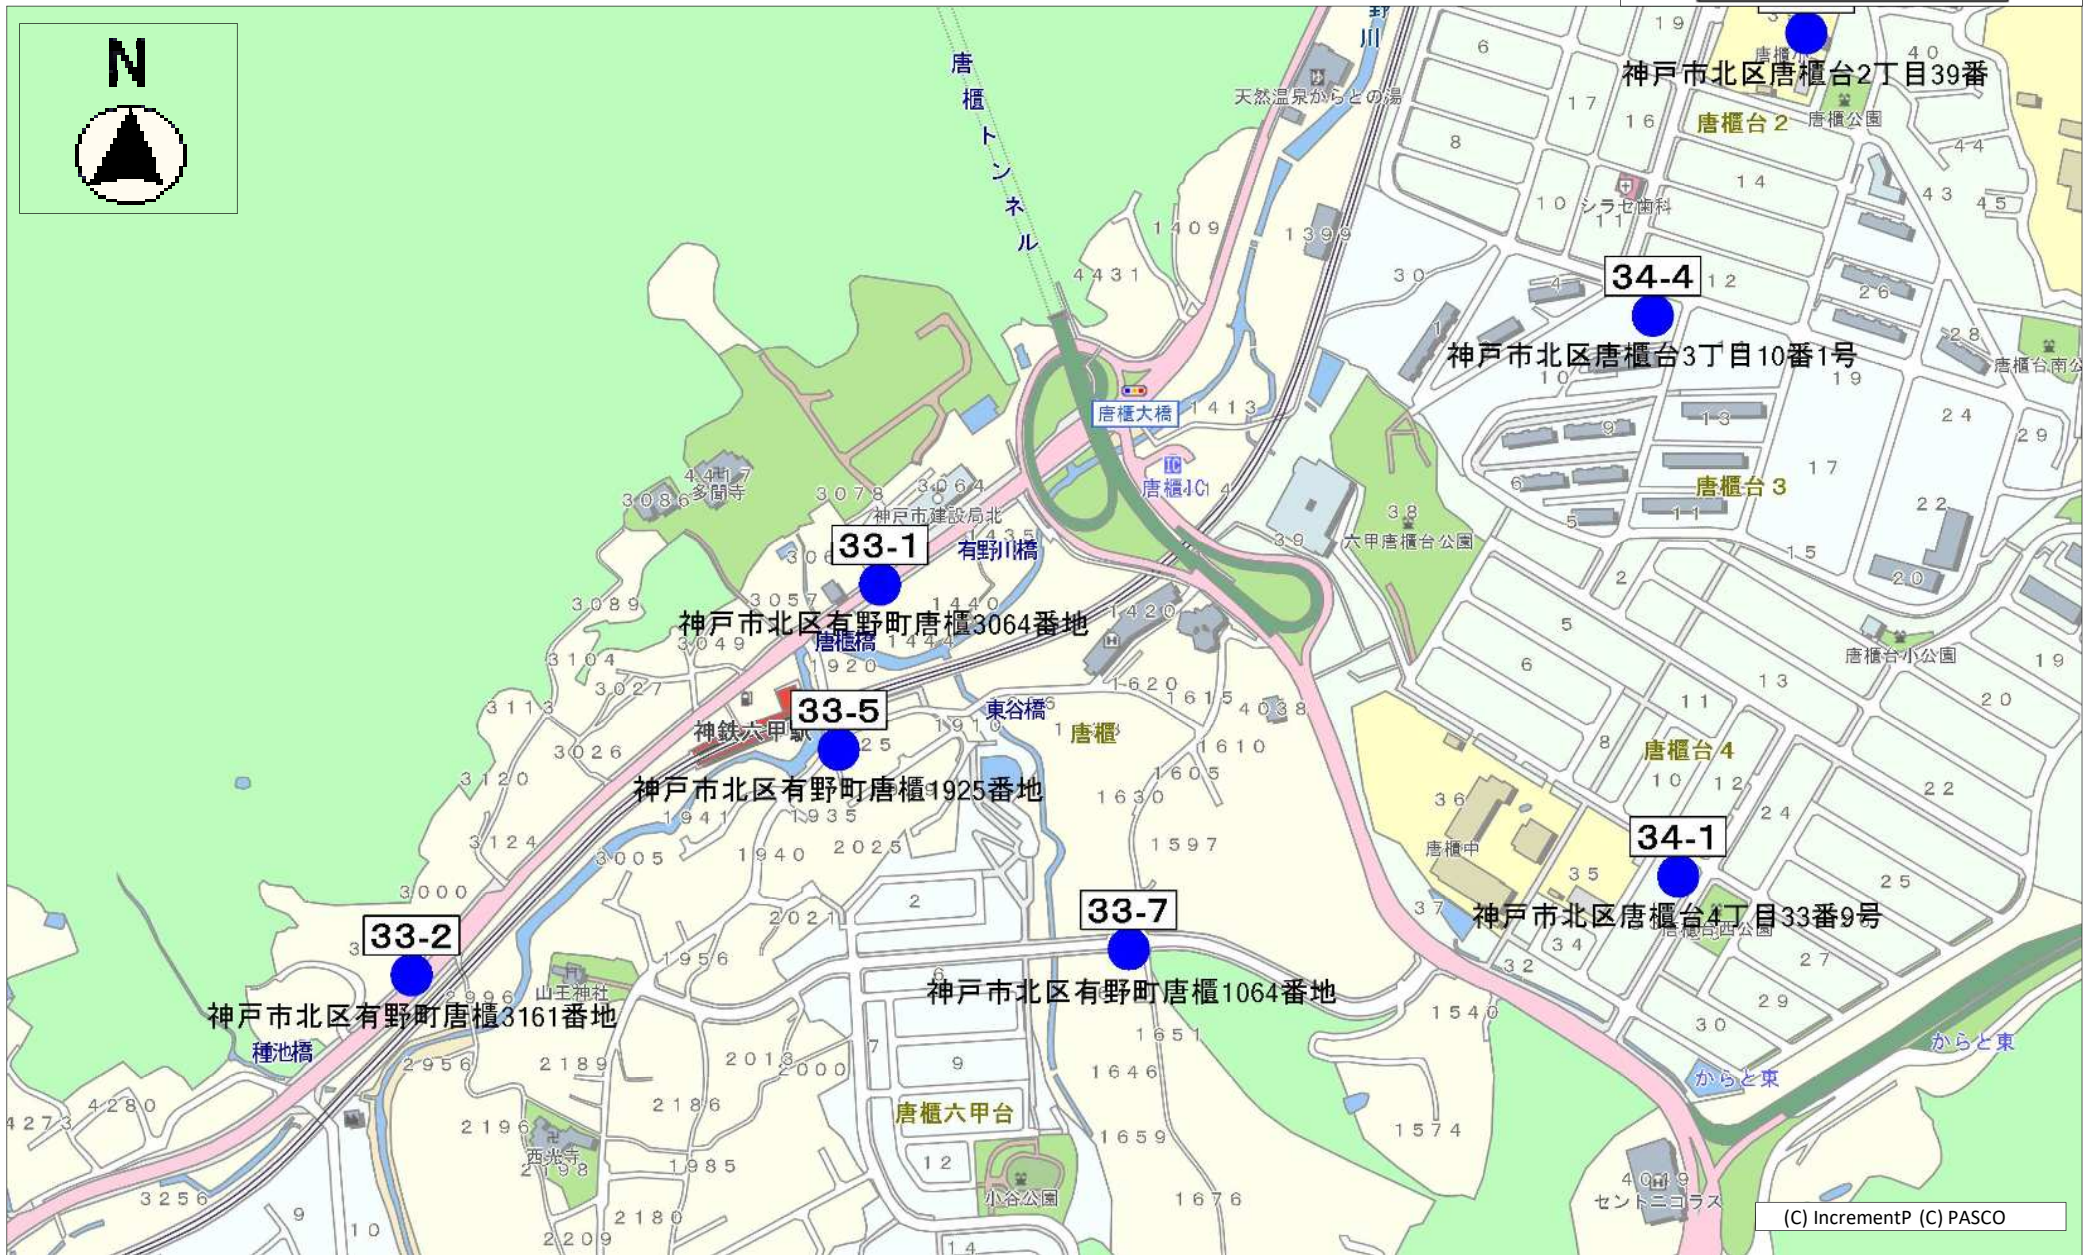

# 北区第31投票区（6か所） 1 / 1 枚目

(C) IncrementP (C) PASCO

北区第32投票区（7か所） 1 / 1 枚目

(C)PASCO (C)GeoTechnologies, inc

北区第33投票区（7か所） 1 / 2 枚目

(C) IncrementP (C) PASCO