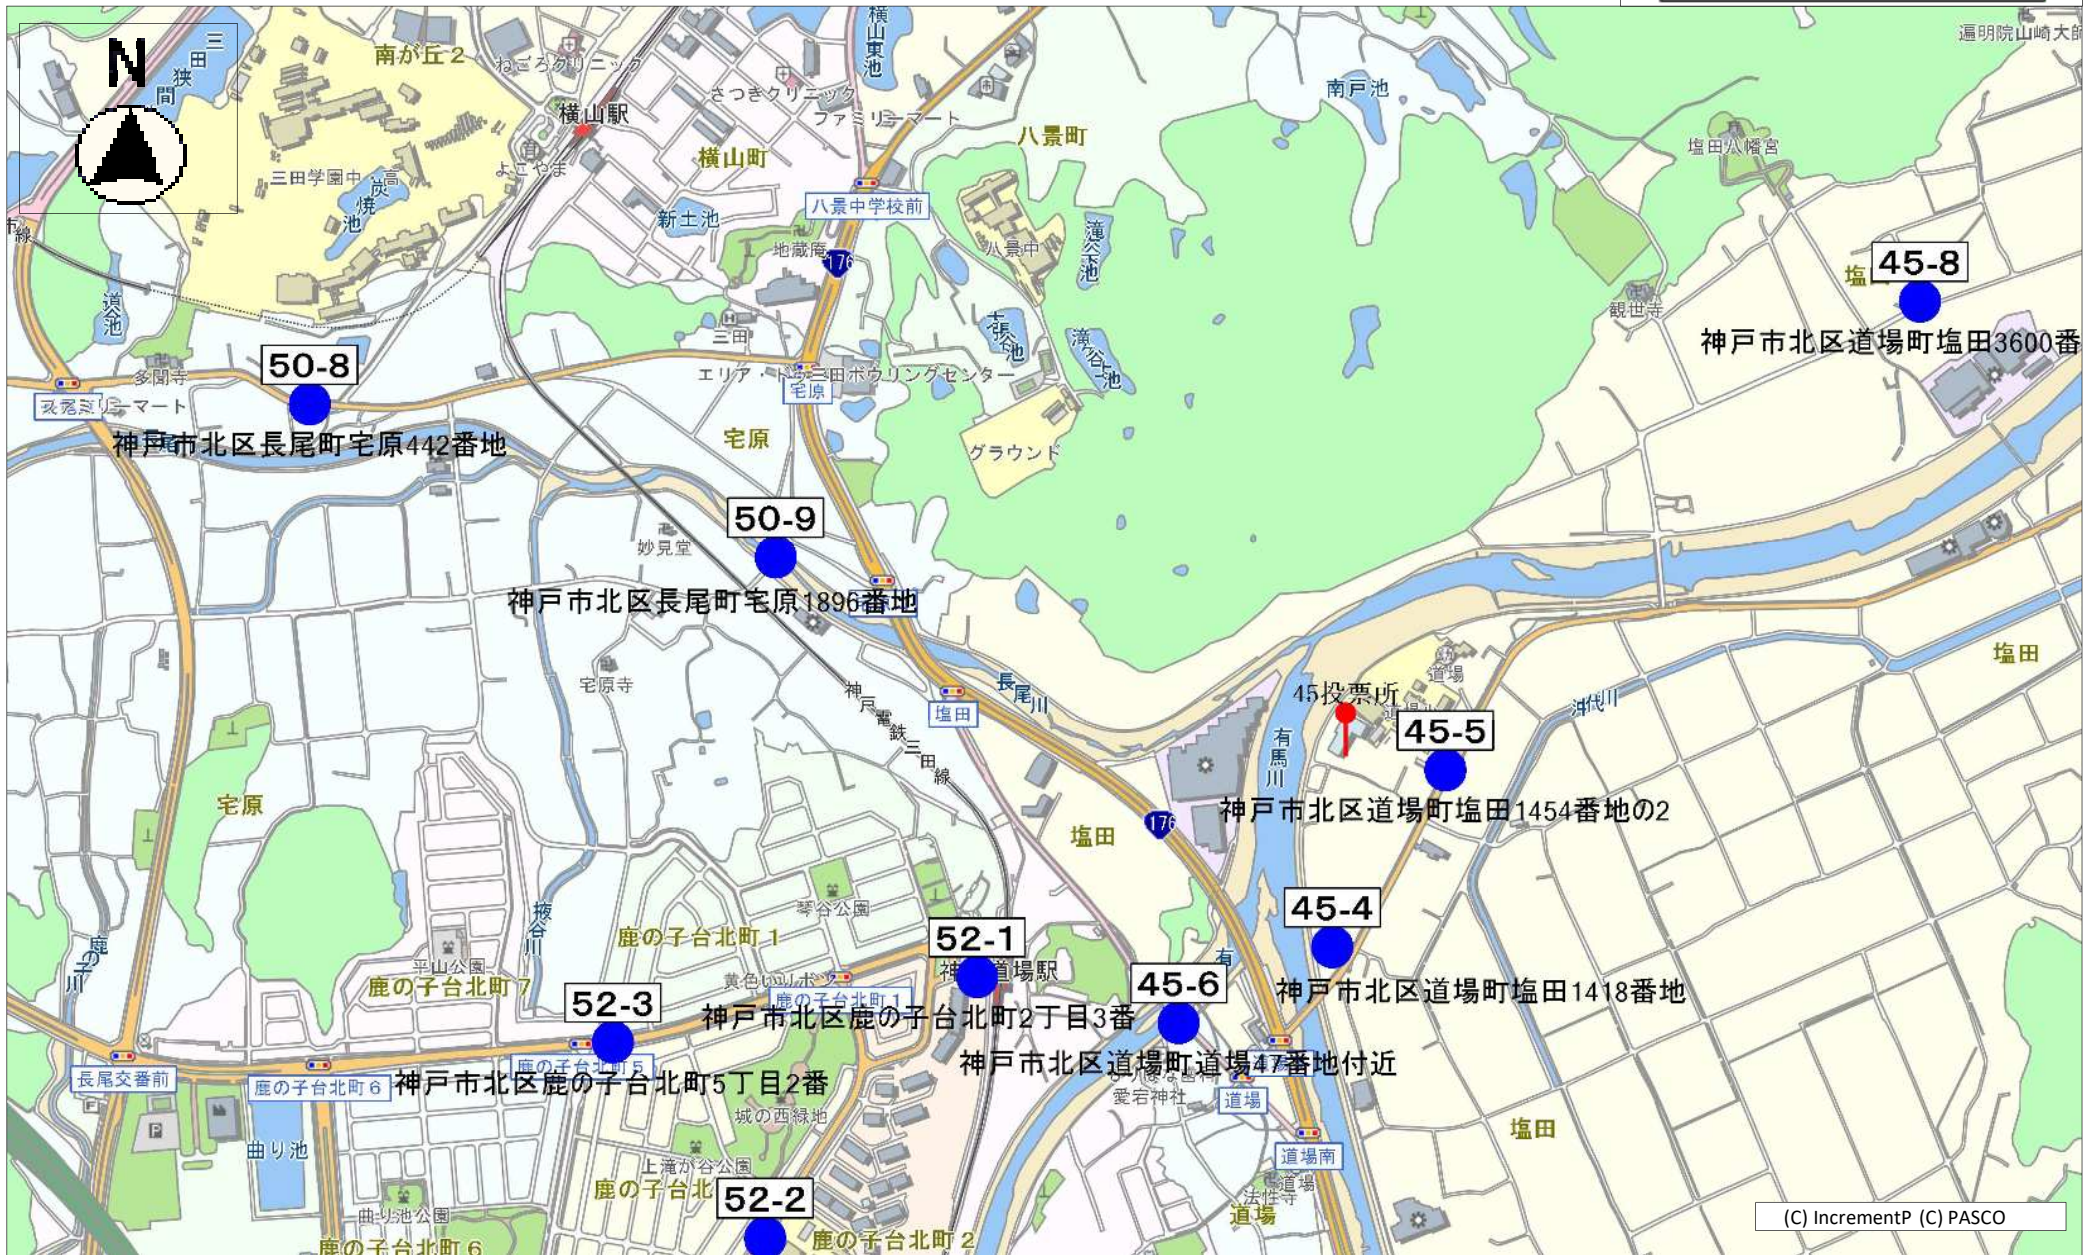

北区第45投票区（9か所） 2 / 3 枚目

(C) IncrementP (C) PASCO