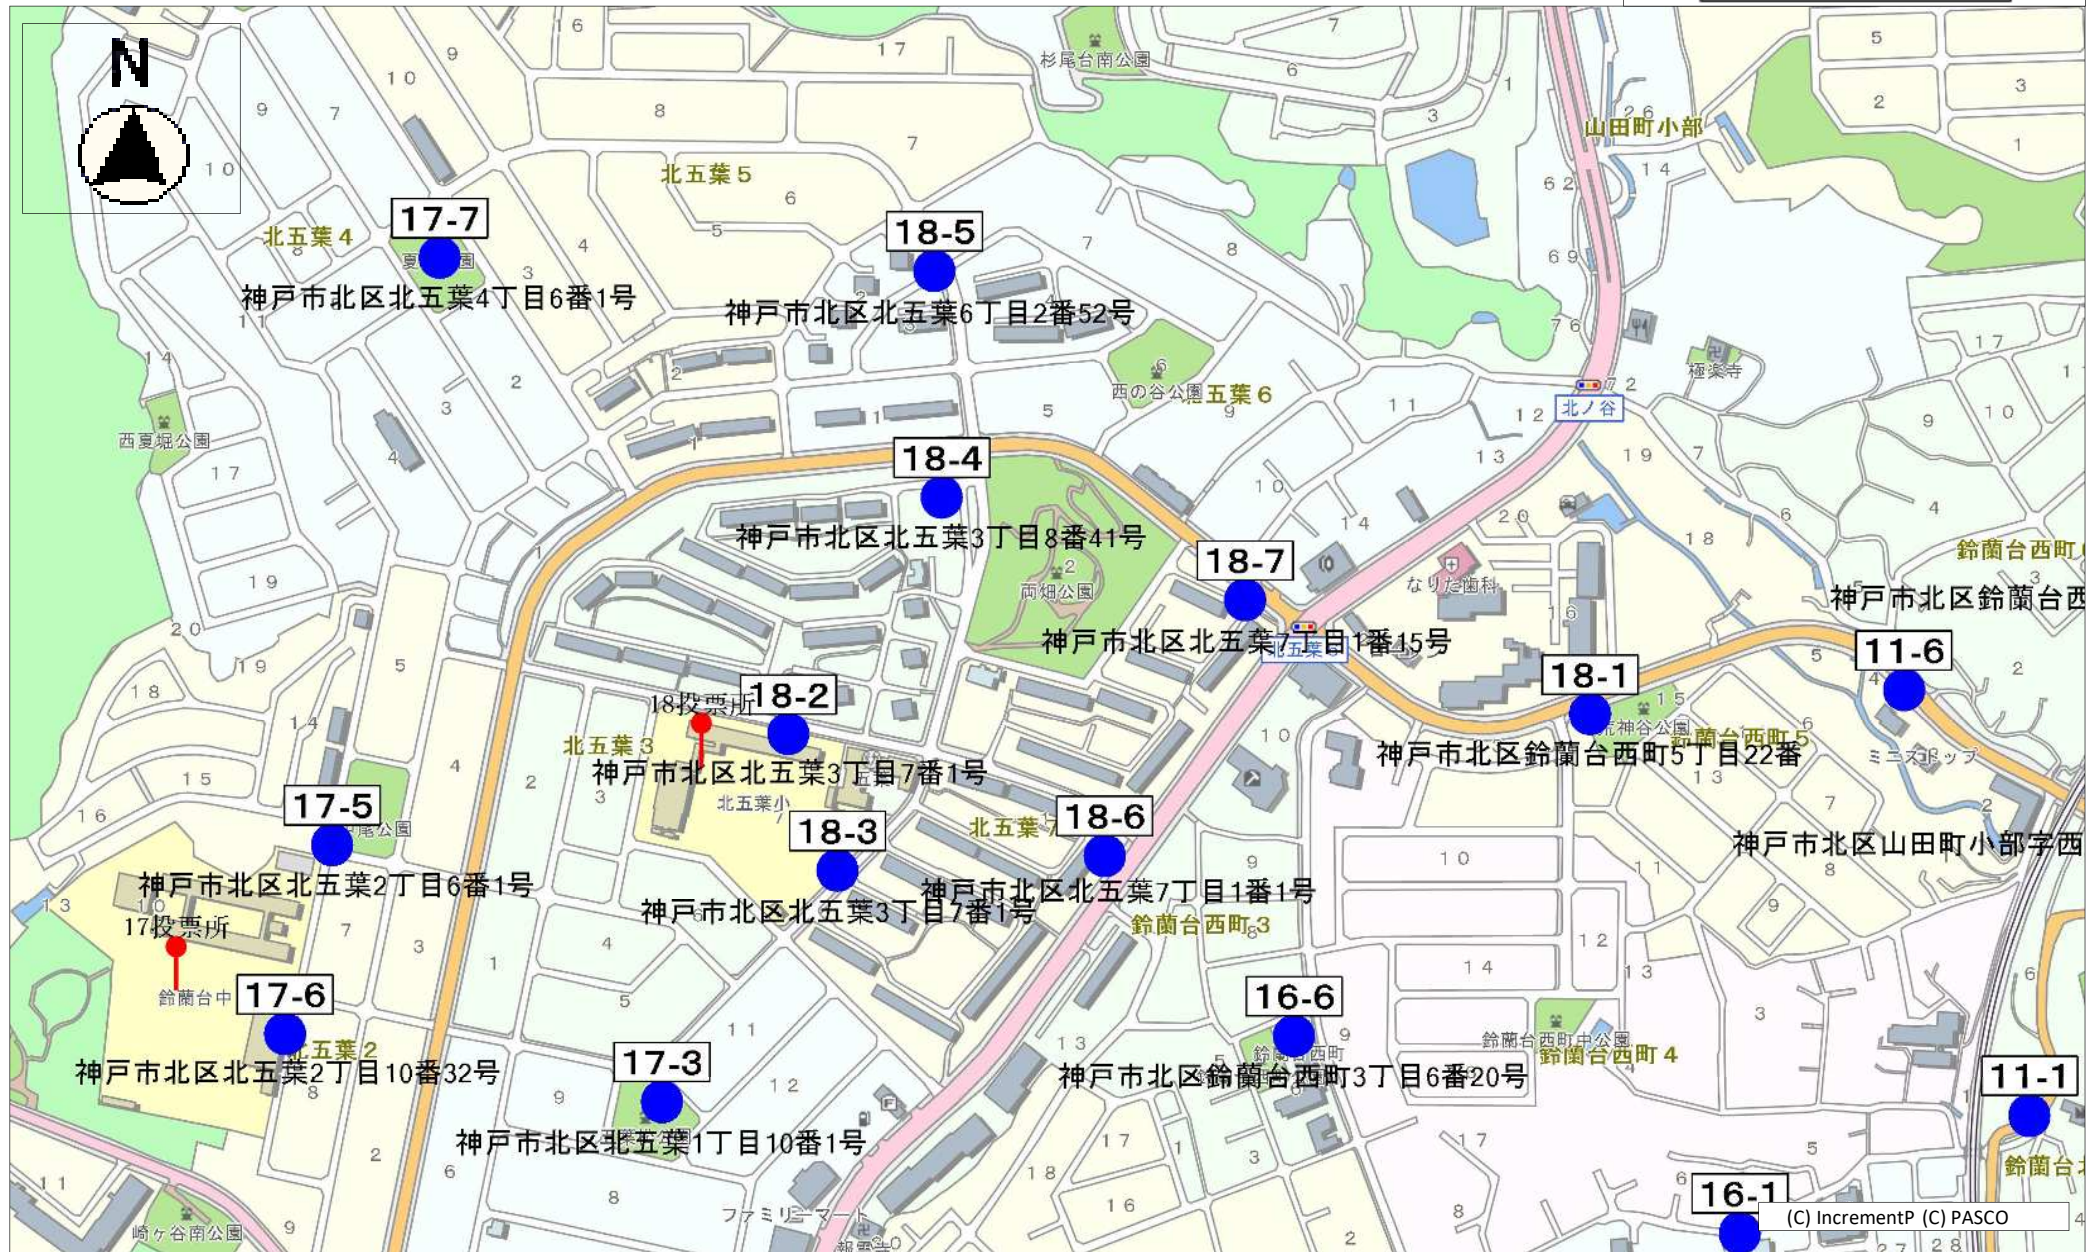

北区第18投票区（7か所） 1 / 1 枚目