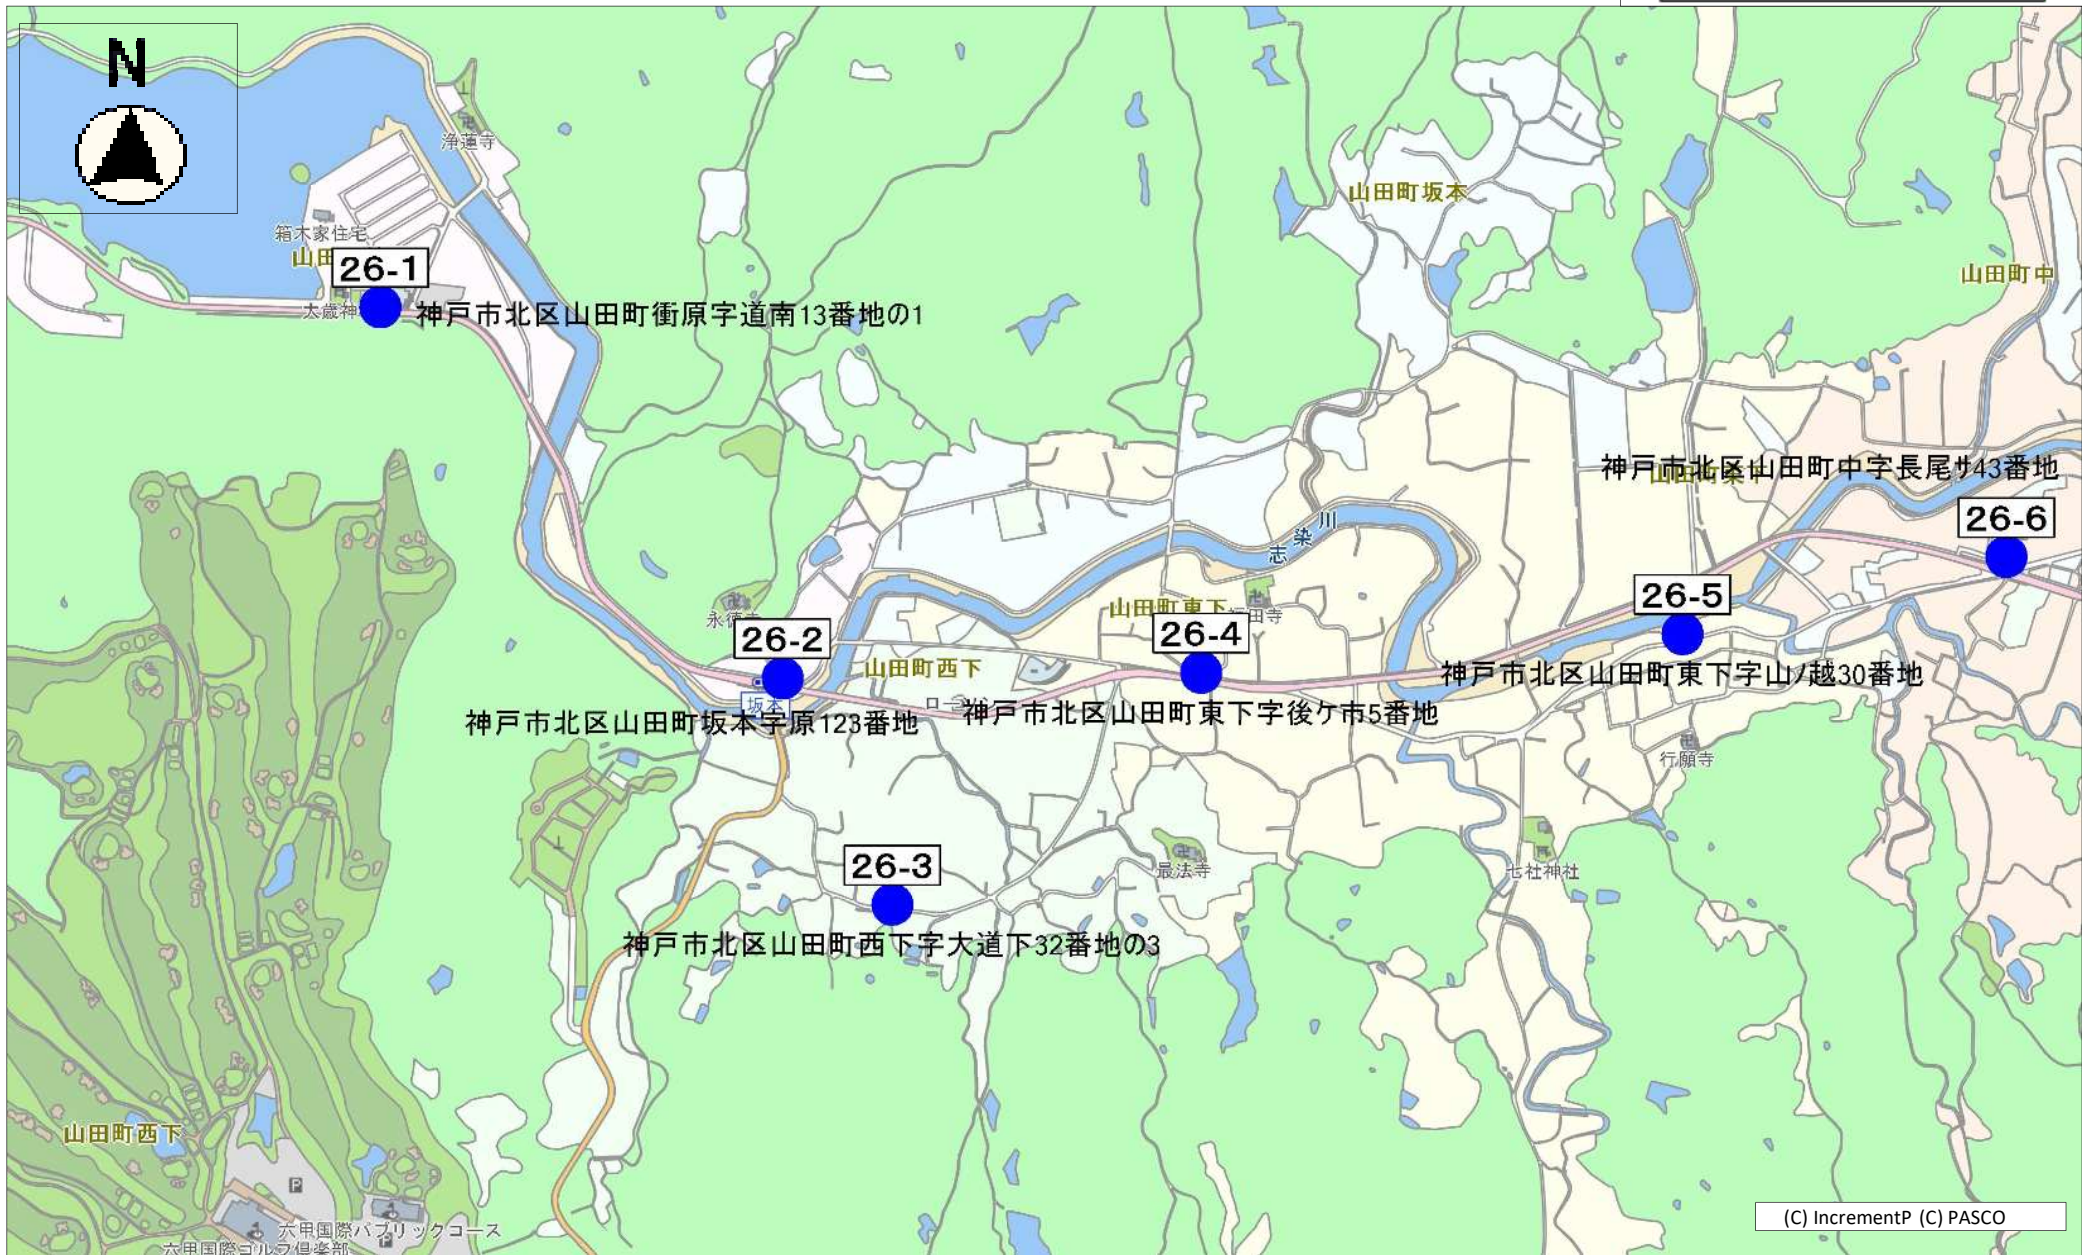

北区第26投票区（10か所） 1 / 2 枚目

(C) IncrementP (C) PASCO