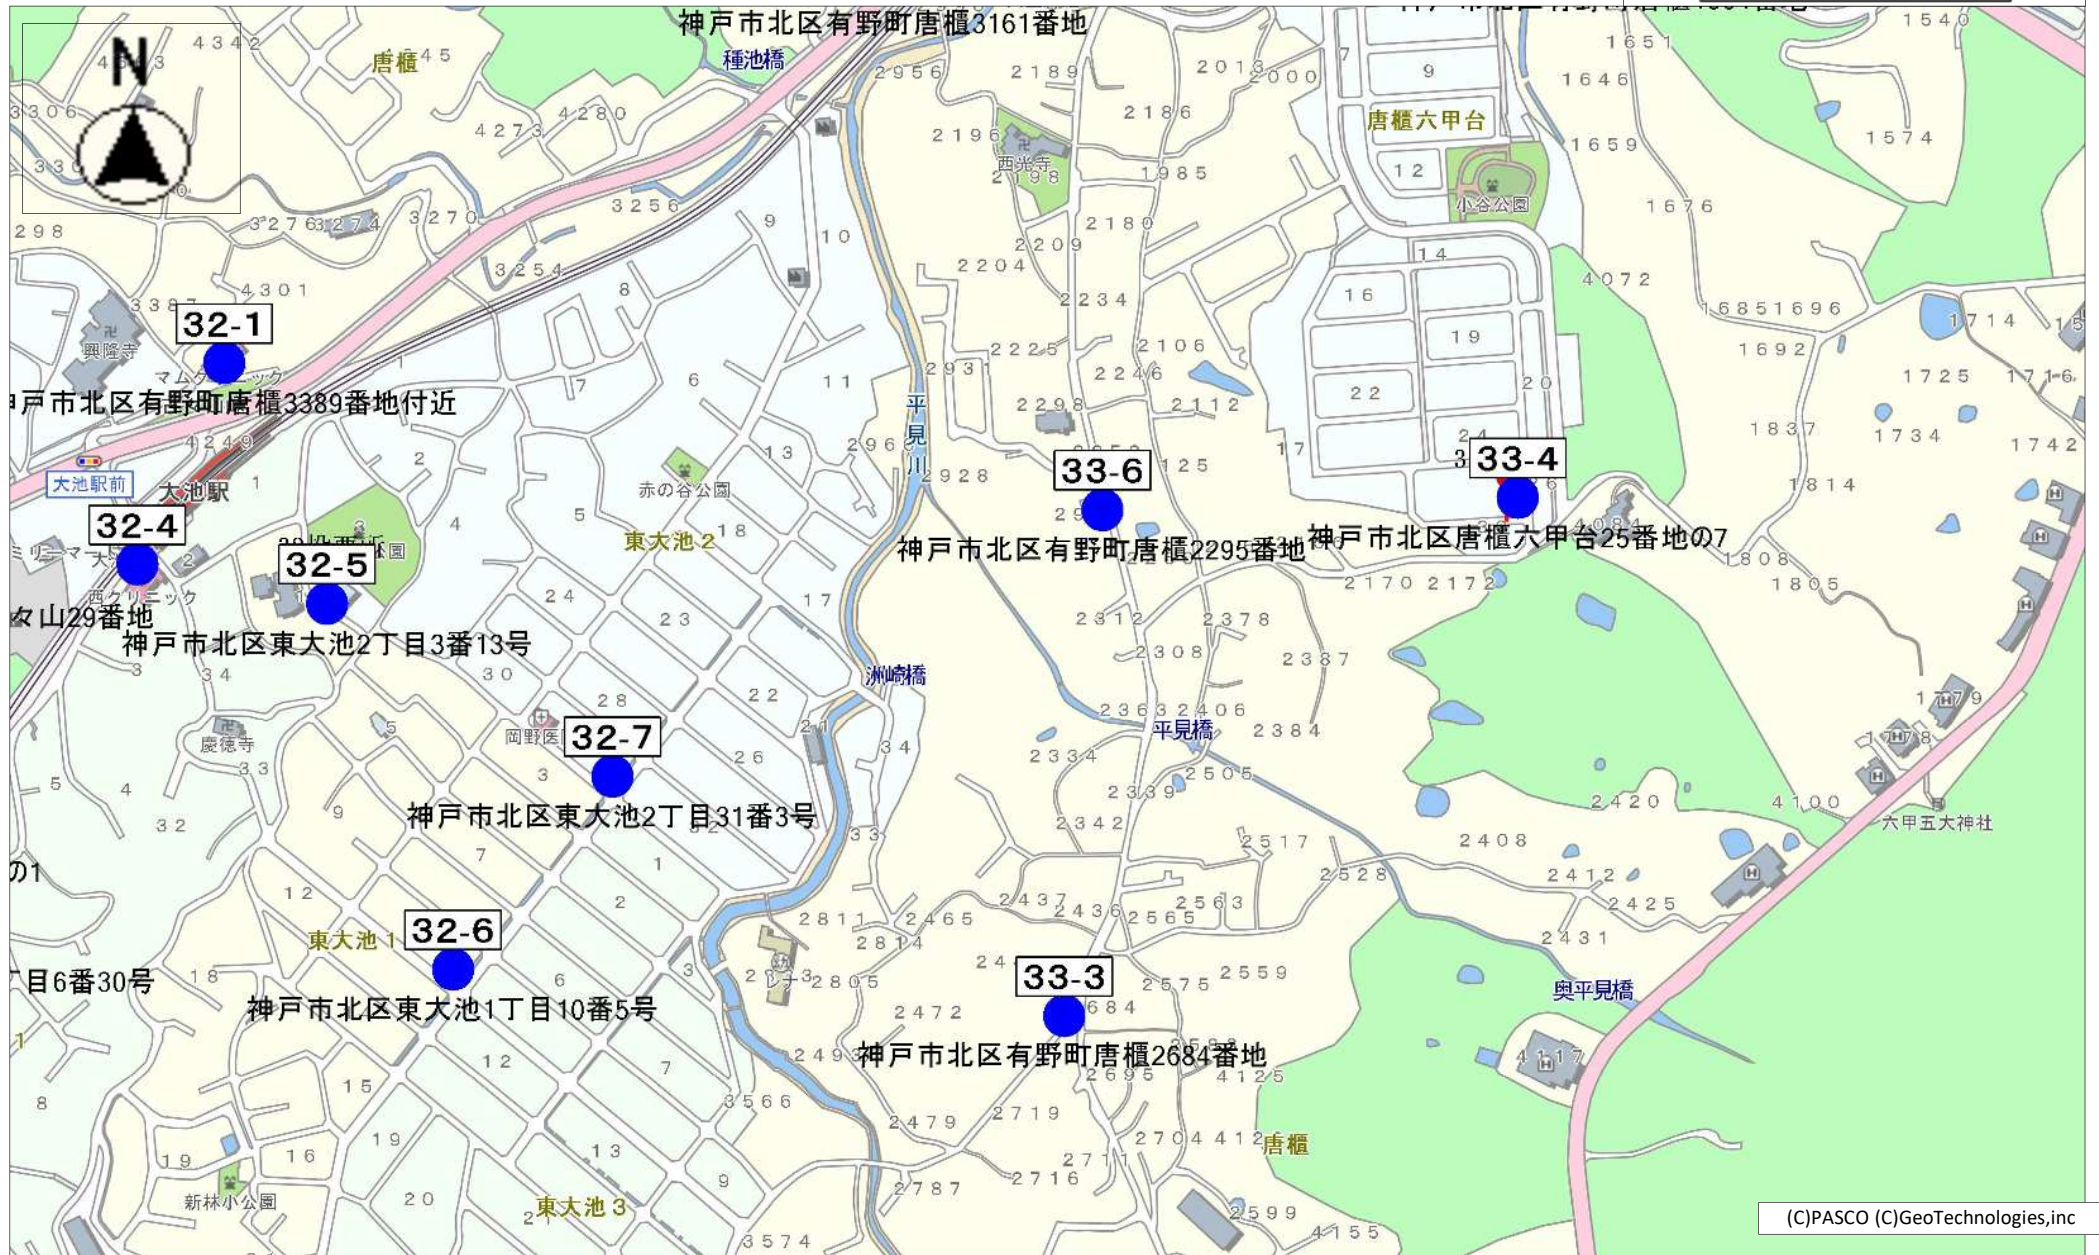

北区第33投票区（7か所） 2 / 2 枚目

(C)PASCO (C)GeoTechnologies,inc