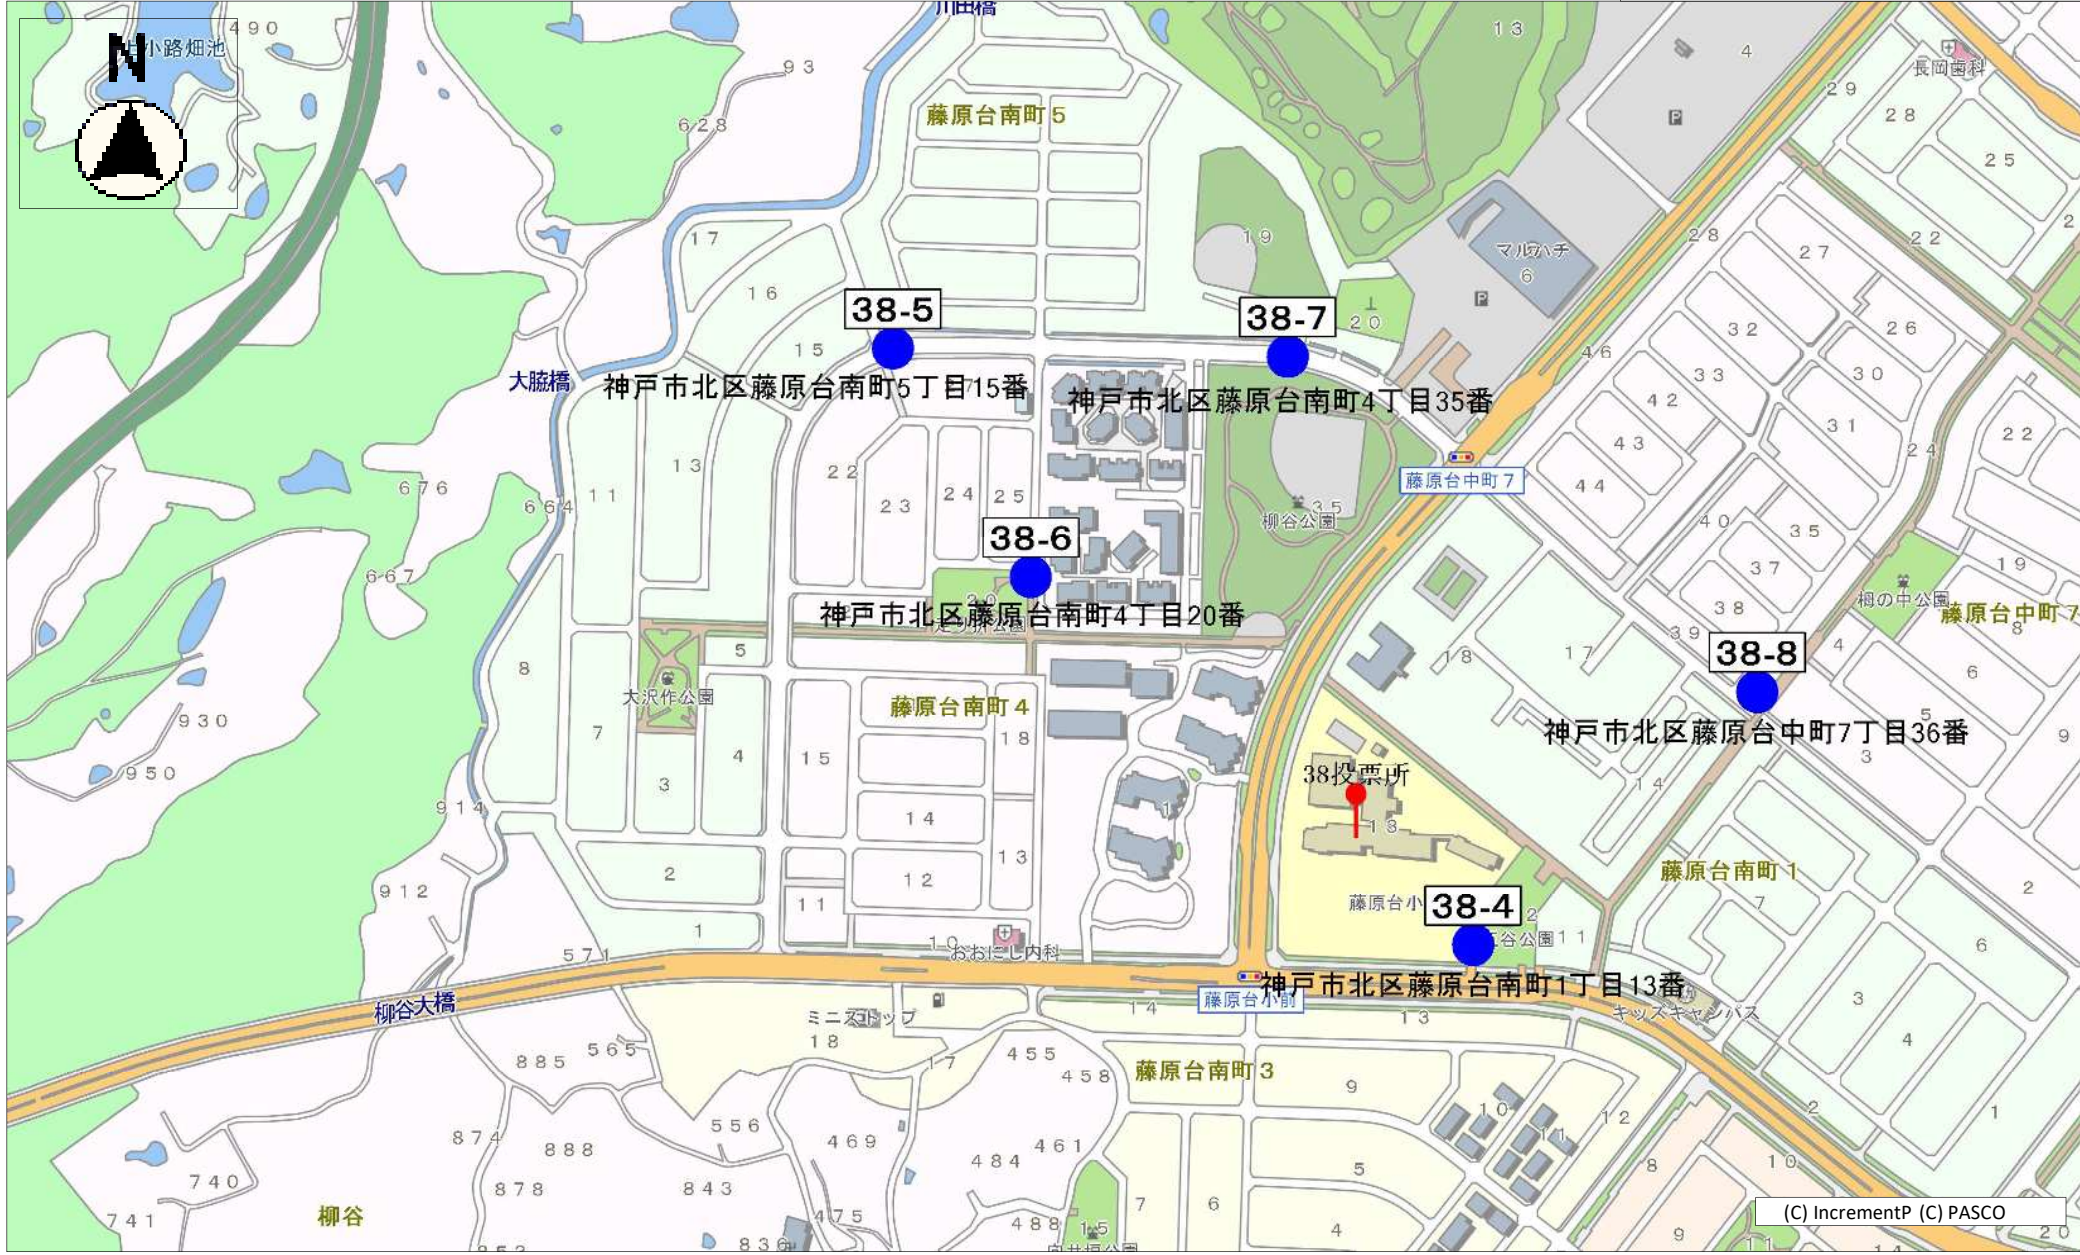

# 北区第37投票区（8か所） 3／3枚目

(C) IncrementP (C) PASCO

北区第38投票区（8か所） 2 / 2 枚目

(C) IncrementP (C) PASCO