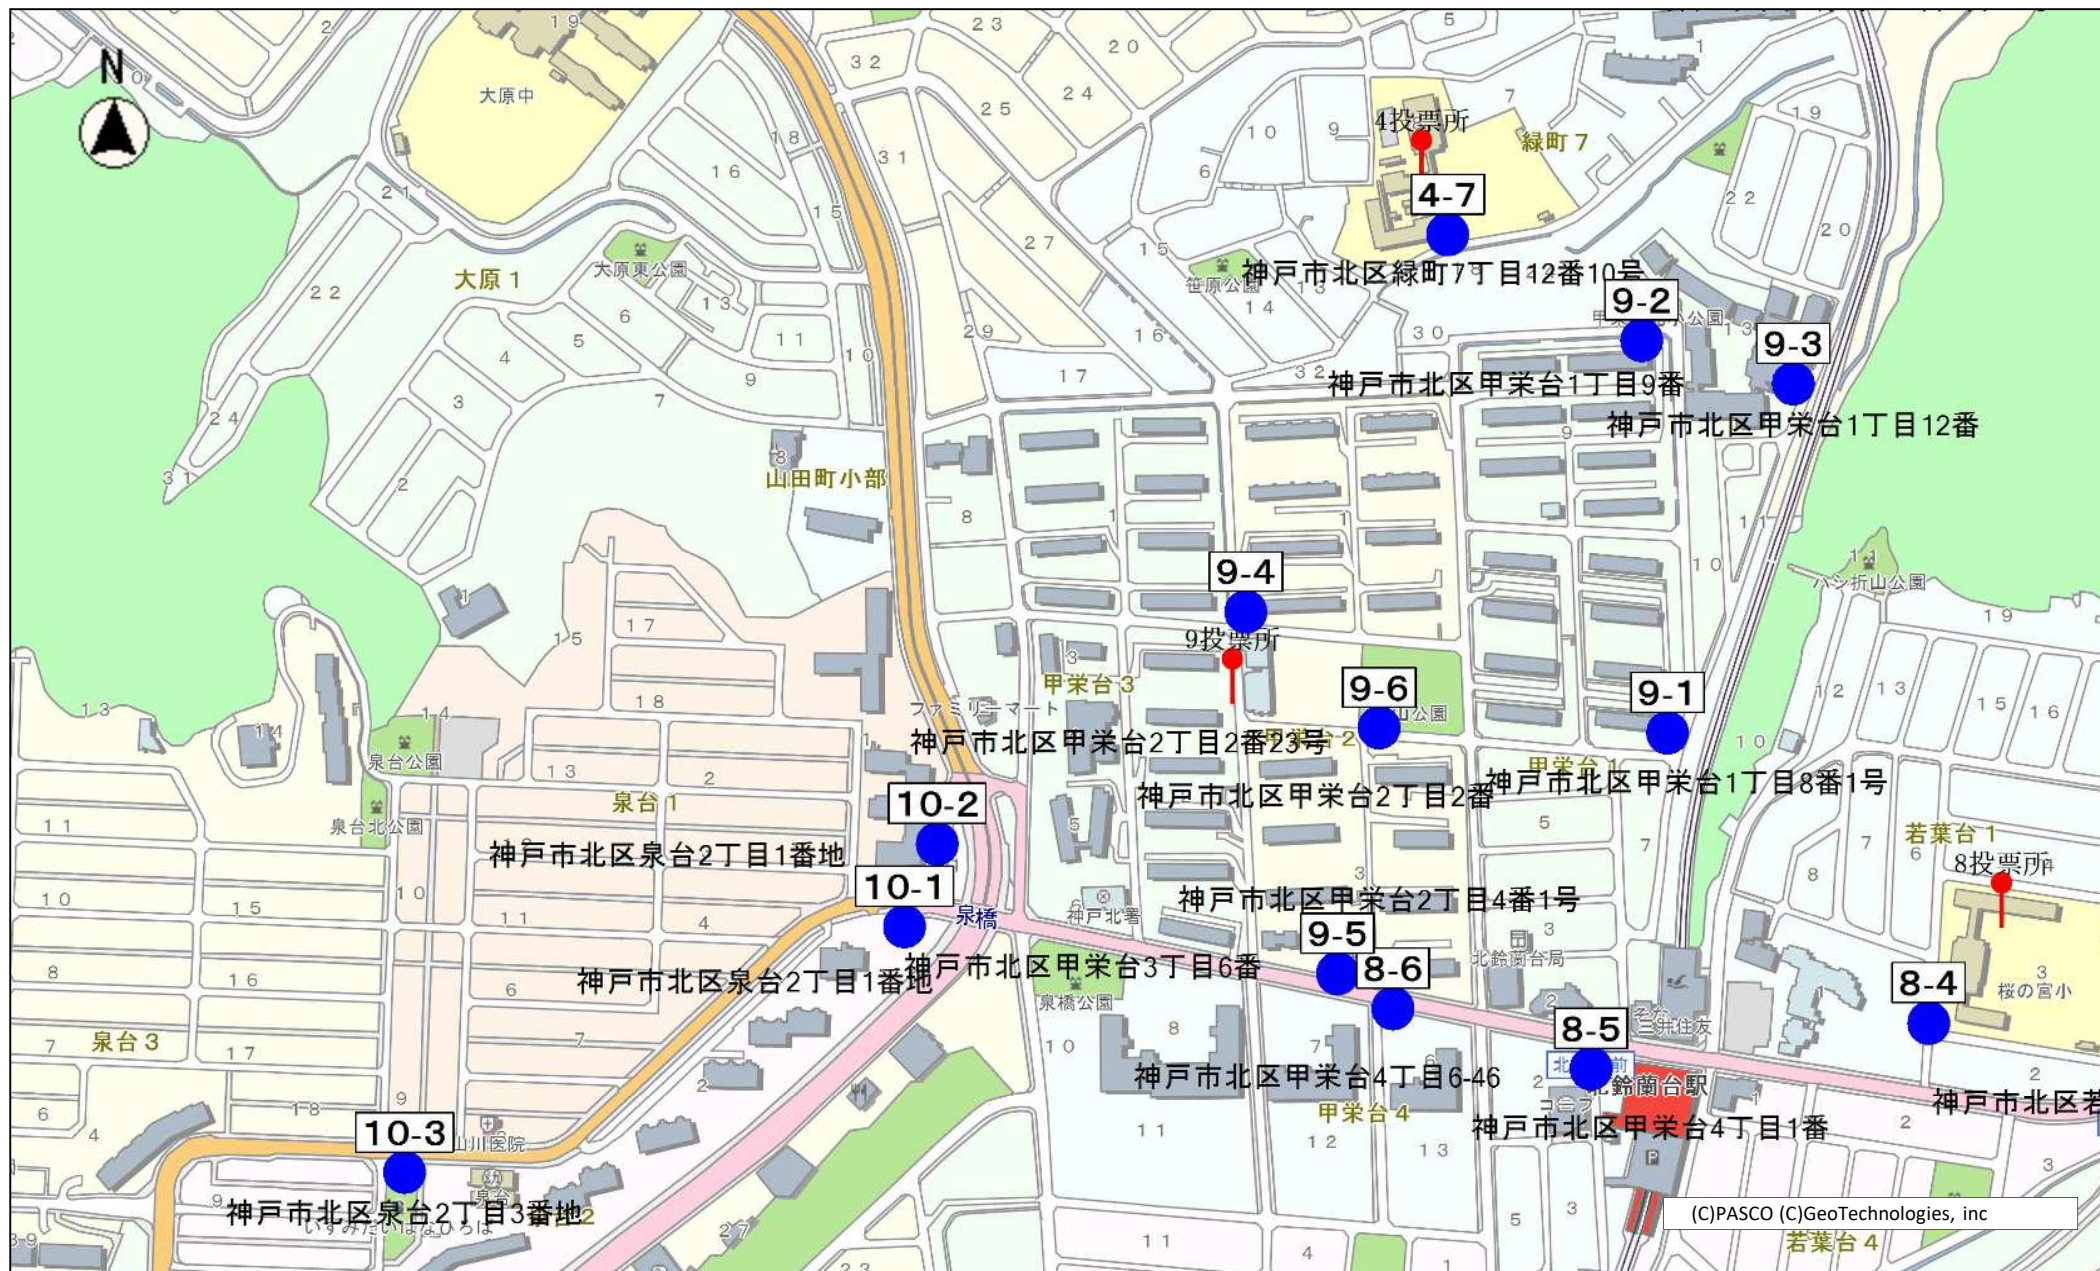

北区第9票区 (6か所) 1 / 1 枚目

(C)PASCO (C)GeoTechnologies, inc