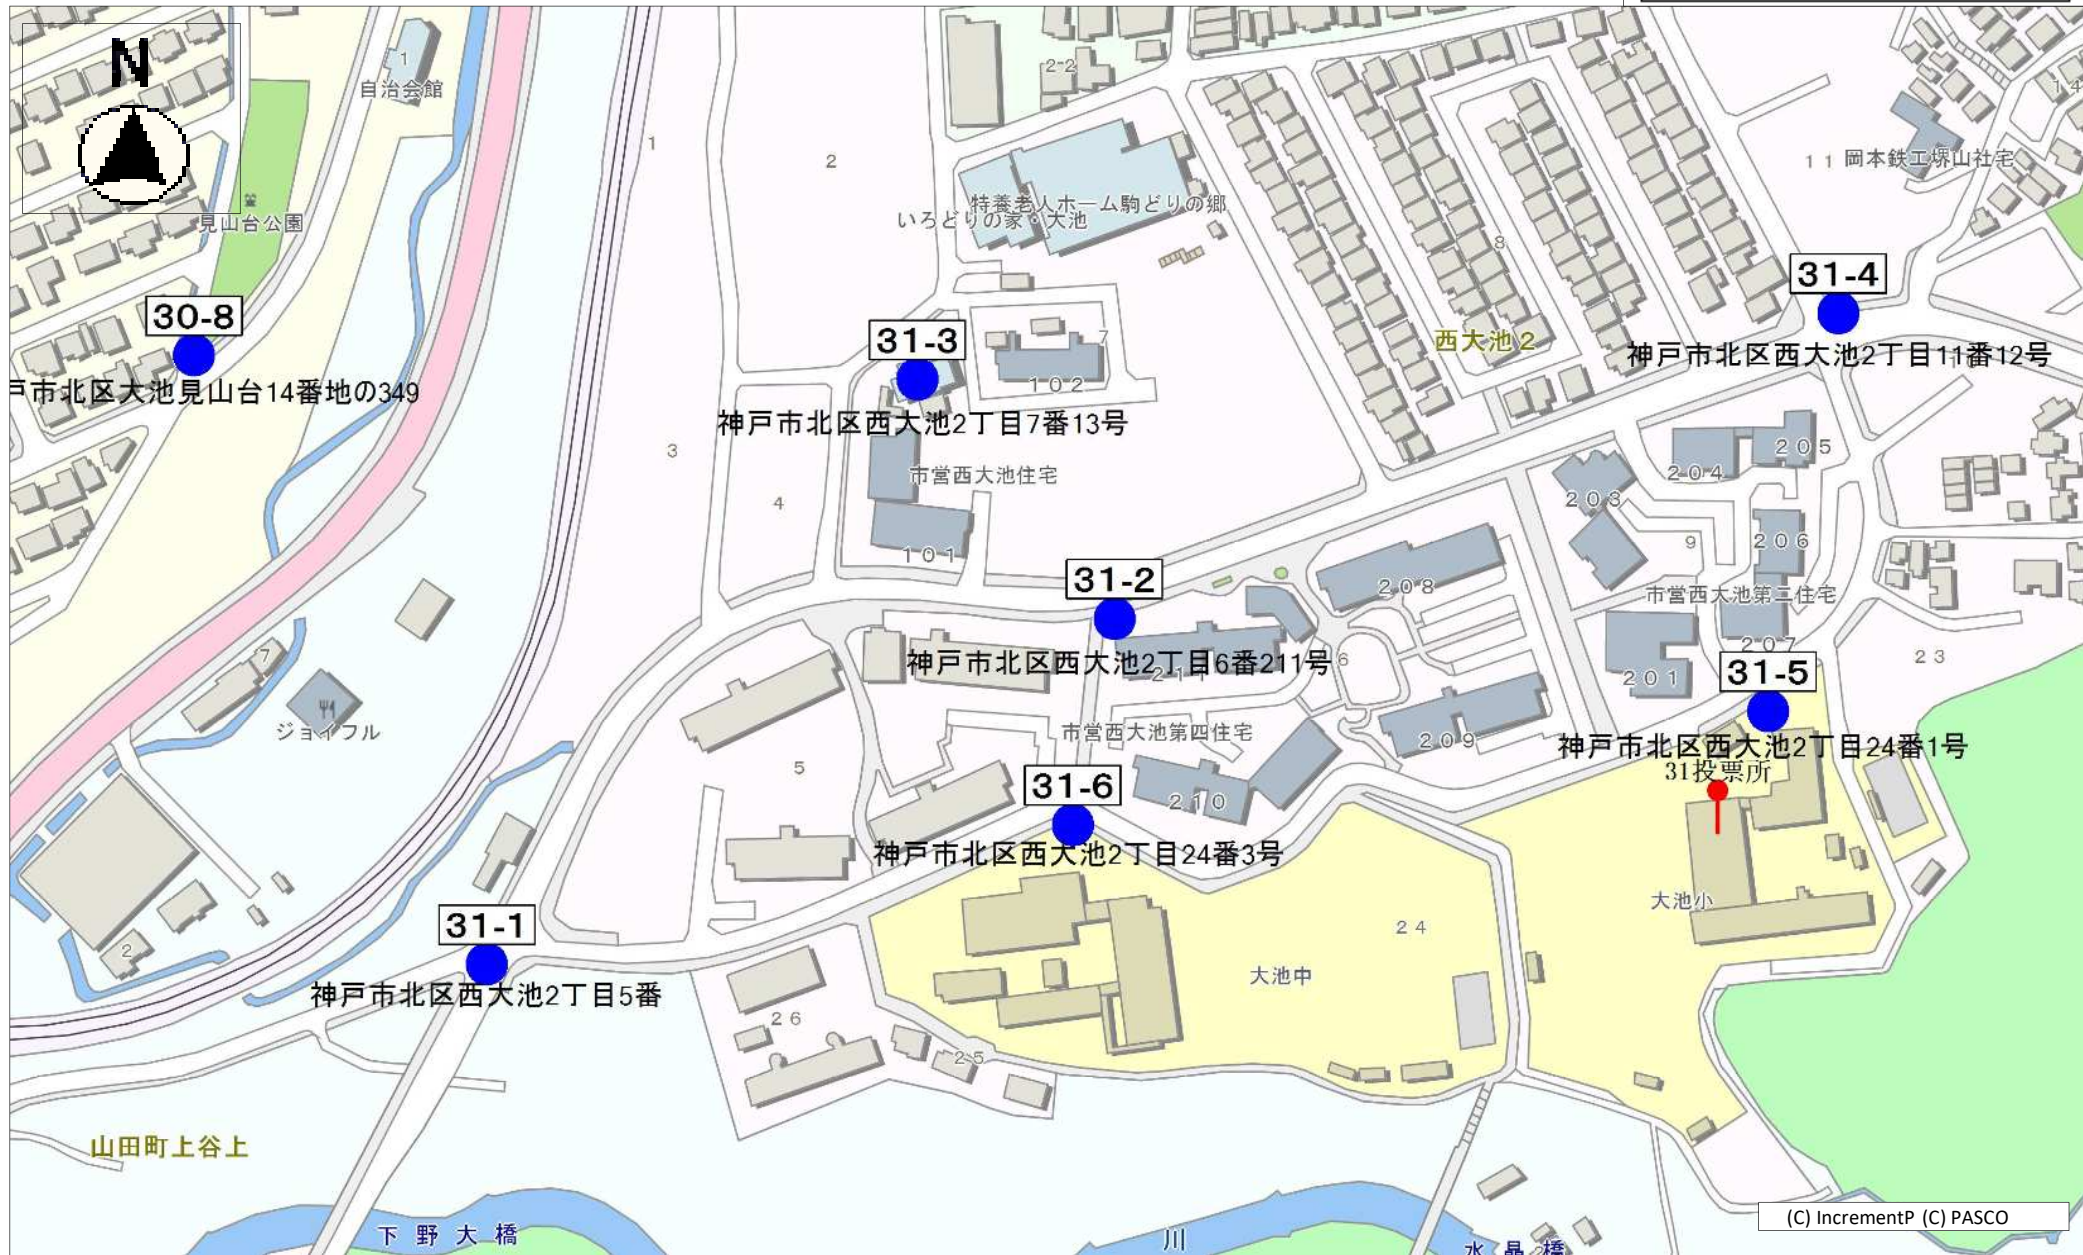

北区第31投票区（6か所） 1 / 1 枚目

(C) IncrementP (C) PASCO