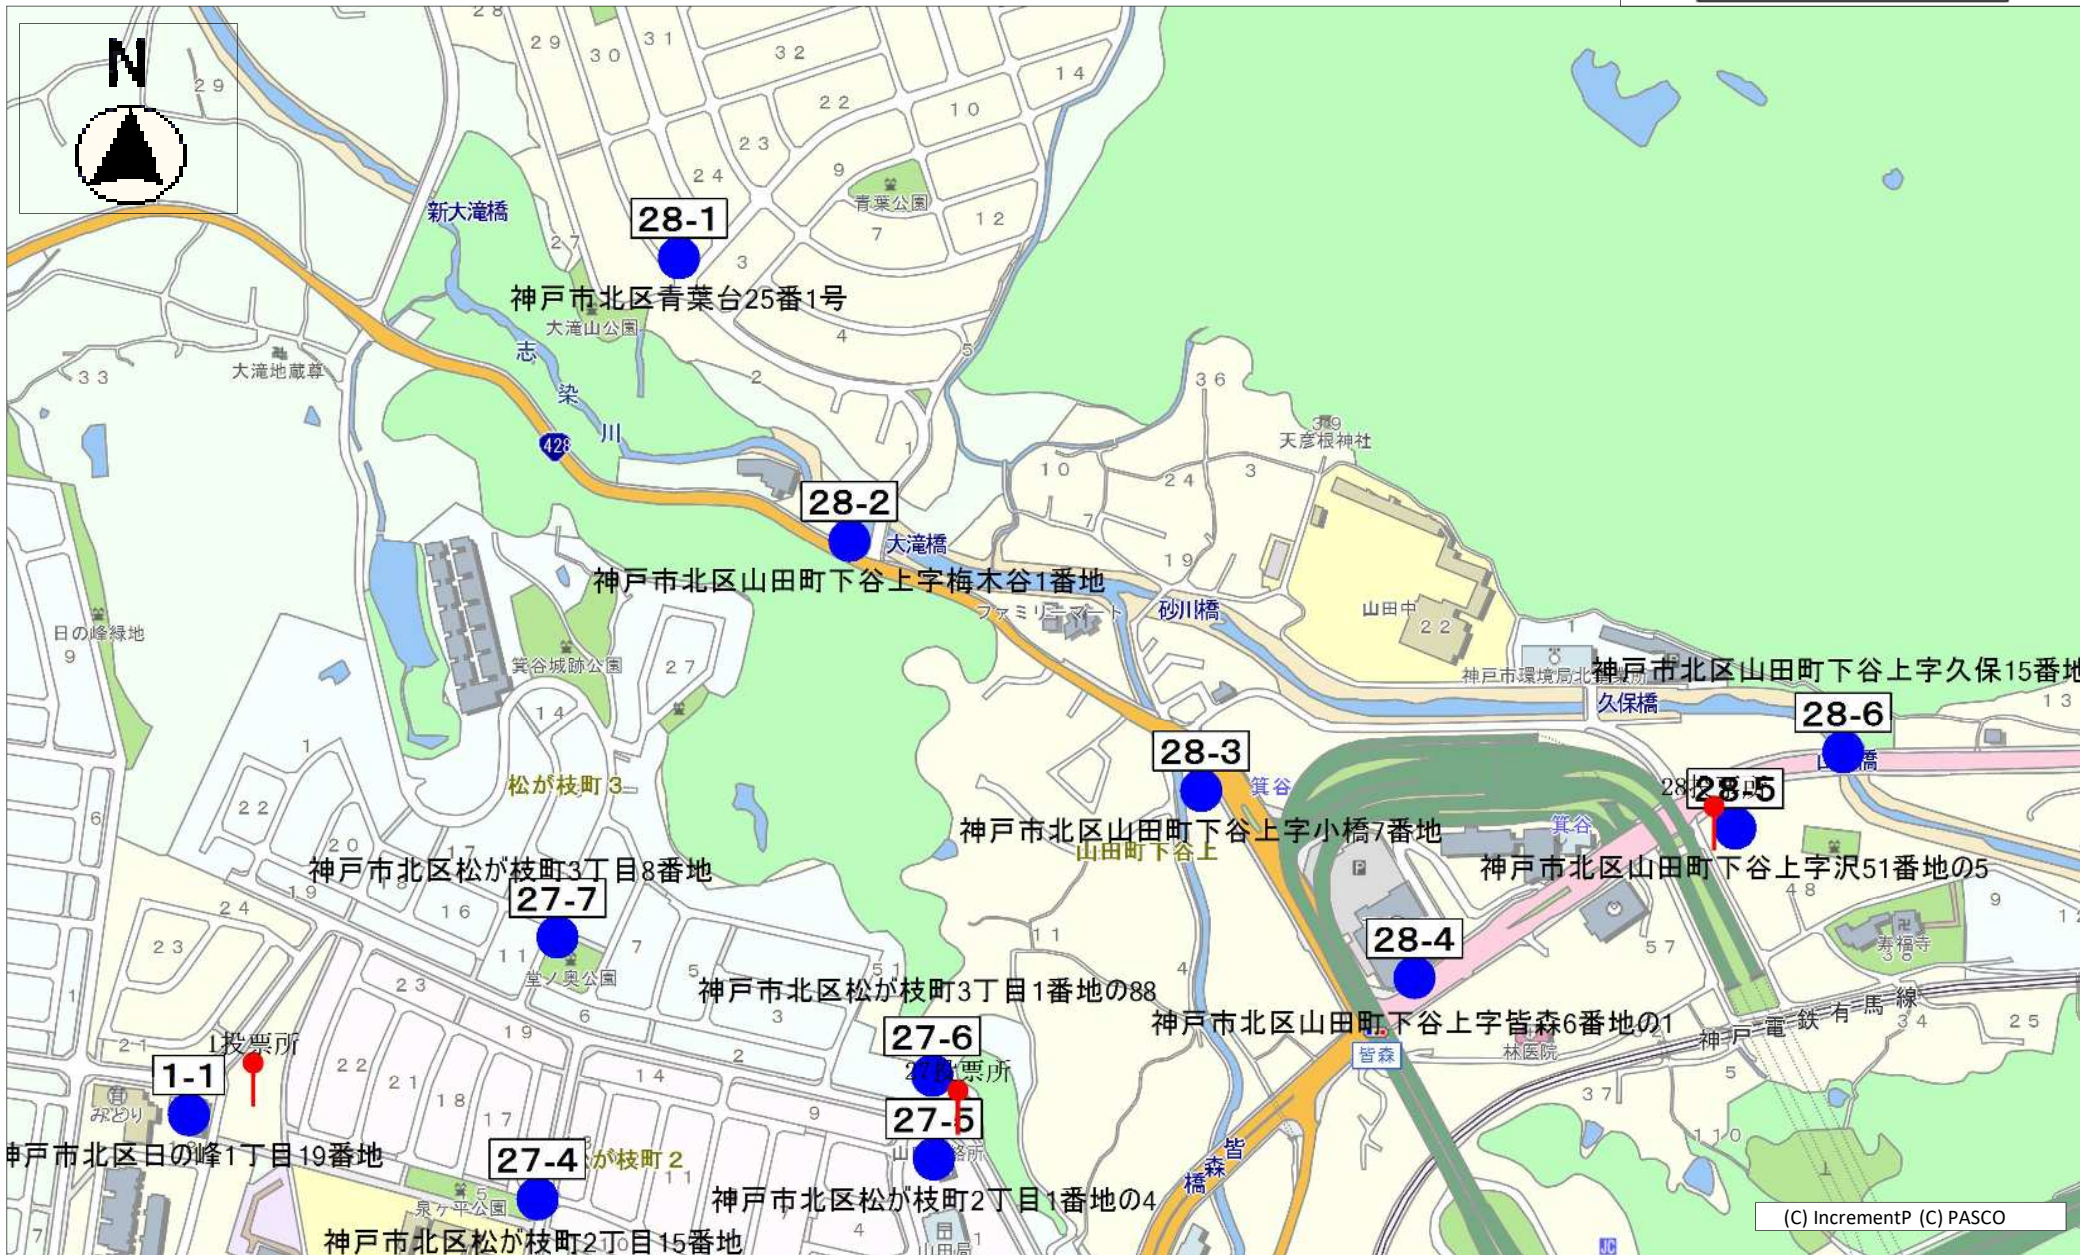

北区第28投票区（7か所） 1 / 2 枚目

(C) IncrementP (C) PASCO