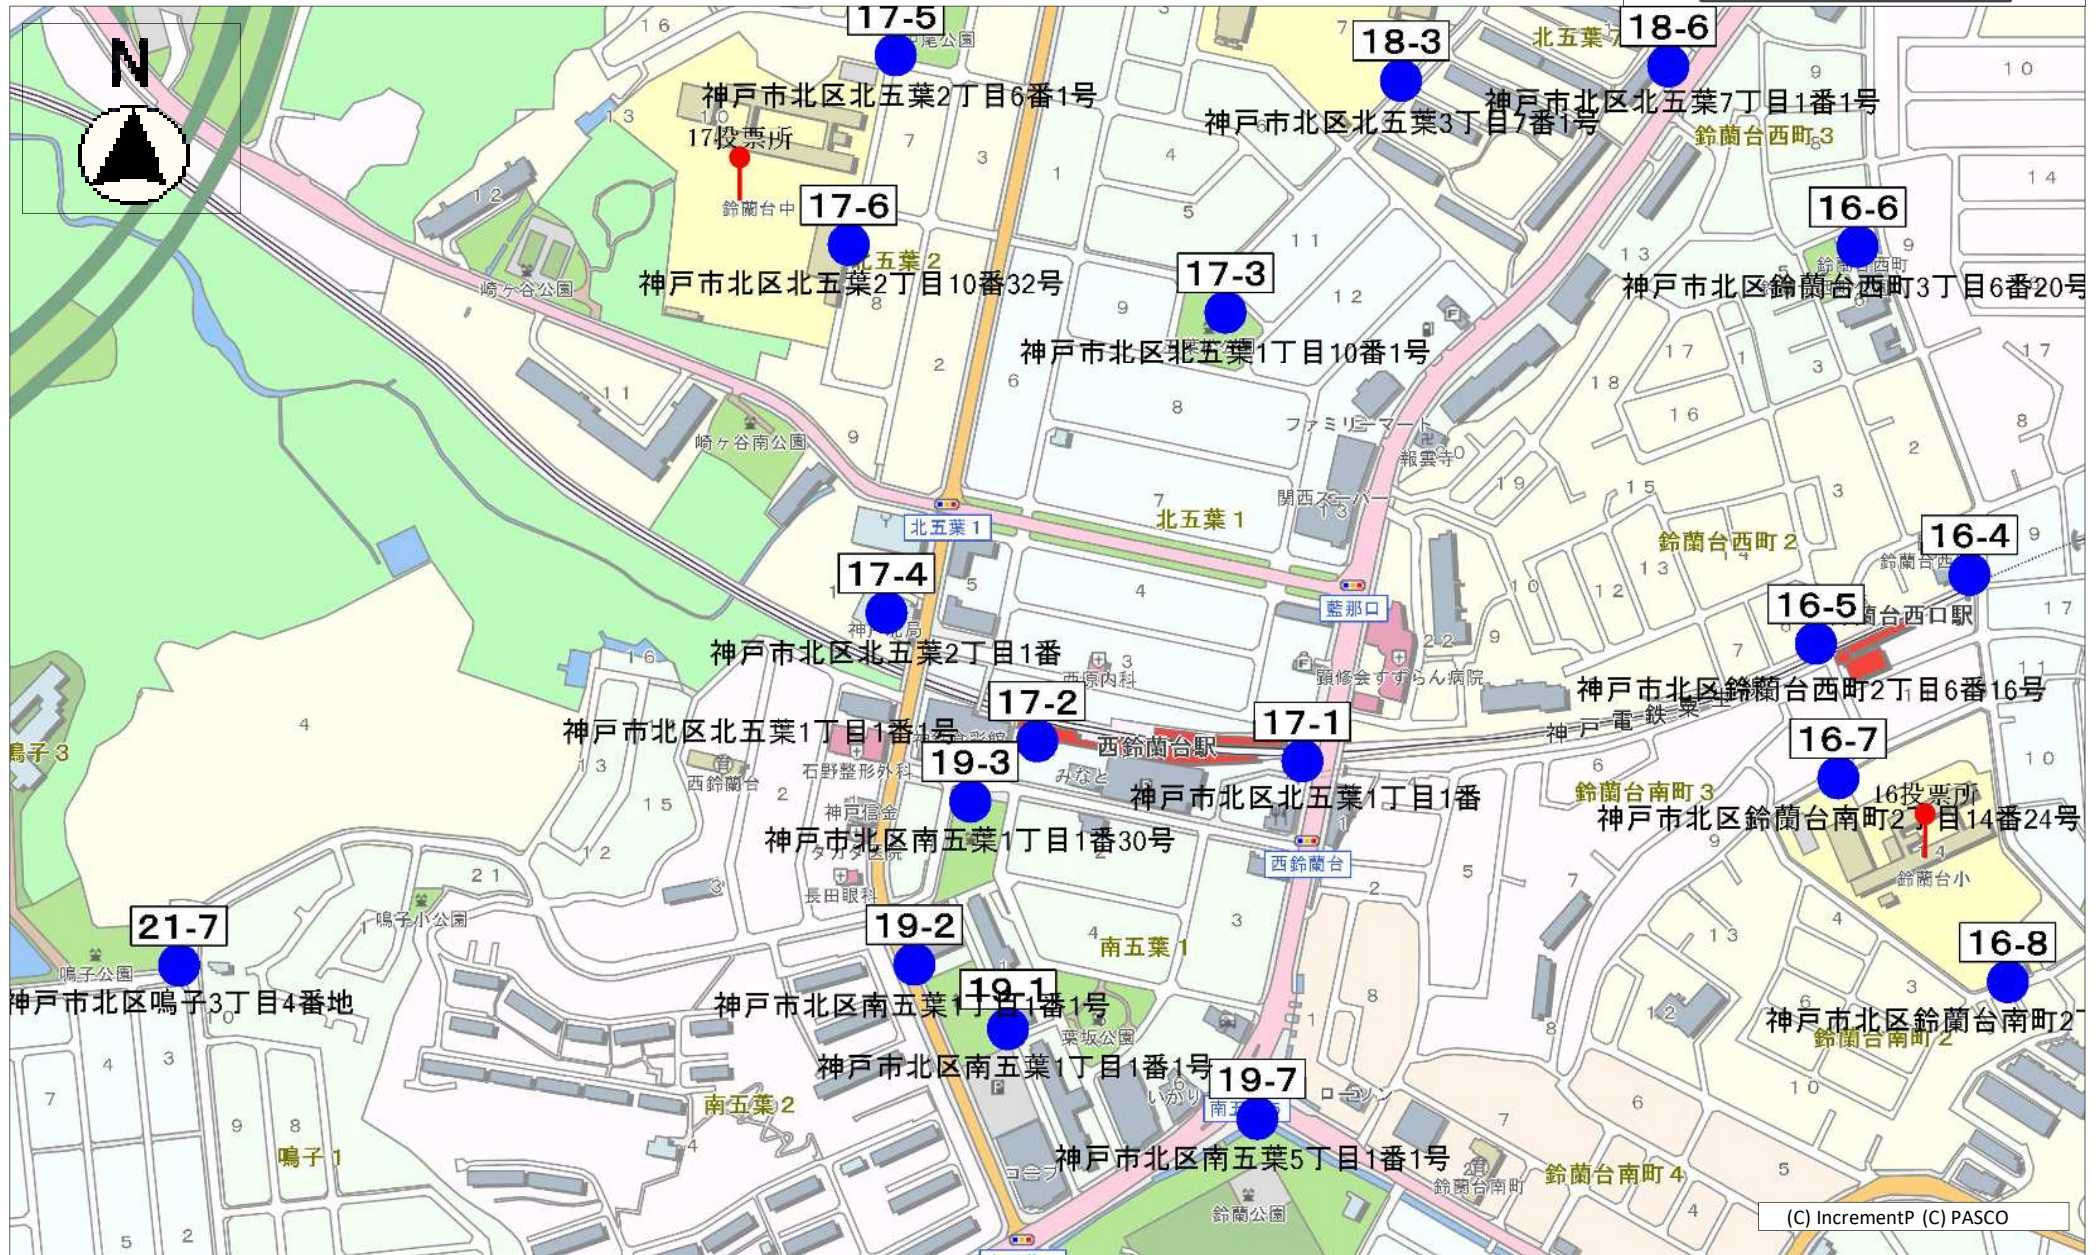

北区第17投票区 (7か所) 2 / 2 枚目

(C) IncrementP (C) PASCO