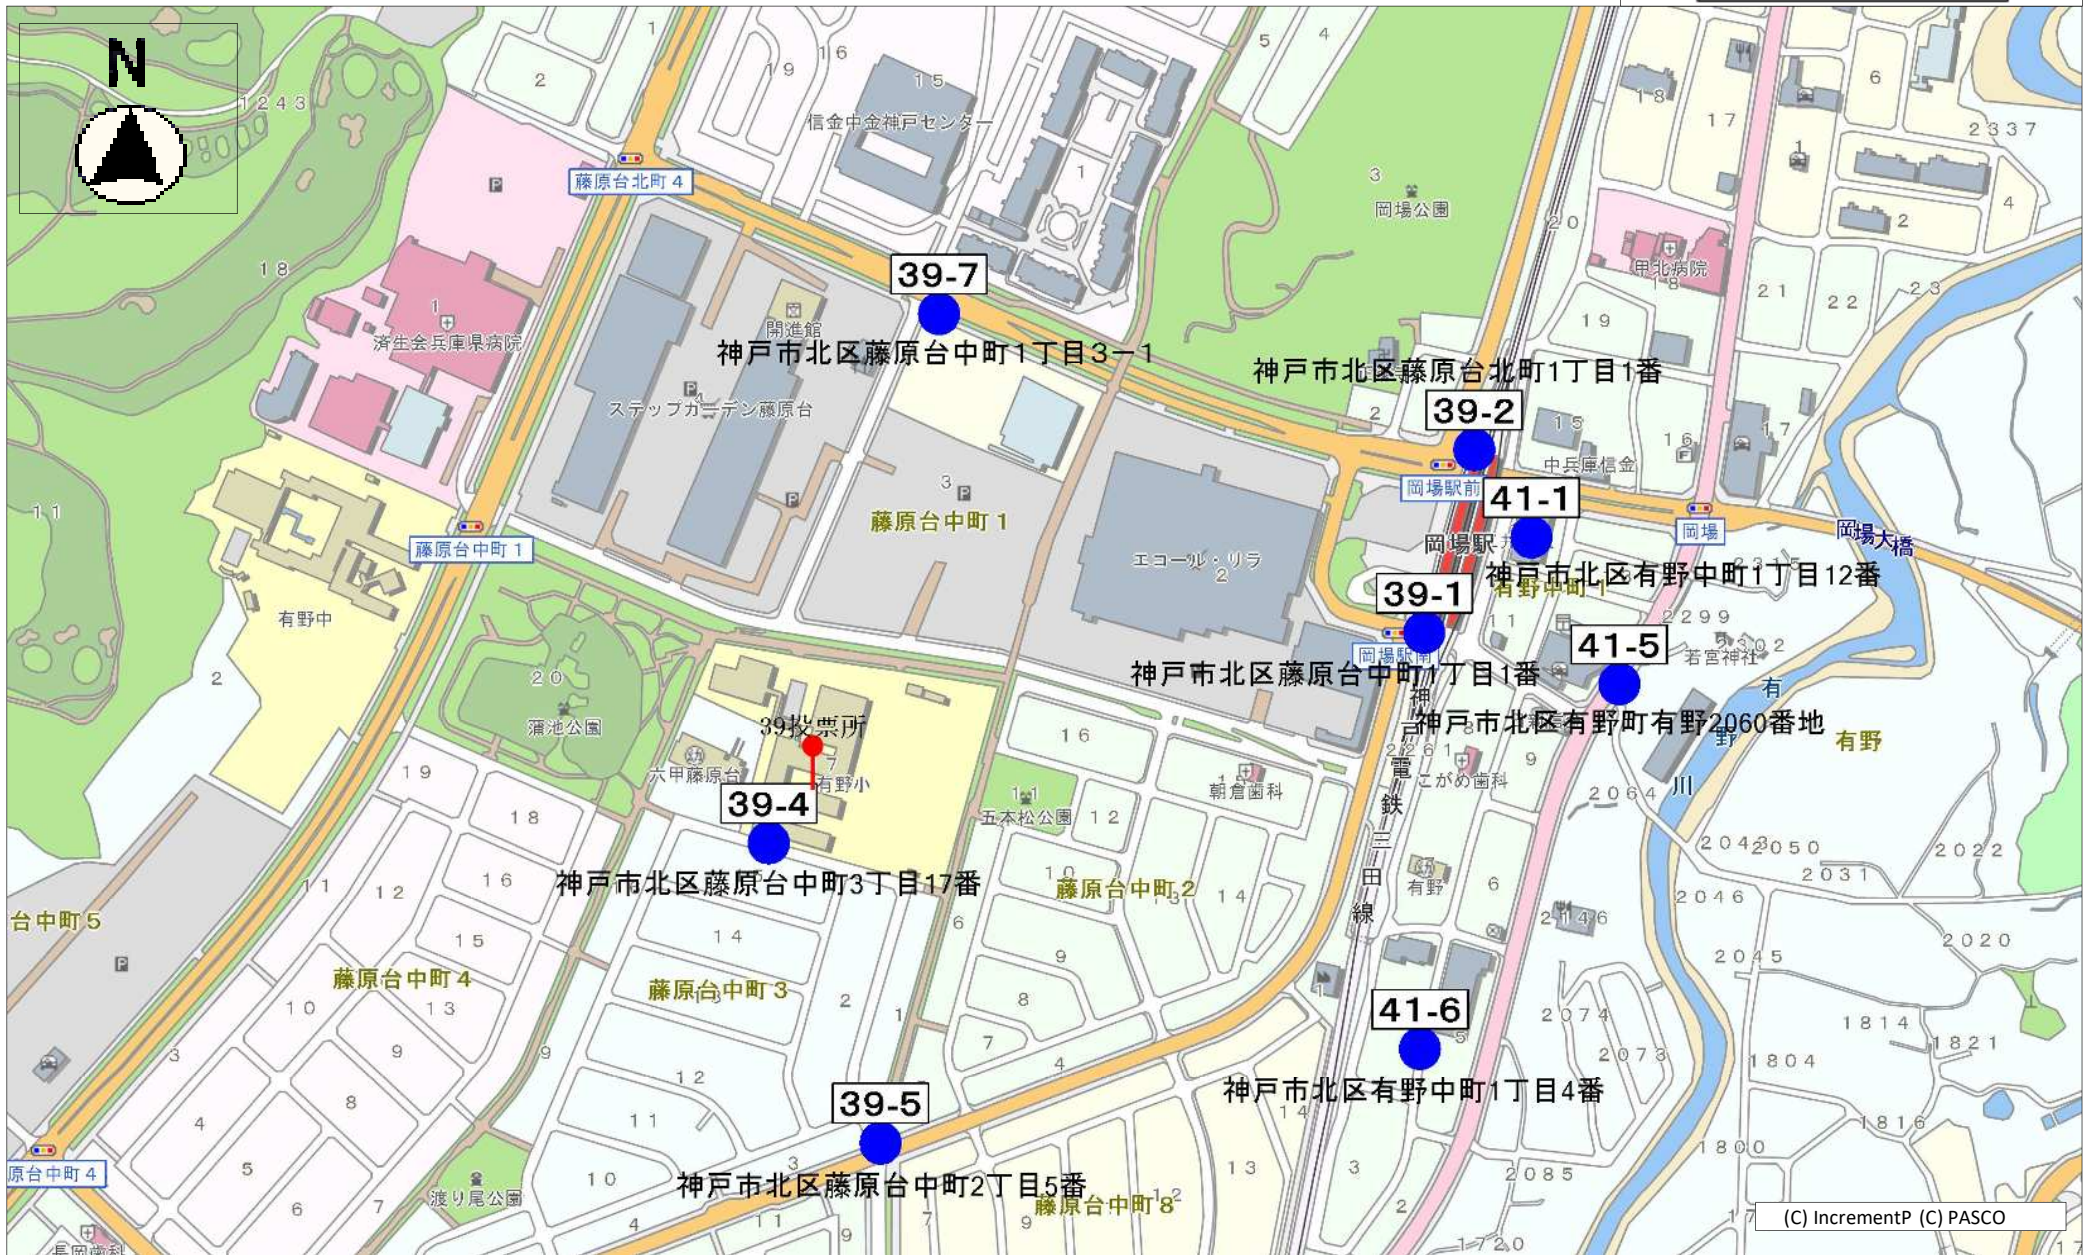

北区第39投票区（7か所） 1 / 2 枚目

(C) IncrementP (C) PASCO