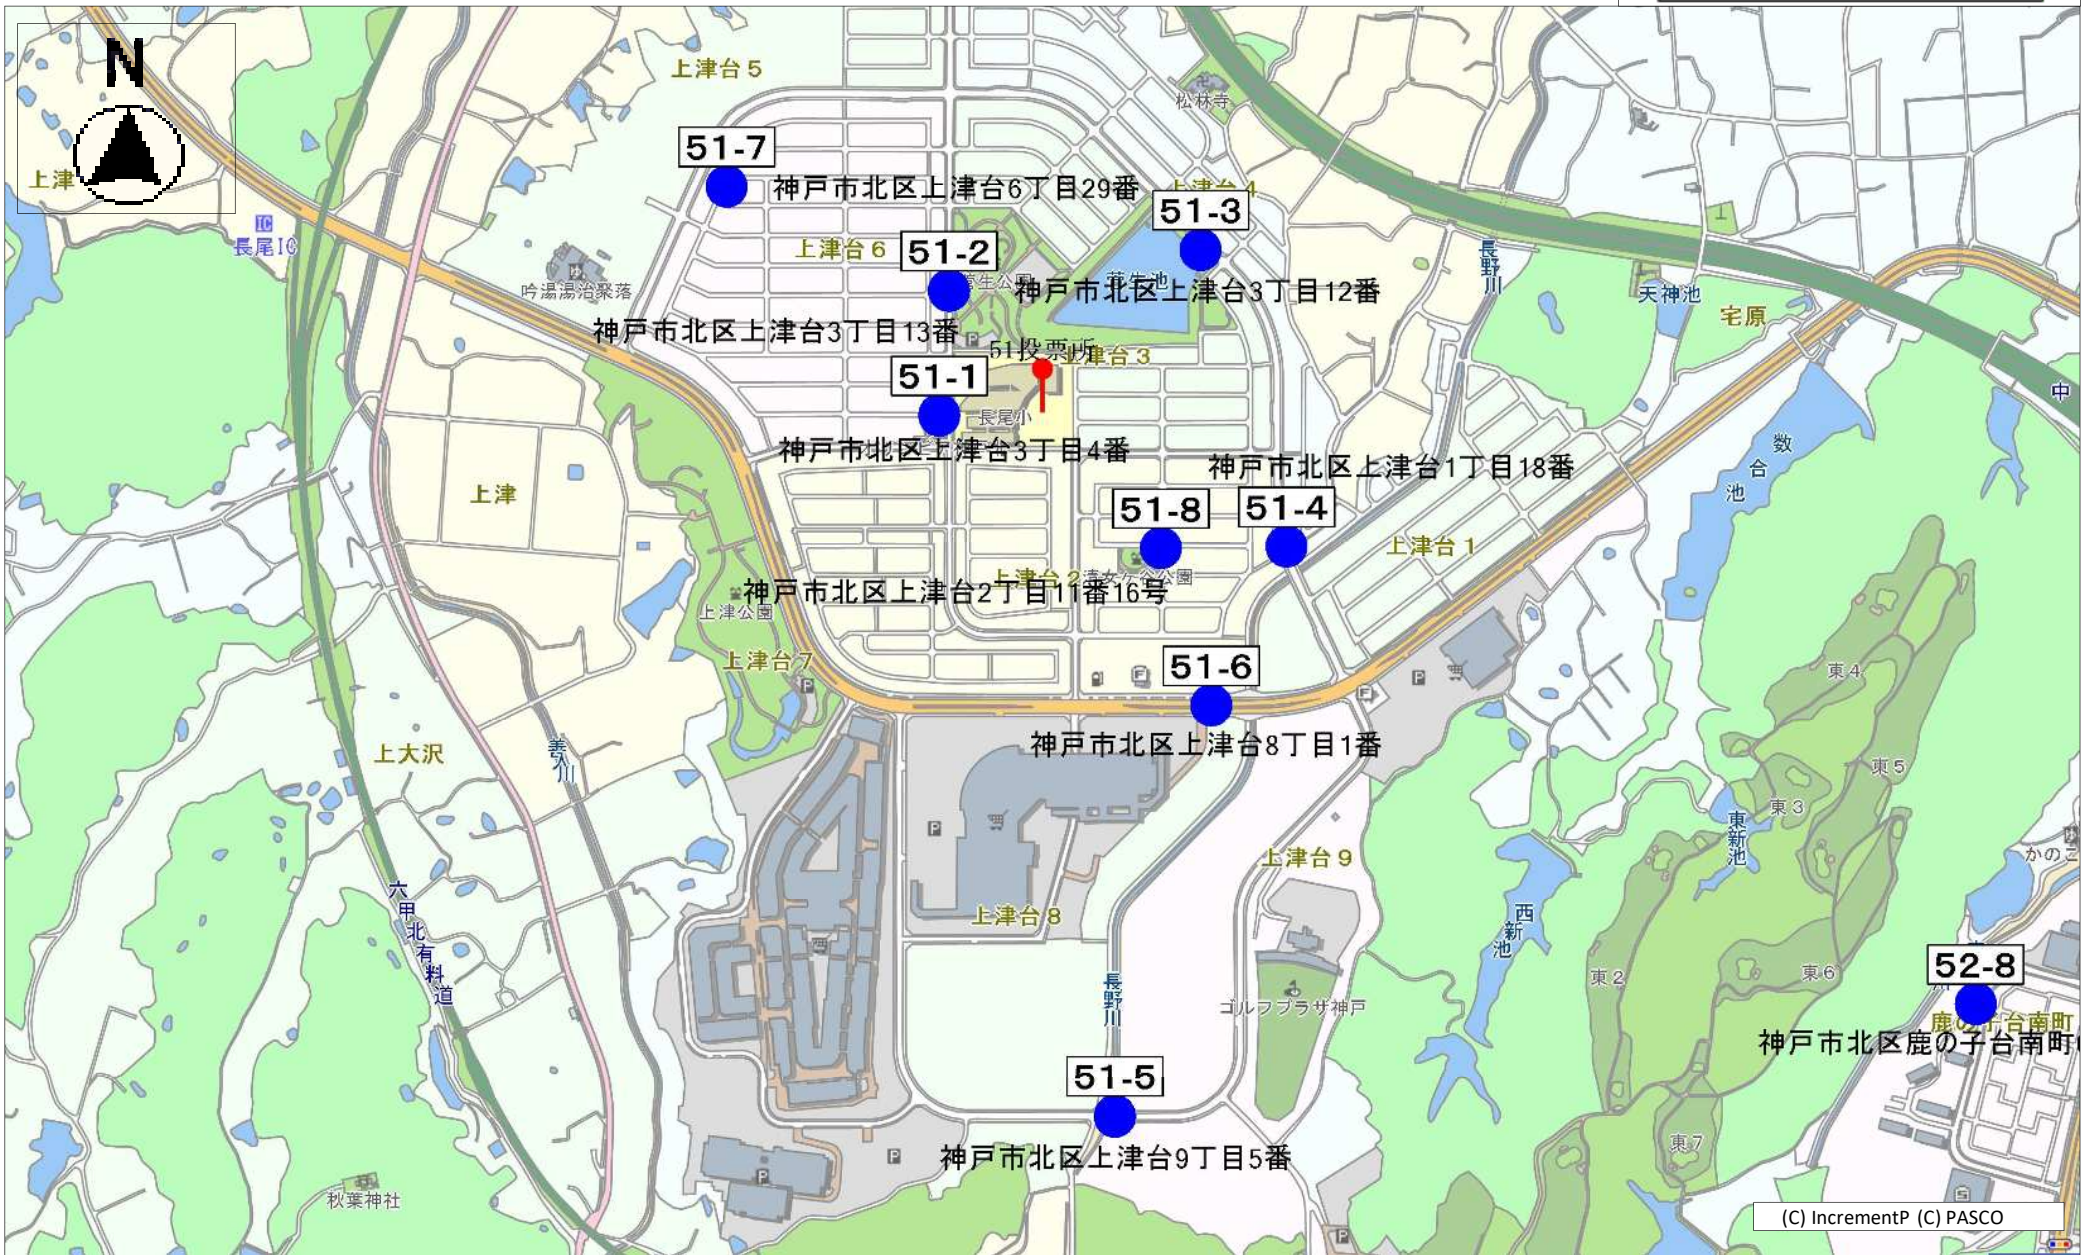

北区第51投票区（8か所） 1 / 1 枚目