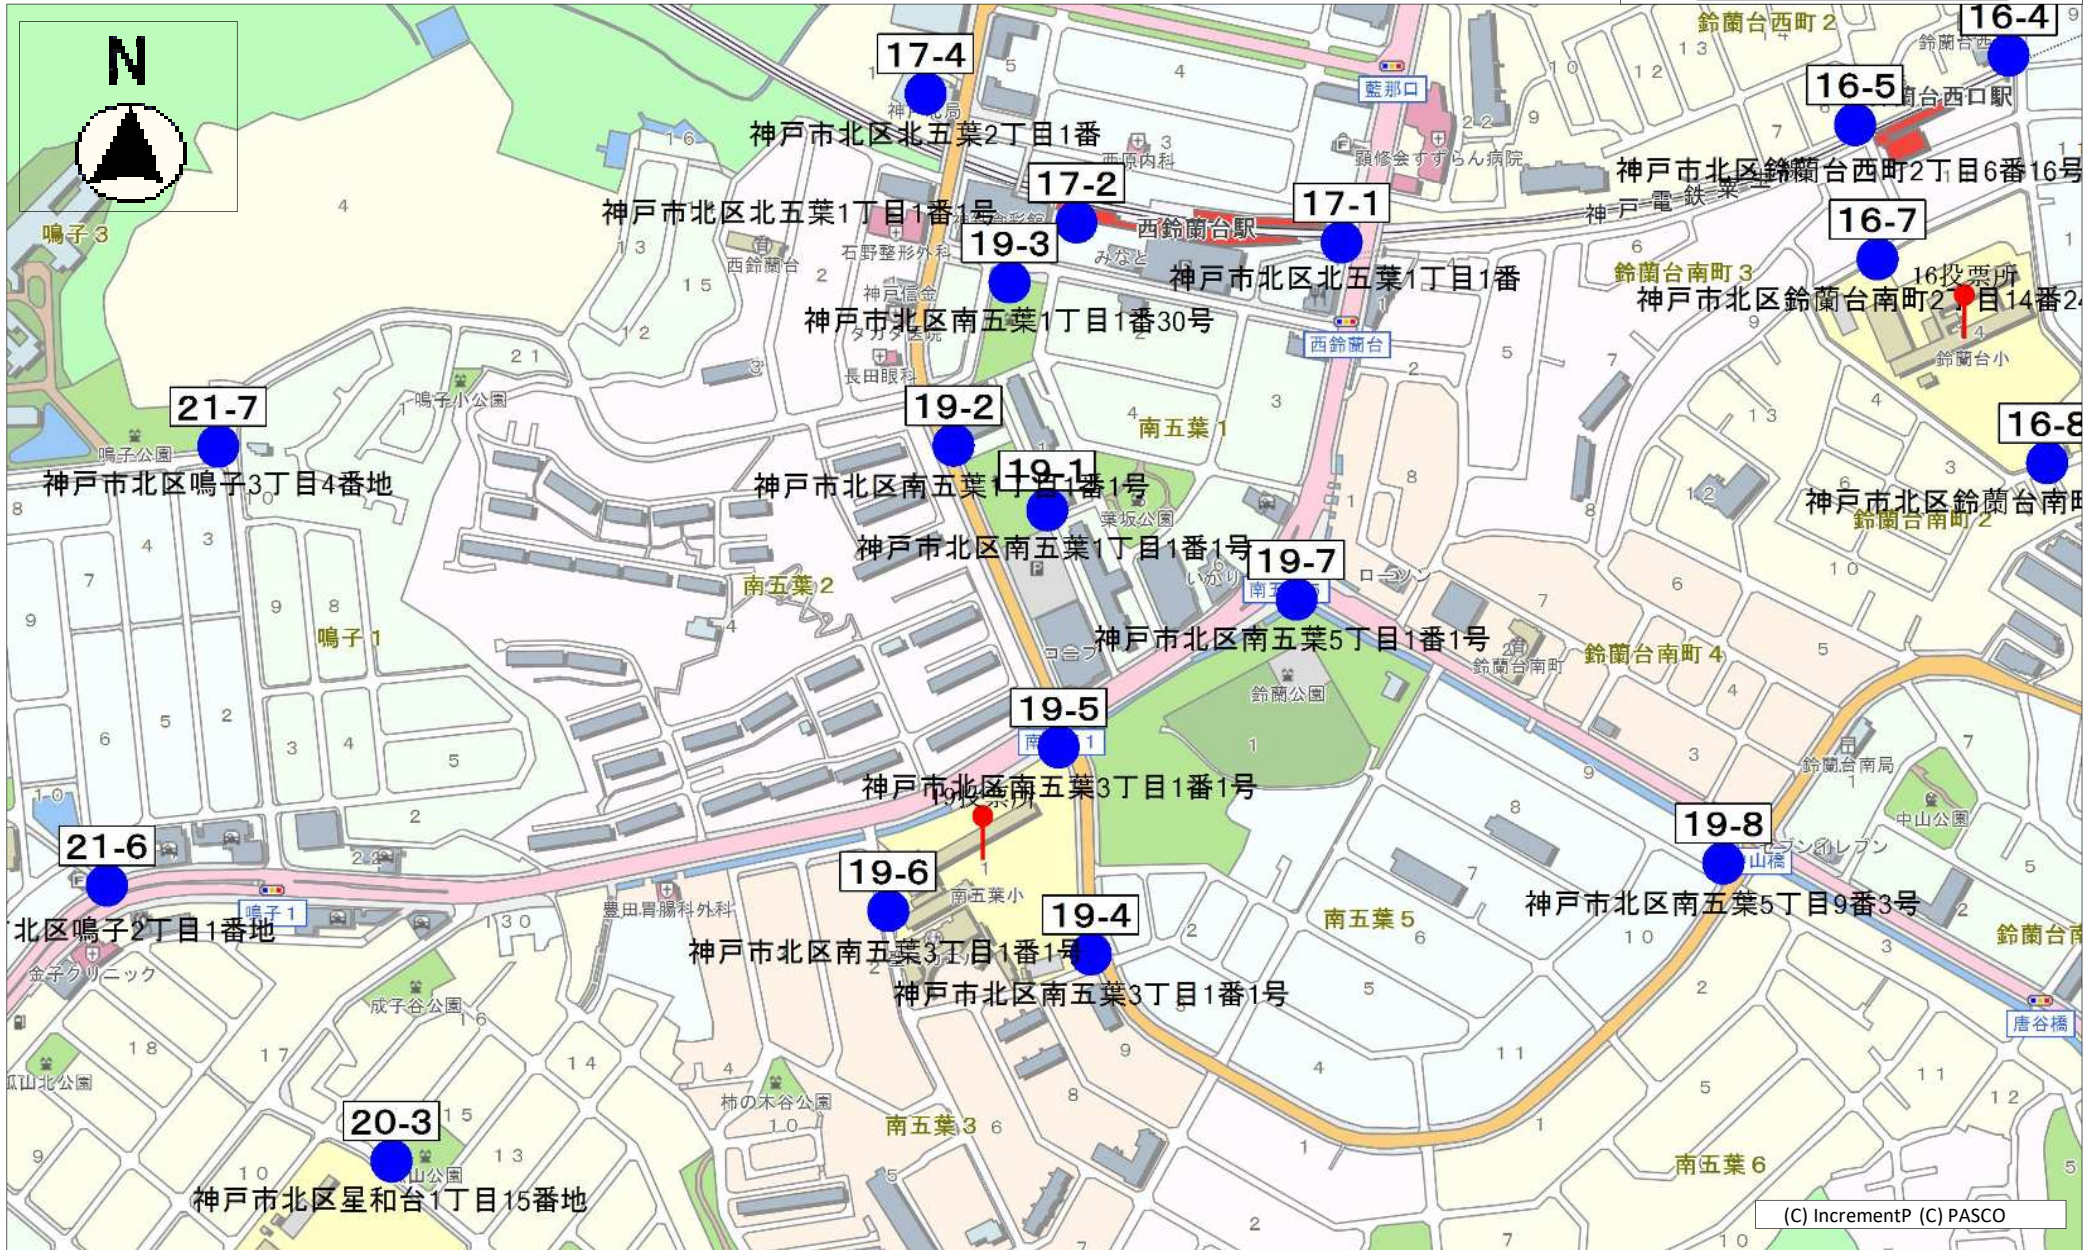

北区第19投票区（8か所） 1 / 1 枚目

(C) IncrementP (C) PASCO