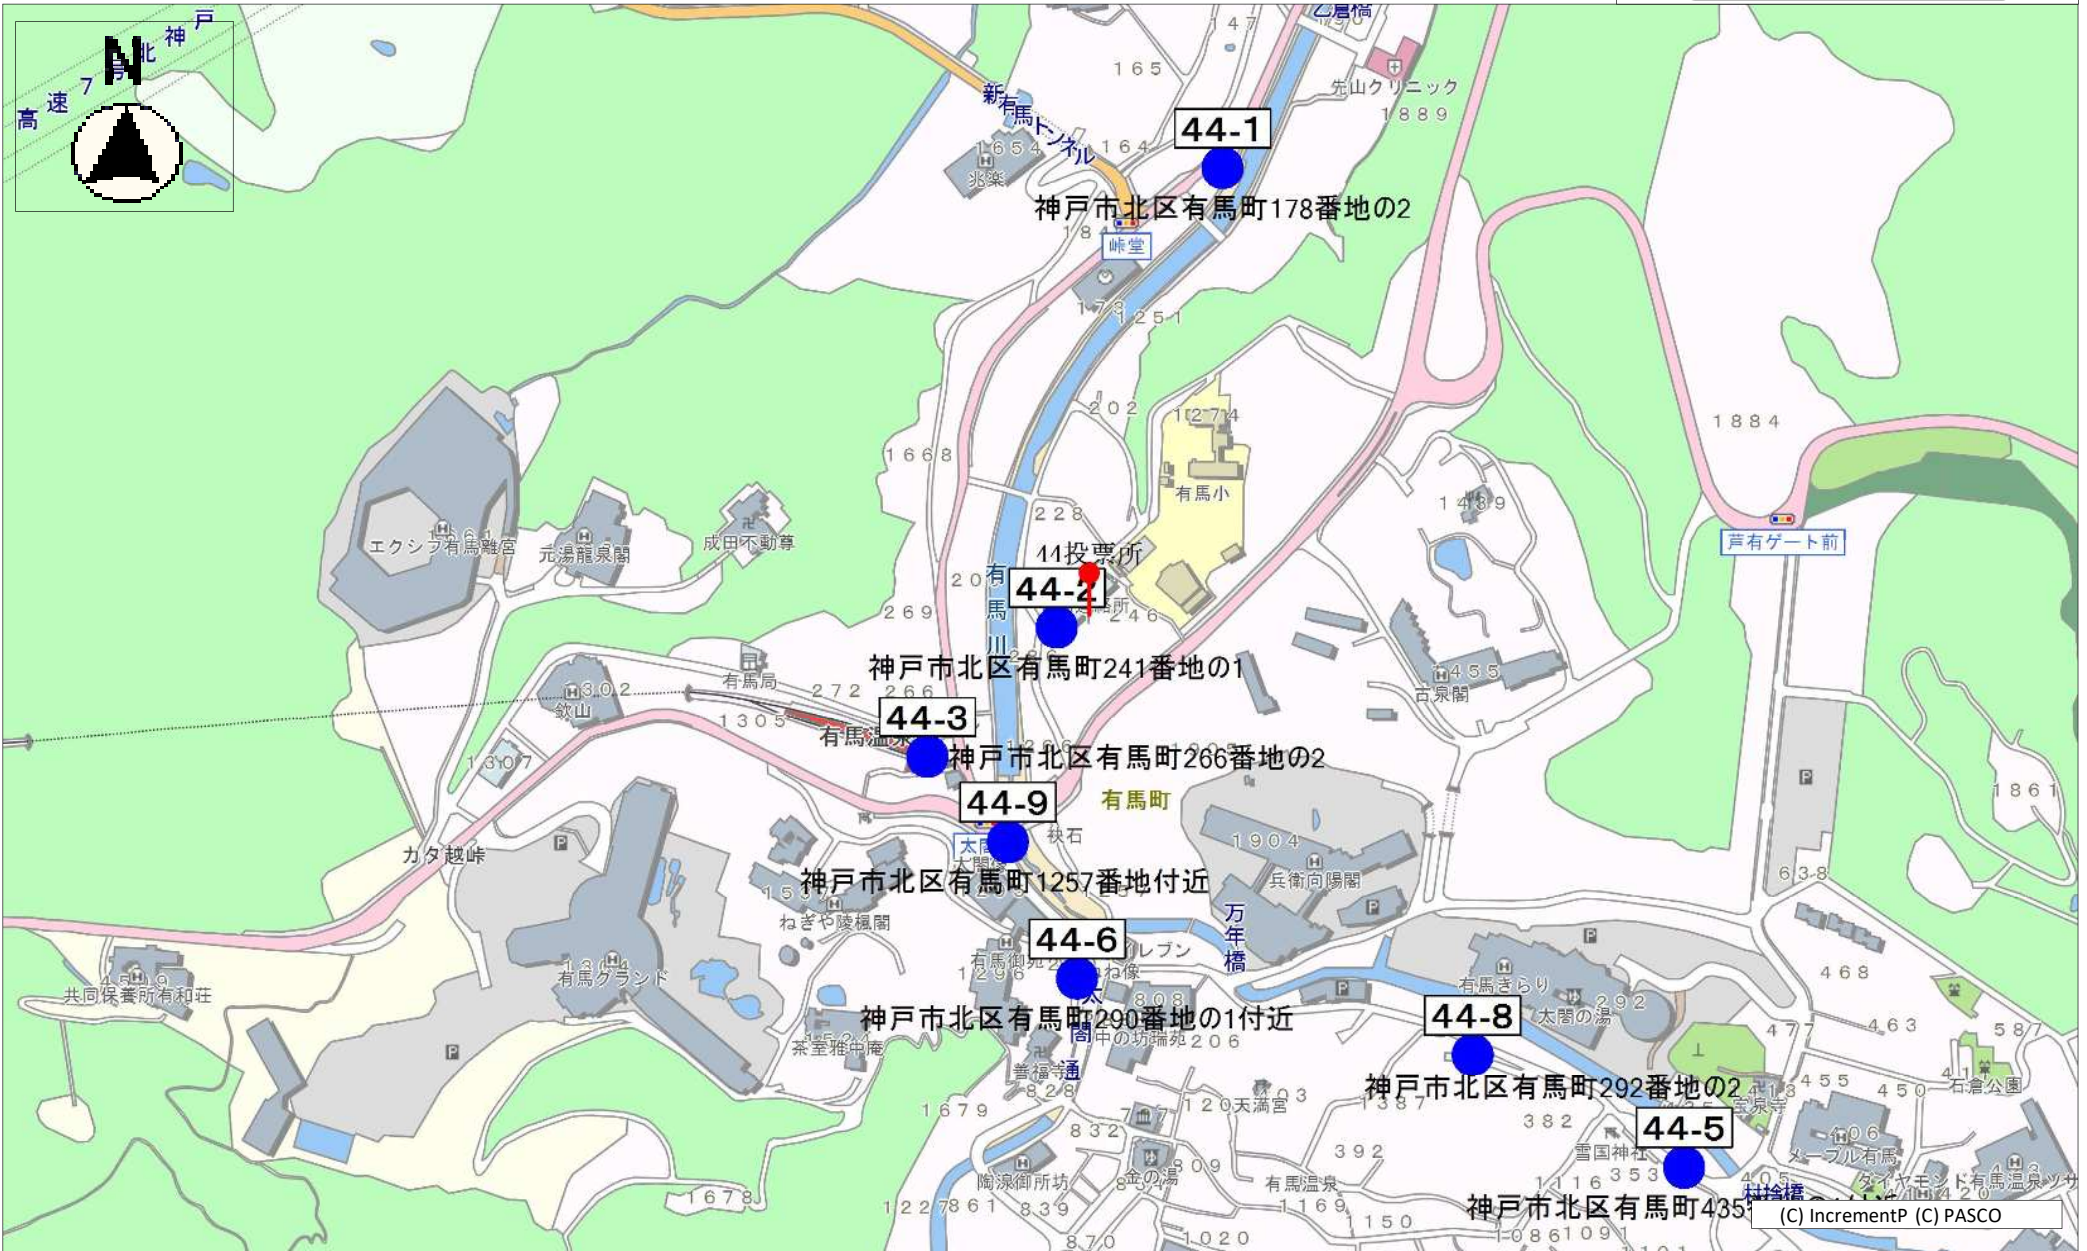

# 北区第43投票区（8か所） 1 / 2 枚目

縮尺 1 : 5000

北区第43投票区（8か所） 2 / 2 枚目

(C) IncrementP (C) PASCO

北区第44投票区（9か所） 1 / 2 枚目

(C) IncrementP (C) PASCO

北区第44投票区（9か所） 2 / 2 枚目

(C) IncrementP (C) PASCO