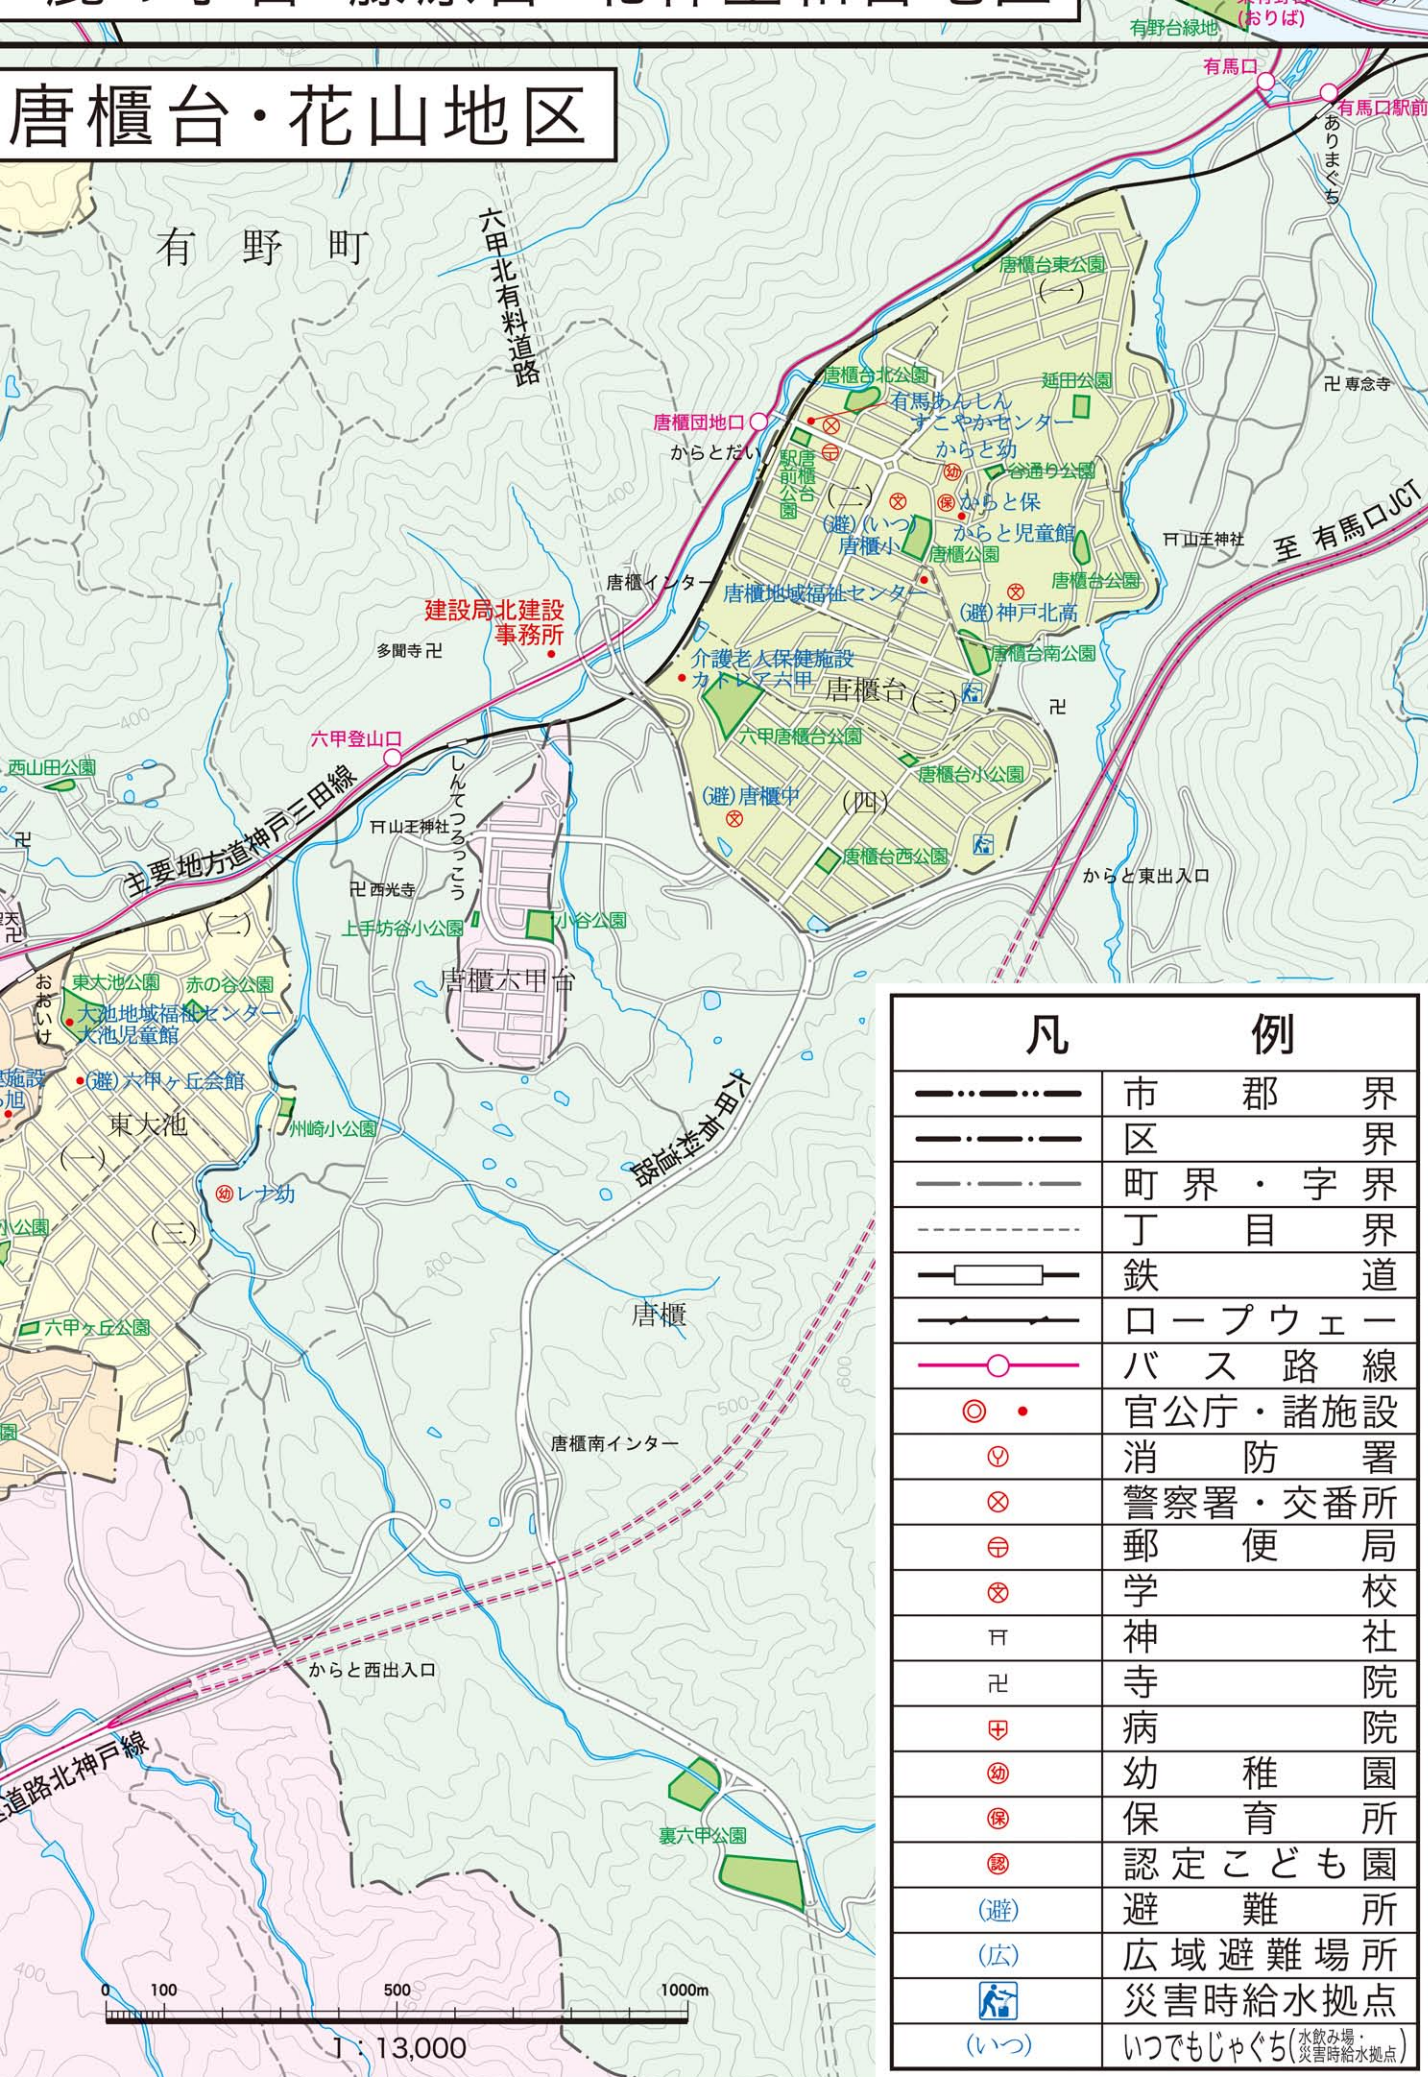

唐櫃台・花山地区

凡	例
— · — · — · —	市 郡 界
— · — · —	区 界
— · — · —	町 界 ・ 字 界
— · — · — · — · — · — · —	丁 目 界
— [] —	鉄 道
— [] —	ロ ー プ ウ ェ ー
— ○ —	バ ス 路 線
◎	官 公 庁 ・ 諸 施 設
⊙	消 防 署
⊗	警 察 署 ・ 交 番 所
〒	郵 便 局
⊗	学 校
卍	神 社
卍	寺 院
⊕	病 院
幼	幼 稚 園
保	保 育 所
認	認 定 こ ど も 園
(避)	避 難 所
(広)	広 域 避 難 場 所
☔	災 害 時 給 水 拠 点
(いつ)	い つ で も じ ゃ ぐ ち (水 飲 み 場 所 ・ 災 害 時 給 水 拠 点)