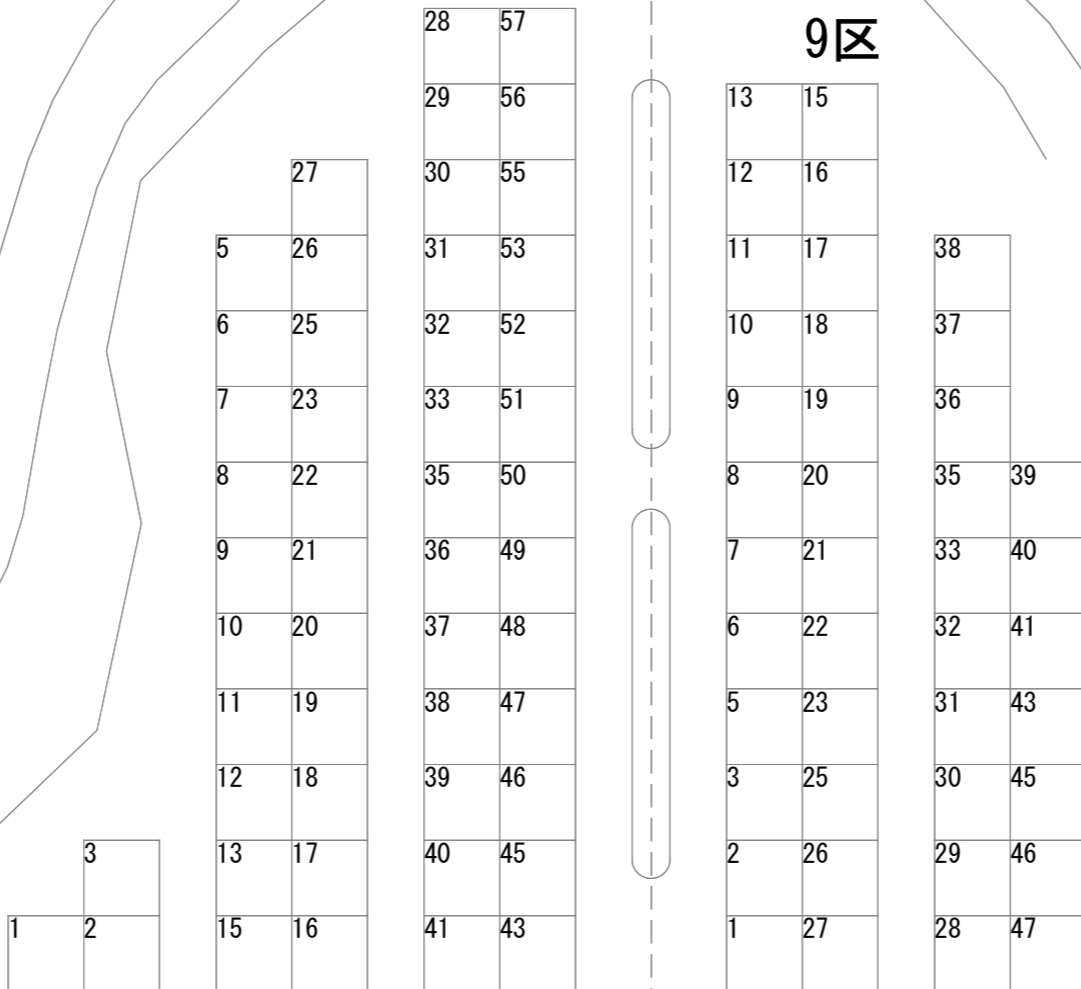

5区

4区

3区

1区

2区

9	10
8	11
7	12
6	13
5	15
3	16
2	17
1	18
	19

30	31
29	32
28	33
27	35
26	36
25	37
23	38
22	39
21	40
20	41
	43

57	58
56	59
55	60
53	61
52	62
51	63
50	65
49	66
48	67
47	68
46	69
45	70

5
6
7
8
3
2
1

あかしや地区

6区

5区

地区	あかしや	区番	9・10	縮尺	1 : 200	調査年月日	平成30年10月31日	修正年月日	平成31年3月1日
----	------	----	------	----	---------	-------	-------------	-------	-----------

10区

9区

7区