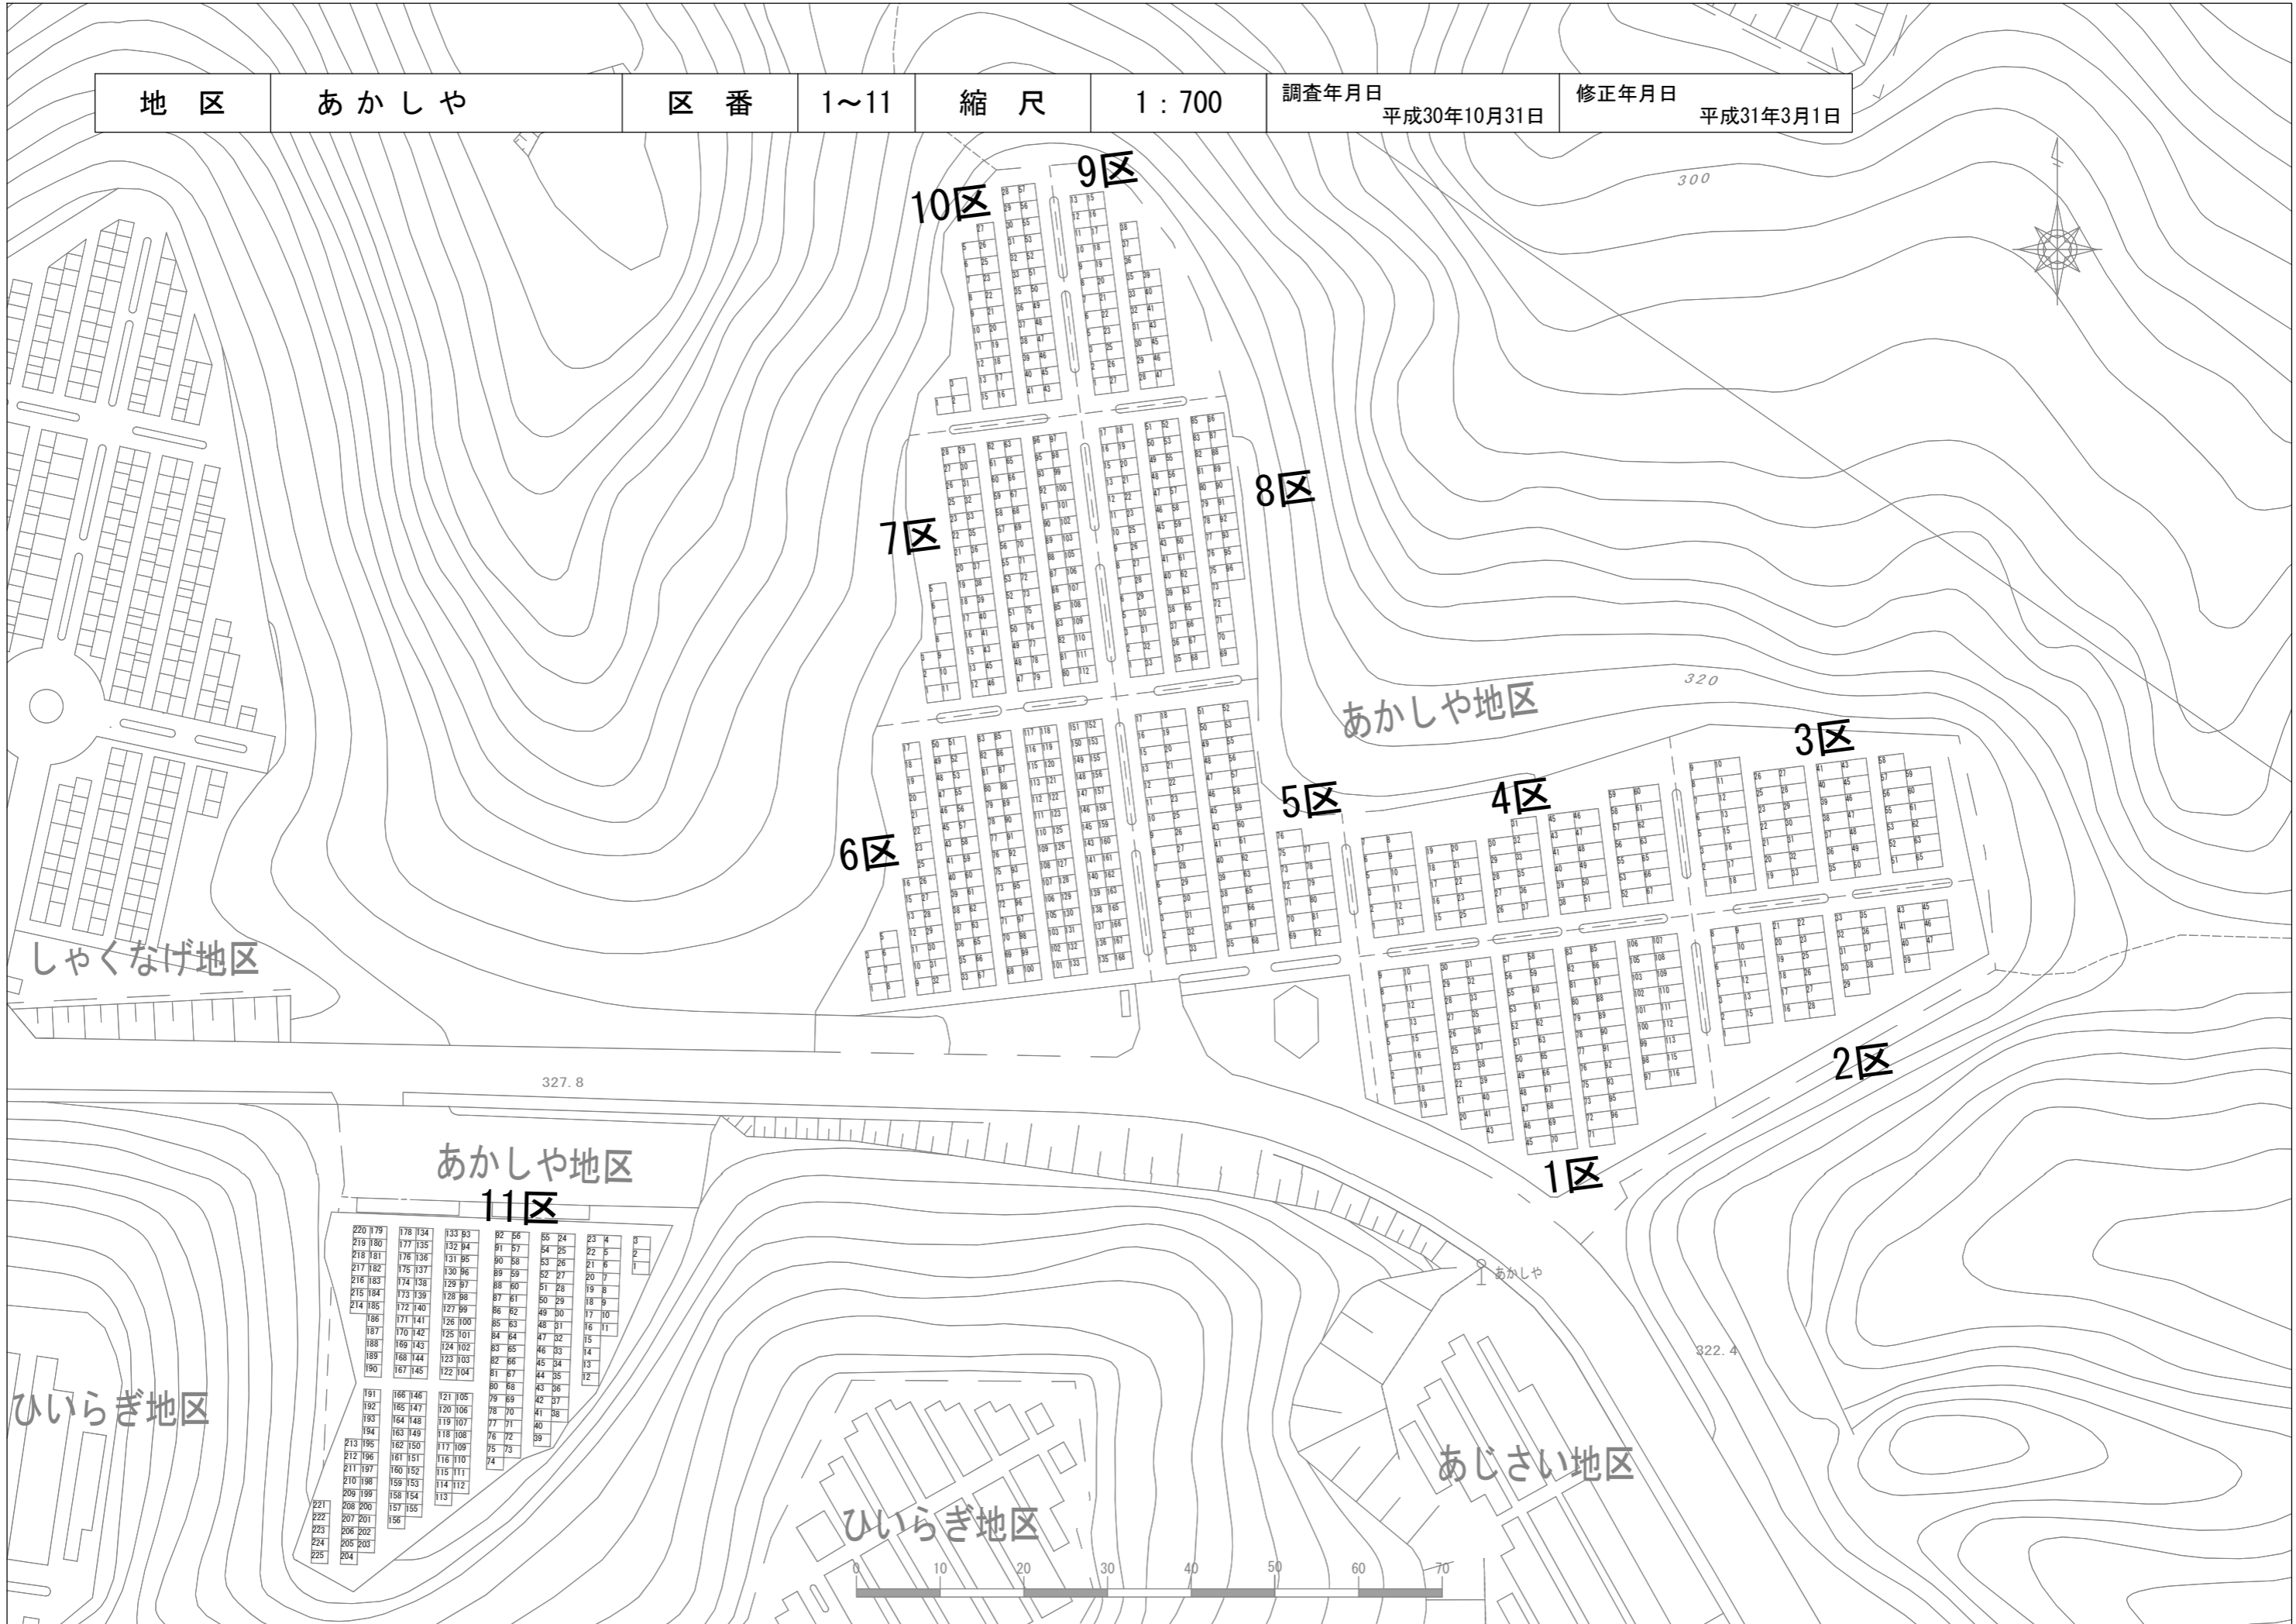

地区	あかしや	区番	1~11	縮尺	1 : 700	調査年月日	平成30年10月31日	修正年月日	平成31年3月1日

220	179	178	134	133	93	82	56	55	24	23	4	3
219	180	177	135	132	94	81	57	54	25	22	5	2
218	181	176	136	131	95	80	58	53	26	21	6	1
217	182	175	137	130	96	79	59	52	27	20	7	
216	183	174	138	129	97	78	60	51	28	19	8	
215	184	173	139	128	98	77	61	50	29	18	9	
214	185	172	140	127	99	76	62	49	30	17	10	
186	171	141	126	100	85	63	48	31	16	11		
187	170	142	125	101	84	64	47	32	15			
188	169	143	124	102	83	65	46	33	14			
189	168	144	123	103	82	66	45	34	13			
190	167	145	122	104	81	67	44	35	12			
					80	68	43	36				
					79	69	42	37				
					78	70	41	38				
					77	71	40	39				
					76	72	39					
					75	73						
					74							
					73							
					72							
					71							
					70							
					69							
					68							
					67							
					66							
					65							
					64							
					63							
					62							
					61							
					60							
					59							
					58							
					57							
					56							
					55							
					54							
					53							
					52							
					51							
					50							
					49							
					48							
					47							
					46							
					45							
					44							
					43							
					42							
					41							
					40							
					39							
					38							
					37							
					36							
					35							
					34							
					33							
					32							
					31							
					30							
					29							
					28							
					27							
					26							
					25							
					24							
					23							
					22							
					21							
					20							
					19							
					18							
					17							
					16							
					15							
					14							
					13							
					12							
					11							
					10							
					9							
					8							
					7							
					6							
					5							
					4							
					3							
					2							
					1