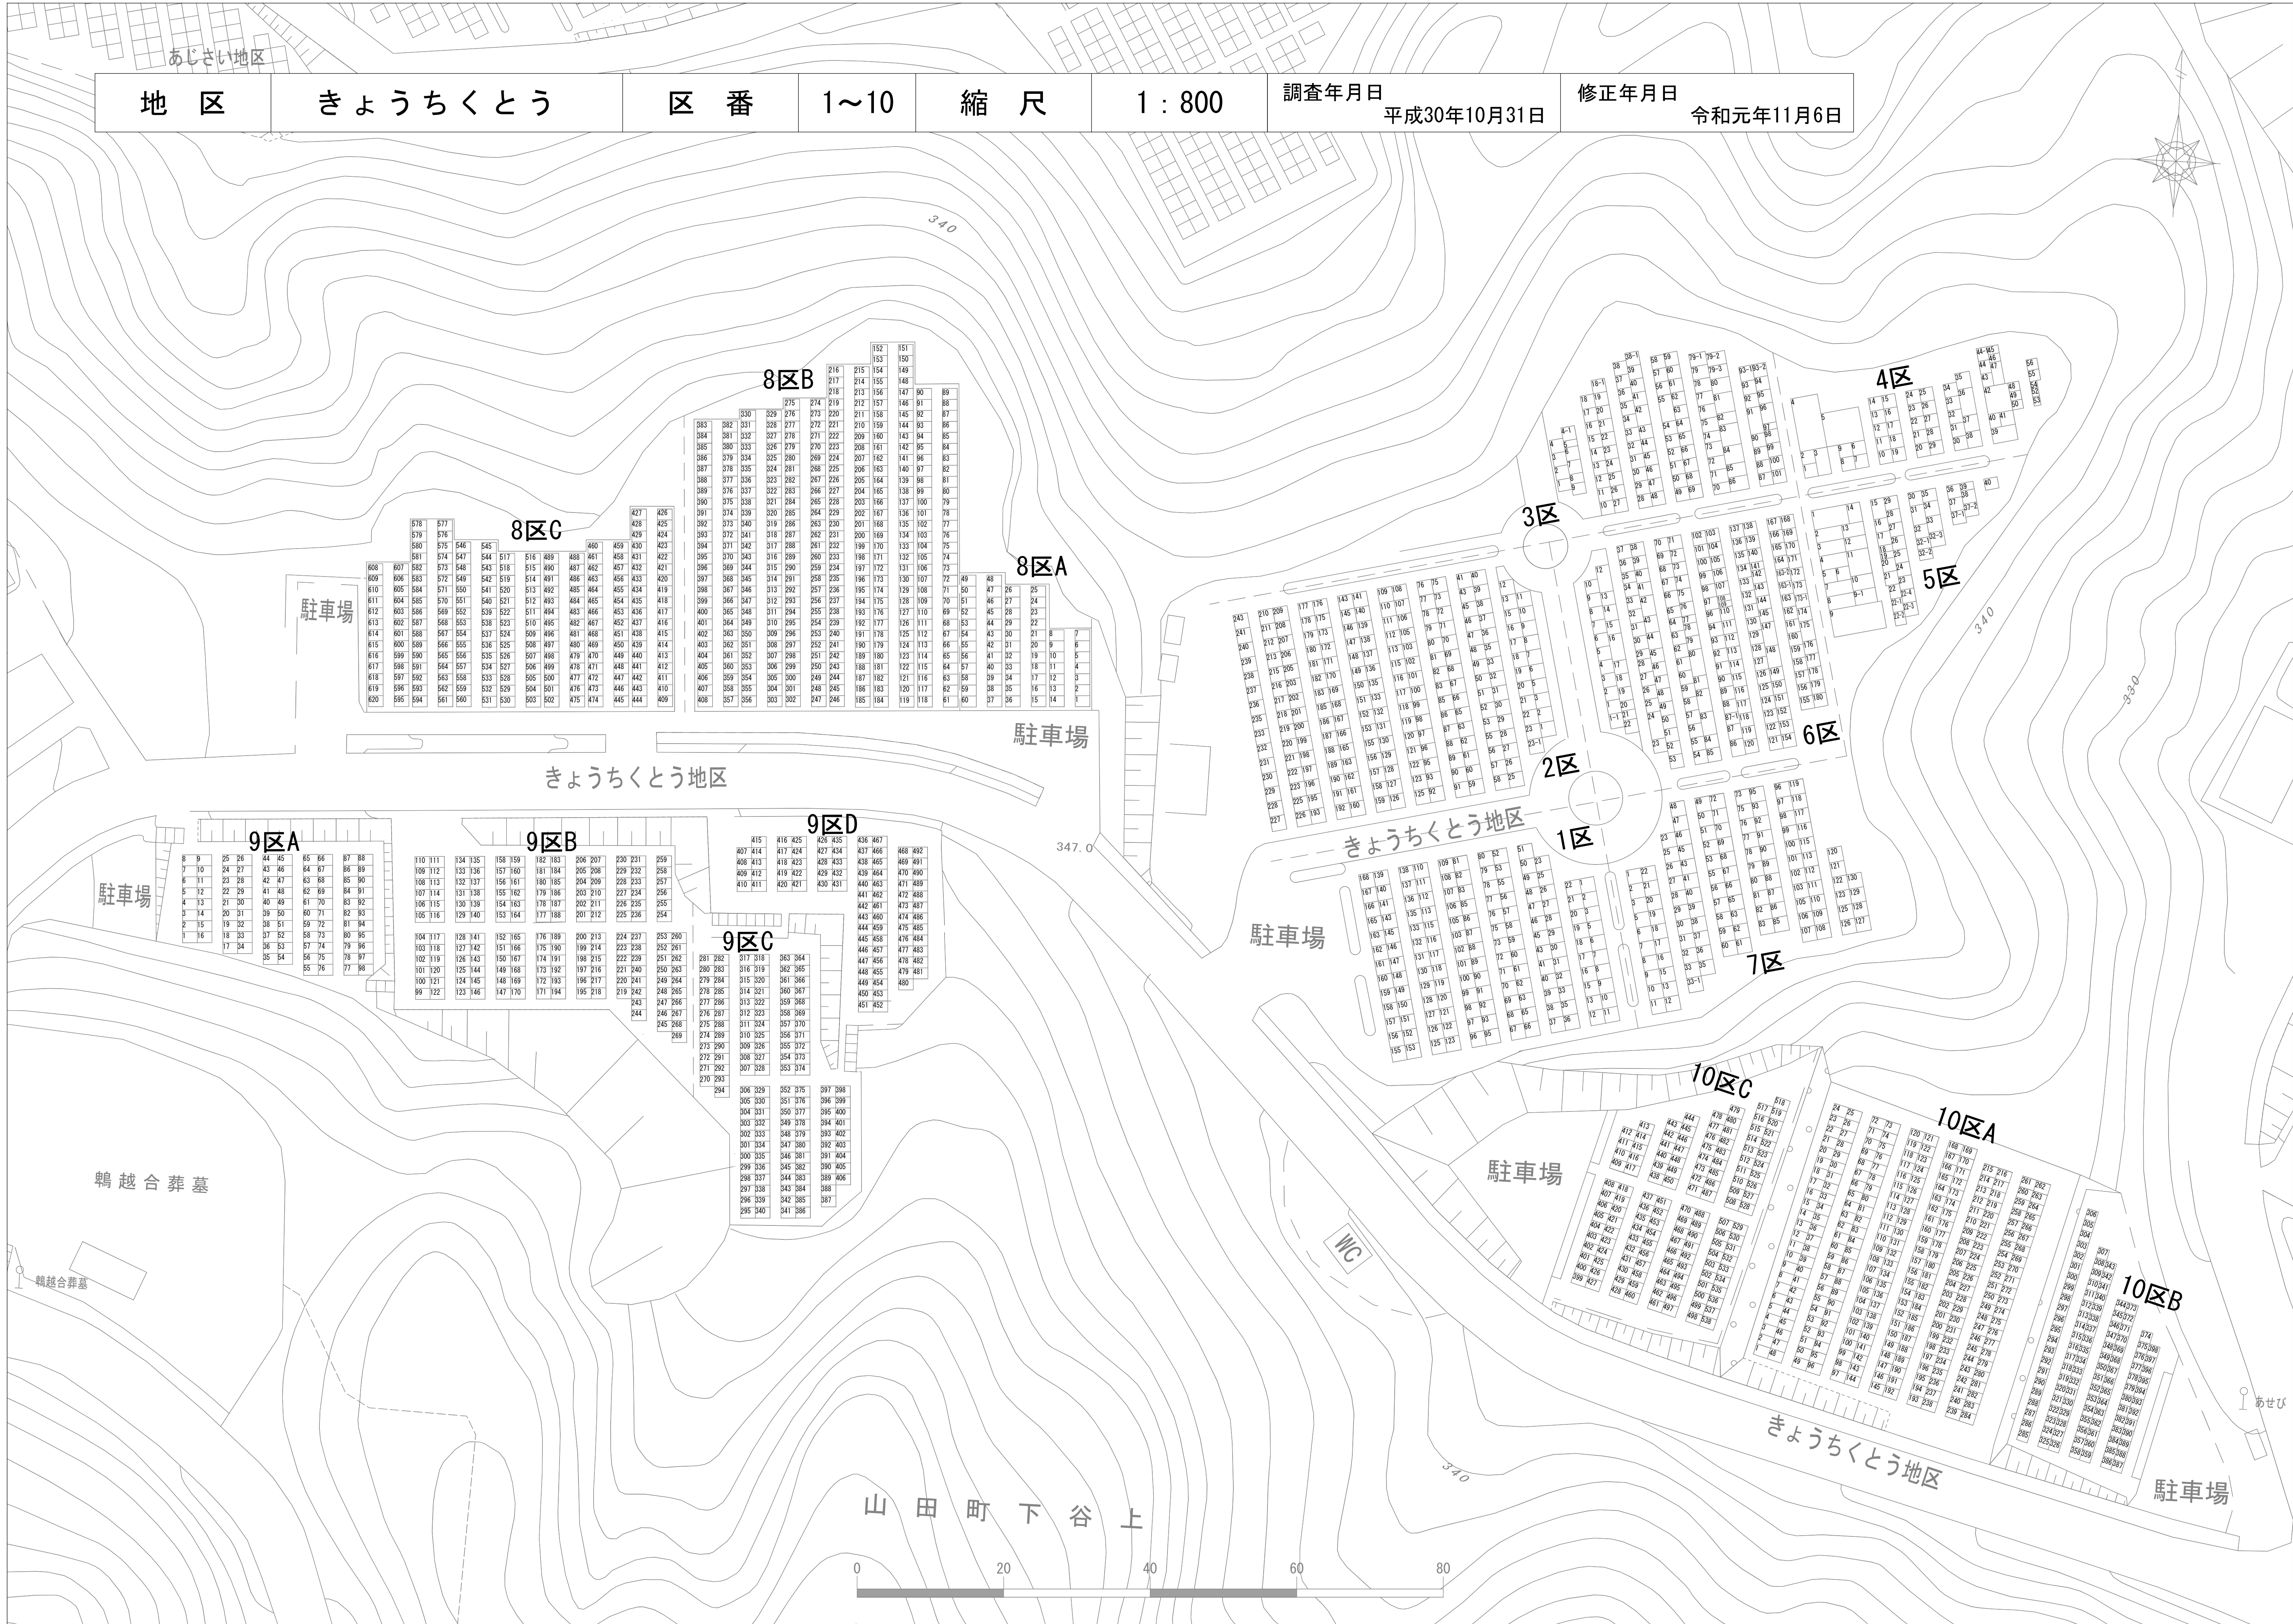

あじさい地区

地区	きょうちくとう	区番	1~10	縮尺	1:800	調査年月日	平成30年10月31日	修正年月日	令和元年11月6日

駐車場

駐車場

駐車場

駐車場

駐車場

駐車場

鶴越合葬墓

鶴越合葬墓

あせび

山田町下谷上