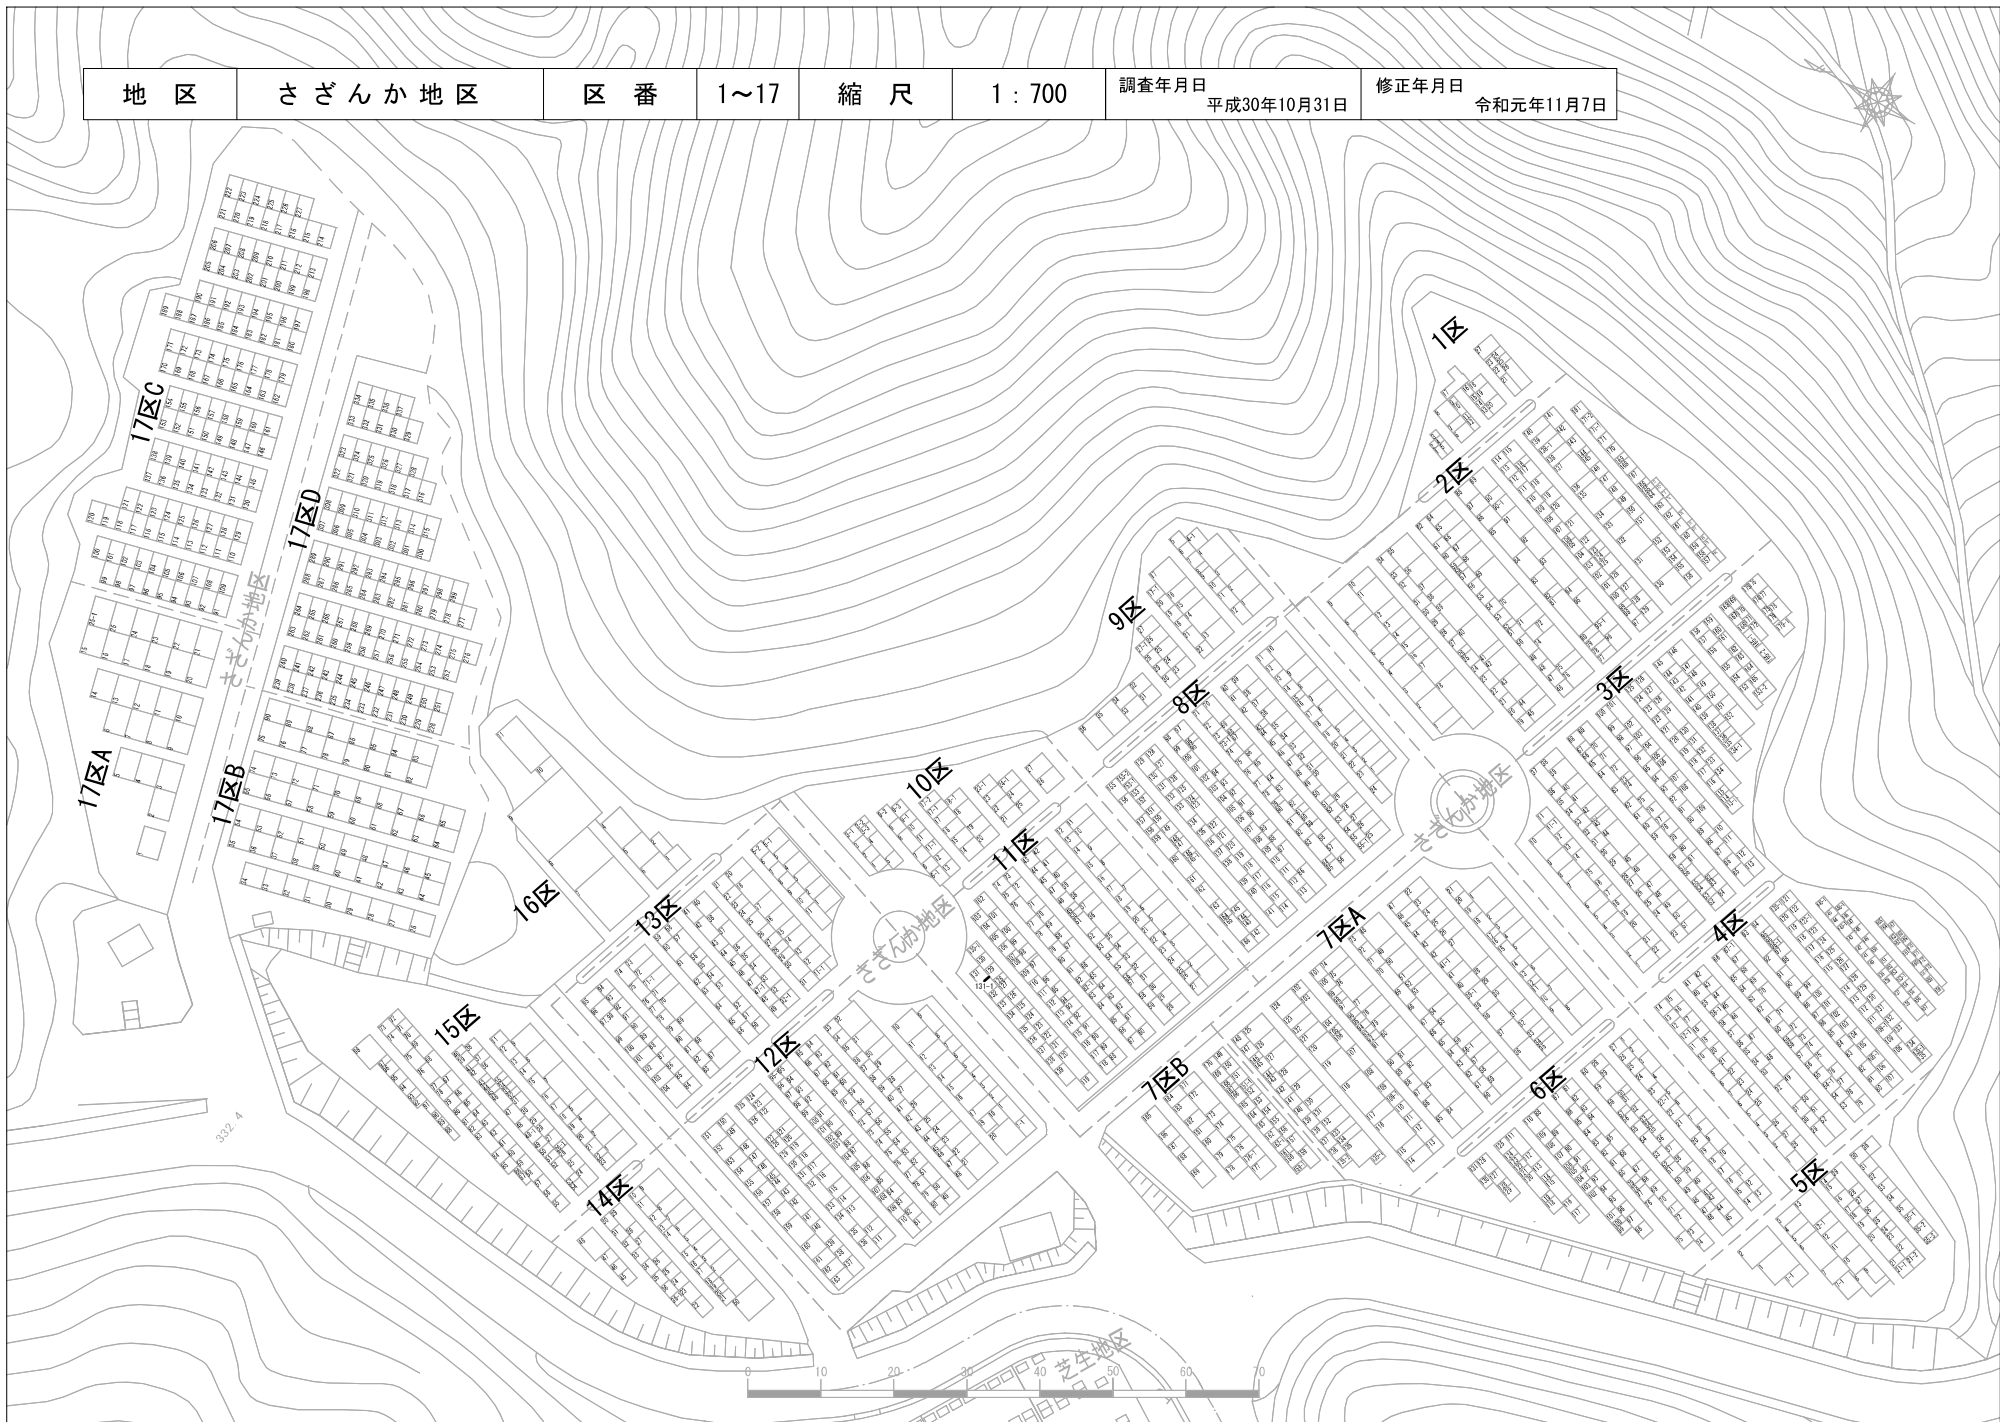

さざんか地区

地区	さざんか地区	区番	1~17	縮尺	1:700	調査年月日	平成30年10月31日	修正年月日	令和元年11月7日
----	--------	----	------	----	-------	-------	-------------	-------	-----------

9区

1区

8区

2区

さざんか地区

7区A