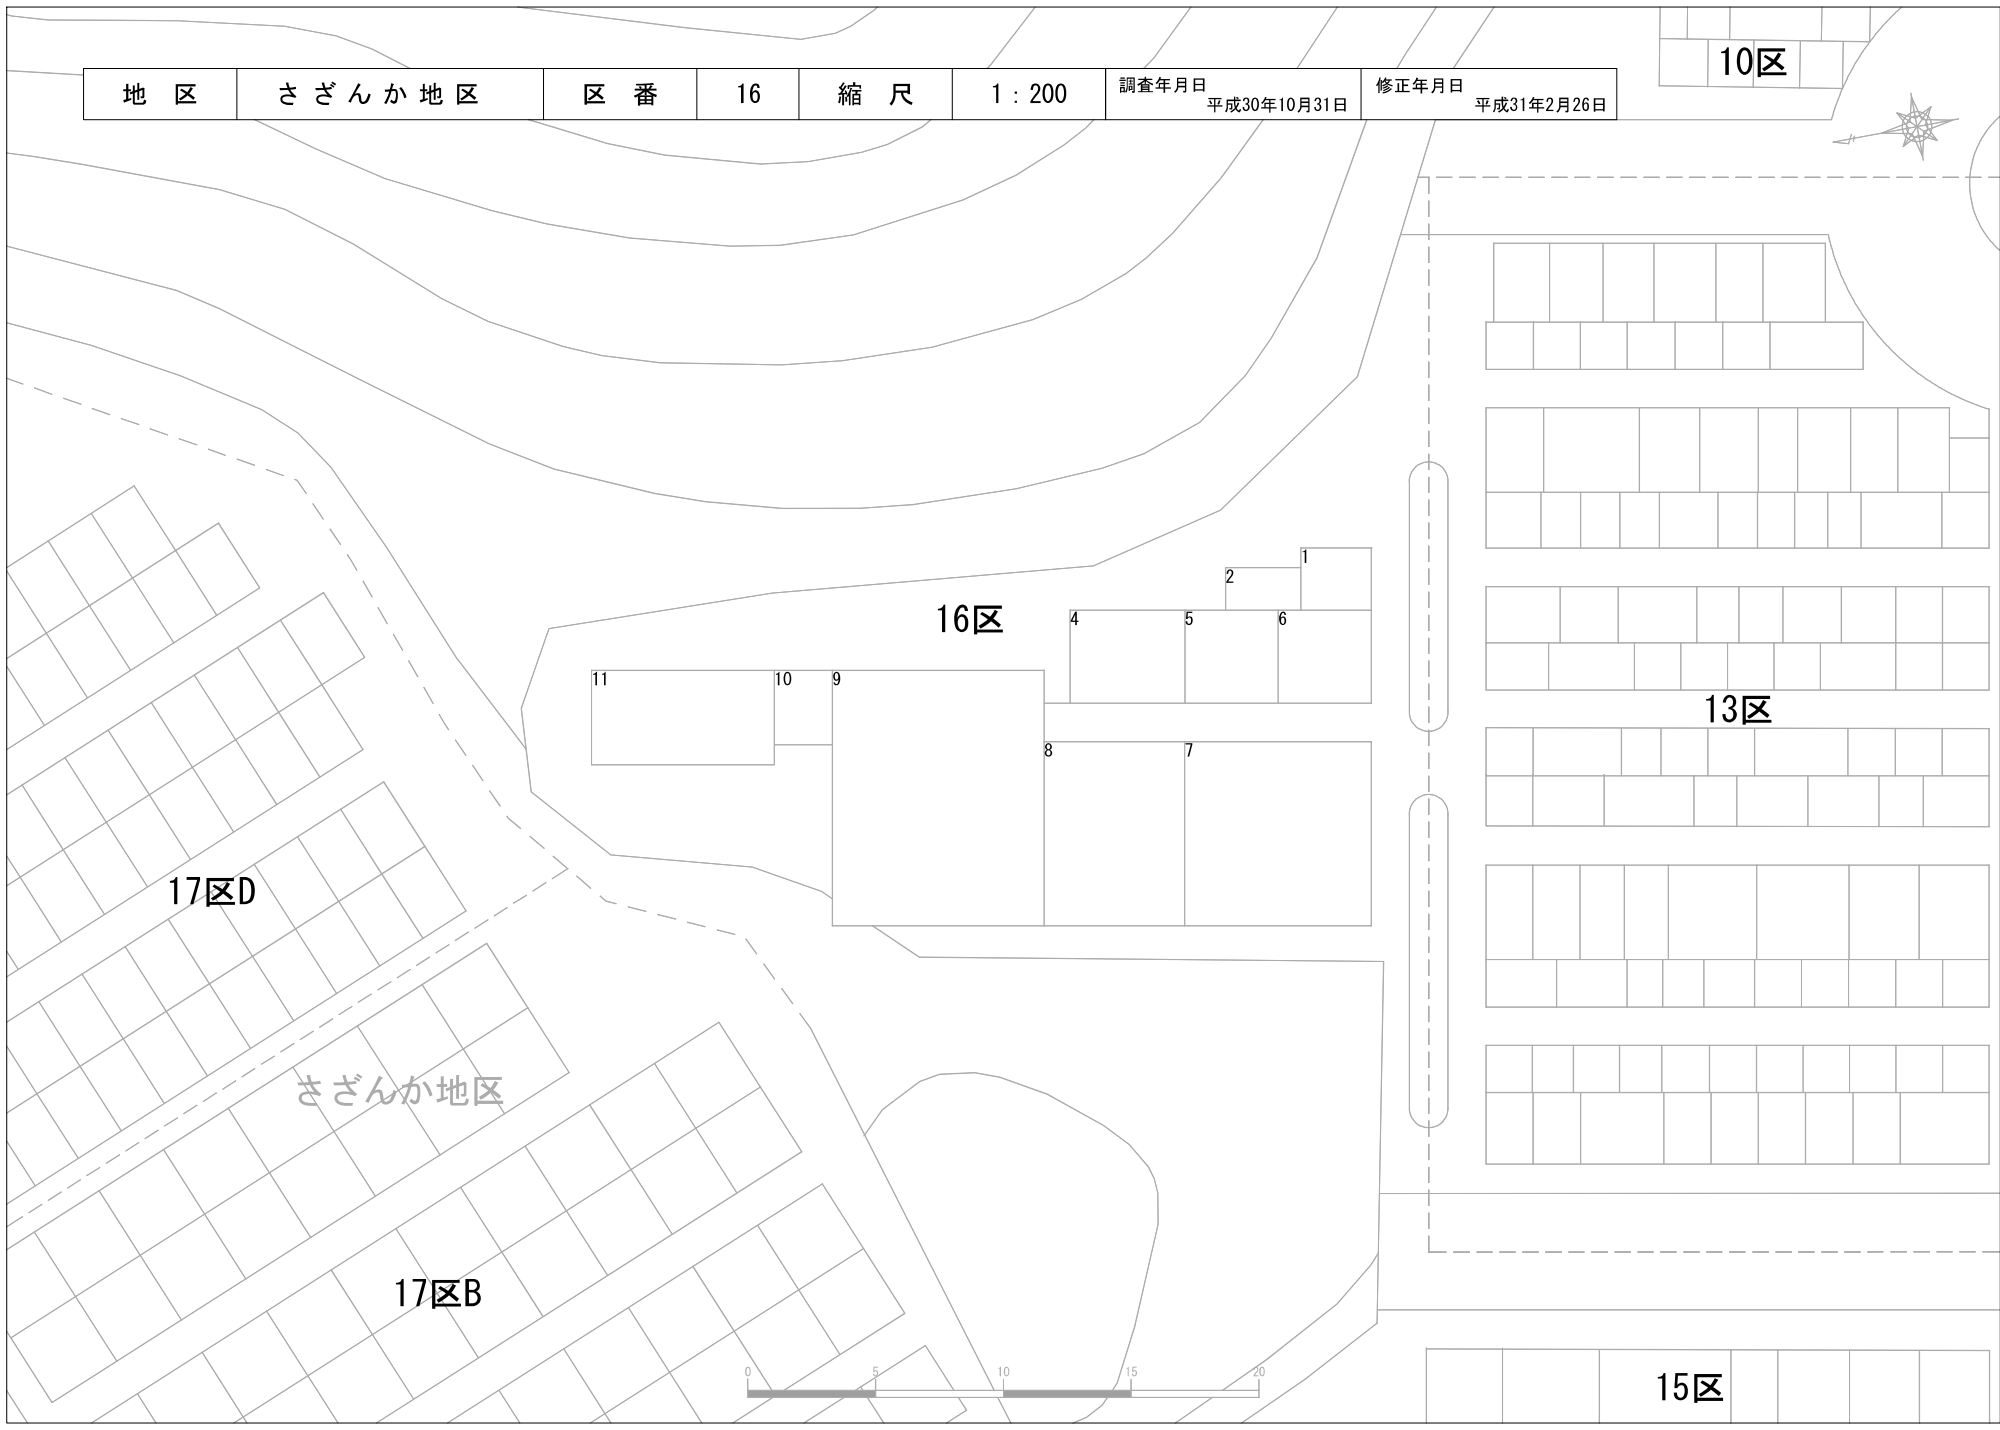

16区

13区

12区

地区	さざんか地区	区番	16	縮尺	1 : 200	調査年月日 平成30年10月31日	修正年月日 平成31年2月26日
----	--------	----	----	----	---------	----------------------	---------------------

10区

地区	さざんか地区	区番	17区A・B	縮尺	1 : 200	調査年月日 平成30年10月31日	修正年月日 平成31年2月26日
----	--------	----	--------	----	---------	----------------------	---------------------

17区C

25-1	25	24	23	22	21
15	16	17	18	19	20

14	13	12	11	10
	6	7	8	9

17区A

5	4	3
		2
		1

17区D

90	89	88	87	86	85	84	83
75	76	77	78	79	80	81	82

74	73	72	71	70	69	68	67	66	65
55	56	57	58	59	60	61	62	63	64