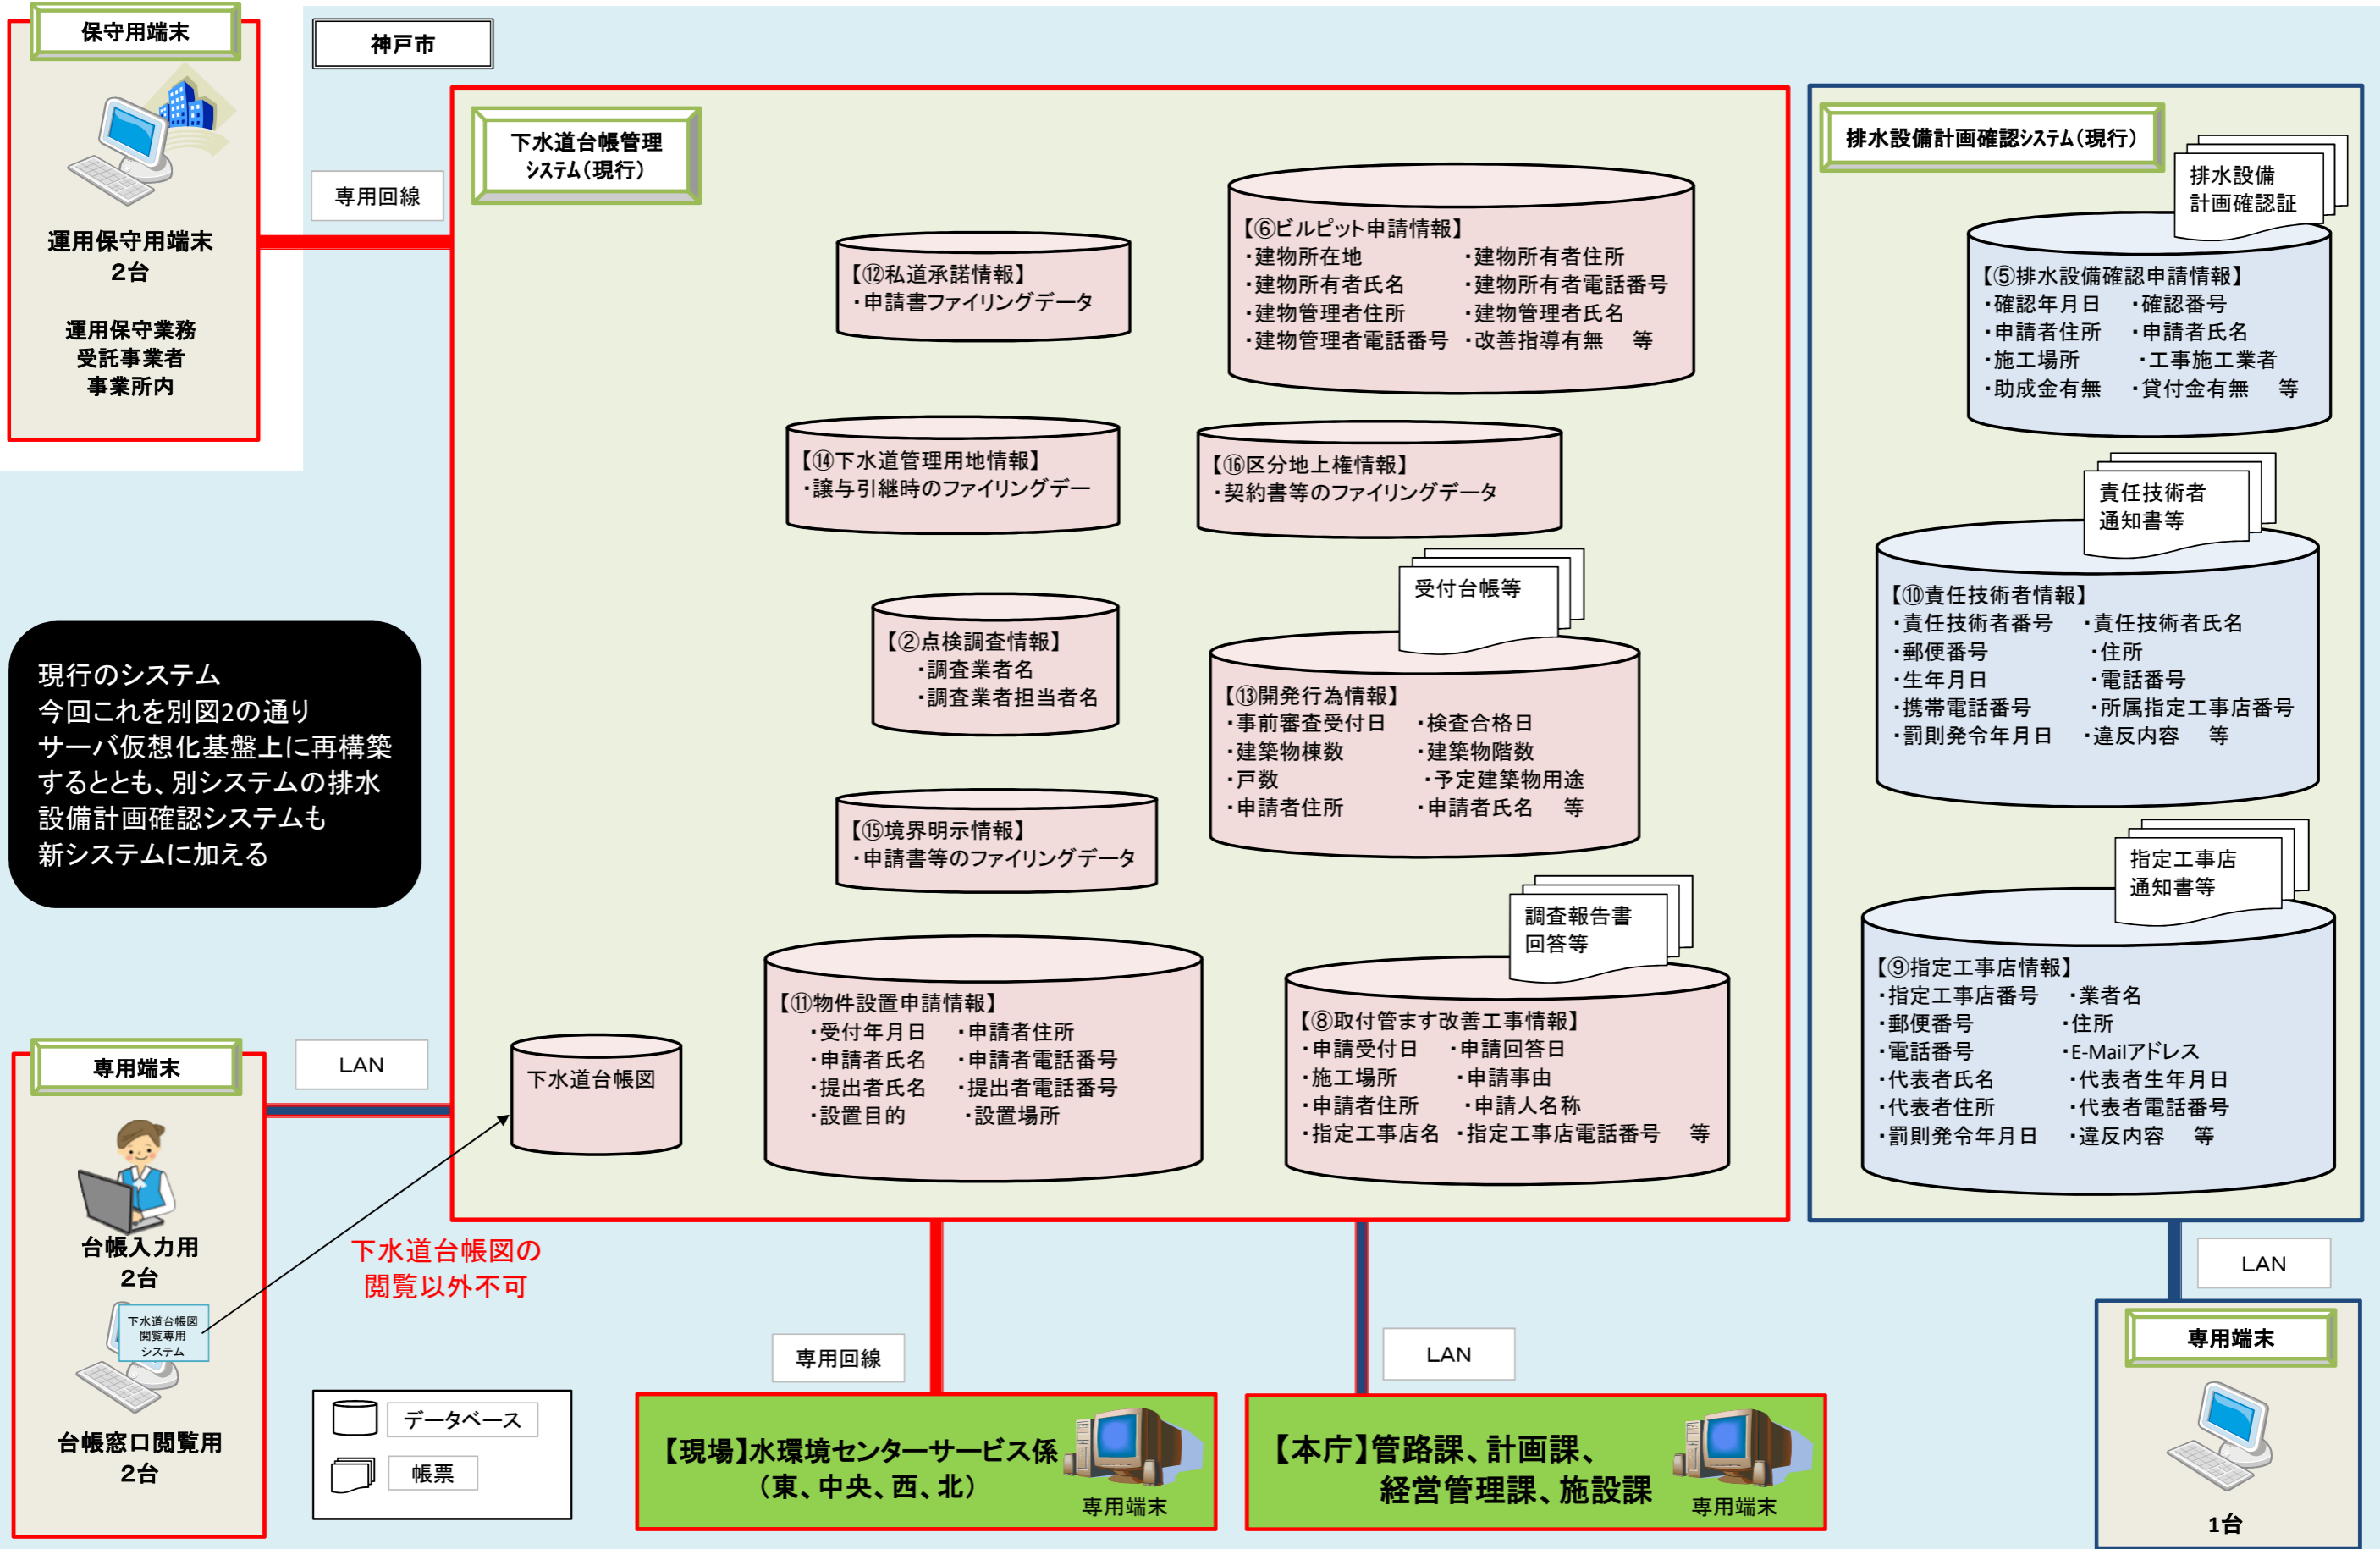

神戸市下水道台帳管理システムの再構築について

別図 1

神戸市下水道台帳管理システムの再構築について

別図 2