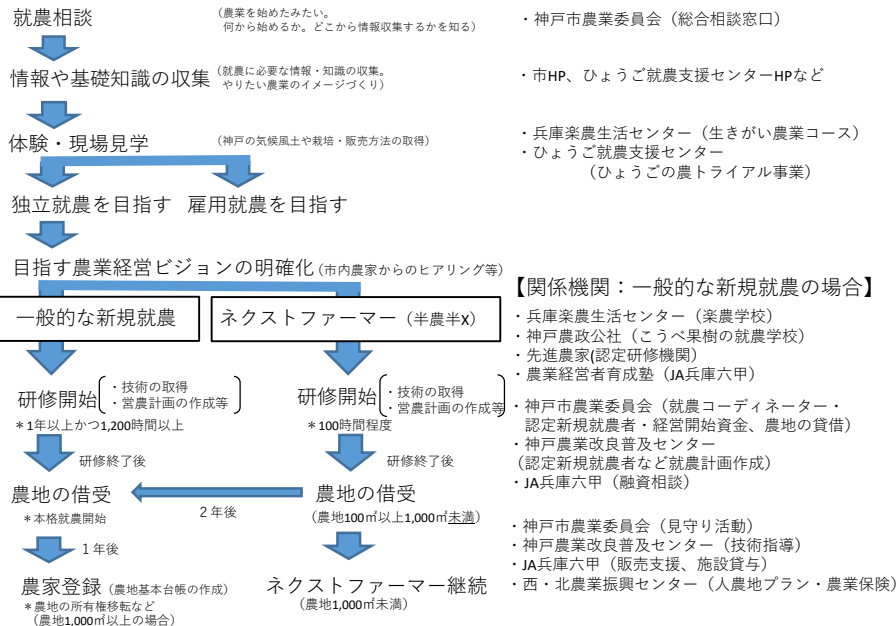

～神戸の新規就農～

神戸市農業委員会作成
R6.5.23時点

1 まずは「農」を体験したい

・「農」の体験 (栽培体験、収穫体験、生きがい農業コース) 兵庫楽農生活センター

・貸農園 神戸市観光園芸協会
神戸市経済観光局農水産課

・JA無料職業紹介所 (農家でのパート雇用) JA兵庫六甲

2 就農したい (一般的な流れ)

3 住宅の確保 = 定住