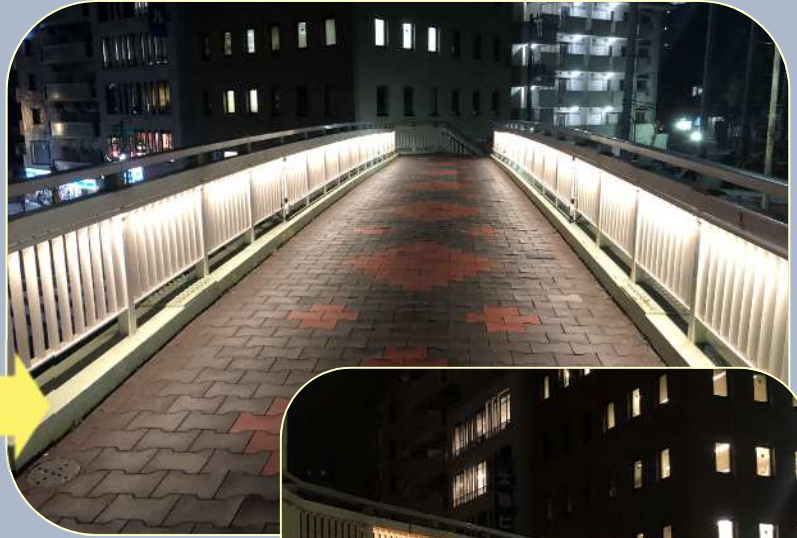

照明増設進捗状況 中央区版

神戸駅

照明増設進捗状況 中央区版

元町駅

大倉山駅