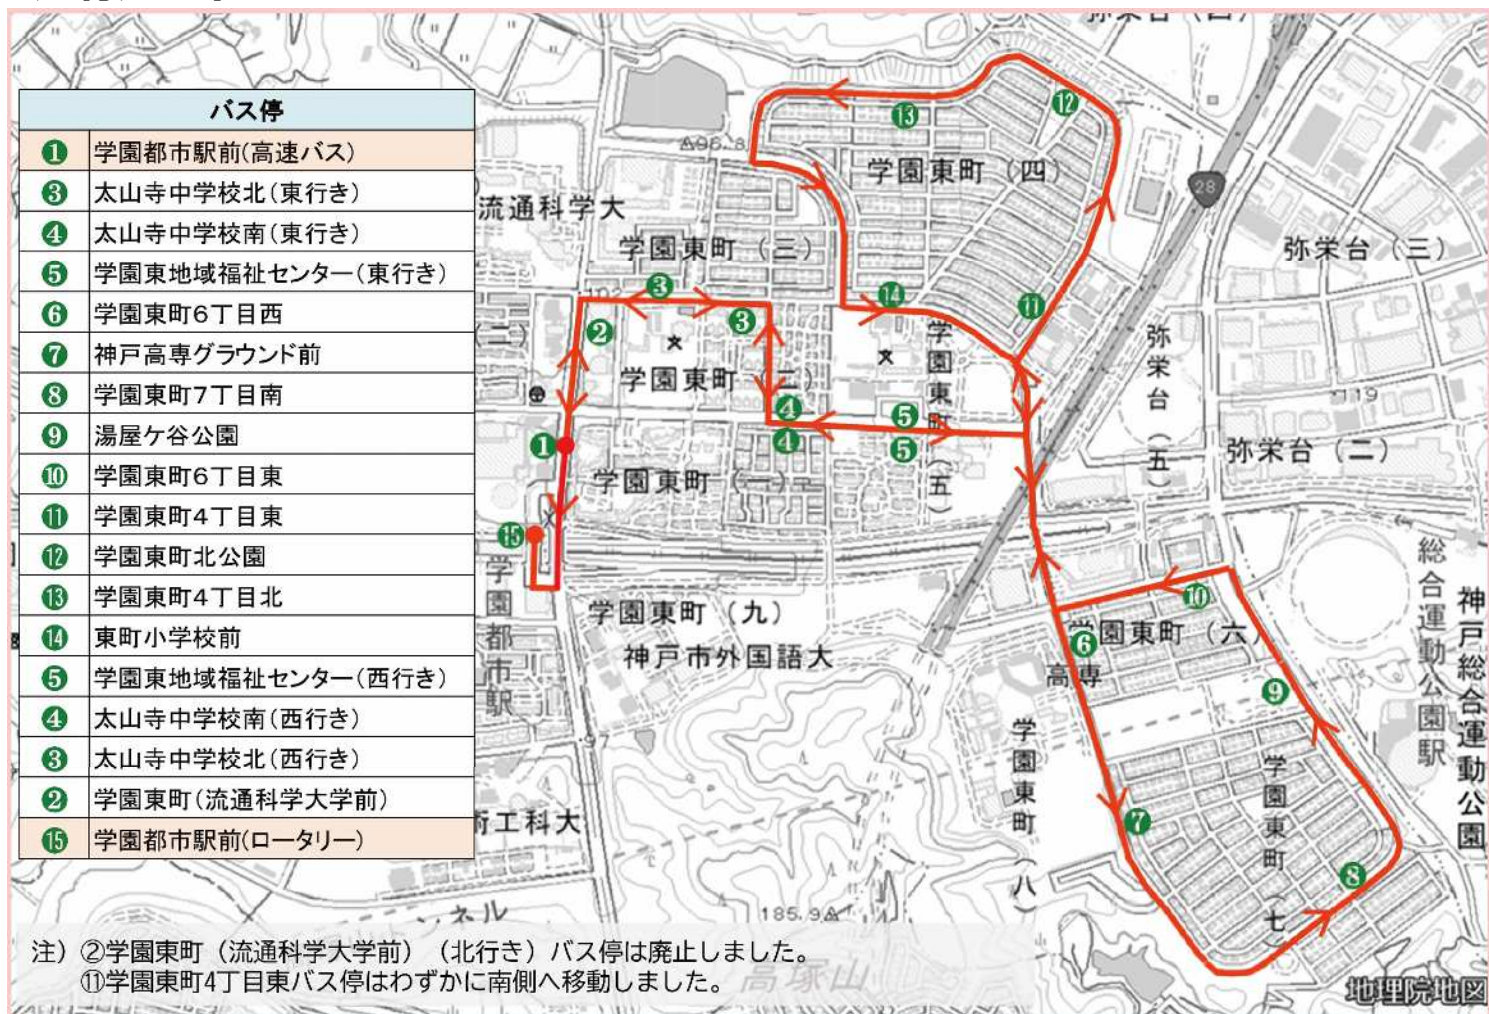

・運行ルート

・運行ダイヤ

便番号 学園都市駅前発の時間帯	1	2	3			4	5			6	7	8
	9時		10時		12時		15時		16時			
①学園都市駅前(高速バス)	9:05	9:40	10:15	伊川谷車庫 休憩	12:00	12:35	15:30	16:05	16:40			
③太山寺中学校北(東行き)	9:06	9:41	10:16		12:01	12:36	15:31	16:06	16:41			
④太山寺中学校南(東行き)	9:07	9:42	10:17		12:02	12:37	15:32	16:07	16:42			
⑤学園東地域福祉センター(東行き)	9:08	9:43	10:18		12:03	12:38	15:33	16:08	16:43			
⑥学園東町6丁目西	9:10	9:45	10:20		12:05	12:40	15:35	16:10	16:45			
⑦神戸高専グラウンド前	9:11	9:46	10:21		12:06	12:41	15:36	16:11	16:46			
⑧学園東町7丁目南	9:12	9:47	10:22		12:07	12:42	15:37	16:12	16:47			
⑨湯屋ヶ谷公園前	9:13	9:48	10:23		12:08	12:43	15:38	16:13	16:48			
⑩学園東町6丁目東	9:14	9:49	10:24		12:09	12:44	15:39	16:14	16:49			
⑪学園東町4丁目東	9:17	9:52	10:27		12:12	12:47	15:42	16:17	16:52			
⑫学園東町北公園	9:18	9:53	10:28		12:13	12:48	15:43	16:18	16:53			
⑬学園東町4丁目北	9:19	9:54	10:29		12:14	12:49	15:44	16:19	16:54			
⑭東町小学校	9:21	9:56	10:31		12:16	12:51	15:46	16:21	16:56			
⑮学園東地域福祉センター(西行き)	9:23	9:58	10:33		12:18	12:53	15:48	16:23	16:58			
④太山寺中学校南(西行き)	9:23	9:58	10:33		12:18	12:53	15:48	16:23	16:58			
③太山寺中学校北(西行き)	9:25	10:00	10:35	12:20	12:55	15:50	16:25	17:00				
②学園東町(流通科学大学前)	9:26	10:01	10:36	12:21	12:56	15:51	16:26	17:01				
⑮学園都市駅前(ロータリー)	9:34	10:09	10:44	12:29	13:04	15:59	16:34	17:09				