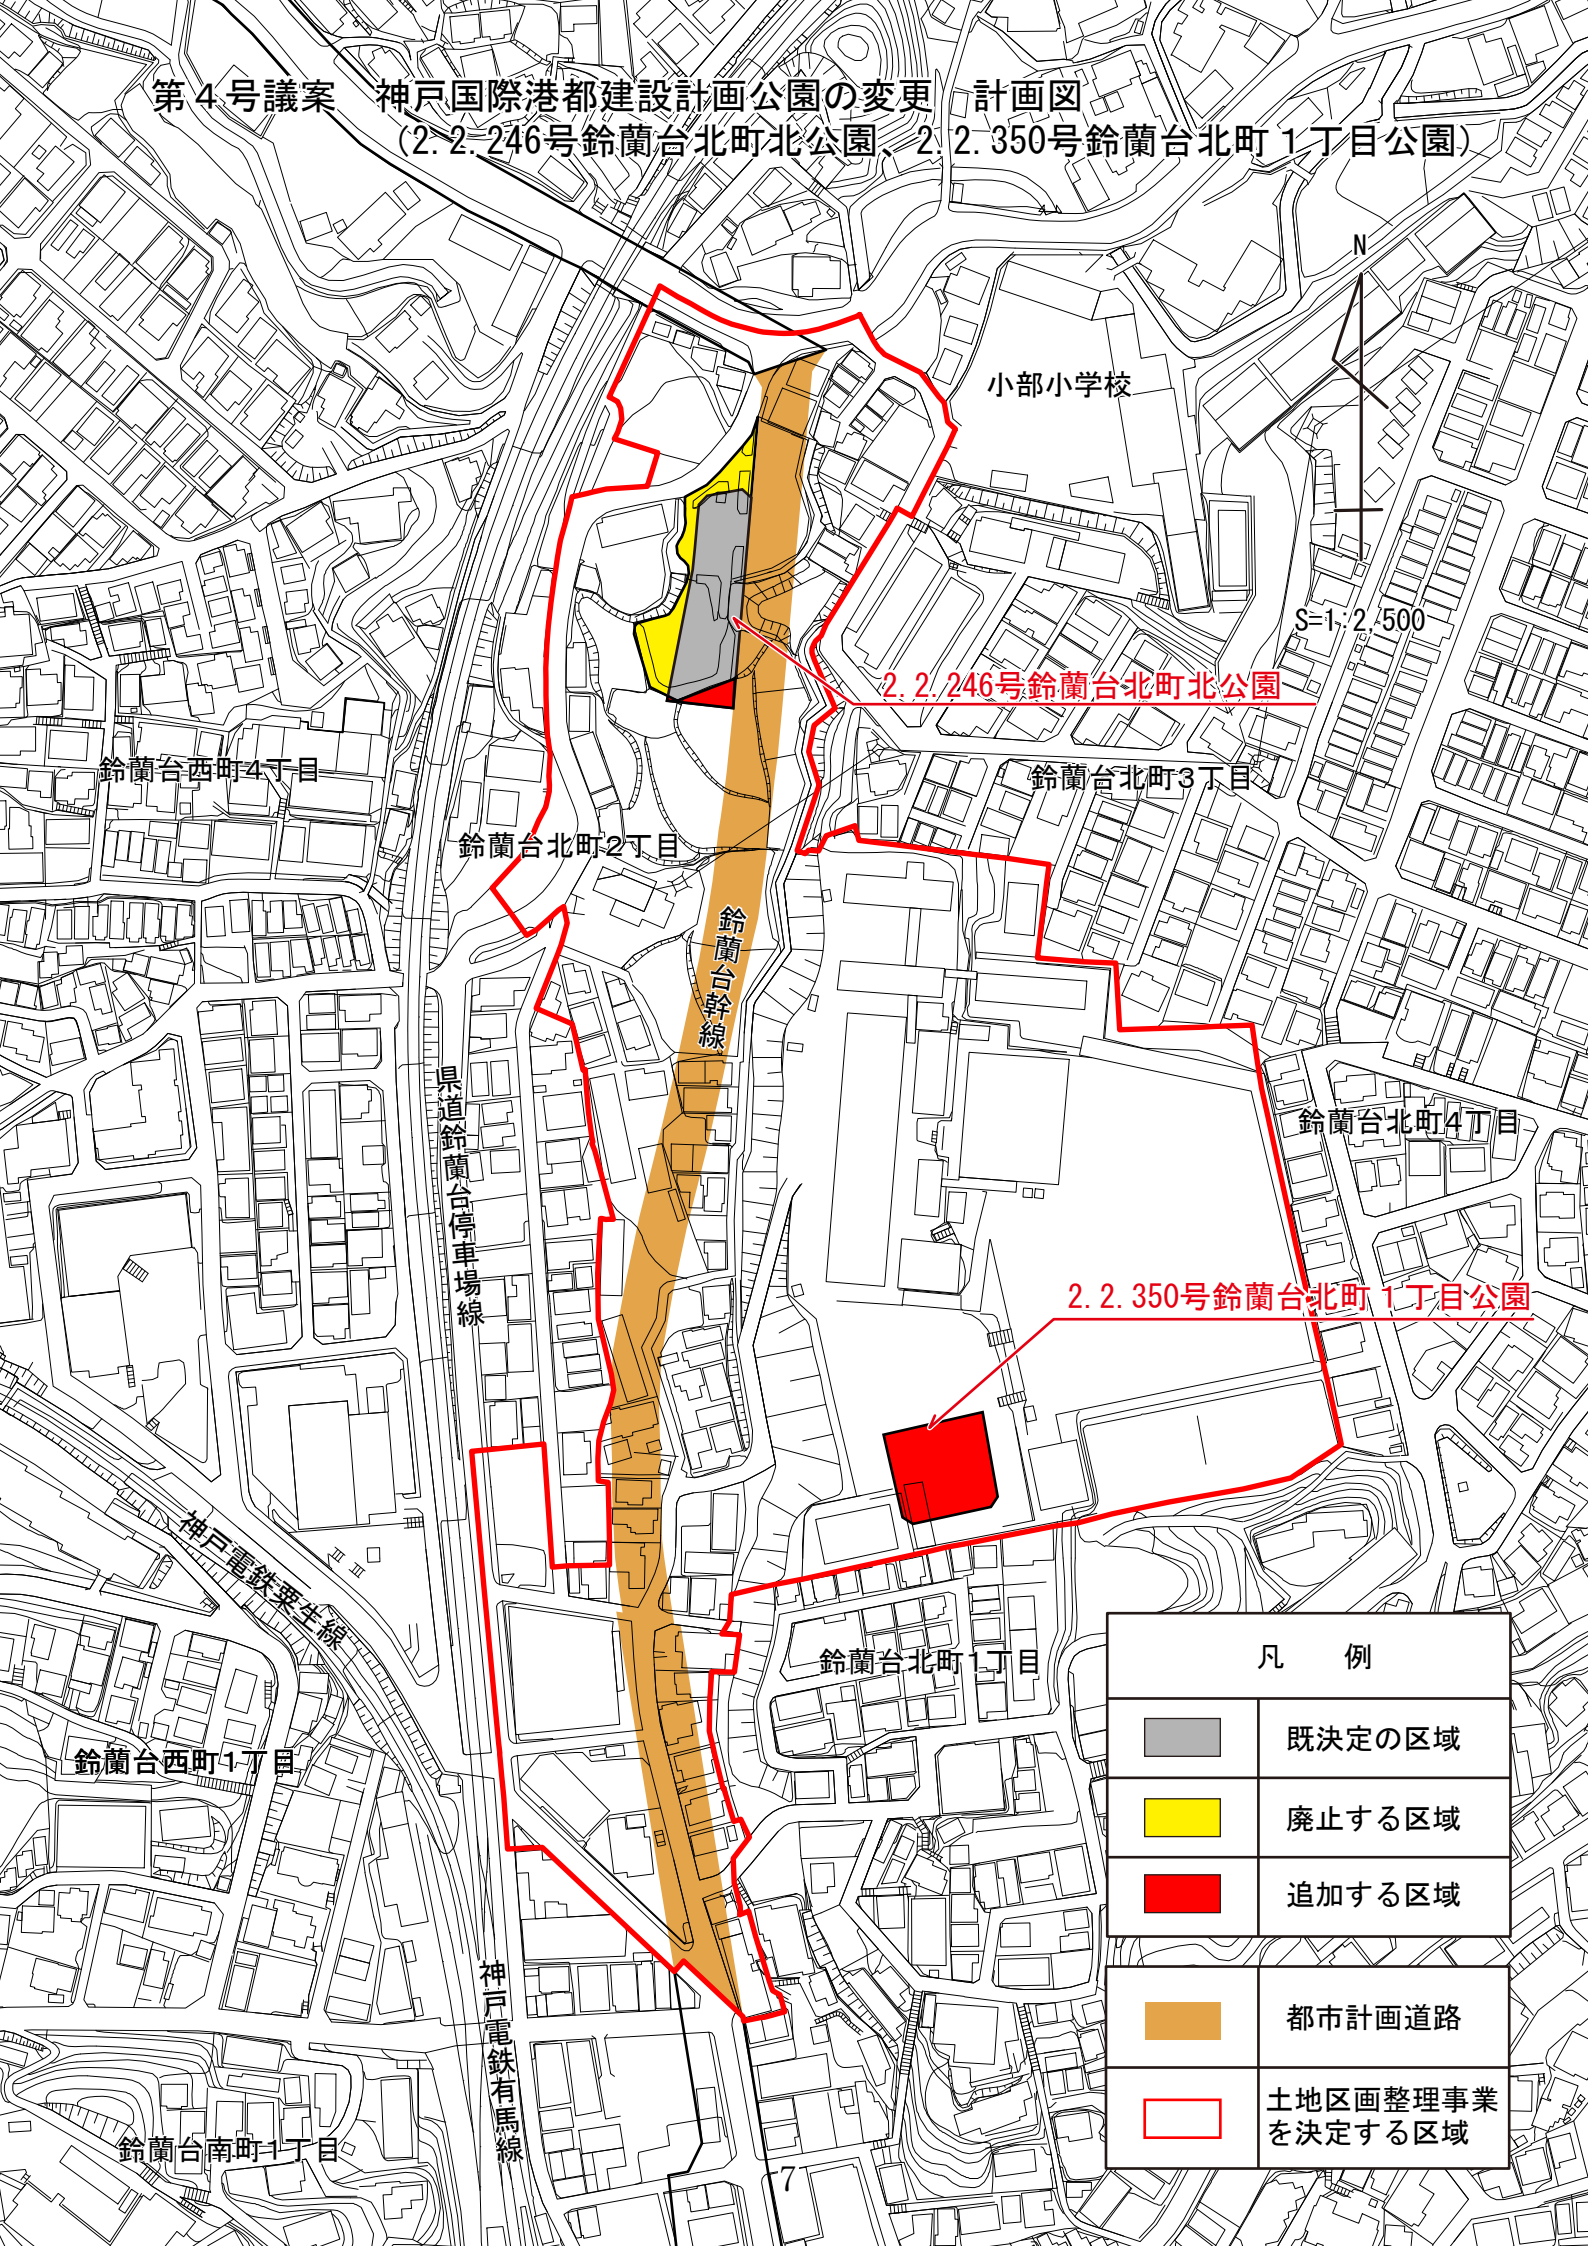

第4号議案 神戸国際港都建設計画公園の変更 計画図
 (2.2.246号鈴蘭台北町北公園、2.2.350号鈴蘭台北町1丁目公園)

凡 例	
	既定の区域
	廃止する区域
	追加する区域
	都市計画道路
	土地区画整理事業を決定する区域