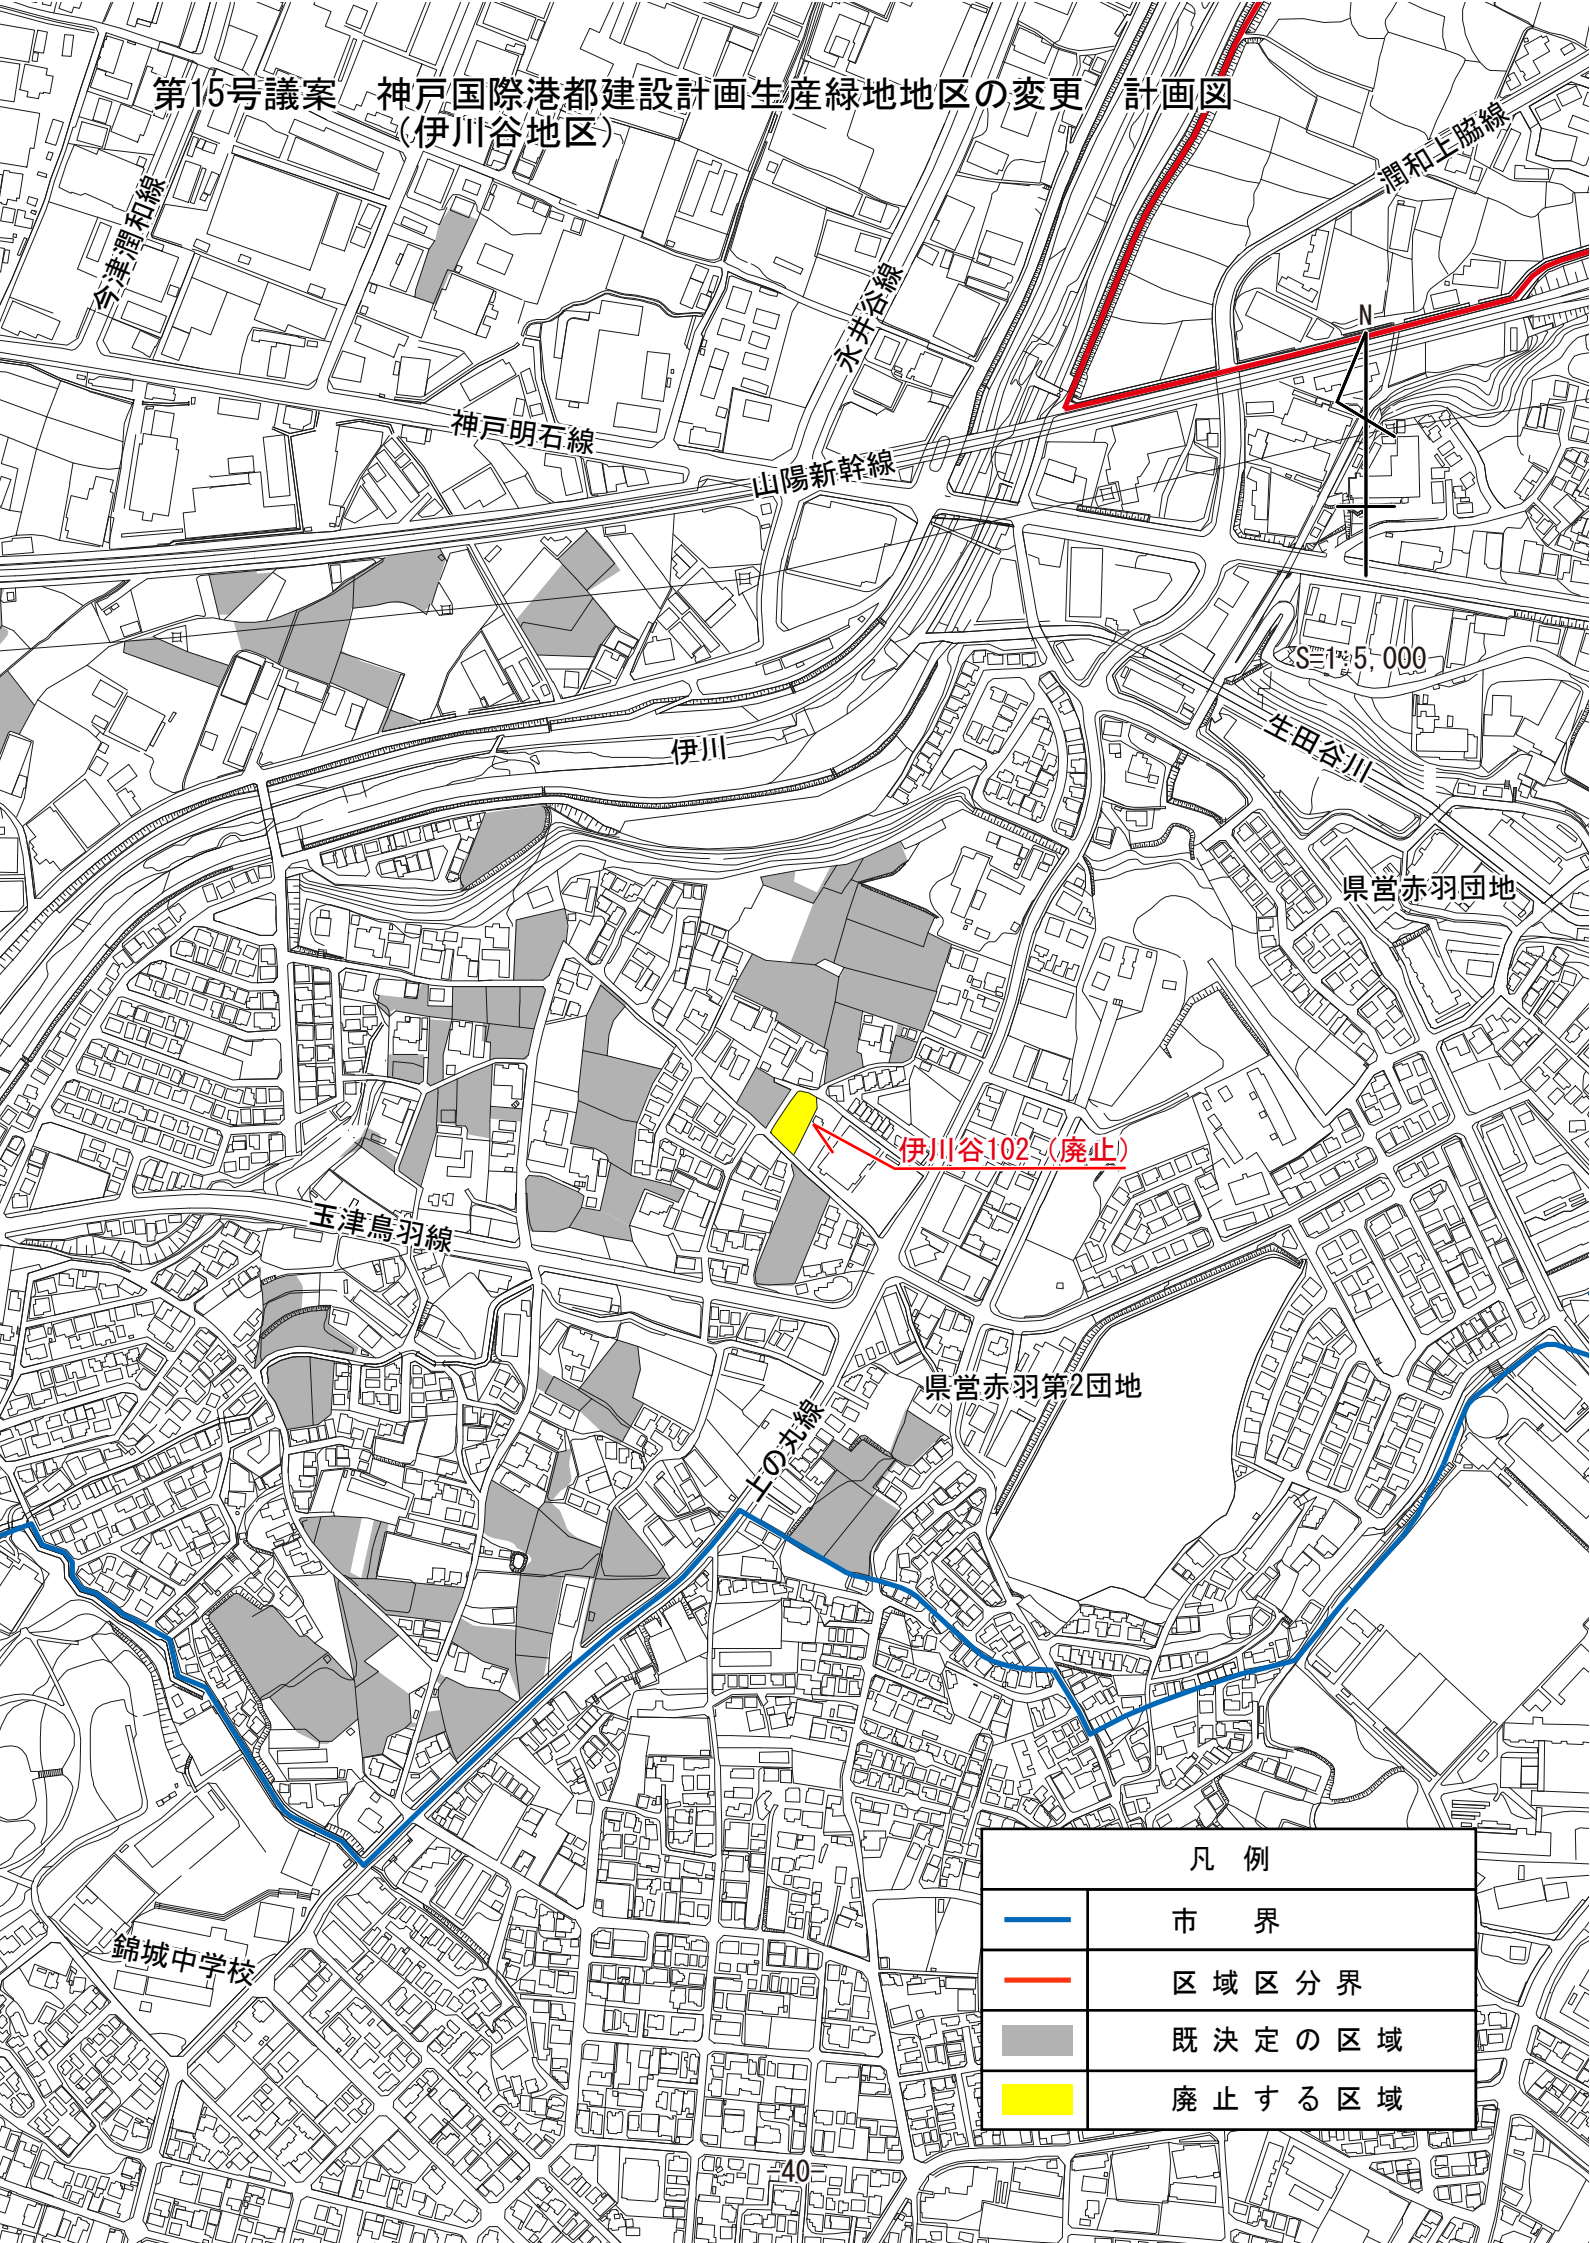

第15号議案 神戸国際港都建設計画生産緑地地区の変更 計画図
(伊川谷地区)

凡例	
	市界
	区域区分界
	既決定の区域
	廃止する区域