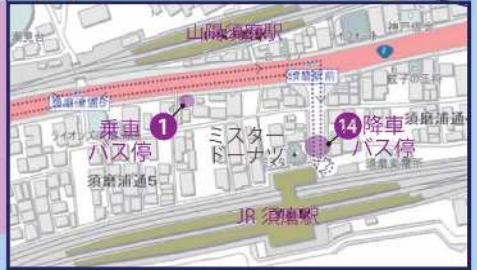

西須磨コミュニティミニバス “はまちどり”

※2023年1月20日～9月30日までの試験運行の内容です。

ルート

須磨駅前のバス停
 ※乗り場と降り場が異なります
 ※ただし混雑状況によっては①でお降りいただく場合があります

時刻表

1系統
 グリーンハイツ・高倉町・潮見台・関守町・千守町・須磨寺町・月見山

① 須磨駅前	9:00	10:00	11:15	12:15	13:45	14:45	15:45	16:44
② シャトードメール須磨	9:01	10:01	11:16	12:16	13:46	14:46	15:46	16:45
③ グリーンハイツA棟前	9:02	10:02	11:17	12:17	13:47	14:47	15:47	16:46
④ グリーンハイツB棟前	9:03	10:03	11:18	12:18	13:48	14:48	15:48	16:47
⑤ グリーンハイツC棟前	9:04	10:04	11:19	12:19	13:49	14:49	15:49	16:48
⑥ グリーンハイツG棟前	9:05	10:05	11:20	12:20	13:50	14:50	15:50	16:49
⑦ グリーンハイツH棟前	9:07	10:07	11:21	12:21	13:52	14:52	15:52	16:51
⑧ ガーデンハイツ前	9:08	10:08	11:23	12:23	13:53	14:53	15:53	16:52
⑨ すまいる保育園前	9:09	10:09	11:24	12:24	13:53	14:54	15:54	16:53
⑩ エフコート前	9:10	10:10	11:25	12:25	13:54	14:55	15:55	16:54
⑪ ワコーレ須磨前	9:12	10:12	11:26	12:26	13:56	14:57	15:57	16:56
⑫ 須磨寺町公園前	9:13	10:13	11:28	12:28	13:57	14:58	15:58	16:57
⑬ 月見山	9:16	10:16	11:31	12:31	14:00	15:01	16:01	17:00
⑭ 須磨寺町公園前	9:20	10:20	11:37	12:37	14:06	15:07	16:07	17:06
⑮ ワコーレ須磨前	9:21	10:21	11:38	12:38	14:07	15:08	16:08	17:07
⑯ エフコート前	9:22	10:22	11:39	12:39	14:08	15:09	16:09	17:08
⑰ すまいる保育園前	9:23	10:23	11:40	12:40	14:09	15:10	16:10	17:09
⑱ ガーデンハイツ前	9:24	10:24	11:41	12:41	14:10	15:11	16:11	17:10
⑲ グリーンハイツH棟前	9:26	10:26	11:43	12:43	14:12	15:13	16:13	17:12
⑳ グリーンハイツG棟前	9:28	10:28	11:45	12:45	14:14	15:15	16:15	17:14
㉑ グリーンハイツC棟前	9:29	10:29	11:46	12:46	14:15	15:16	16:16	17:15
㉒ グリーンハイツB棟前	9:30	10:30	11:47	12:47	14:16	15:17	16:17	17:16
㉓ グリーンハイツA棟前	9:31	10:31	11:48	12:48	14:17	15:18	16:18	17:17
㉔ シャトードメール須磨	9:32	10:32	11:49	12:49	14:18	15:19	16:19	17:18
㉕ 須磨駅前	9:35	10:35	11:52	12:52	14:21	15:22	16:22	17:21