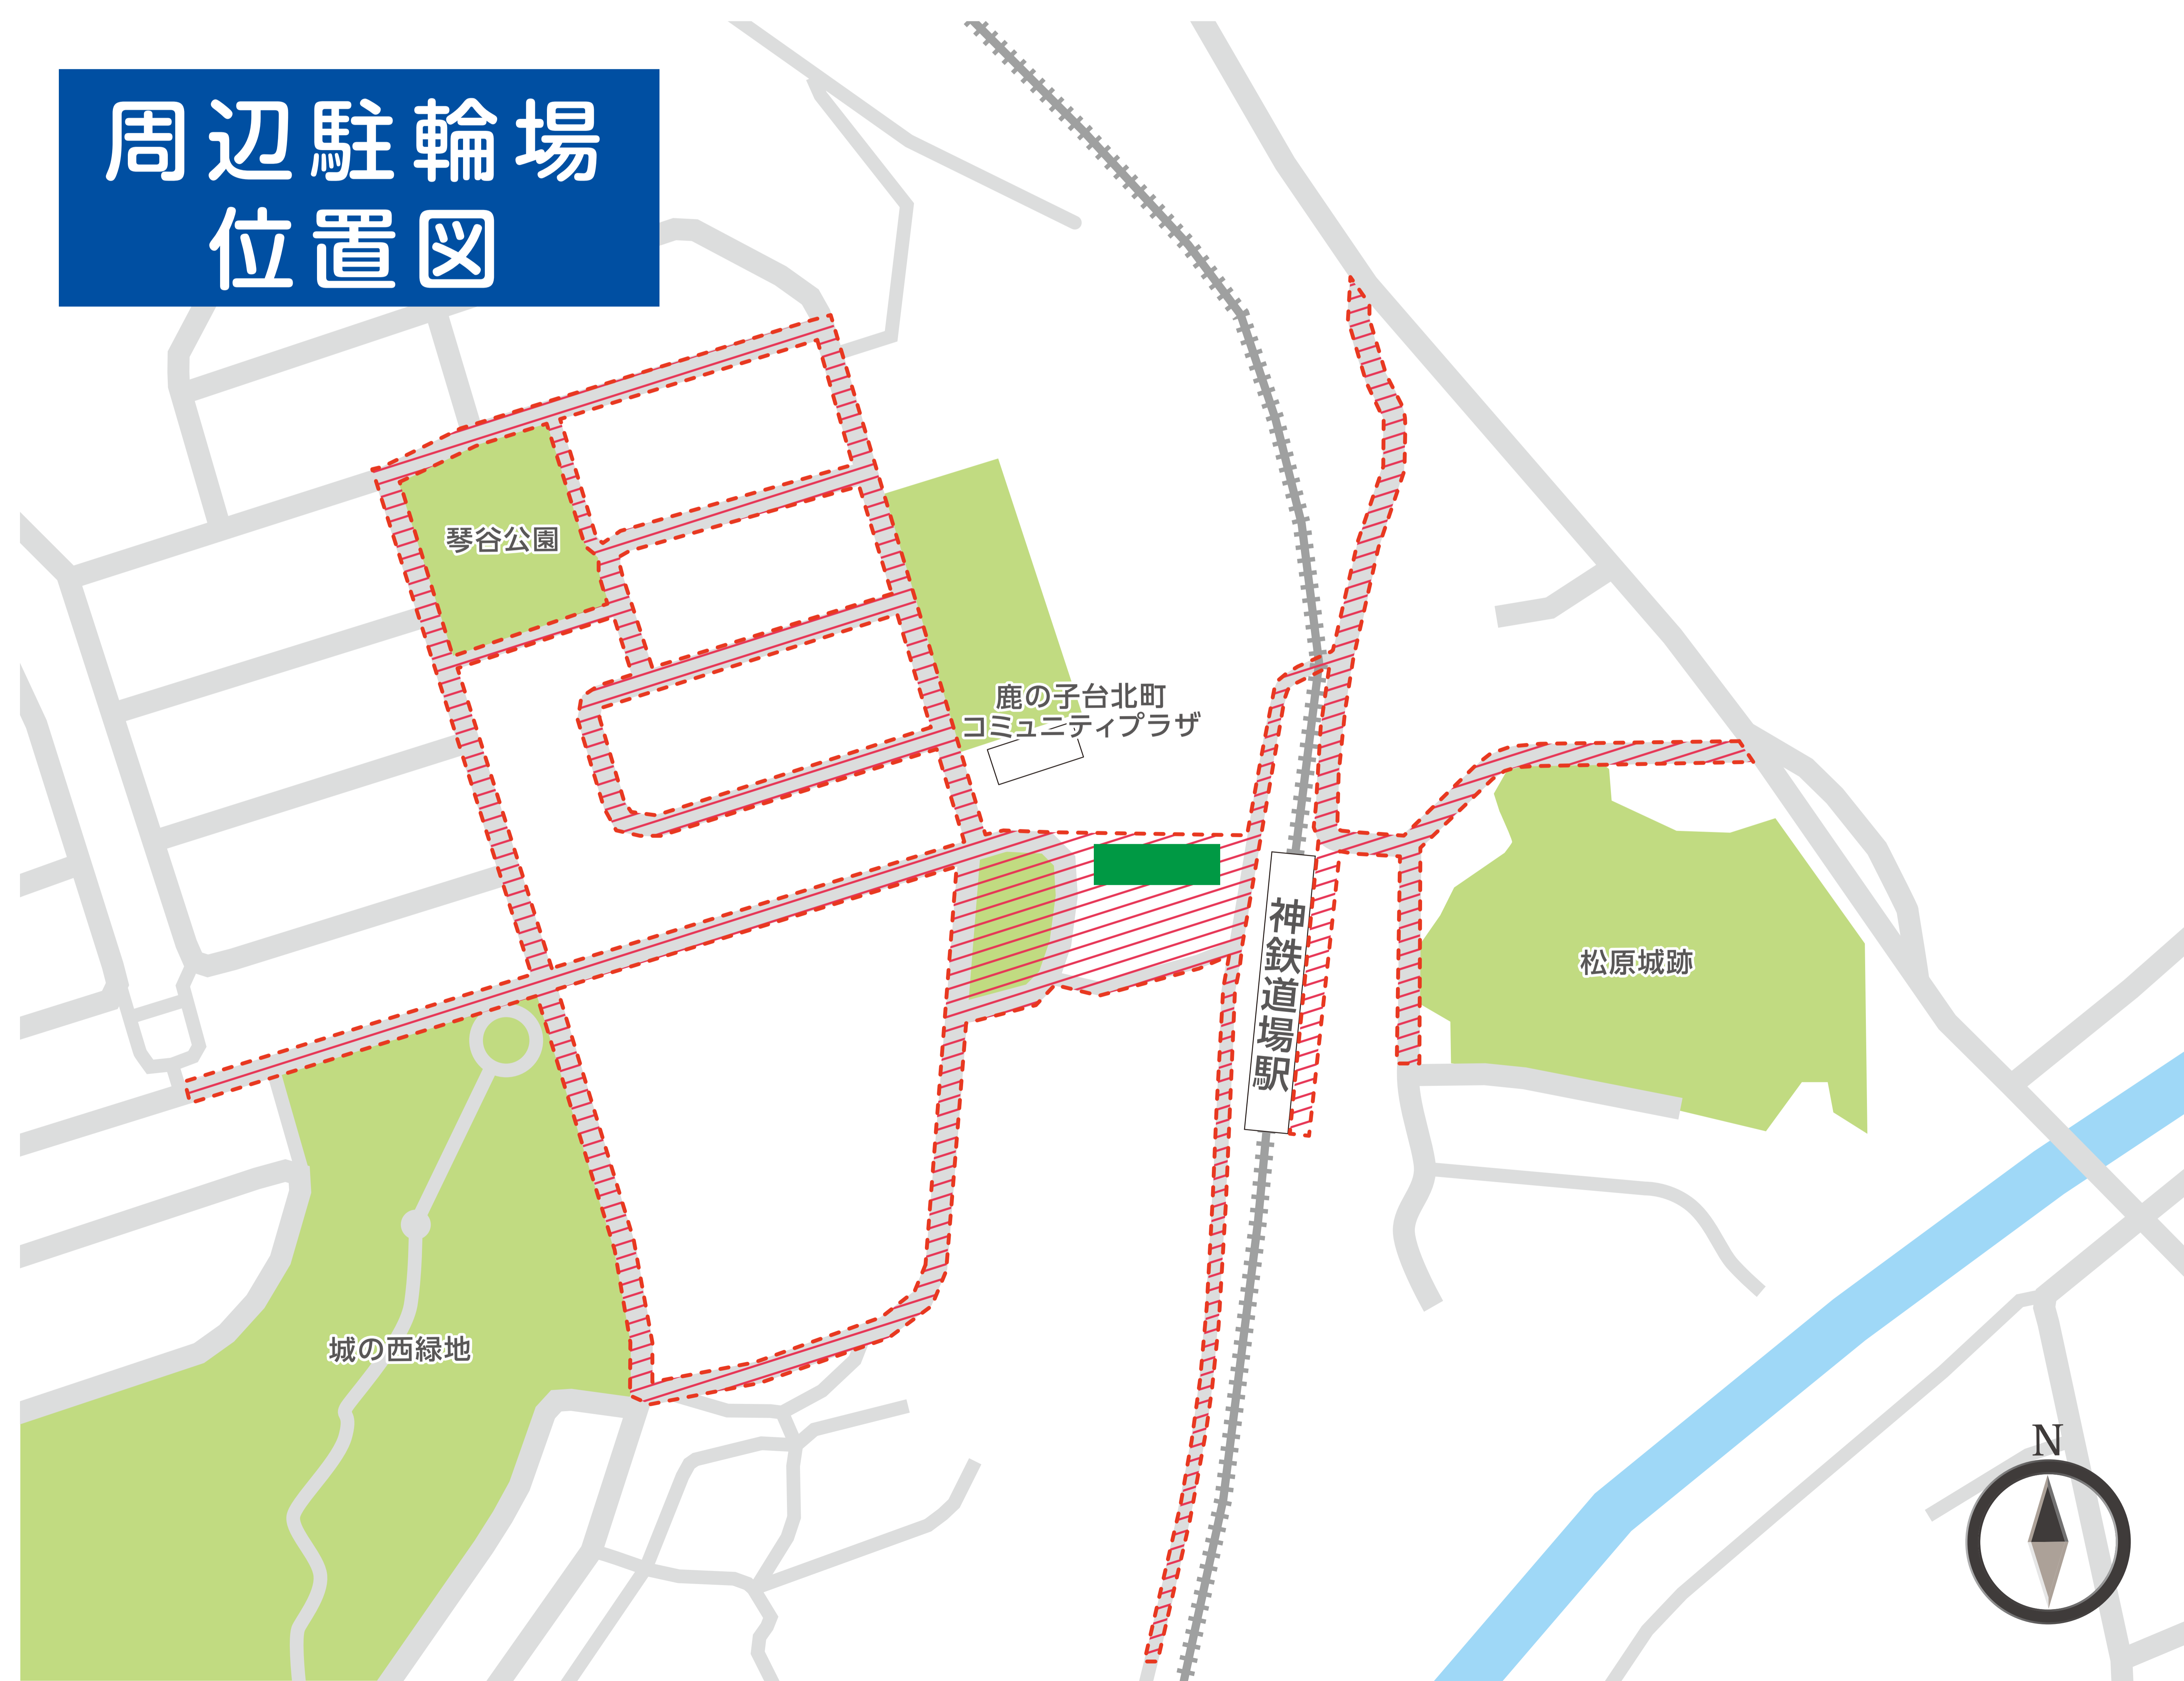

神戸市立 自転車駐車場 神鉄道場駅前 (有料)

周辺駐輪場 位置図

-  定期・一時利用〈有料〉
-  自転車等放置禁止区域