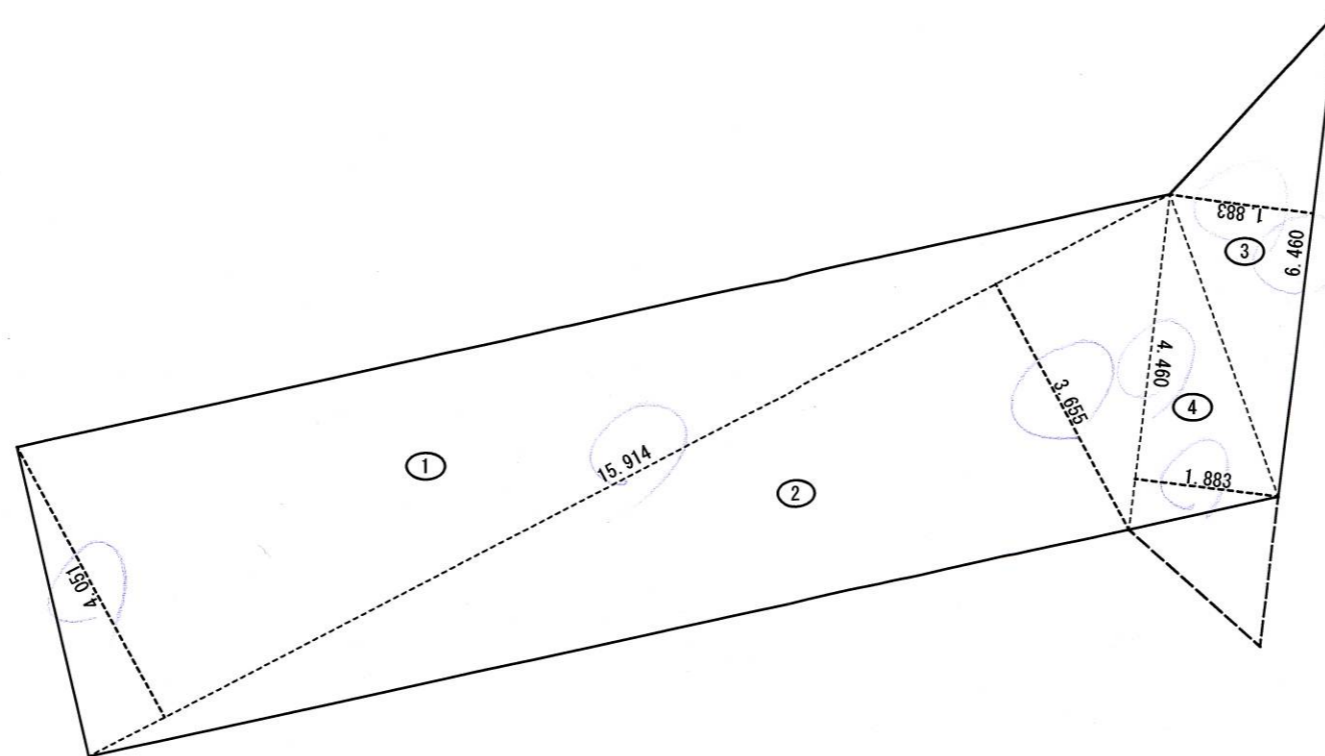

・表示内容は指定申請時のものであり、現況と相違している場合があります。  
 ・実際の幅員、延長が指定と異なる場合、復元等が必要となりますので、窓口でご相談下さい。  
 ・指定区域の一部が廃止済の場合がありますので、ご注意ください。

番号	底 辺	高 さ	倍 面 積	面 積
1	15.914	4.051	64.467614	32.2338070
2	15.914	3.655	58.165670	29.0828350
3	6.460	1.883	12.164180	6.0820900
4	4.460	1.883	8.398180	4.1990900
合 計				71.5978220
敷 地 面 積				71.59 m²

・表示内容は指定申請時のものであり、現況と相違している場合があります。  
 ・実際の幅員、延長が指定と異なる場合、復元等が必要となりますので、窓口でご相談下さい。  
 ・指定区域の一部が廃止済の場合がありますので、ご注意ください。