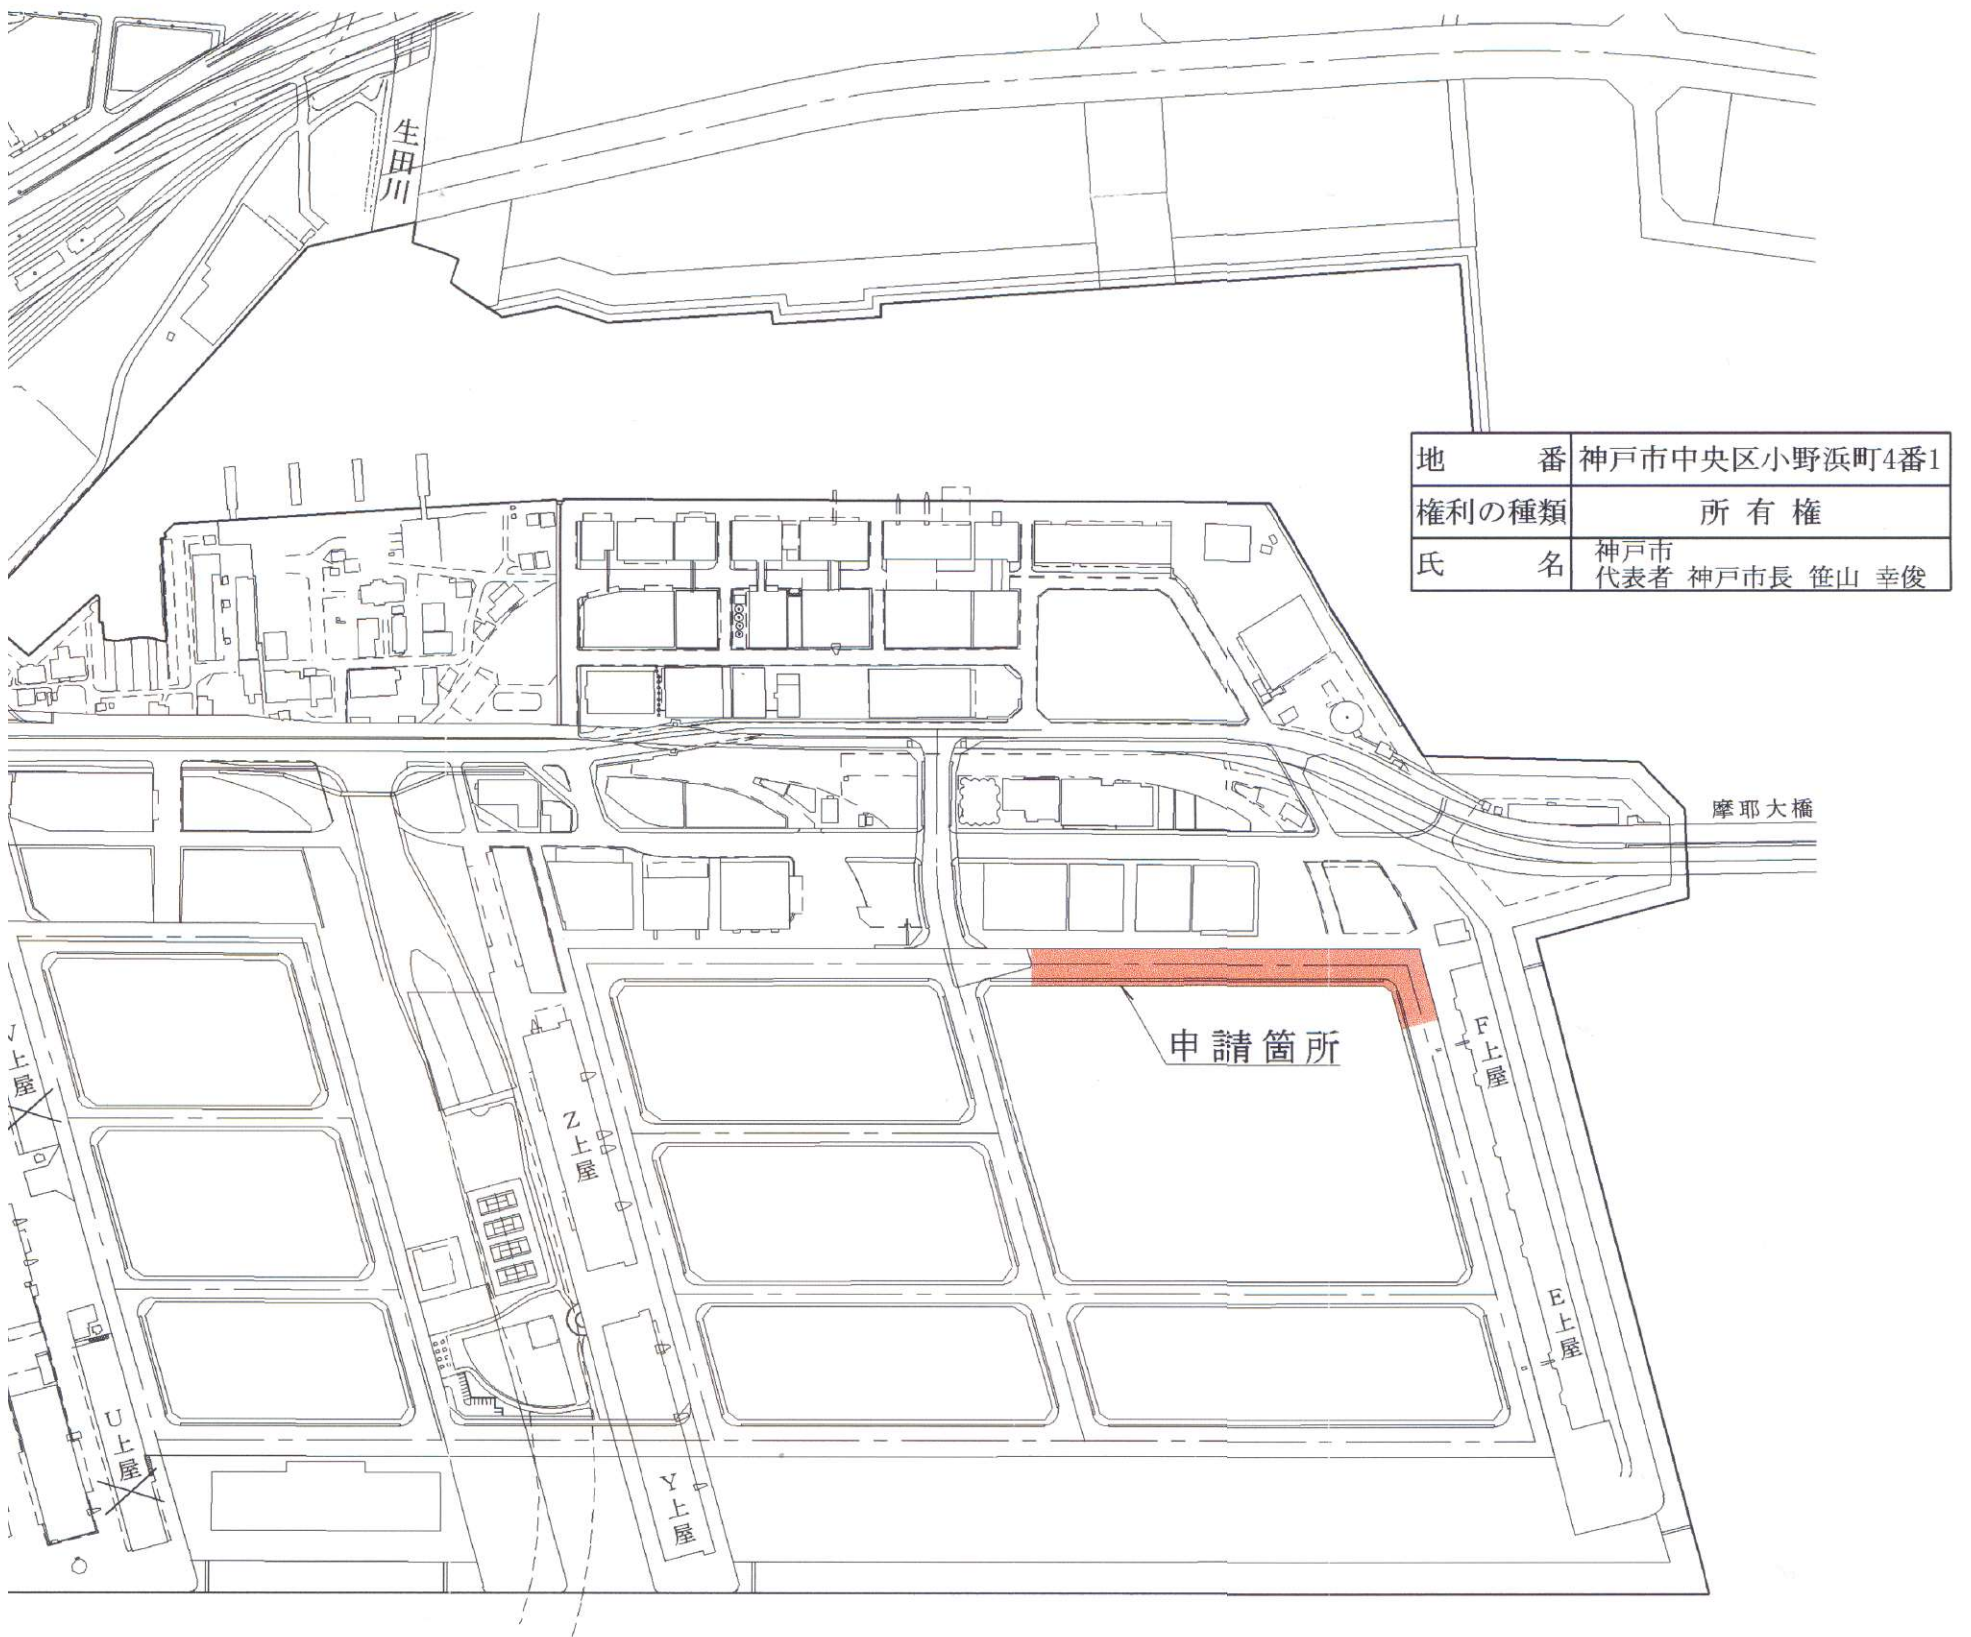

・表示内容は指定申請時のものであり、現況と相違している場合があります。  
・実際の幅員、延長が指定と異なる場合、復元等が必要となりますので、窓口でご相談下さい。  
・指定区域の一部が廃止済の場合がありますので、ご注意ください。

## 新港東ふ頭地区平面図

0 500m

・表示内容は指定申請時のものであり、現況と相違している場合があります。  
・実際の幅員、延長が指定と異なる場合、復元等が必要となりますので、窓口でご相談下さい。  
・指定区域の一部が廃止済の場合がありますので、ご注意ください。