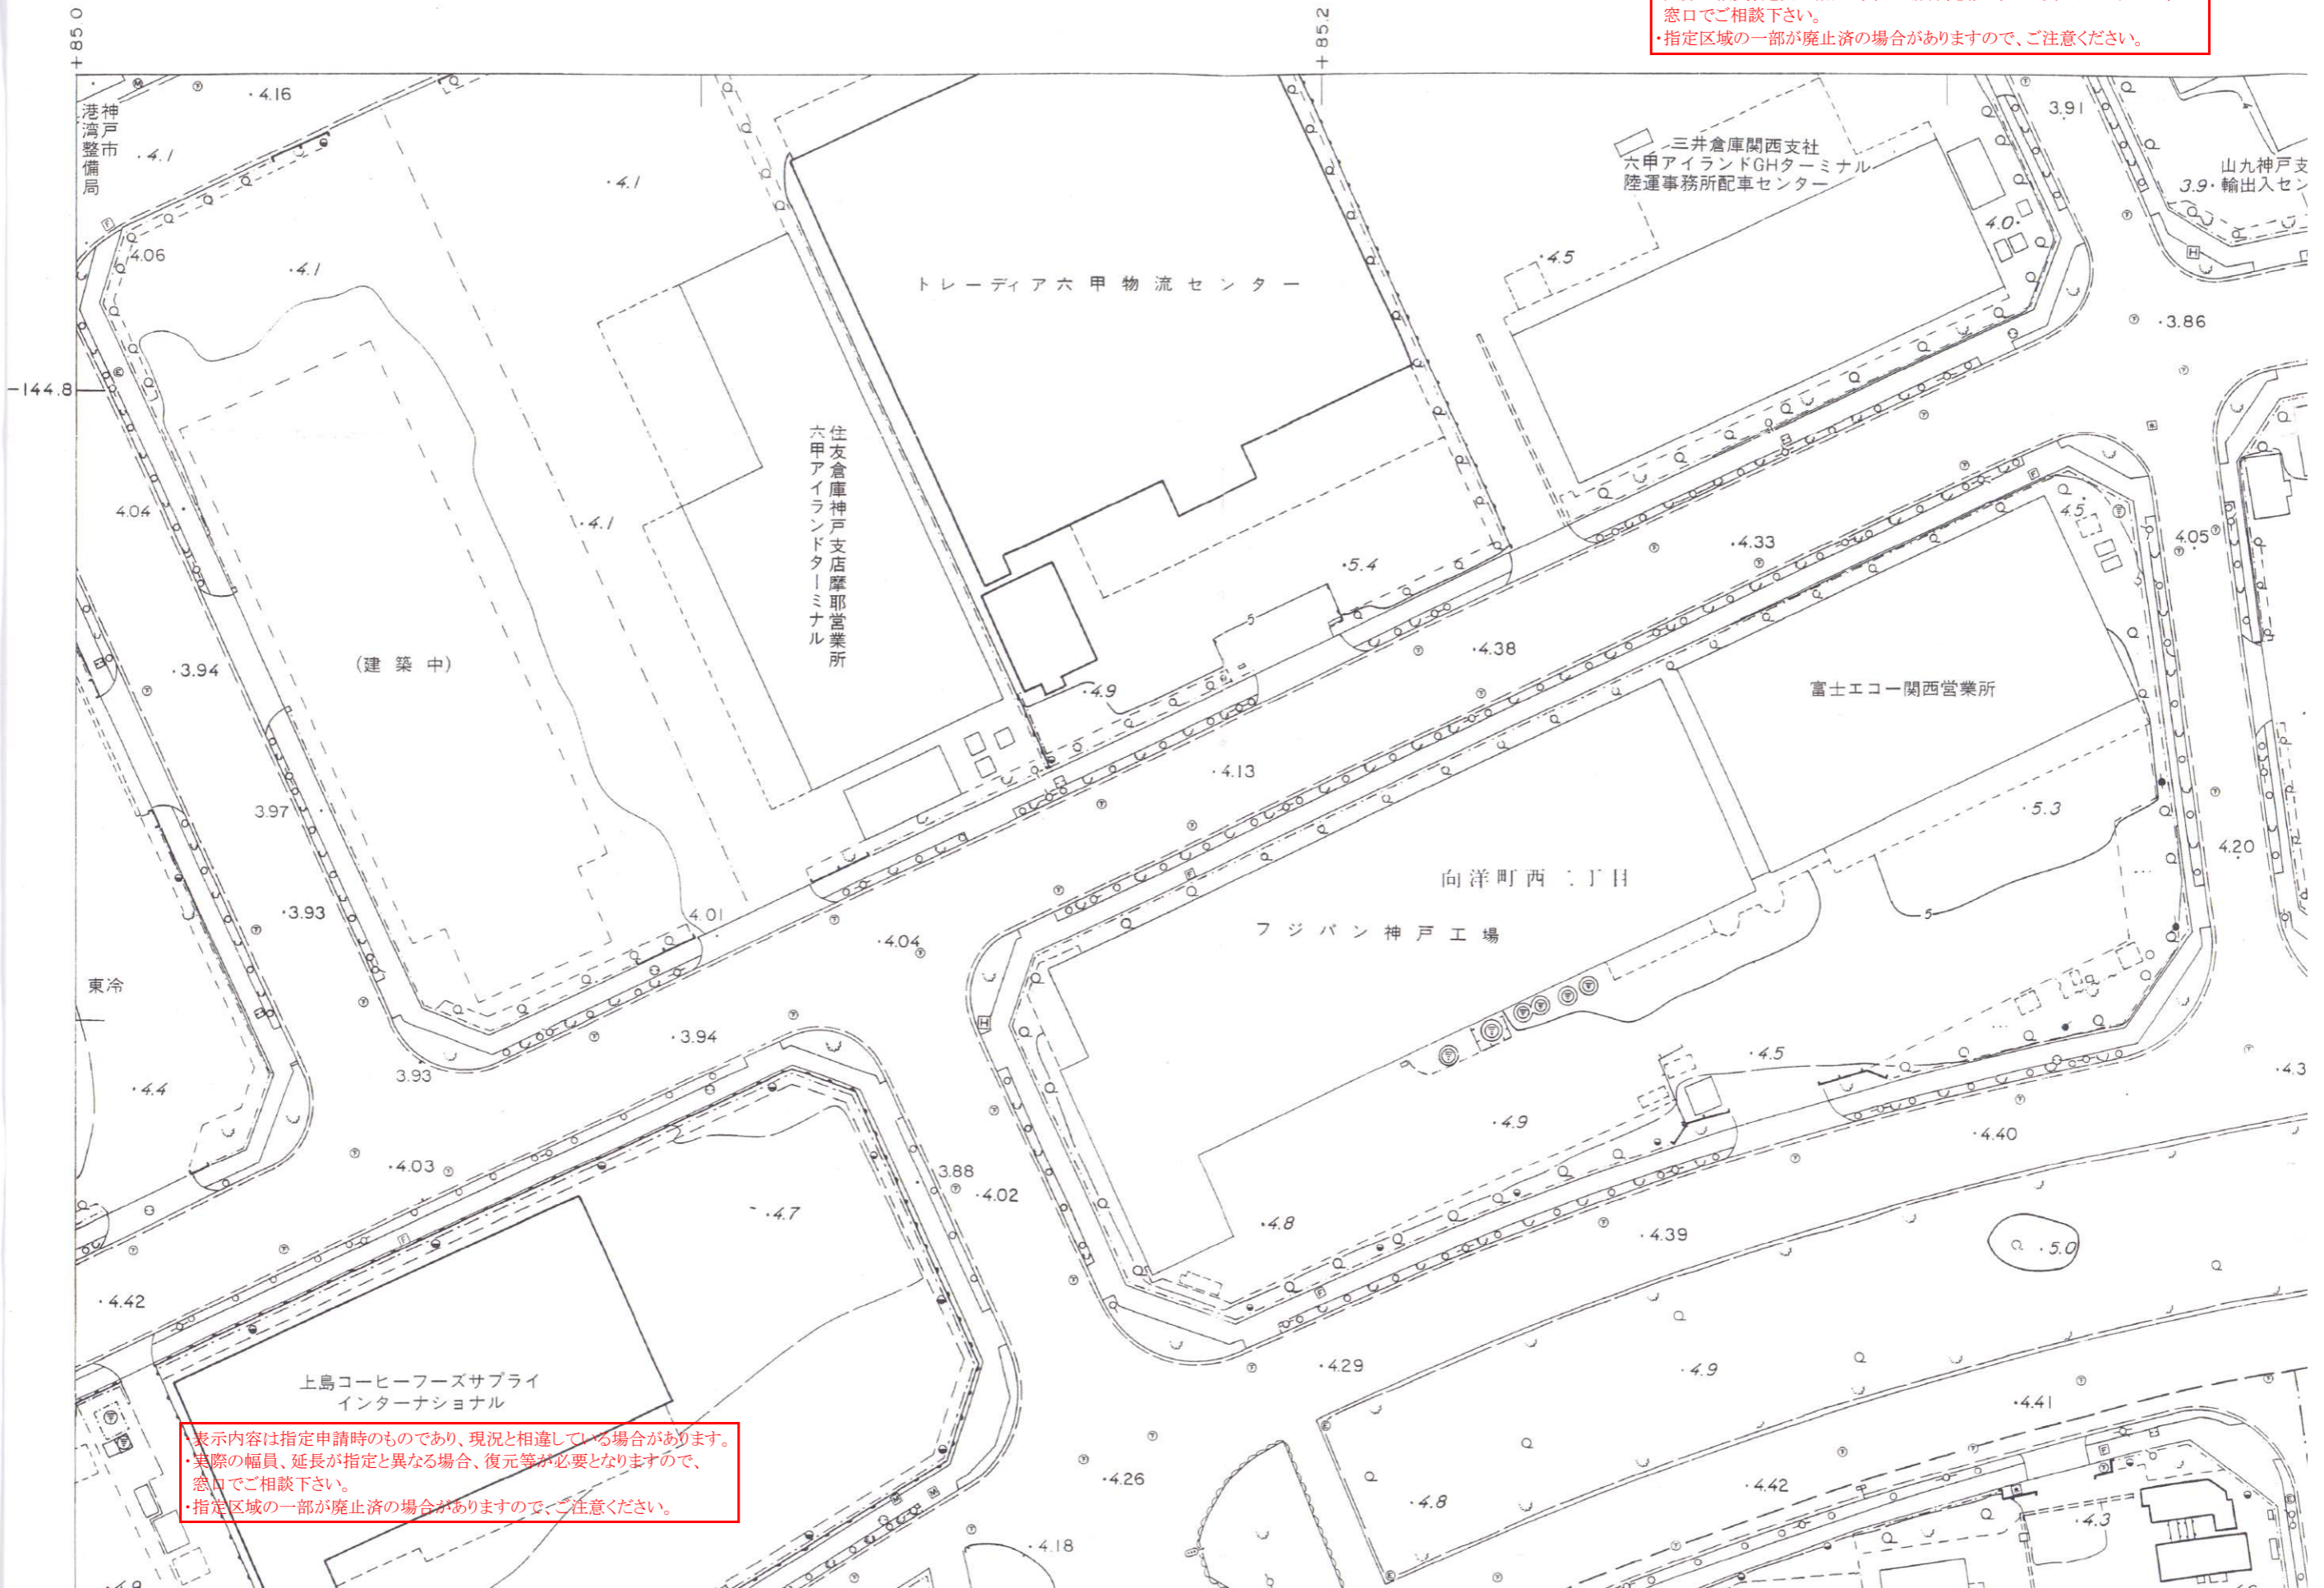

・表示内容は指定申請時のものであり、現況と相違している場合があります。
・実際の幅員、延長が指定と異なる場合、復元等が必要となりますので、窓口でご相談下さい。
・指定区域の一部が廃止済の場合がありますので、ご注意ください。

・表示内容は指定申請時のものであり、現況と相違している場合があります。
・実際の幅員、延長が指定と異なる場合、復元等が必要となりますので、窓口でご相談下さい。
・指定区域の一部が廃止済の場合がありますので、ご注意ください。