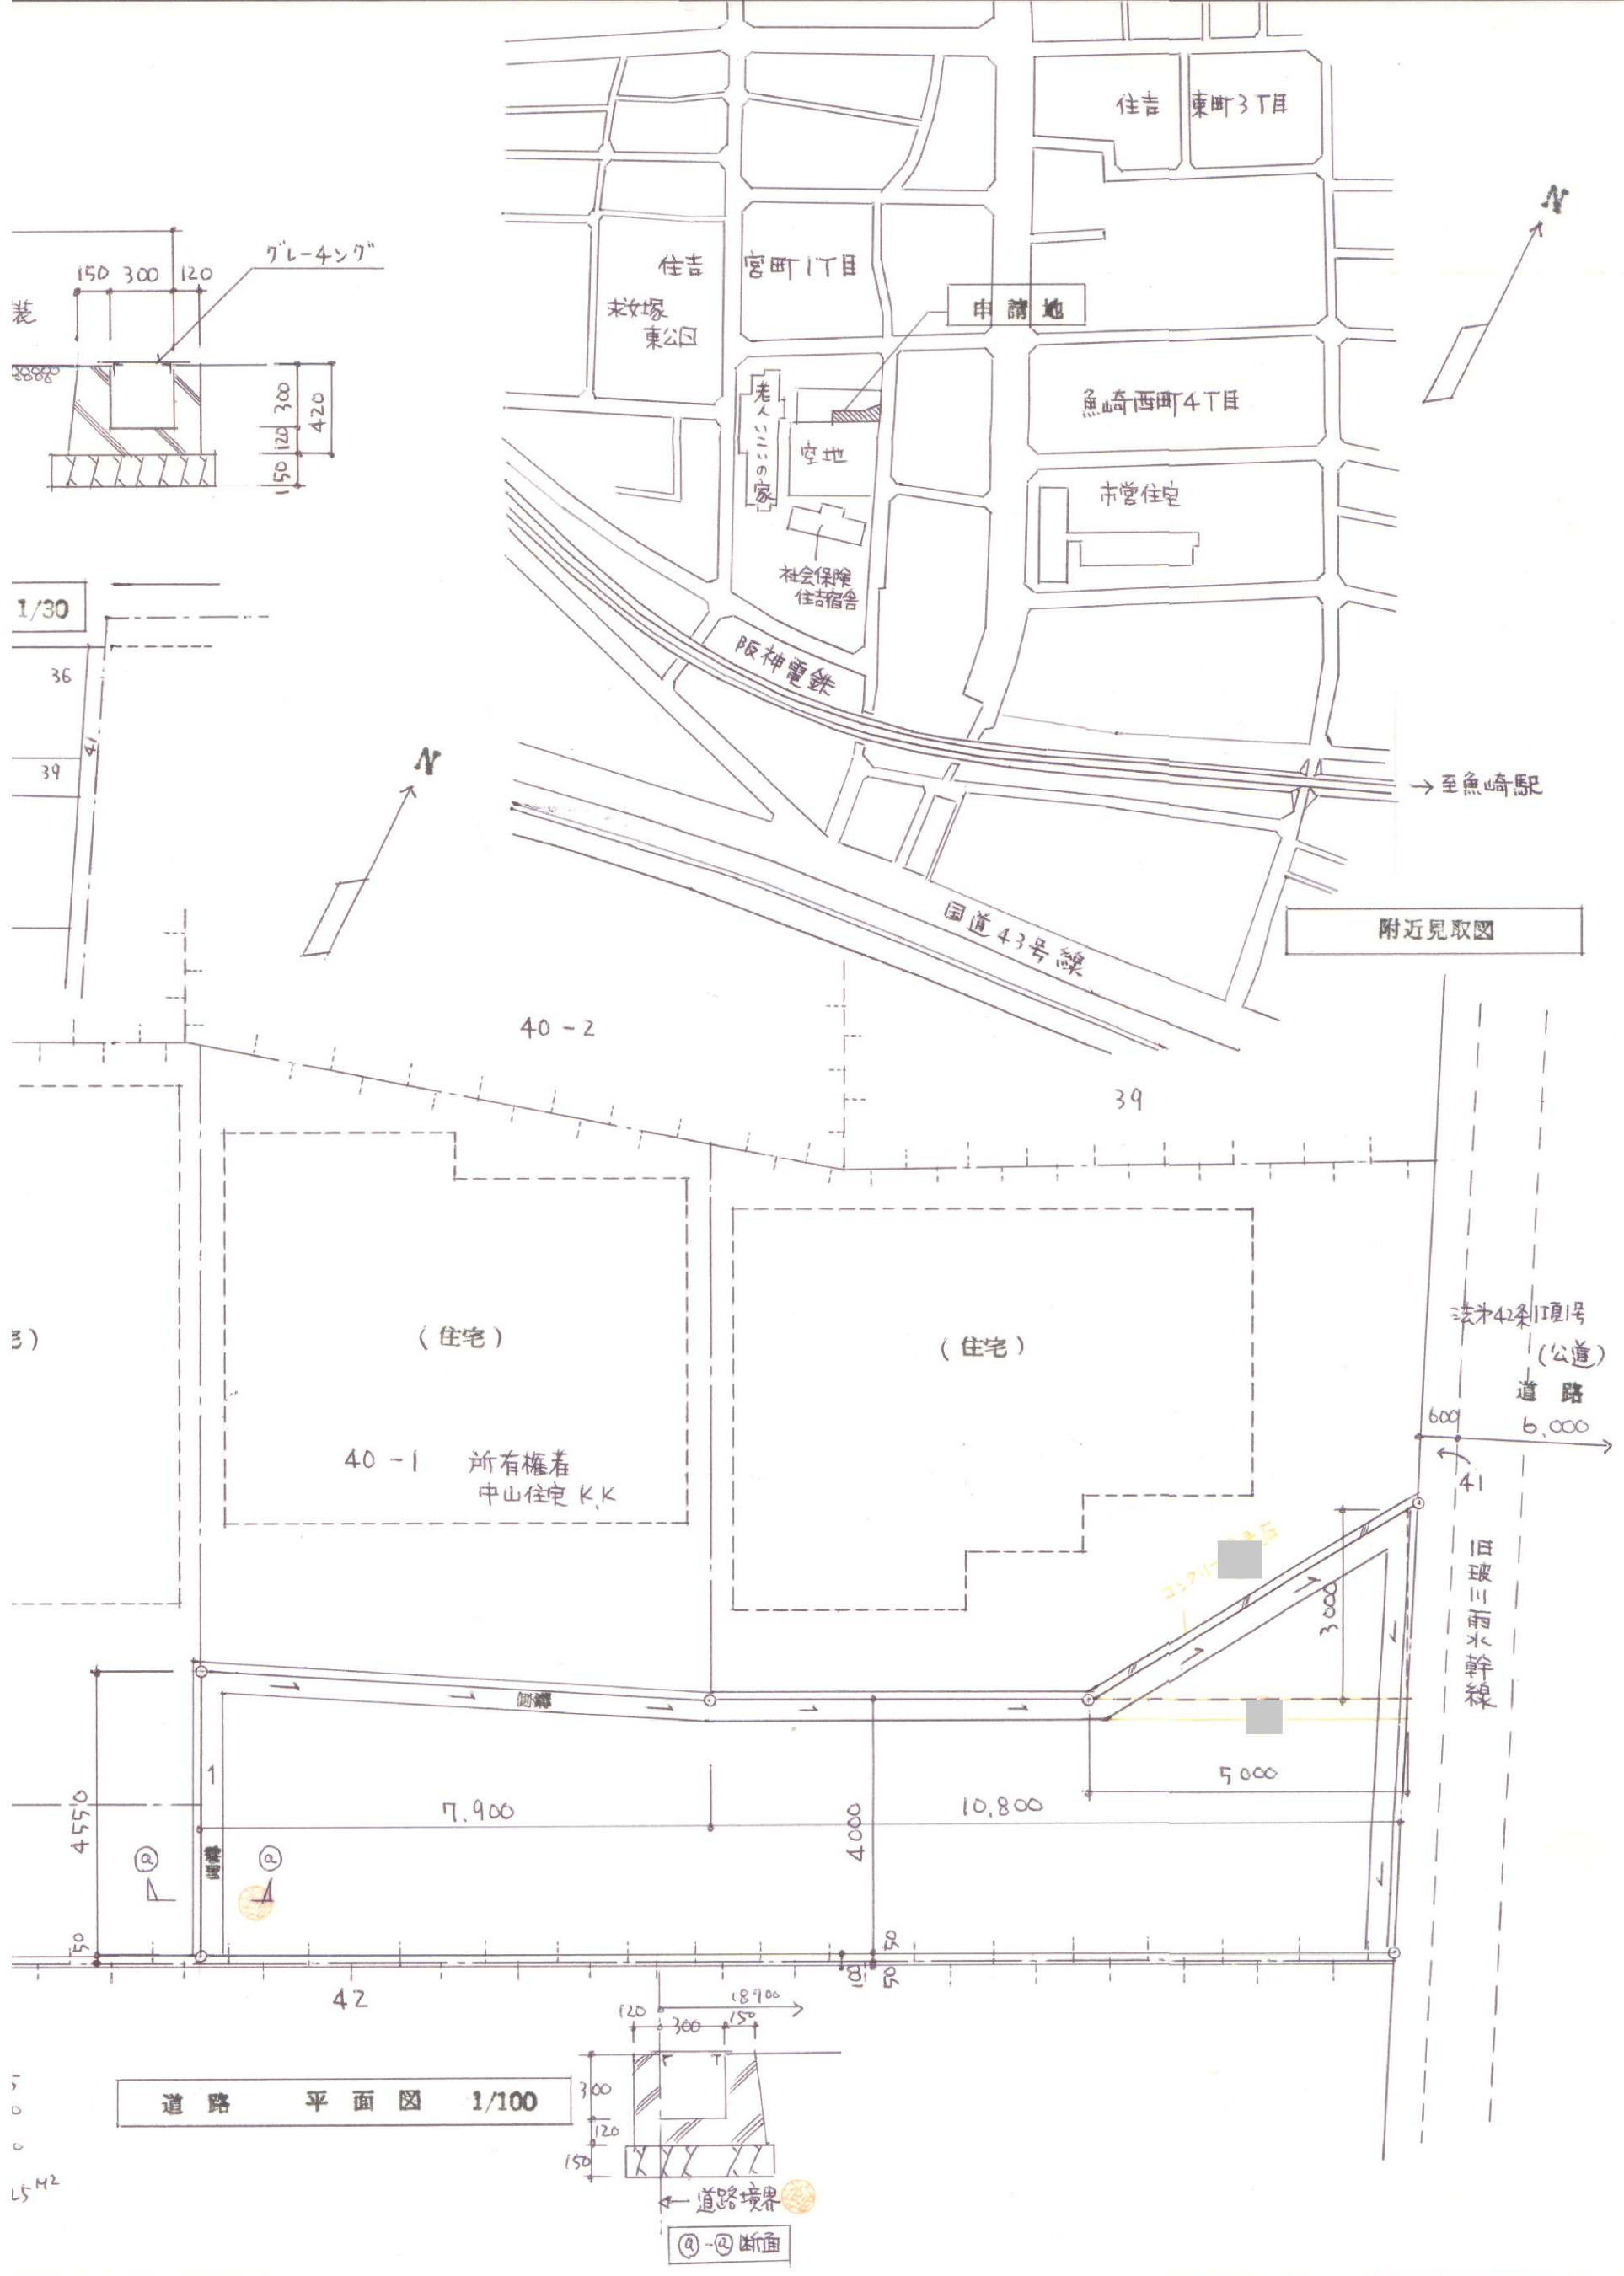

・表示内容は指定申請時のものであり、現況と相違している場合があります。  
・実際の幅員、延長が指定と異なる場合、復元等が必要となりますので、窓口でご相談下さい。  
・指定区域の一部が廃止済の場合がありますので、ご注意ください。

・表示内容は指定申請時のものであり、現況と相違している場合があります。  
・実際の幅員、延長が指定と異なる場合、復元等が必要となりますので、窓口でご相談下さい。  
・指定区域の一部が廃止済の場合がありますので、ご注意ください。