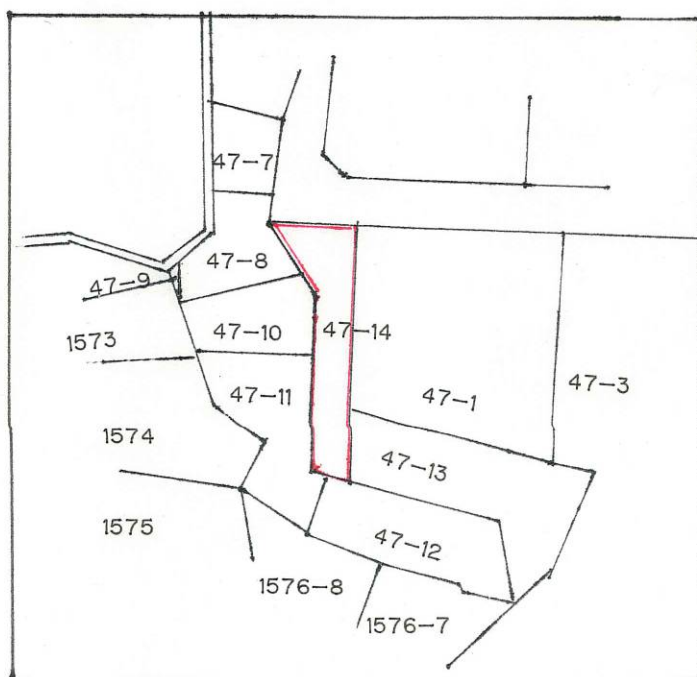

・表示内容は指定申請時のものであり、現況と相違している場合があります。
 ・実際の幅員、延長が指定と異なる場合、復元等が必要となりますので、窓口でご相談ください。
 ・指定区域の一部が廃止済の場合がありますので、ご注意ください。

字限図
 H.11.6.20
 神戸市地方法務局須磨出張所
 神戸市兵庫区石井町8丁目1-8
 平成住研(株) [Redacted]

・表示内容は指定申請時のものであり、現況と相違している場合があります。
 ・実際の幅員、延長が指定と異なる場合、復元等が必要となりますので、窓口でご相談ください。
 ・指定区域の一部が廃止済の場合がありますので、ご注意ください。