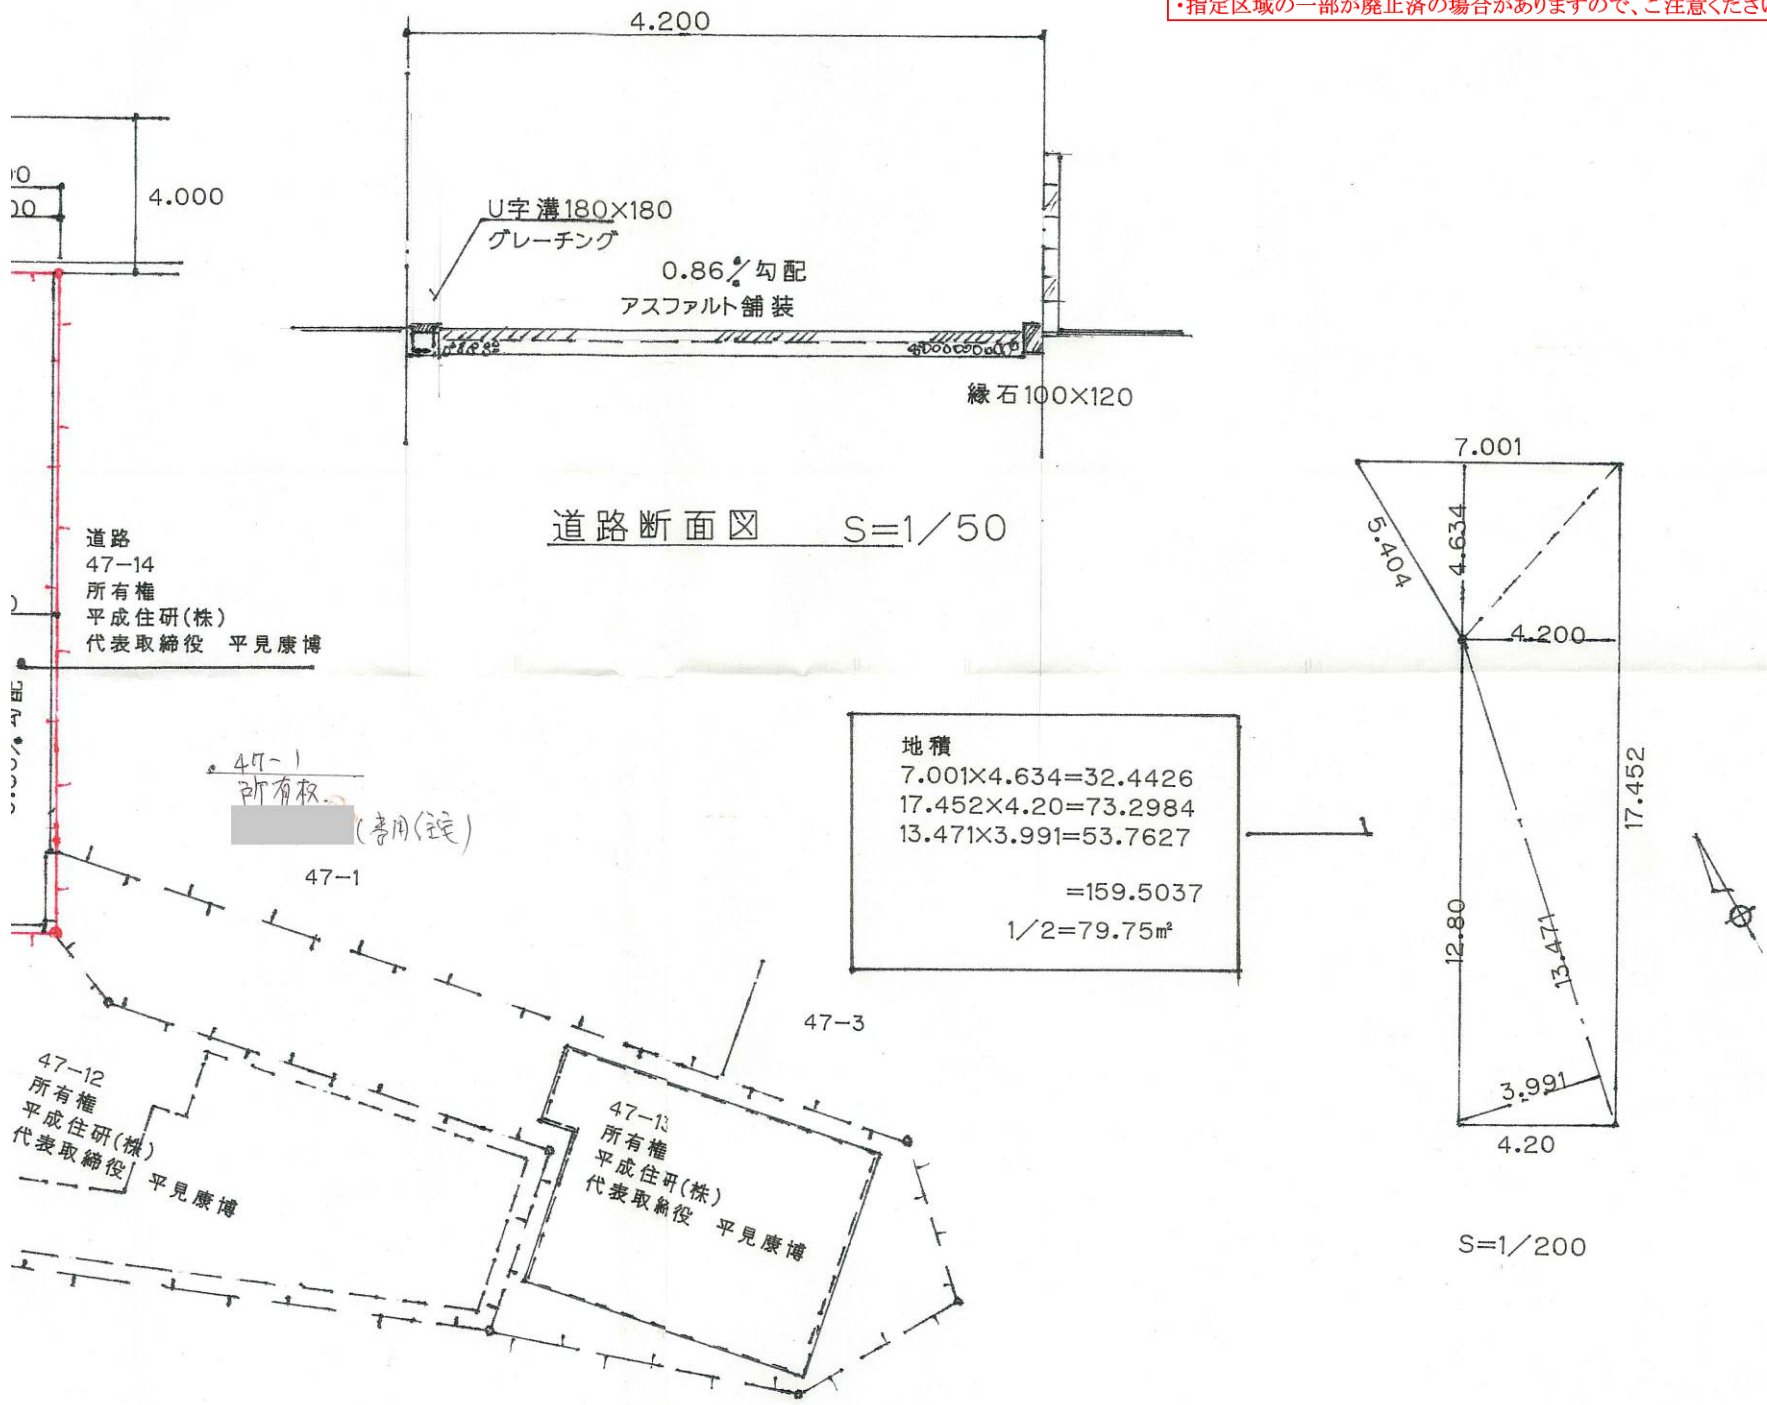

・表示内容は指定申請時のものであり、現況と相違している場合があります。
 ・実際の幅員、延長が指定と異なる場合、復元等が必要となりますので、窓口でご相談ください。
 ・指定区域の一部が廃止済の場合がありますので、ご注意ください。

字限図
 H.11.6.20
 神戸市地方法務局須磨出張所
 神戸市兵庫区石井町8丁目1-8
 平成住研(株) [Redacted]

・表示内容は指定申請時のものであり、現況と相違している場合があります。
 ・実際の幅員、延長が指定と異なる場合、復元等が必要となりますので、窓口でご相談ください。
 ・指定区域の一部が廃止済の場合がありますので、ご注意ください。