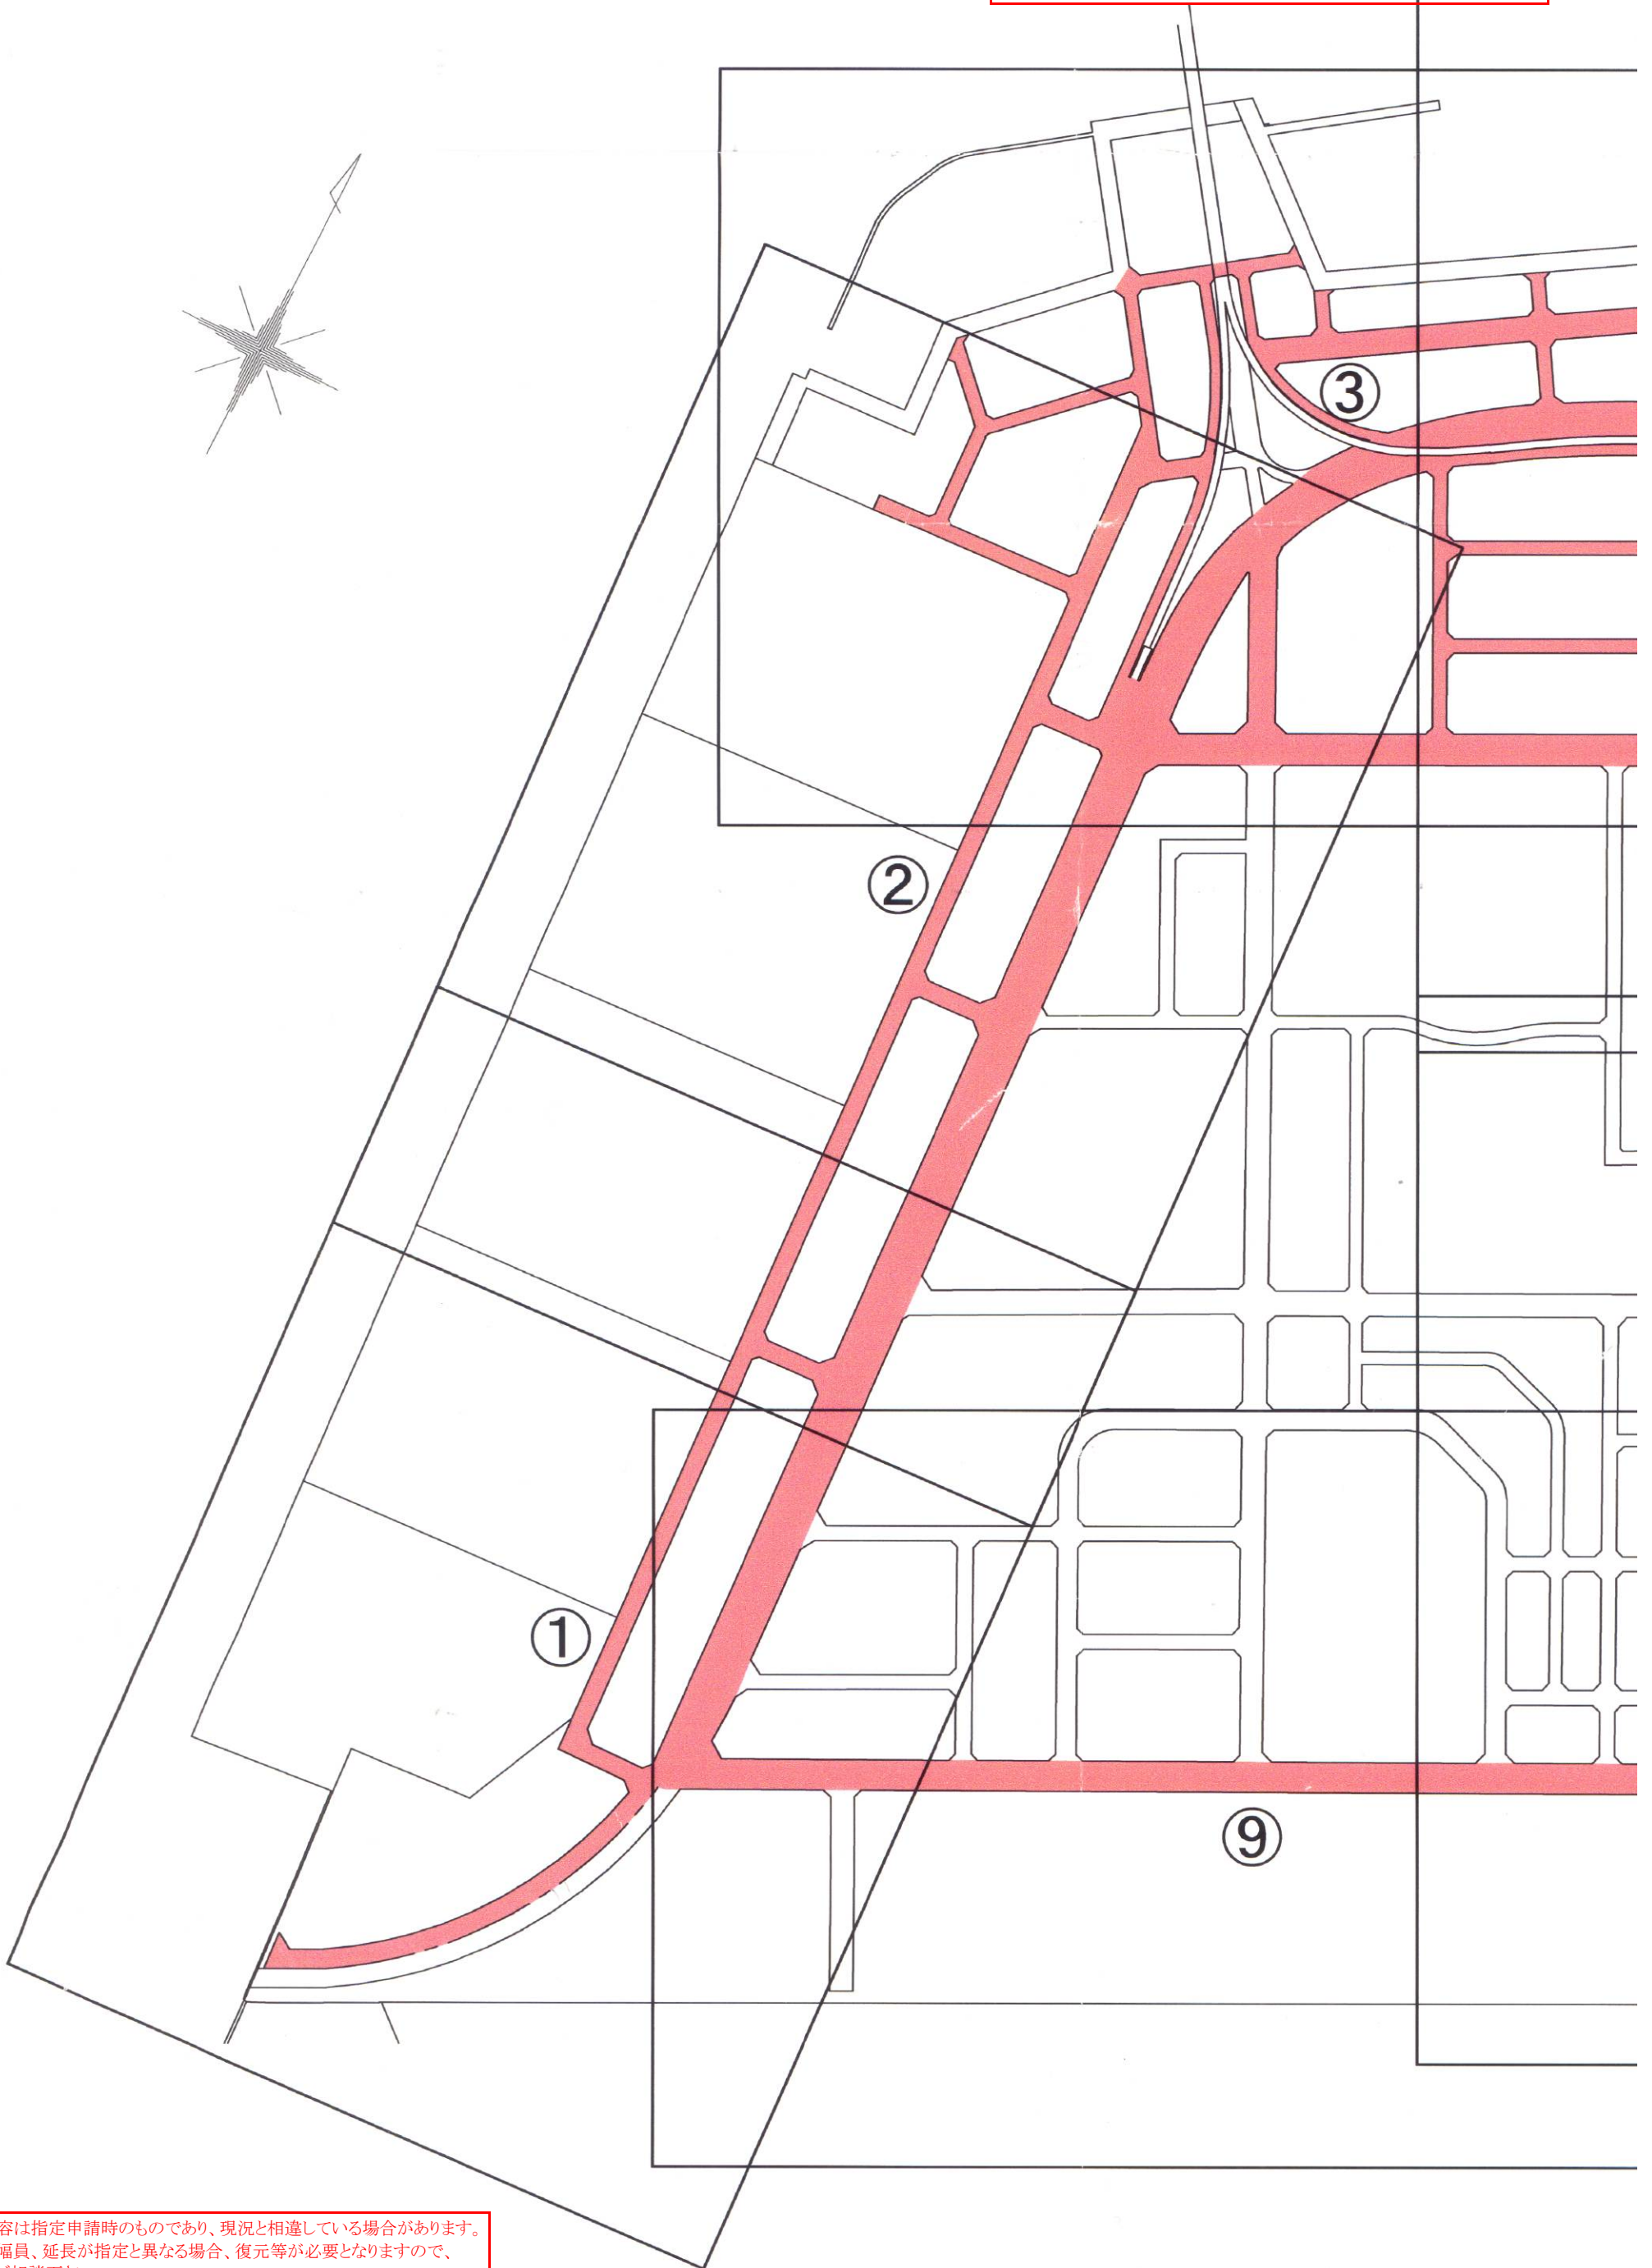

・表示内容は指定申請時のものであり、現況と相違している場合があります。
・実際の幅員、延長が指定と異なる場合、復元等が必要となりますので、窓口でご相談下さい。
・指定区域の一部が廃止済の場合がありますので、ご注意ください。

・表示内容は指定申請時のものであり、現況と相違している場合があります。
・実際の幅員、延長が指定と異なる場合、復元等が必要となりますので、窓口でご相談下さい。
・指定区域の一部が廃止済の場合がありますので、ご注意ください。