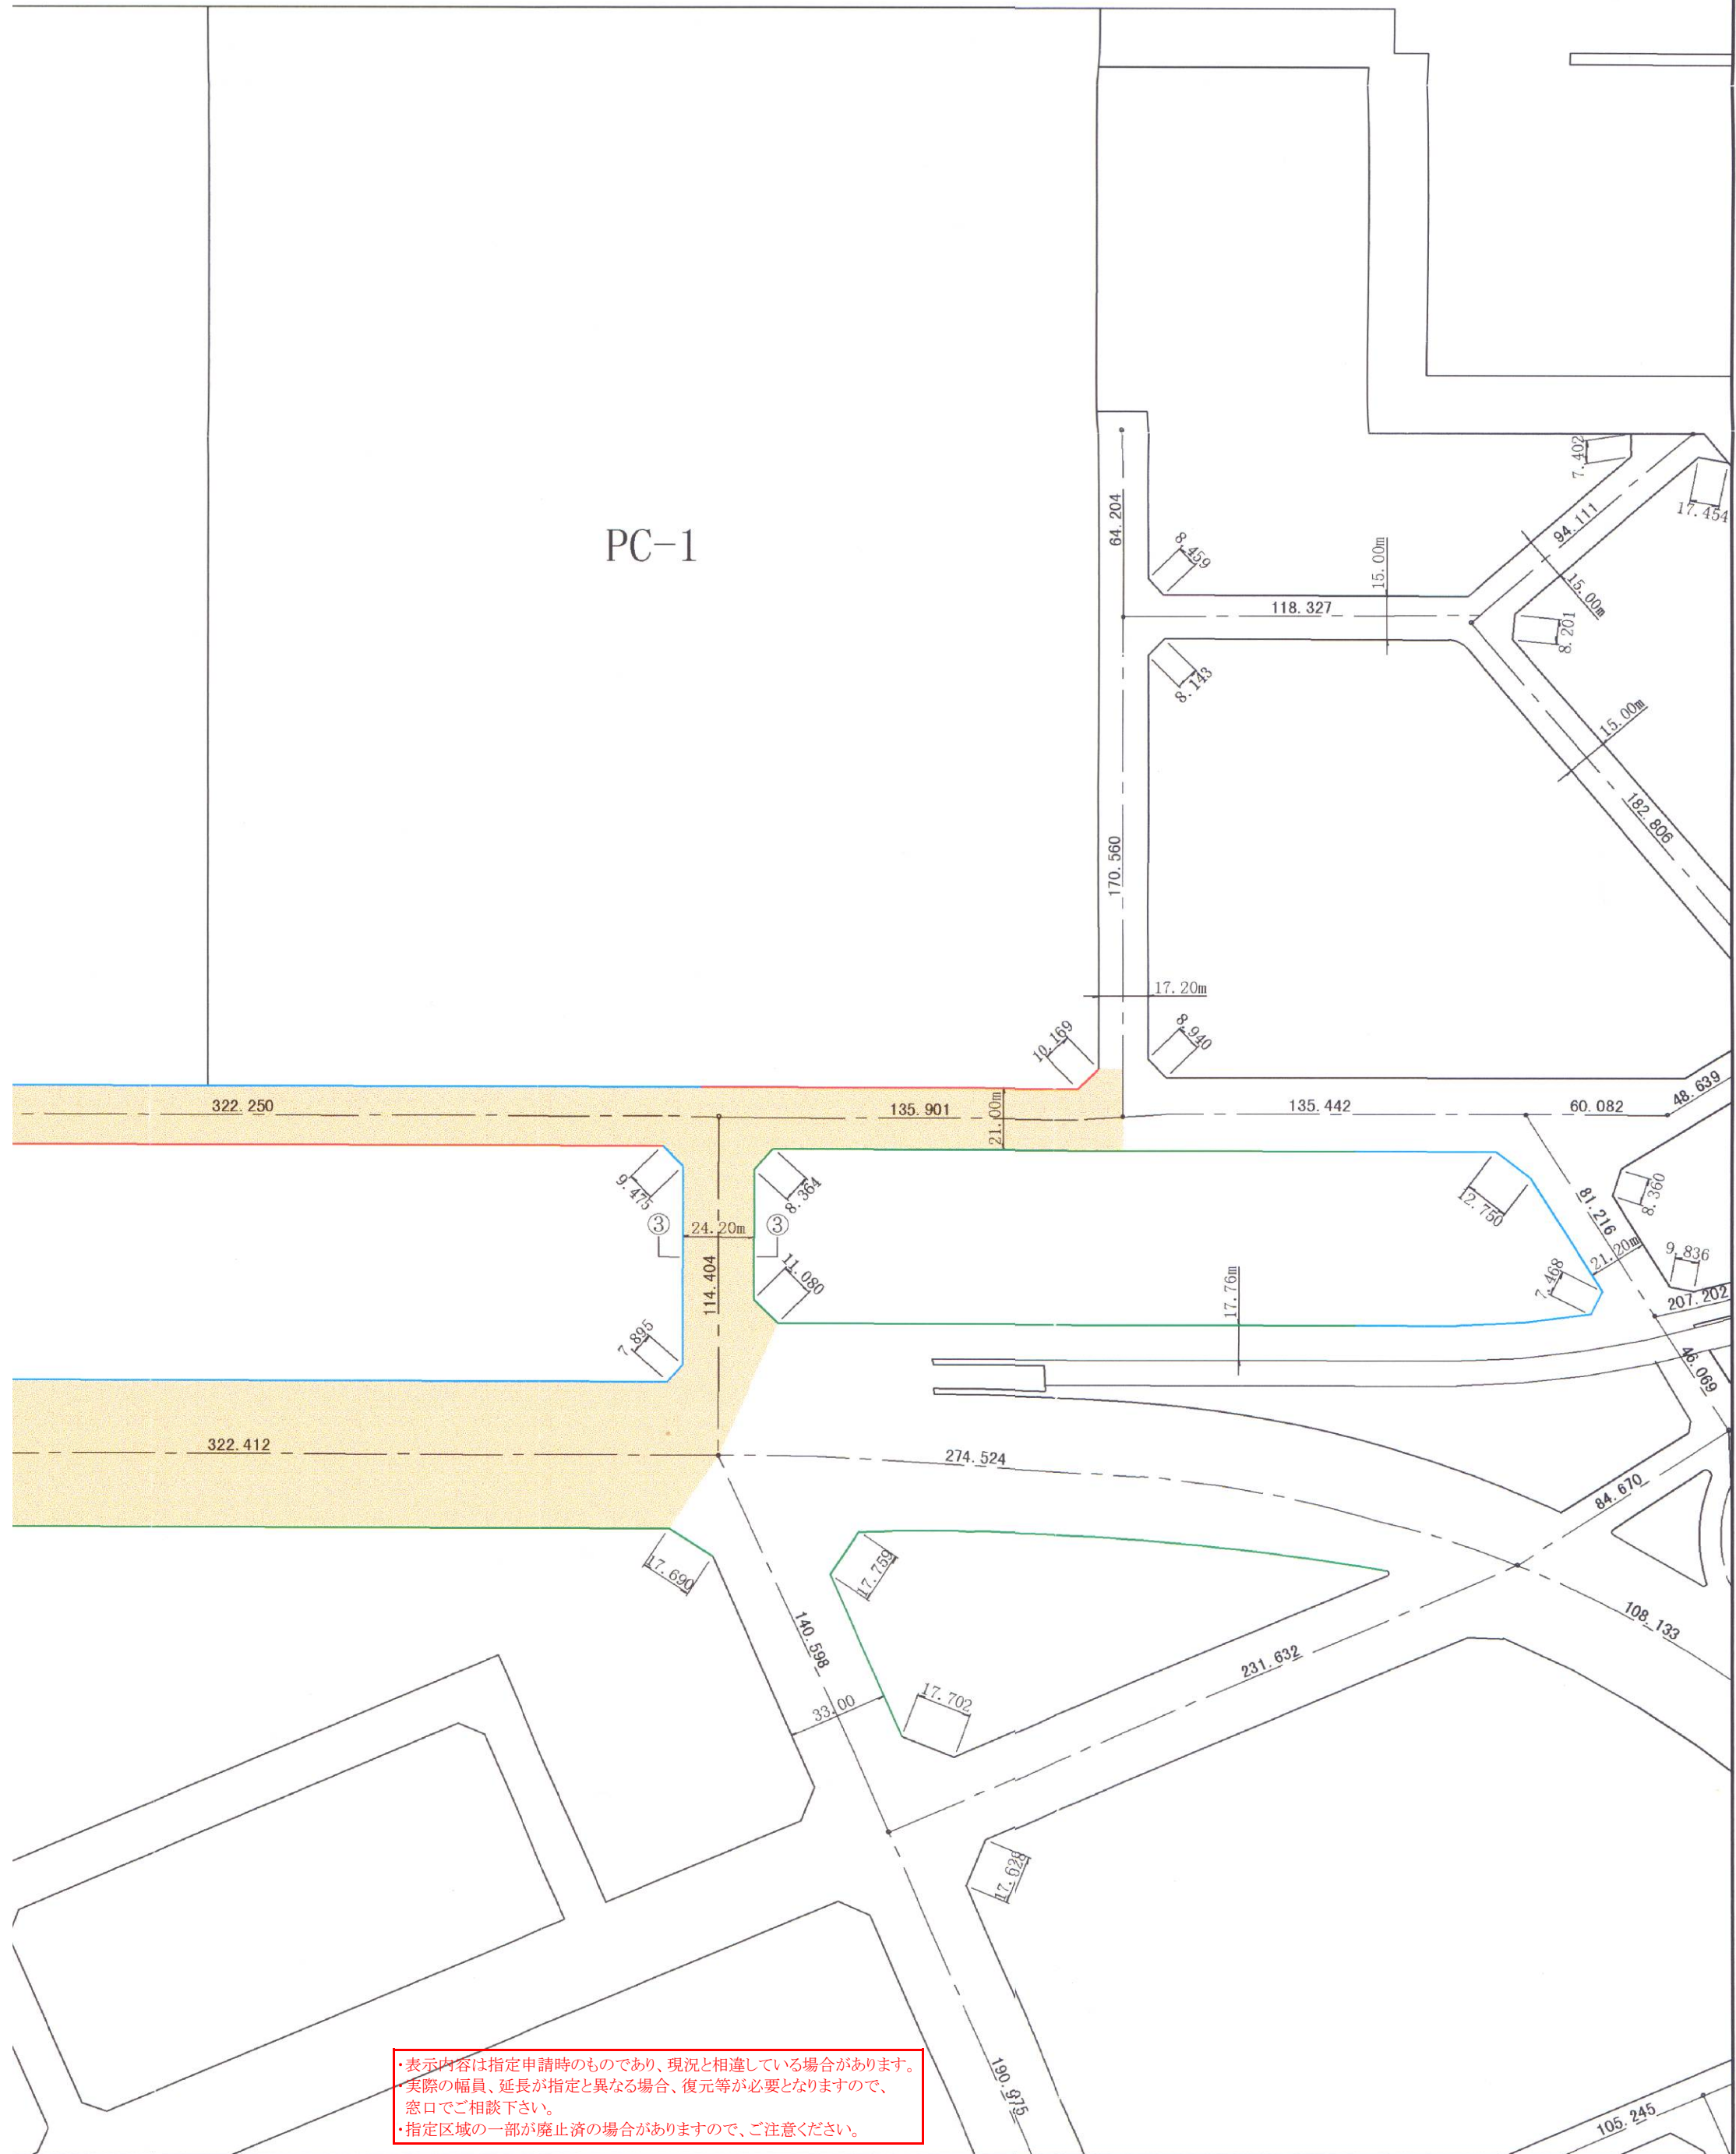

・表示内容は指定申請時のものであり、現況と相違している場合があります。
・実際の幅員、延長が指定と異なる場合、復元等が必要となりますので、窓口でご相談下さい。
・指定区域の一部が廃止済の場合がありますので、ご注意ください。

PC-1

・表示内容は指定申請時のものであり、現況と相違している場合があります。
・実際の幅員、延長が指定と異なる場合、復元等が必要となりますので、窓口でご相談下さい。
・指定区域の一部が廃止済の場合がありますので、ご注意ください。