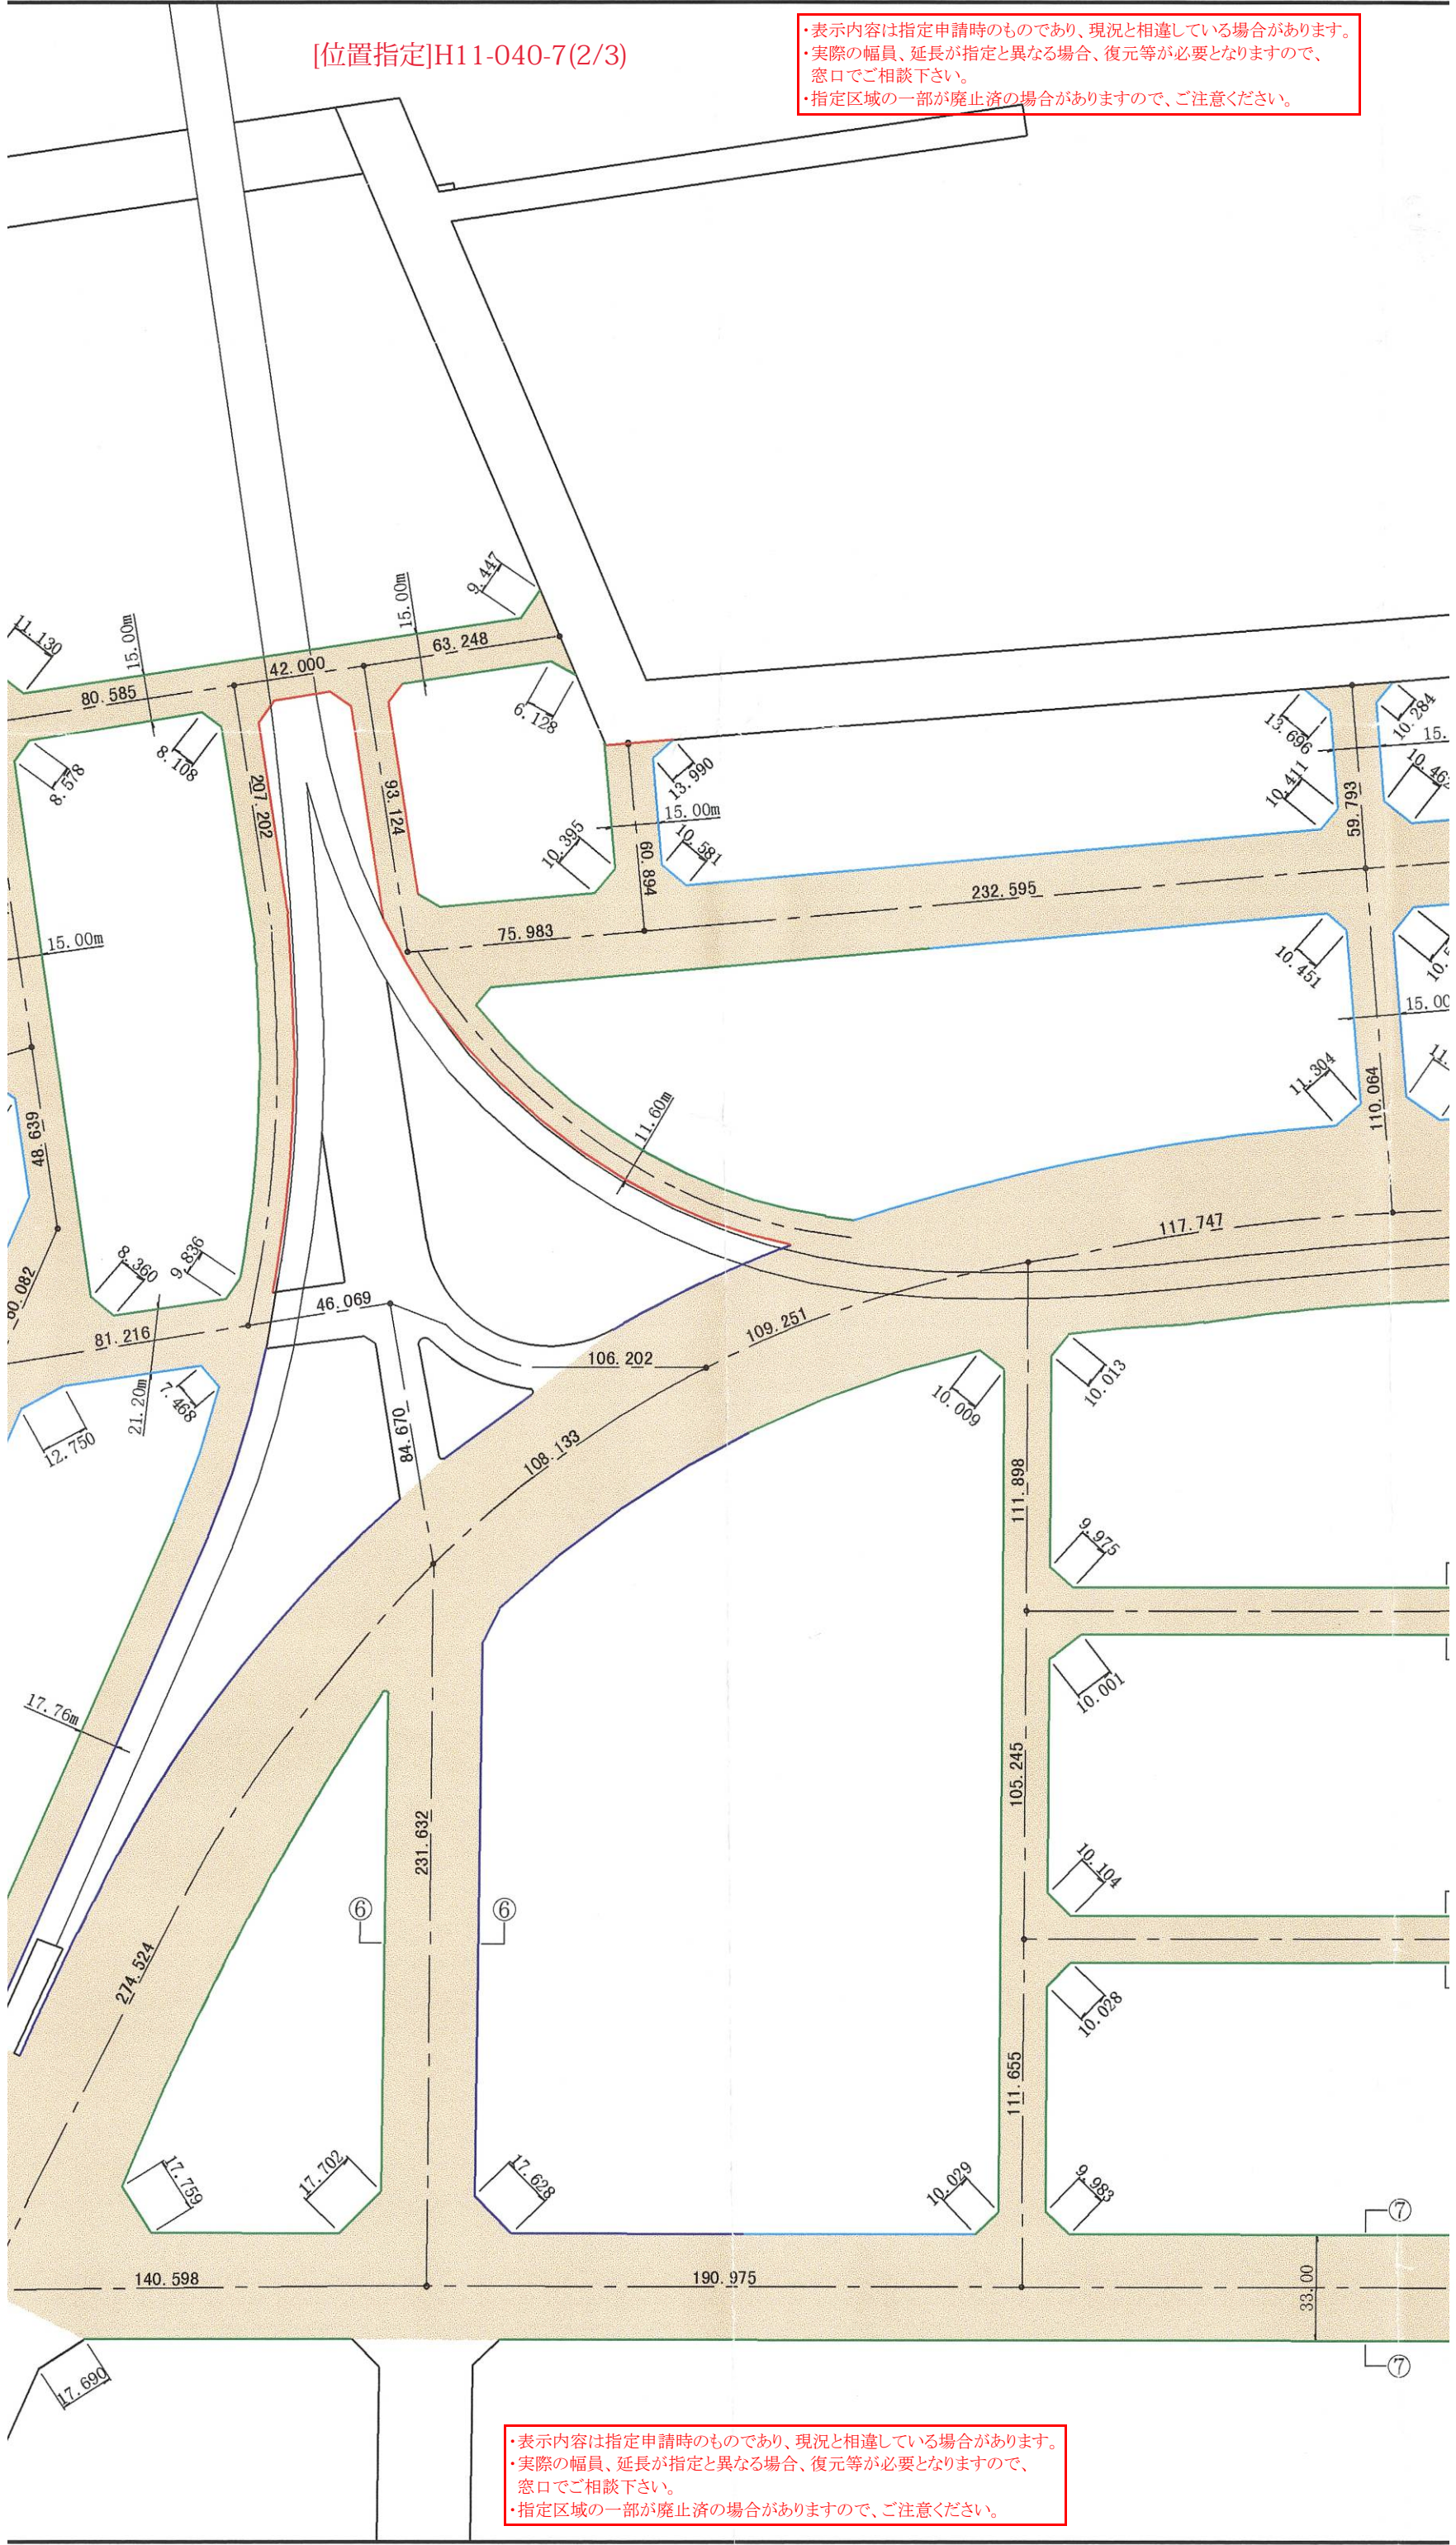

[位置指定]H11-040-7(2/3)

・表示内容は指定申請時のものであり、現況と相違している場合があります。
・実際の幅員、延長が指定と異なる場合、復元等が必要となりますので、窓口でご相談下さい。
・指定区域の一部が廃止済の場合がありますので、ご注意ください。

・表示内容は指定申請時のものであり、現況と相違している場合があります。
・実際の幅員、延長が指定と異なる場合、復元等が必要となりますので、窓口でご相談下さい。
・指定区域の一部が廃止済の場合がありますので、ご注意ください。