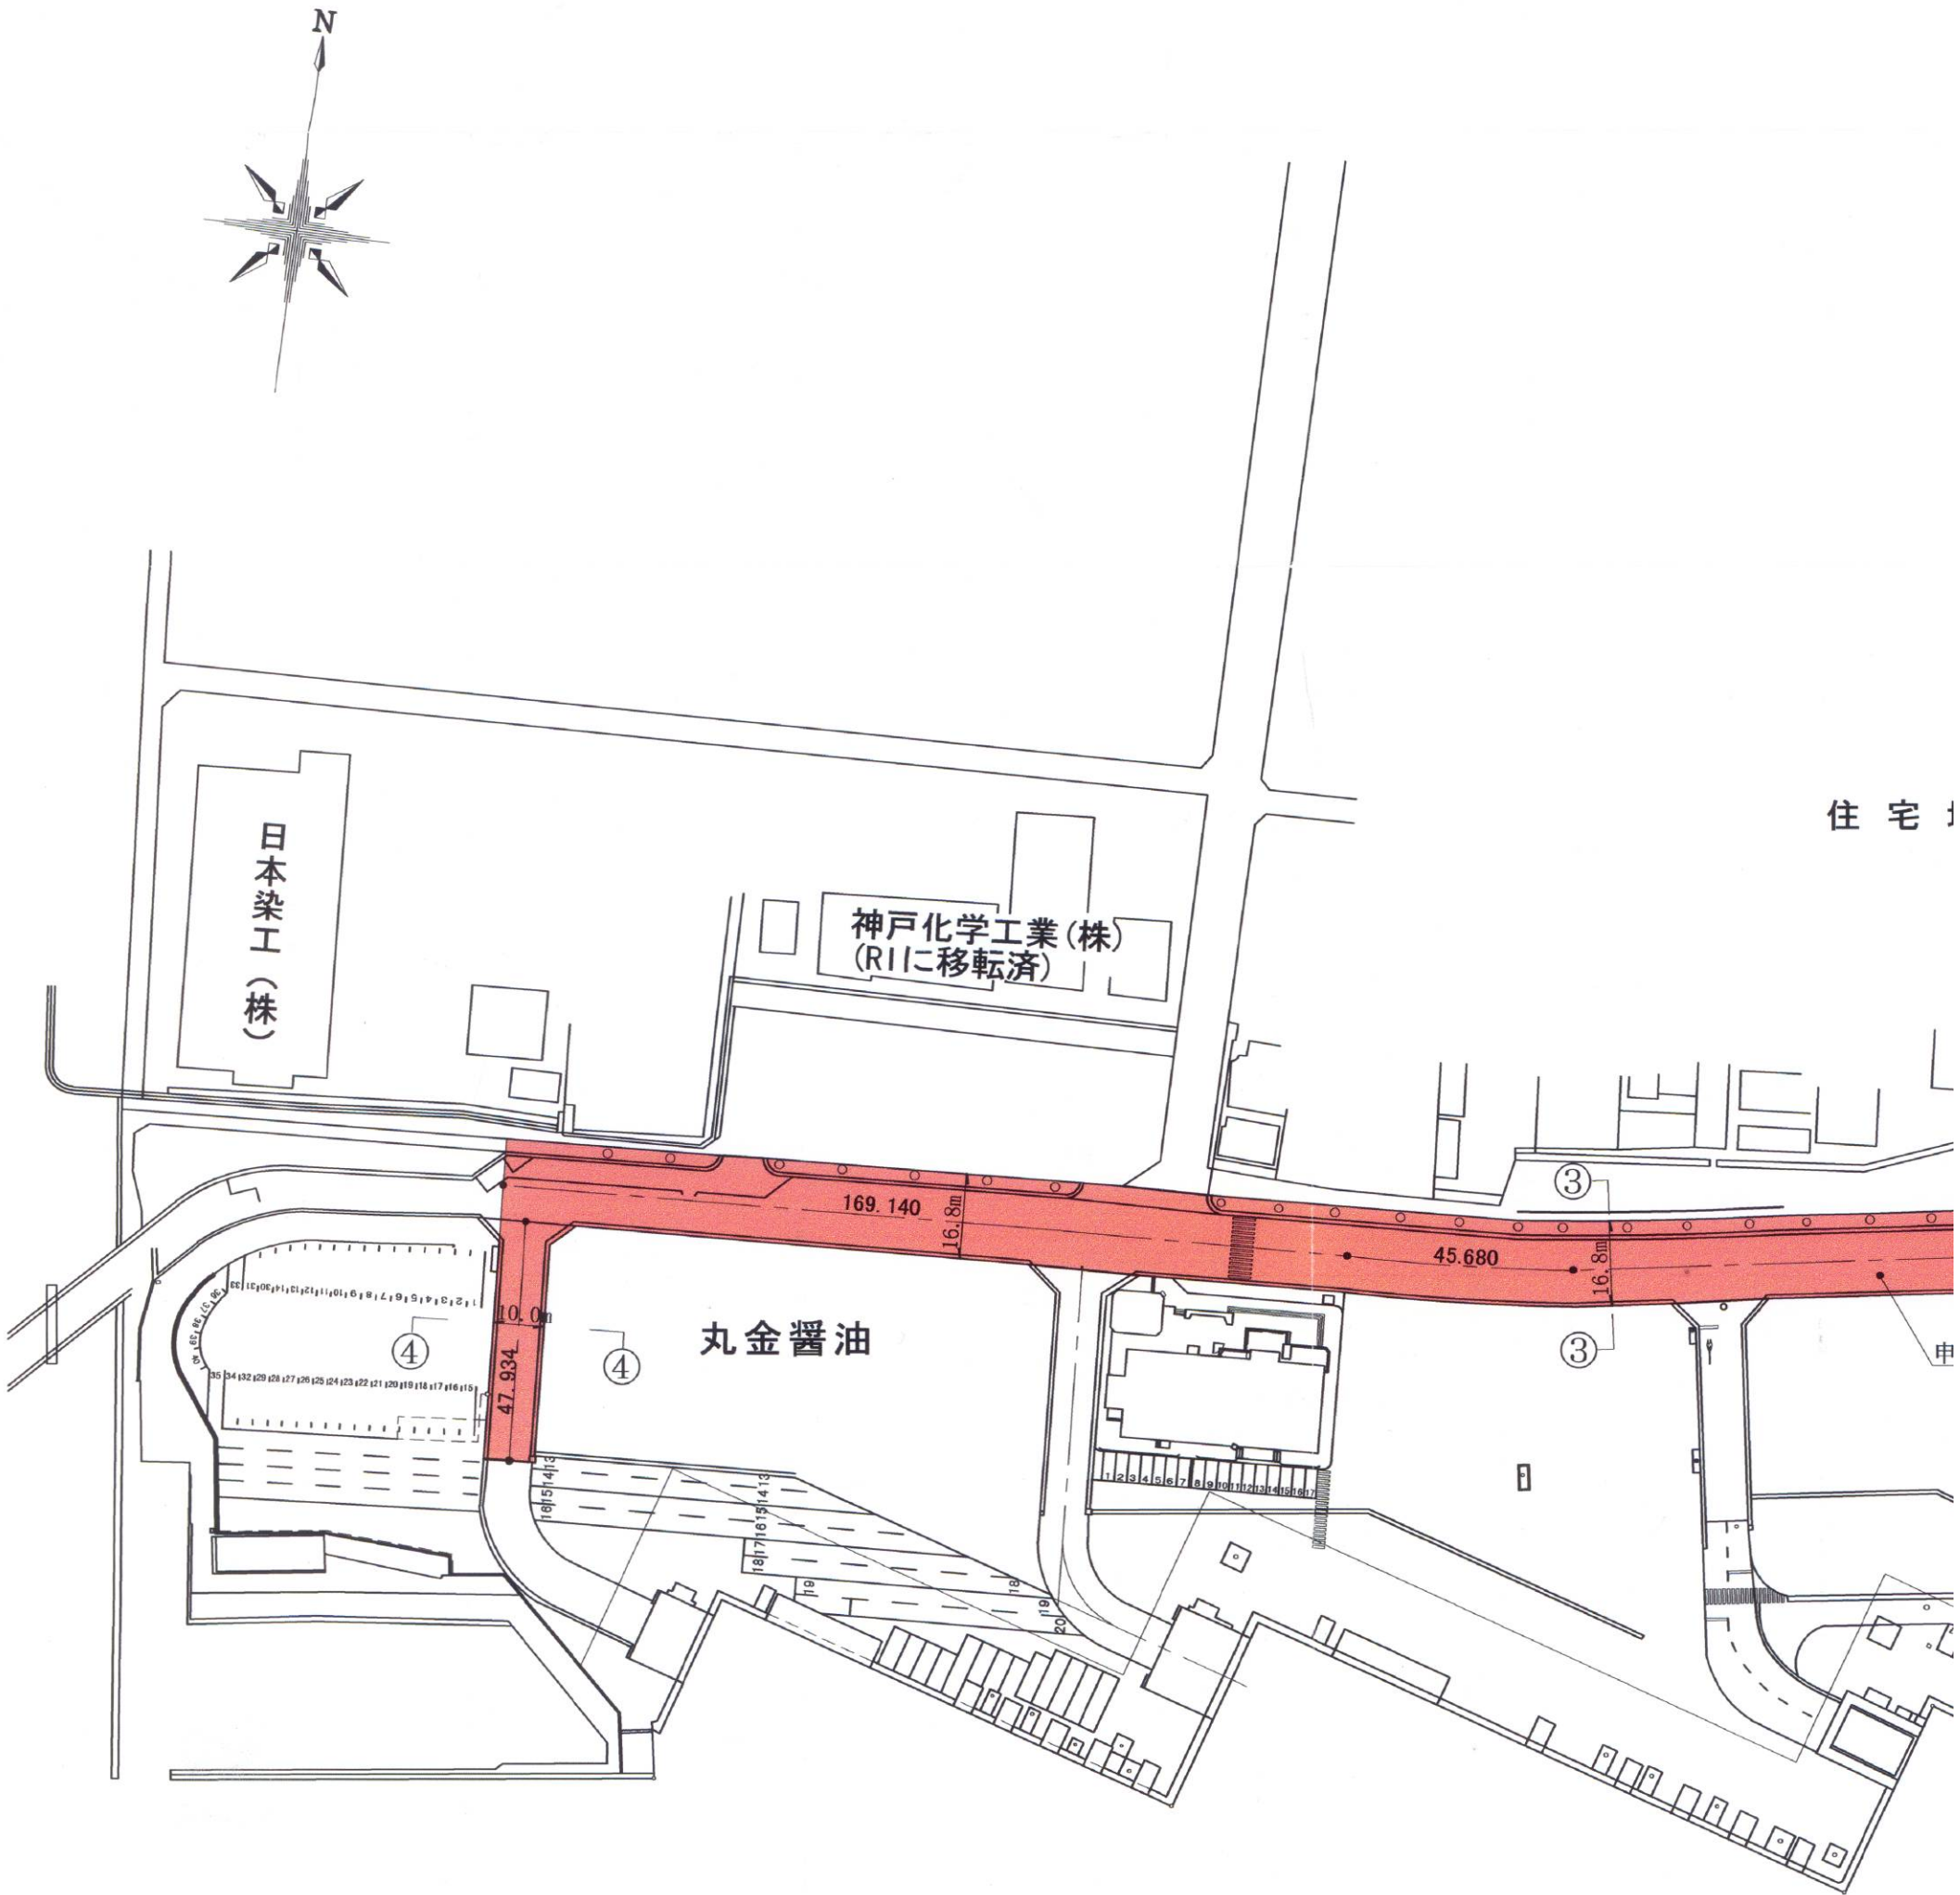

[位置指定]H11-042-4(1/2)

・表示内容は指定申請時のものであり、現況と相違している場合があります。
・実際の幅員、延長が指定と異なる場合、復元等が必要となりますので、窓口でご相談下さい。
・指定区域の一部が廃止済の場合がありますので、ご注意ください。

東神戸フェリー跡地

・表示内容は指定申請時のものであり、現況と相違している場合があります。
・実際の幅員、延長が指定と異なる場合、復元等が必要となりますので、窓口でご相談下さい。
・指定区域の一部が廃止済の場合がありますので、ご注意ください。