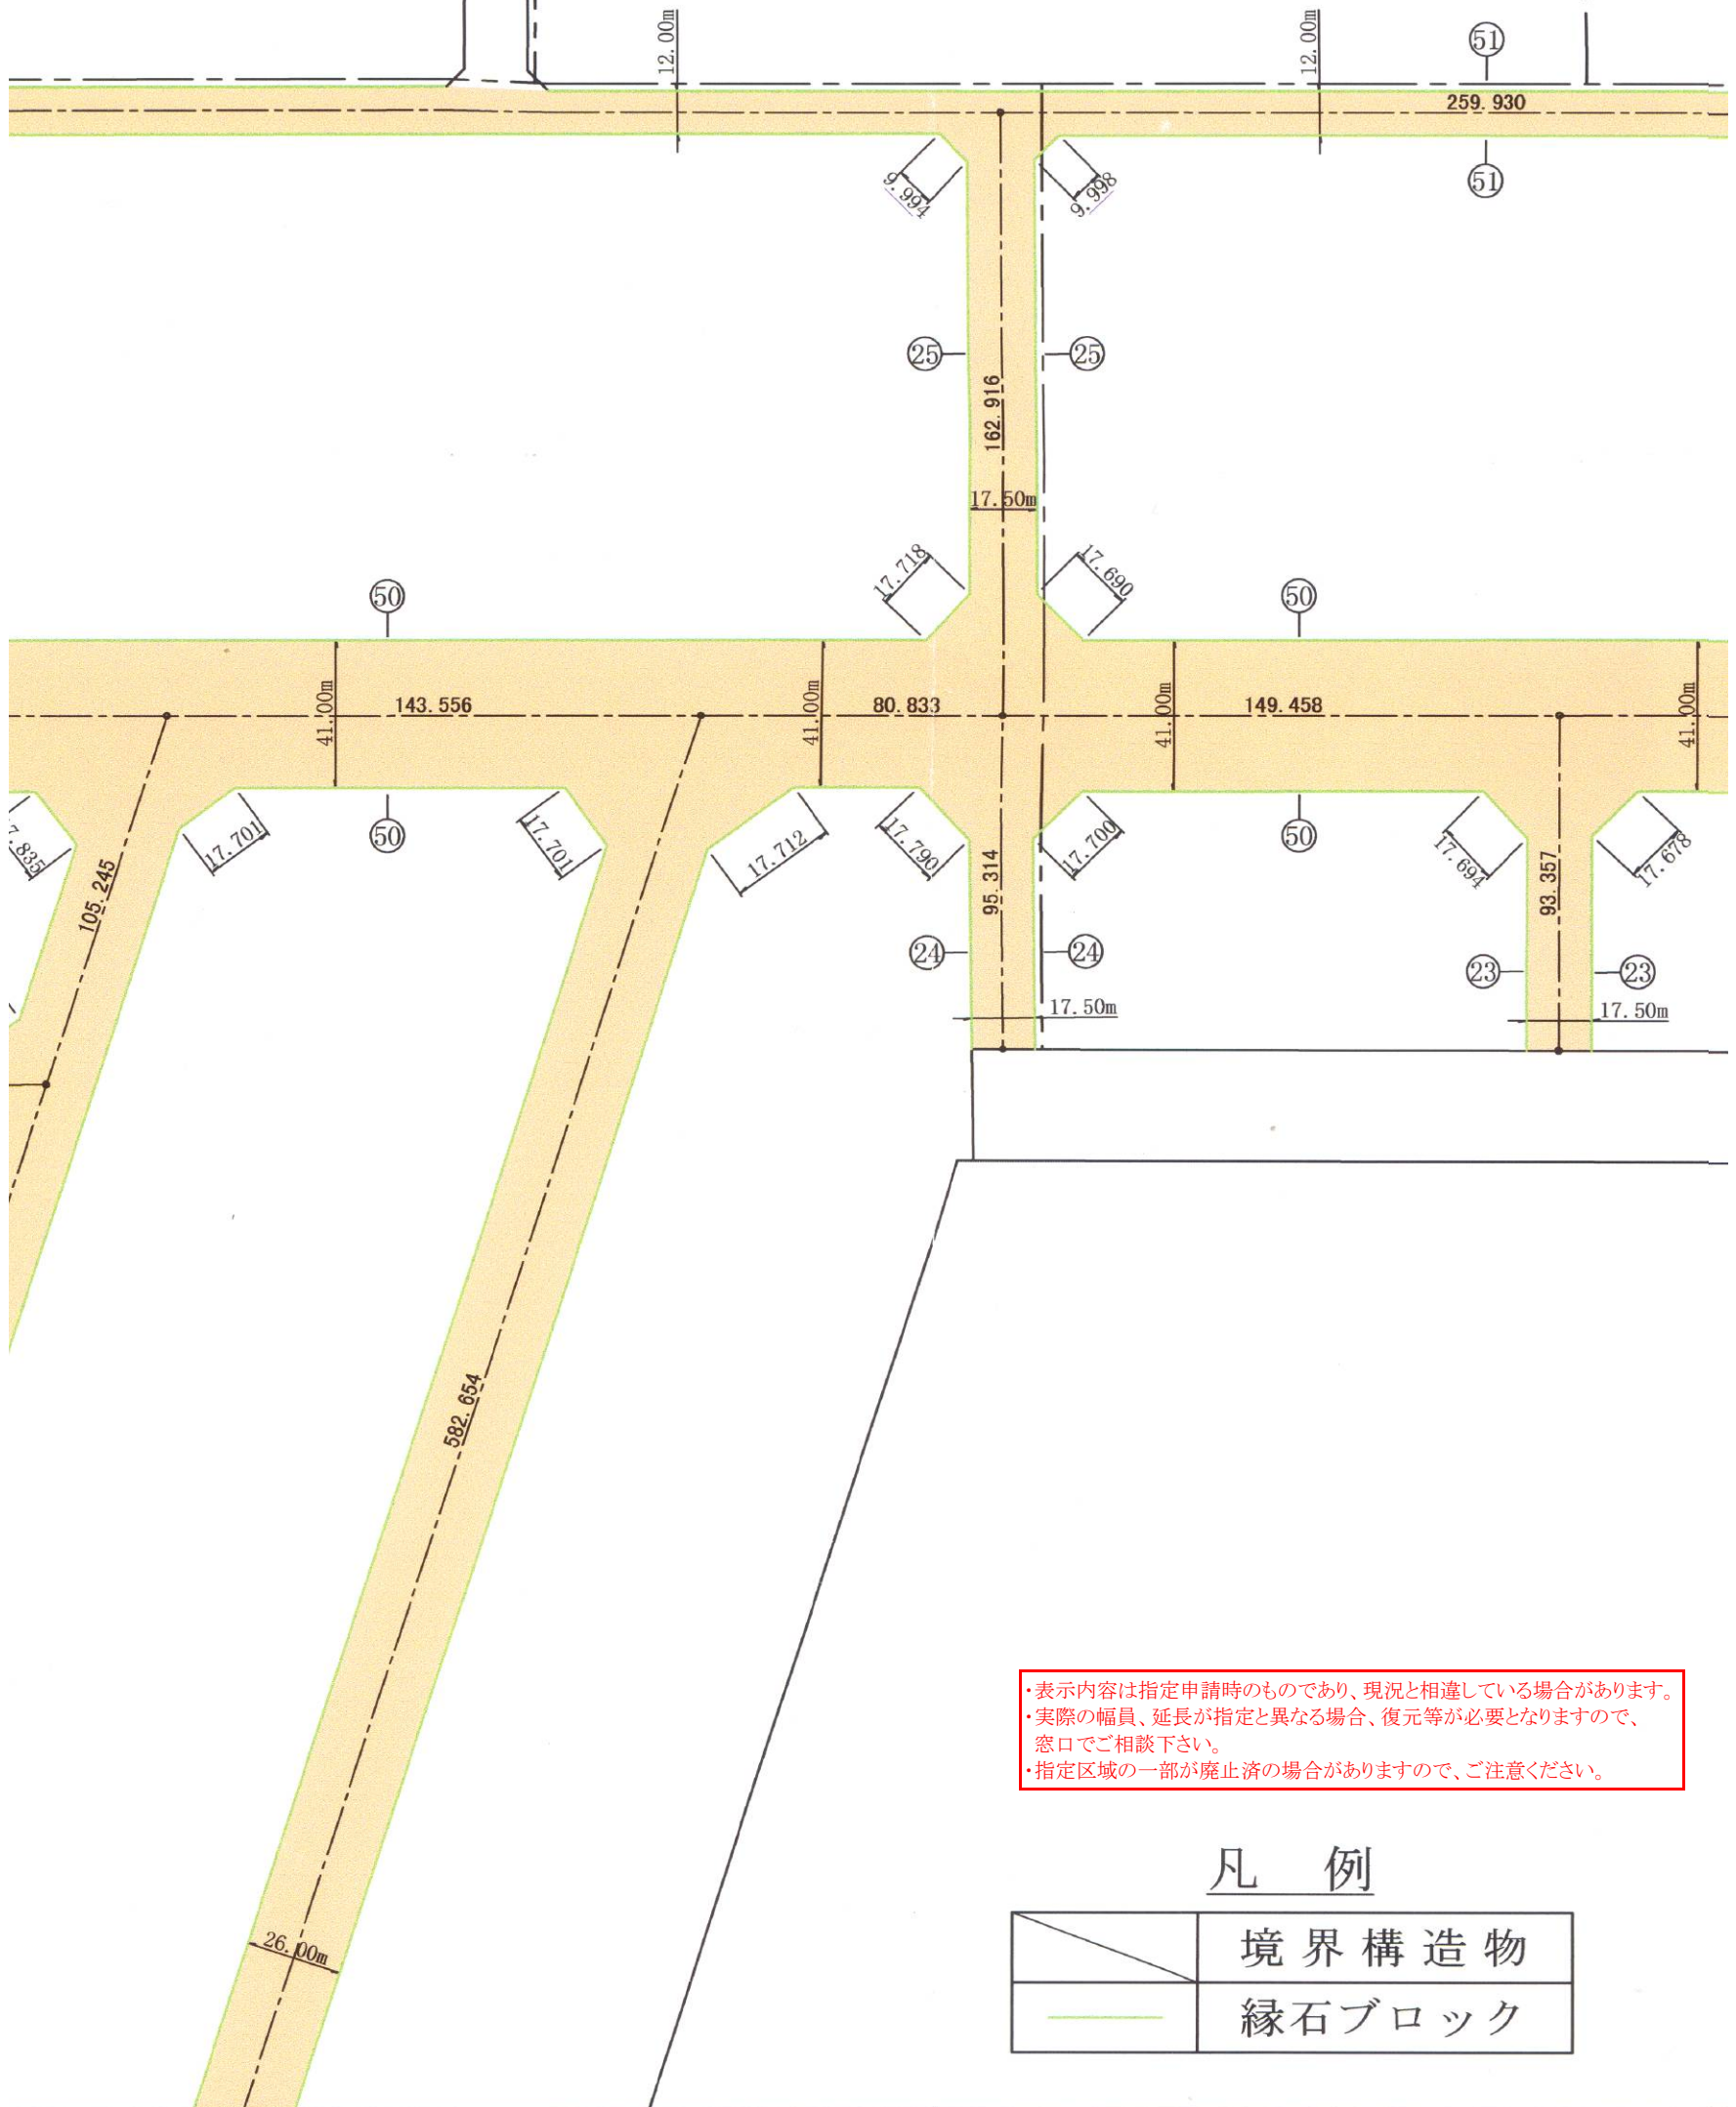

[位置指定]H11-043-13(2/3)

・表示内容は指定申請時のものであり、現況と相違している場合があります。  
・実際の幅員、延長が指定と異なる場合、復元等が必要となりますので、窓口でご相談下さい。  
・指定区域の一部が廃止済の場合がありますので、ご注意ください。

中3丁目

向洋町中2丁目

・表示内容は指定申請時のものであり、現況と相違している場合があります。  
・実際の幅員、延長が指定と異なる場合、復元等が必要となりますので、窓口でご相談下さい。  
・指定区域の一部が廃止済の場合がありますので、ご注意ください。

### 凡 例

	境界構造物
	縁石ブロック