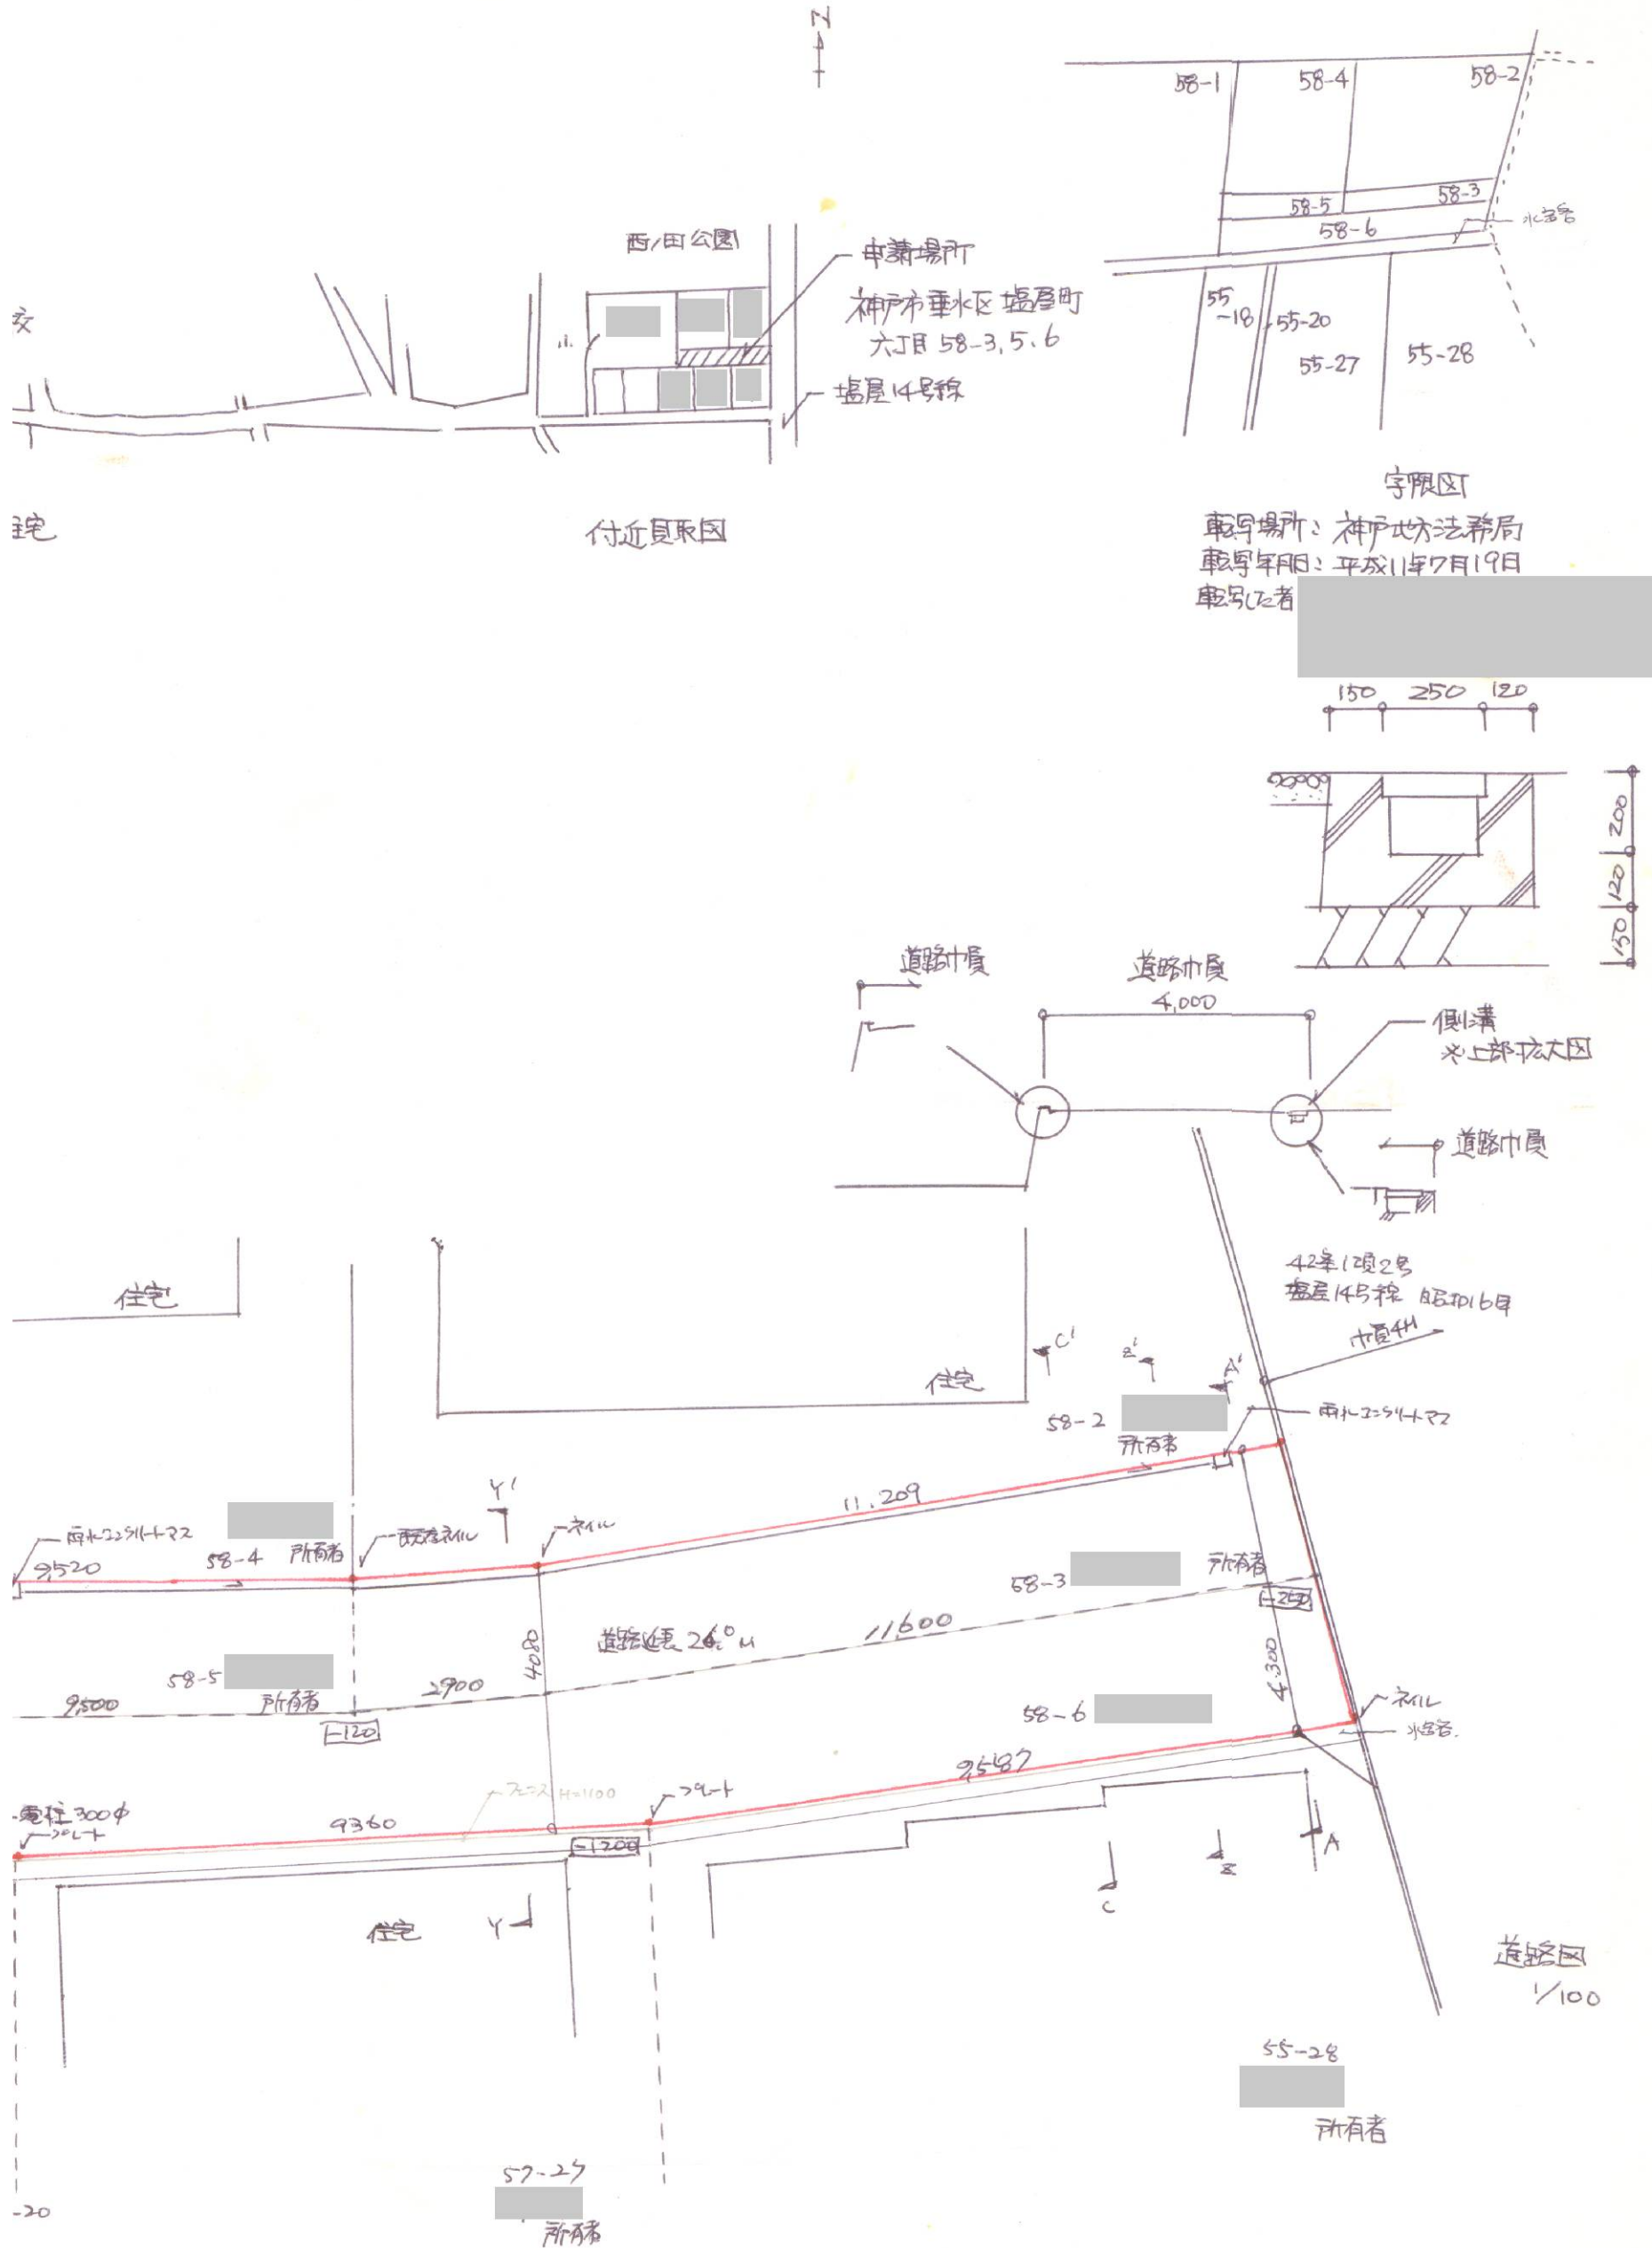

・表示内容は指定申請時のものであり、現況と相違している場合があります。
 ・実際の幅員、延長が指定と異なる場合、復元等が必要となりますので、窓口でご相談下さい。
 ・指定区域の一部が廃止済の場合がありますので、ご注意ください。

・表示内容は指定申請時のものであり、現況と相違している場合があります。
 ・実際の幅員、延長が指定と異なる場合、復元等が必要となりますので、窓口でご相談下さい。
 ・指定区域の一部が廃止済の場合がありますので、ご注意ください。