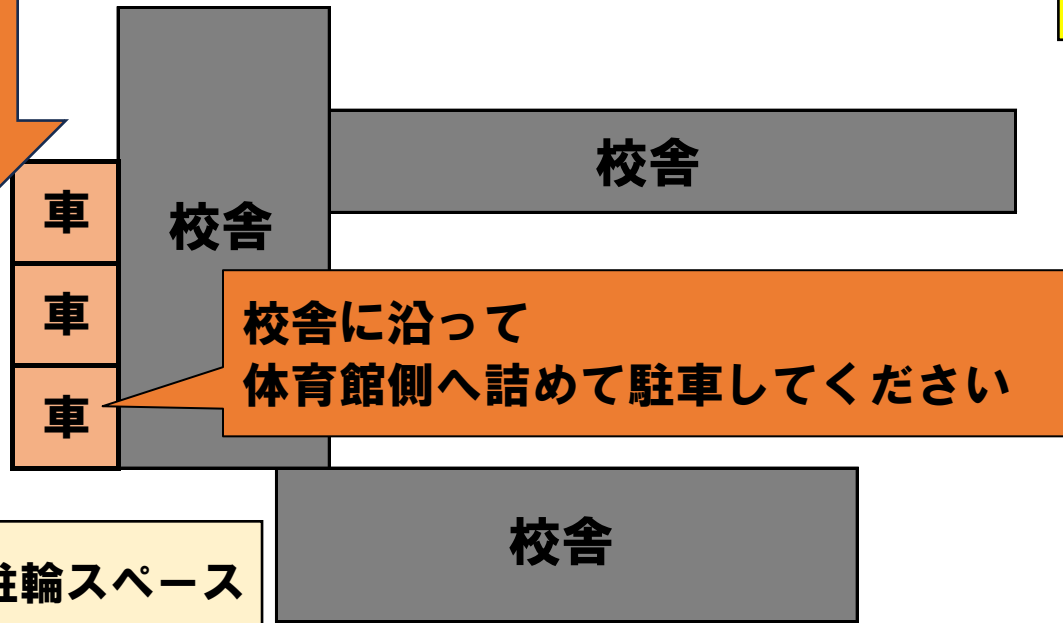

桃山台中学校

車でお進みください

この場所は
駐車禁止

駐輪スペース

体育館

トイレ

器具庫

入口はこちら