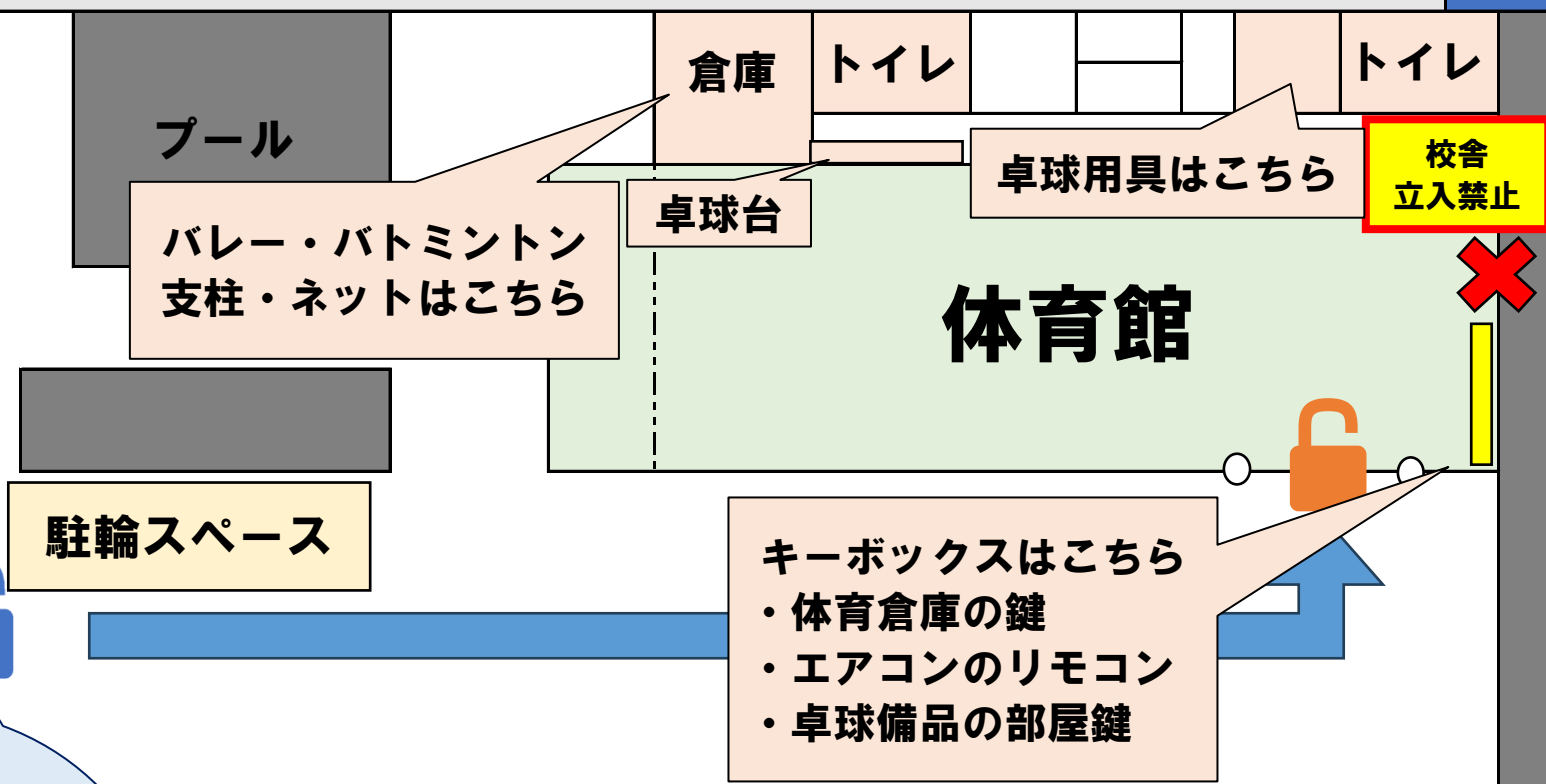

須佐野中学校

学校周辺道路への駐輪や運動場への乗り入れはおやめください

こちらの門は使用しないでください

利用可能種目		
バレーボール		○
バスケットボール	※固定式のみ使用可	△
ドッジボール		○
バドミントン		○
ダンス		○
剣道		○
卓球		○
空手		○
その他		
貸出可能備品		
バレーボール	支柱	○
	ネット	○
バドミントン	支柱	○
	ネット	○
バスケットボール	ゴール(固定のみ)	○
卓球	卓球台(数)	14台
その他		
駐車		不可
駐輪		○
送迎時の停車の可否 (可の場合はその台数)		不可