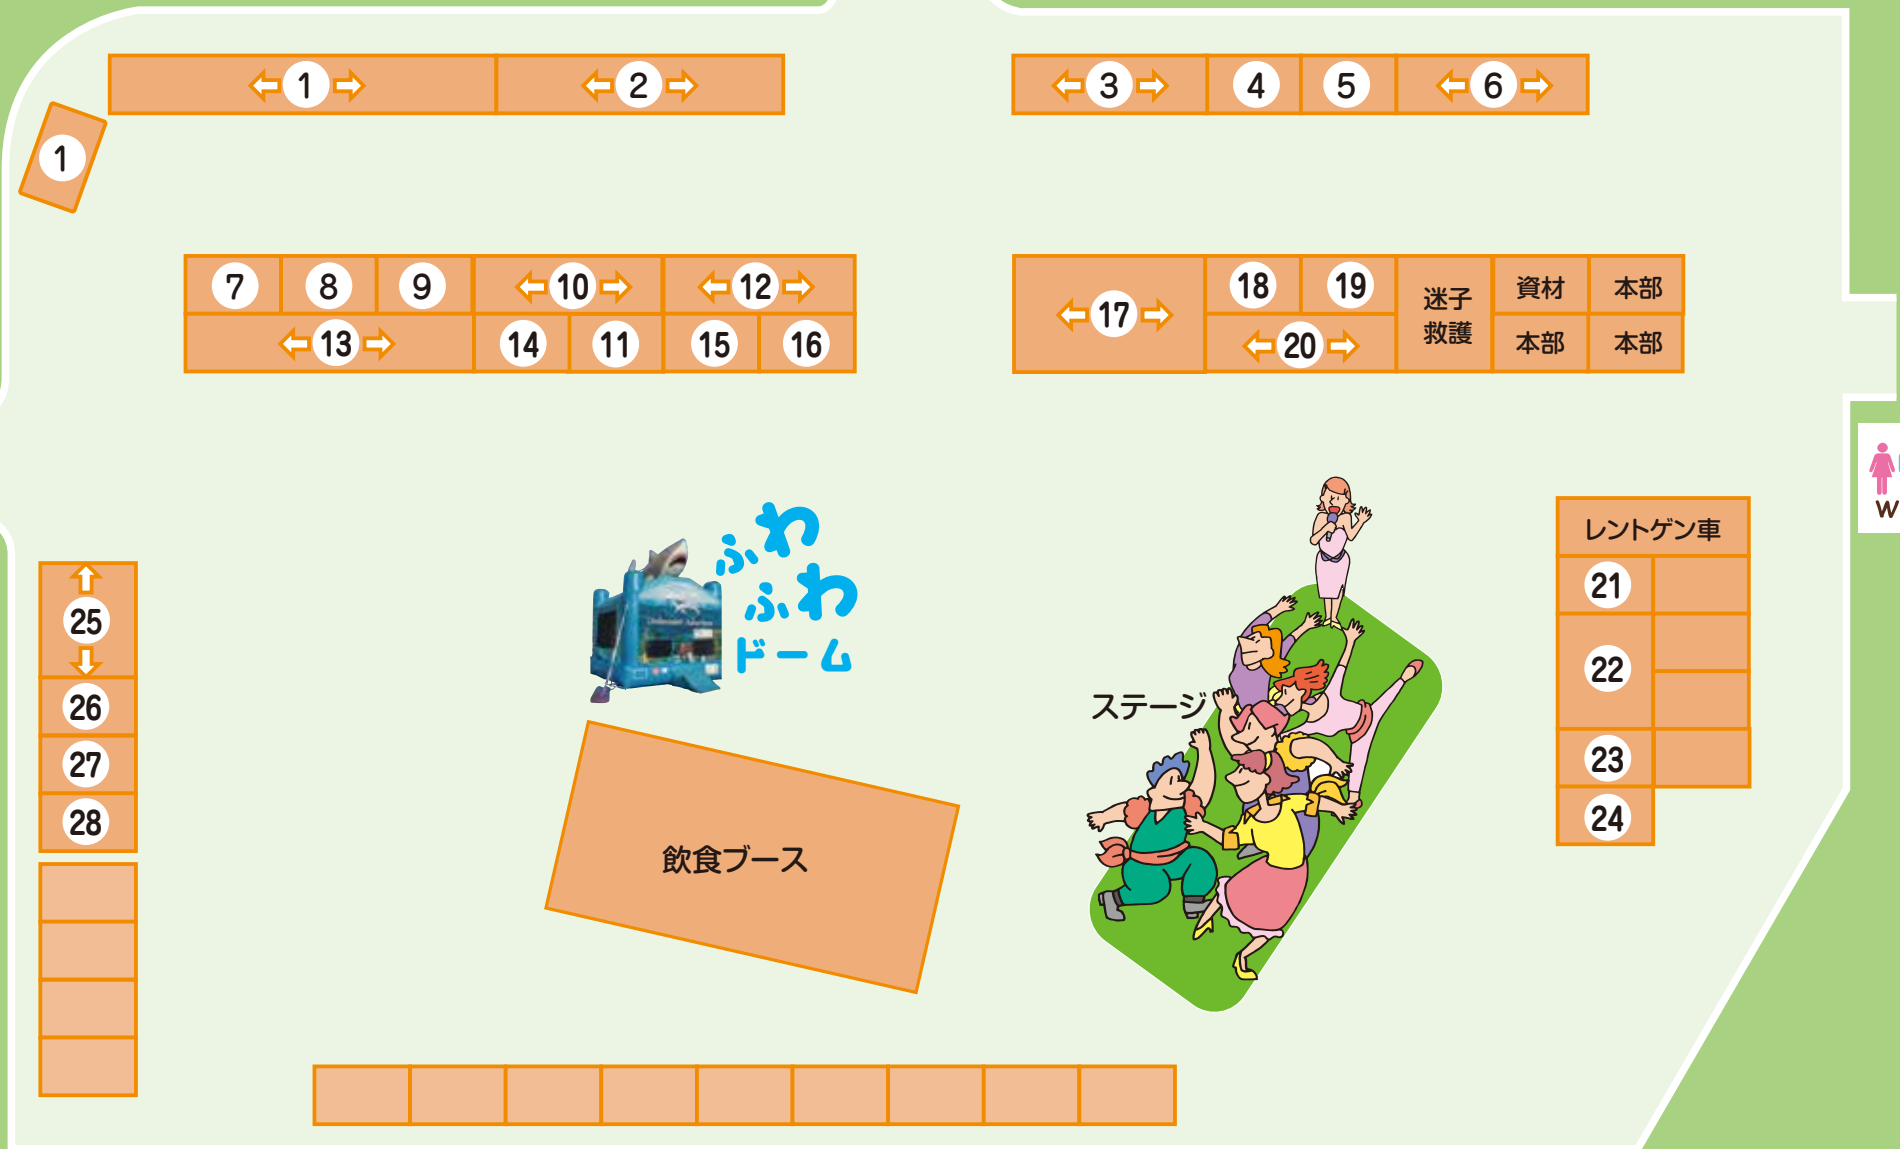

団体名	内容
灘の酒造り唄保存会	灘の酒造り唄
うはらまつり事務局	鏡開き
神戸夢 遊喜分園	和太鼓演奏-小さな世界-
カンファサークル常笑輝龍	カンファー演武
Jewelrys	チアダンス
カノンムジーク弦楽jr.アンサンブル	バイオリン演奏
はまみや撫子	演舞
Mahalo Lei Hula Studio	フラダンス
本三バントワリング部	バントワリング
servant K	ヒップホップダンス
KDTダンスファクトリー	ダンス
東灘区連合婦人会	総踊り
神戸ファイニース キッズチアスクール	チアダンス
御影高等学校 MISSYS	チアダンス
社会人だっぴり	ダンス
SPICA	演奏(弾き語り)
和太鼓 りょう	和太鼓
ア・ナーナラー	ハワイアンダンス
和太鼓 笑天	和太鼓
ジャザサイズ	ダンス
ダンススタジオ A★S	ダンス
スタジオ ジーカム	ダンス
藤田佳代舞踊研究所	モダンバレ
神戸キッズゴスペルSmile	ゴスペル
御影音楽祭実行委員会	歌
SEEDS' DANCE STUDIO	ダンス
ボンボンズ	よさこい
神戸学生よさこいチーム 湊	よさこい
魚崎結舞	よさこい
うはらまつり事務局	抽選会

※ 諸事情により変更になる可能性があります

ふわふわ も楽しんでね!

1回300円 (年令制限あり)

ひがしなだ 無料

重宝探しスタンプラリー

会場内に設置された5つのスポットを探してポストカード(※本部で配布)の絵を完成させよう!
各スポットのスタンプを重ねて押すと、一つの絵が完成するよ!

親子ショートテニス教室

①11:00~12:00
②13:30~14:30

小学生のお子さん、集まれー!
お父さんやお母さんもご一緒に! 運動靴をはいてきてね!

協力:神戸レディーステニスクラブ

楽しみ抽選会

住吉公園グラウンド

交通規制(歩行者用道路)
車両通行自粛
10時~18時半(予定)

会場に駐車場はありません