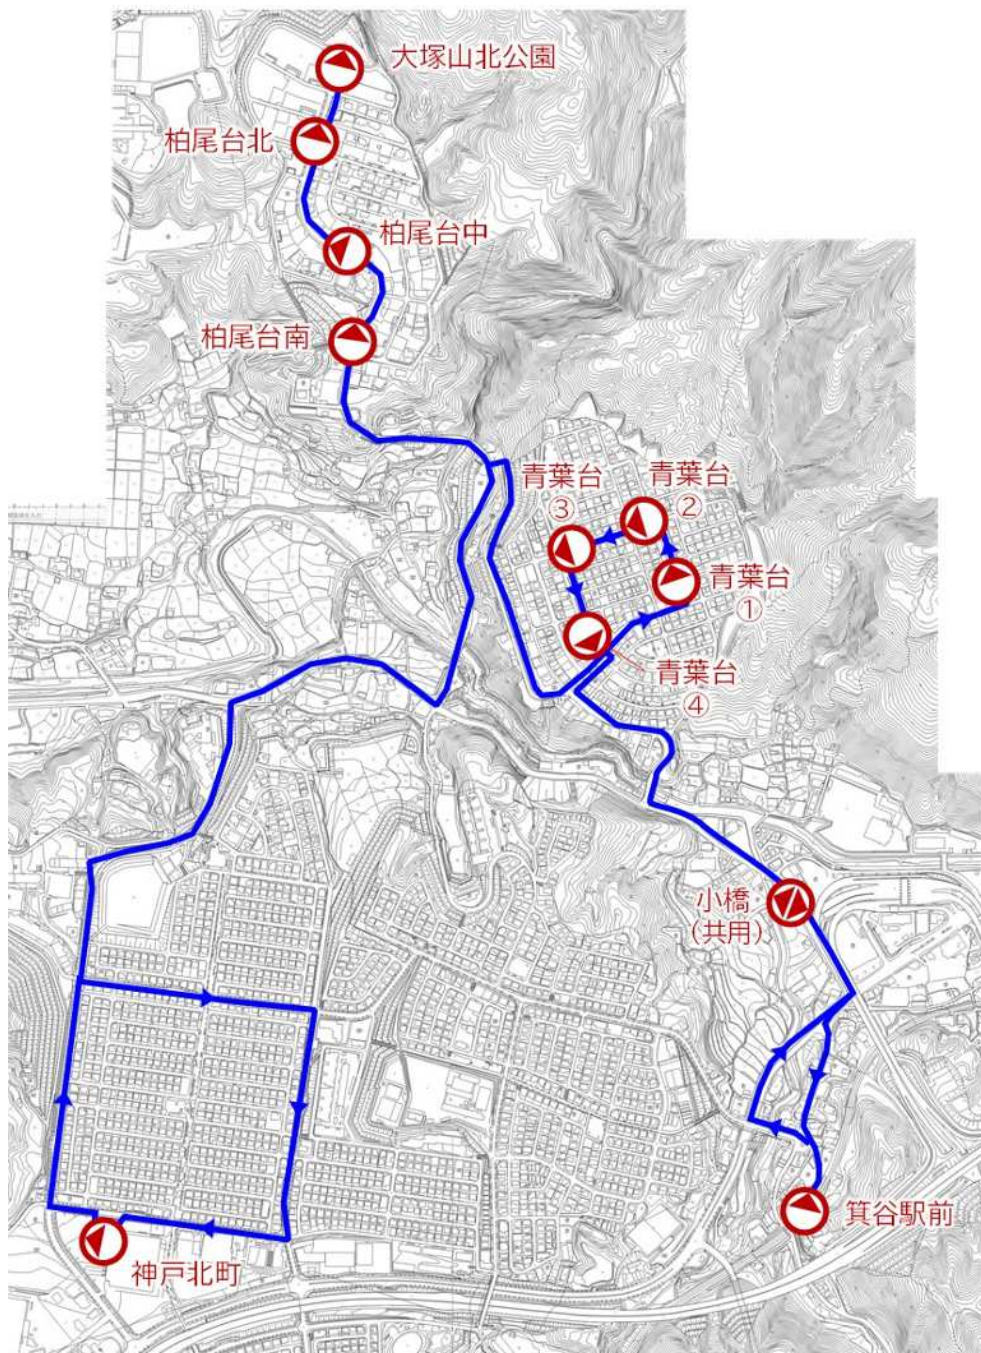

## ◆ 運行ルート図

## ◆ 運行ダイヤ

停留所名	1便	2便	3便	4便	5便	6便	7便	8便
神戸北町（発）	—	9:50	11:05	12:20	14:05	15:20	16:35	17:37
柏尾台南	9:00	10:00	11:15	12:30	14:15	15:30	16:45	17:47
柏尾台中	9:01	10:01	11:16	12:31	14:16	15:31	16:46	17:48
柏尾台北	9:01	10:01	11:16	12:31	14:16	15:31	16:46	17:48
大塚山北公園	9:02	10:02	11:17	12:32	14:17	15:32	16:47	17:49
青葉台①	9:06	10:06	11:21	12:36	14:21	15:36	16:51	17:53
青葉台②	9:07	10:07	11:22	12:37	14:22	15:37	16:52	17:54
青葉台③	9:07	10:07	11:22	12:37	14:22	15:37	16:52	17:54
青葉台④	9:08	10:08	11:23	12:38	14:23	15:38	16:53	17:55
小橋（箕谷駅行）	9:11	10:11	11:26	12:41	14:26	15:41	16:56	
箕谷駅前（着）	9:16	10:16	11:31	12:46	14:31	15:46	17:01	
箕谷駅前（発）	9:20	10:20	11:35	12:50	14:33	15:50	17:07	
小橋（青葉台・柏尾台行）	9:25	10:25	11:40	12:55	14:38	15:55	17:12	
青葉台①	9:29	10:29	11:44	12:59	14:42	15:59	17:16	
青葉台②	9:30	10:30	11:45	13:00	14:43	16:00	17:17	
青葉台③	9:30	10:30	11:45	13:00	14:43	16:00	17:17	
青葉台④	9:31	10:31	11:46	13:01	14:44	16:01	17:18	
柏尾台南	9:35	10:35	11:50	13:05	14:48	16:05	17:22	
柏尾台中	9:36	10:36	11:51	13:06	14:49	16:06	17:23	
柏尾台北	9:37	10:37	11:52	13:07	14:50	16:07	17:24	
大塚山北公園	9:38	10:38	11:53	13:08	14:51	16:08	17:25	
神戸北町（着）	9:50	10:50	12:05	13:20	15:03	16:20	17:37	