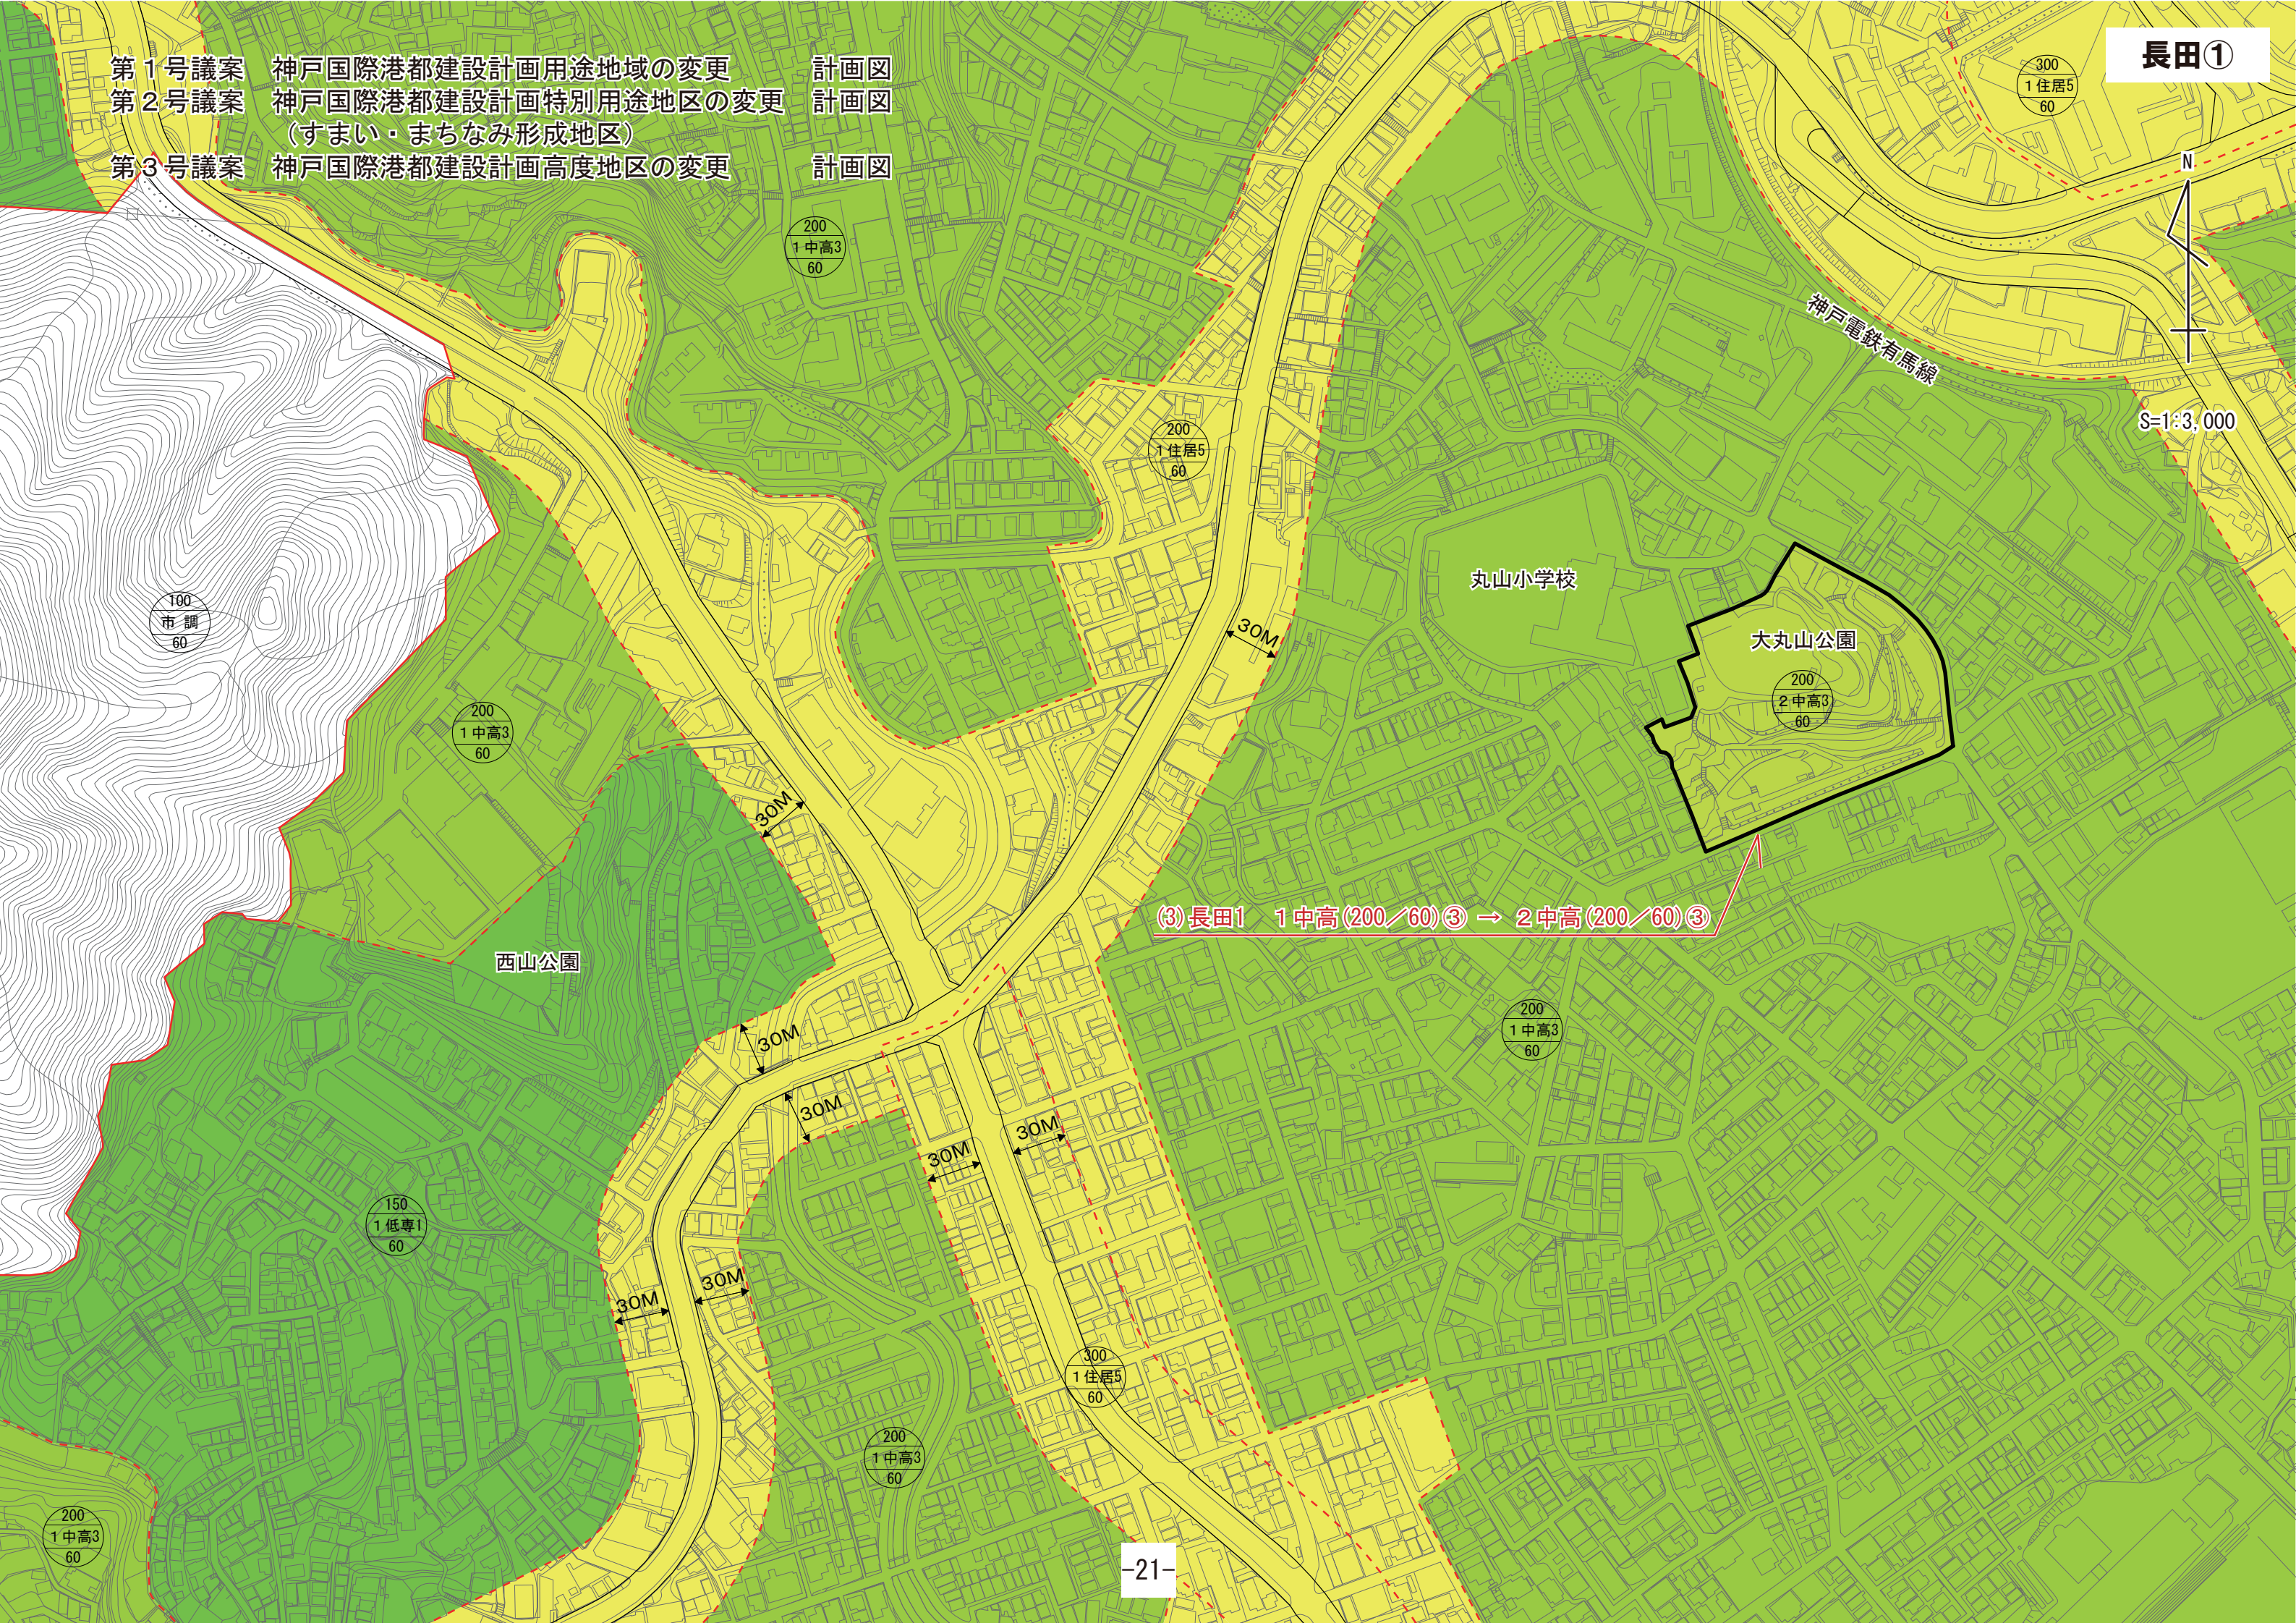

- 第1号議案 神戸国際港都建設計画用途地域の変更 計画図
- 第2号議案 神戸国際港都建設計画特別用途地区の変更 計画図
(すまい・まちなみ形成地区)
- 第3号議案 神戸国際港都建設計画高度地区の変更 計画図

(3)長田1 1中高(200/60)③ → 2中高(200/60)③

- 第1号議案 神戸国際港都建設計画用途地域の変更
- 第2号議案 神戸国際港都建設計画特別用途地区の変更
(すまい・まちなみ形成地区)
- 第3号議案 神戸国際港都建設計画高度地区の変更

計画図
計画図
計画図

長田高等学校
長田商業高等学校

S=1:2,500

(3)長田3 1中高(200/60)③ → 2中高(200/60)③

西代中学校

池田小学校

神戸常盤女子高等学校

観音山公園

新湊川

主要地方道神戸明石線

神戸常盤大学
神戸常盤大学短期大学部

阪神高速道路31号神戸山手線