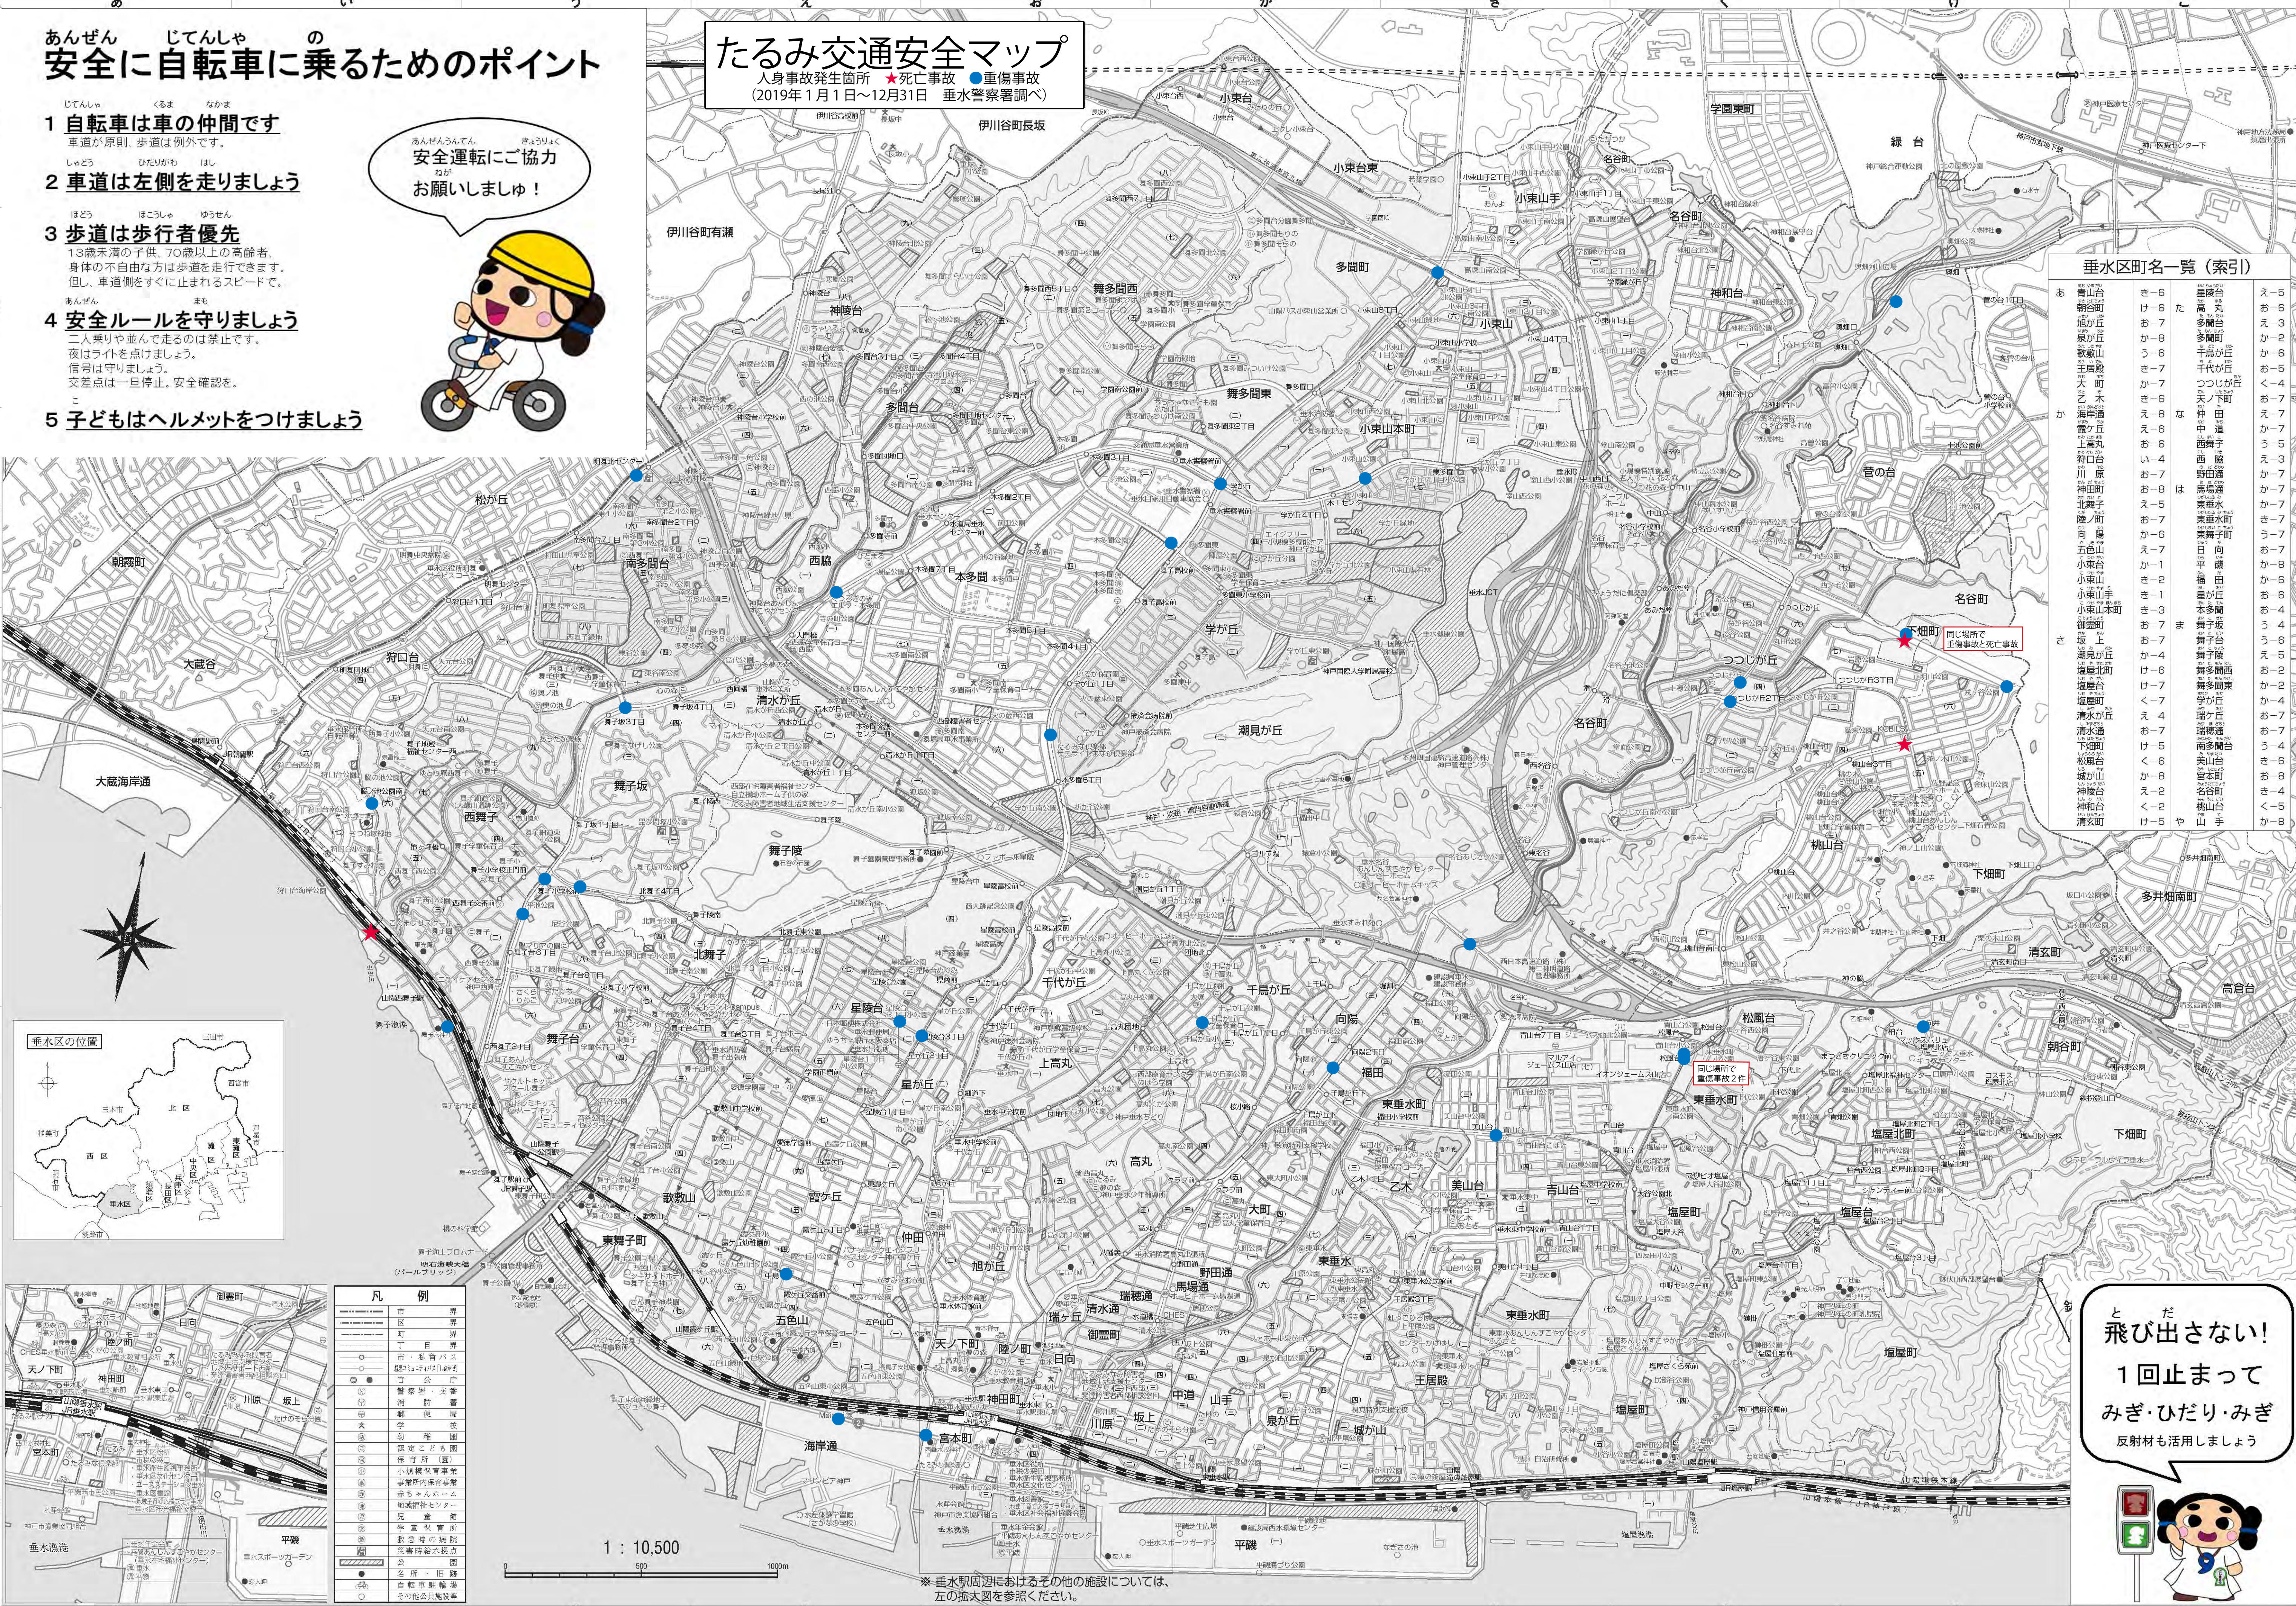

安全に自転車に乗るためのポイント

- 1 自転車は車の仲間です**
車道が原則。歩道は例外です。
- 2 車道は左側を走りましょう**
- 3 歩道は歩行者優先**
13歳未満の子供、70歳以上の高齢者、身体の不自由な方は歩道を走行できます。但し、車道側をすぐに止まれるスピードで。
- 4 安全ルールを守りましょう**
二人乗りや並んで走るのは禁止です。夜はライトを点けましょう。信号は守りましょう。交差点は一旦停止、安全確認を。
- 5 子どもはヘルメットをつけましょう**

安全運転にご協力
お願ひしませう！

たるみ交通安全マップ

人身事故発生箇所 ★死亡事故 ●重傷事故
(2019年1月1日～12月31日 垂水警察署調べ)

垂水区町名一覧(索引)

あ	青山台	き-6	星屋台	え-5
	朝谷町	け-6	高丸	お-6
	旭が丘	お-7	多間町	え-3
	歌敷山	か-8	千鳥が丘	か-6
	王居殿	う-6	千代が丘	お-5
	大町	き-7	つつしが丘	か-4
	乙木	か-7	天ノ下町	お-7
	名谷町	き-6	夫ノ下町	お-7
	神和台	え-8	中道	え-7
	緑台	え-6	西舞子	う-5
	神和台運動公園	お-6	西脇	え-3
	神和台センター下	い-4	野田通	か-7
	神和台法務センター	お-7	馬場通	か-7
	神和台法務センター下	え-8	東舞水町	き-7
	須磨川	え-6	東舞水町	う-7
	須磨川下流	お-6	日向	お-7
	須磨川上流	い-4	平磯	か-8
	須磨川中流	お-7	小東山	か-6
	須磨川下流	お-8	星が丘	お-6
	須磨川上流	え-5	本多間	お-4
	須磨川中流	お-7	舞子坂	う-4
	須磨川下流	お-7	舞子台	う-6
	須磨川上流	か-4	舞子陵	え-5
	須磨川中流	け-6	舞多間西	お-2
	須磨川下流	け-7	舞多間東	か-4
	須磨川上流	え-4	瑞ヶ丘	お-7
	須磨川中流	お-7	瑞穂通	お-7
	須磨川下流	け-5	南多間台	う-4
	須磨川上流	け-6	美山台	き-6
	須磨川中流	か-8	宮本町	お-8
	須磨川下流	え-2	名谷町	き-4
	須磨川上流	か-2	桃山台	か-5
	須磨川中流	け-5	山手	か-8
	須磨川下流	や		

凡例

市界	区界	町界	丁目界
市バス	バス	公園	警察署
消防署	郵便局	大学	幼稚園
児童館	学童保育所	児童遊園	児童館
学童保育所	救急時の病院	災害時給水拠点	公園
公園	名所・旧跡	自転車道	その他公共施設等

1 : 10,500

※ 垂水駅周辺におけるその他の施設については、左の拡大図を参照ください。

とだ
飛び出さない!
1回止まって
みぎ・ひだり・みぎ
反射材も活用しましょう