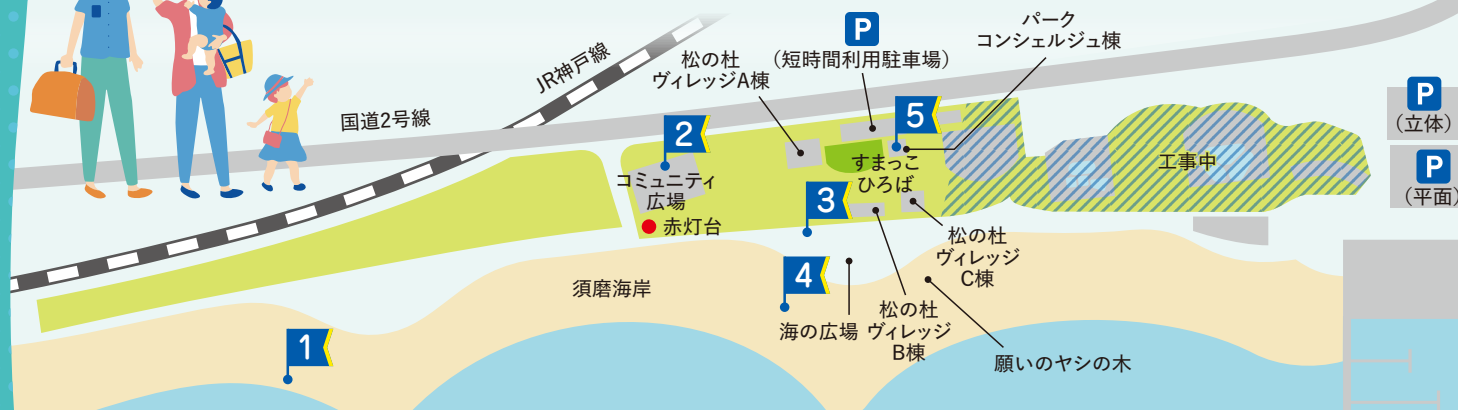

# スマハマプロジェクト × 須磨海浜公園

# コラボDAY

須磨海岸における自然体験学習「子どもを育むスマハマプロジェクト」と、  
2023年9月に生まれ変わる須磨海浜公園のコラボが実現！  
須磨海岸・須磨海浜公園の各地で様々なイベントを開催します。  
(キッチンカーや出張販売あり)

## 2023年9月23日(土)祝 10:00~15:00

**場所** 須磨海岸・須磨海浜公園 **参加費** 無料  
各線須磨駅、JR須磨海浜公園駅より徒歩10分

### 1 子どもを育むスマハマプロジェクト 「地引網体験」

- 時間 10:00~12:10
- 定員 小学生を含む親子150名
- 申込 8月31日(木)締切※終了
- 内容 地引網漁の体験、タッチプールほか

要予約