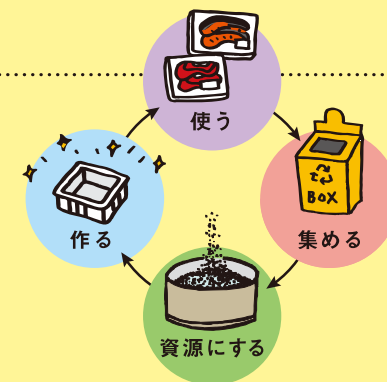

びんの色別回収もやってるわよ！

未来を担う
子どもたちの
学びの場にも

マークがあるところでは
コーヒーマシン(無料)が
利用できます！

オープン中なら、●がついている回収品目はいつでも無料で持ち込み可能！

資源回収ステーション一覧 ※2024年1月16日現在

開設時間や
定休日などの
詳細はこちら

区	名称	場所	食品 透明容器	白色・ 色トレイ	ペット ボトル	ペットボトル キャップ	つめかえ パック	プチプチ [®] (緩衝材)	歯ブラシ	びん	備考
東灘	こうよう	向洋地域福祉センター				●		●	●	●	
灘	せいとく	地域共生拠点・あすパーク	●	●	●	●				●	
中央	あづま	コムスタこうべ	●	●	●	●	●	●	●	●	
兵庫	ゆめの	夢野地区地域福祉センター				●		●	●		
	めいしん	明親地域福祉センター		●	●	●			●		
	ほくしん	リサイクル工房ほくしん			●	●	●	●		●	
	おおはら・かつらぎ	大原・桂木地域福祉センター			●	●	●	●	●	●	
北	ひよどりだい	ひよどり台交流プラザ				●		●	●	●	
	はた	八多ふれあいセンター		●	●	●	●	●	●		
	ありま	有馬地域福祉センター			●	●	●	●		●	
	ふじわらだい	藤原台地域福祉センター			●	●	●	●	●		1月23日(火)オープン
長田	ふたば	ふたば学舎	●	●	●	●	●	●	●	●	
	たかくらだい	高倉台近隣センター店舗	●	●	●	●	●	●	●	●	
須磨	かみのたに	神の谷地域福祉センター		●	●	●			●		1月29日(月)オープン
垂水	まいたもん	舞多聞.comu館				●		●	●	●	
西	たまつ	玉津地域福祉センター			●	●		●	●	●	

NEW 2月オープン予定

東灘区	長田区	垂水区	西区
うおざき	まるやま	おとぎ	いぶぎた
● 魚崎地域福祉センター(魚崎中町4-3-16)	● 丸山コミュニティセンター(西丸山町1-7-5)	● 乙木地域福祉センター(美山台1-9-40)	● 井吹北地域福祉センター(井吹北町2-17-7)

NEW 3月オープン予定

灘区	中央区
つるかぶと	わきのほま
● 鶴甲会館(鶴甲3-4-1)	● 脇の浜地域福祉センター(脇浜海岸通3-2-7)

リサイクル新用語

01 | まわり続けるリサイクル

食品トレーは食品トレーに、ペットボトルはペットボトルに生まれ変わらせる「水平リサイクル」によって、プラスチック製品の使用→回収→再生の循環を目指す取り組み。資源回収ステーションでの細かな分別は、まさにこの活動のため。市では全国一の規模で、民間事業者と連携し、まわり続けるリサイクルを実践しています。

02 | アップサイクル

本来であればごみとして捨てられるはずだった廃棄物に、デザインやアイデアによって付加価値を与え、別の新しい製品に生まれ変わらせること。役目を終えた物の寿命を延ばし、廃棄物を減らすことができます。