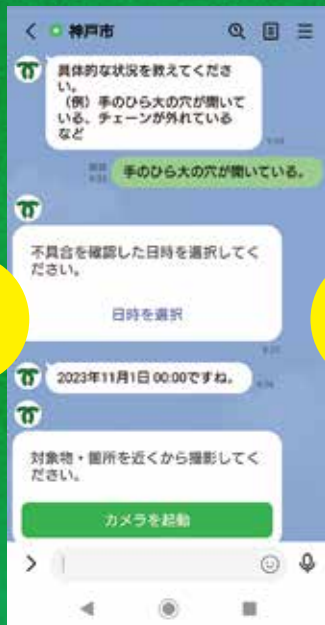

2023年
11月
START

道路や公園の不具合を発見したら

LINEで神戸市に
教えてください

日々の役立つ情報も配信中!

友だち追加
お願いします

道路が陥没していて、
こけそうになった

公園のブランコの
鎖が外れている

公園/道路 メニュー活用方法

STEP 1

LINE公式アカウントを友だち追加し、「公園/道路」を選択、「不具合を投稿する」を押します。

STEP 2

会話形式で、不具合の状況などを入力し、現地の写真とともに投稿します。

STEP 3

作業が完了すると、神戸市から通知が届きます!

他にも便利な
機能が充実!

ごみ