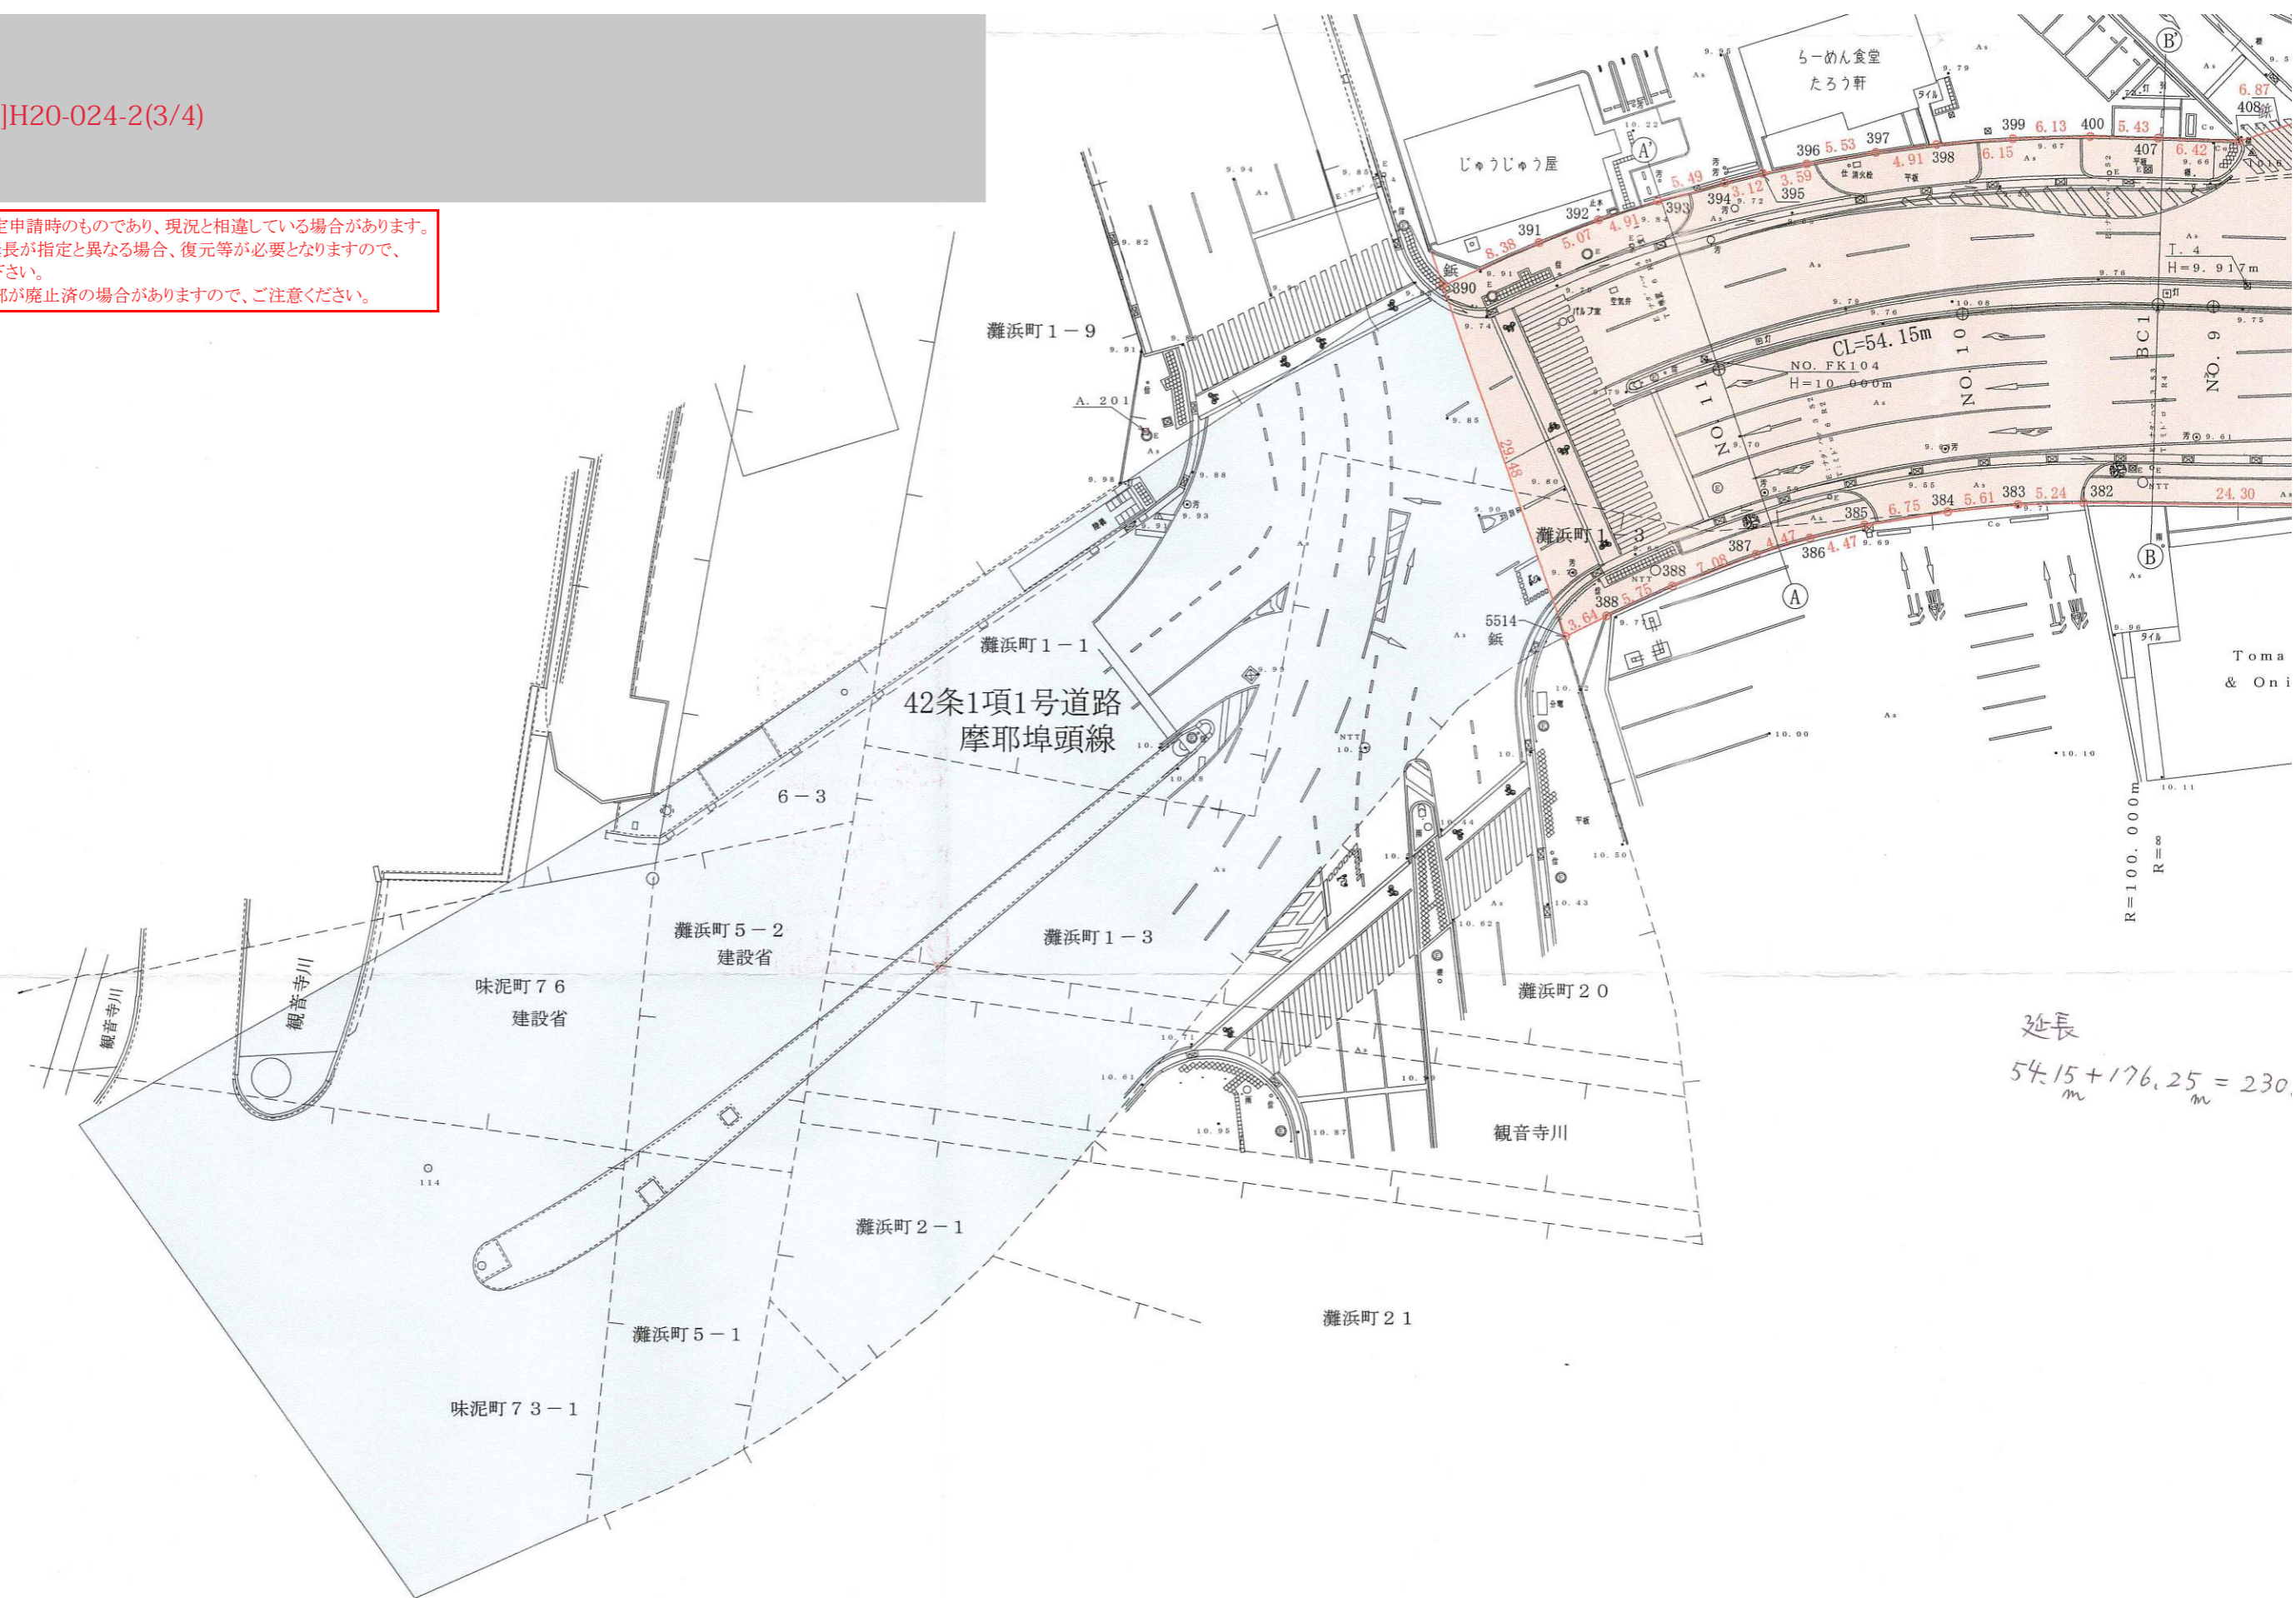

[位置指定]H20-024-2(3/4)

- ・表示内容は指定申請時のものであり、現況と相違している場合があります。
- ・実際の幅員、延長が指定と異なる場合、復元等が必要となりますので、窓口でご相談下さい。
- ・指定区域の一部が廃止済の場合がありますので、ご注意ください。

- ・表示内容は指定申請時のものであり、現況と相違している場合があります。
- ・実際の幅員、延長が指定と異なる場合、復元等が必要となりますので、窓口でご相談下さい。
- ・指定区域の一部が廃止済の場合がありますので、ご注意ください。