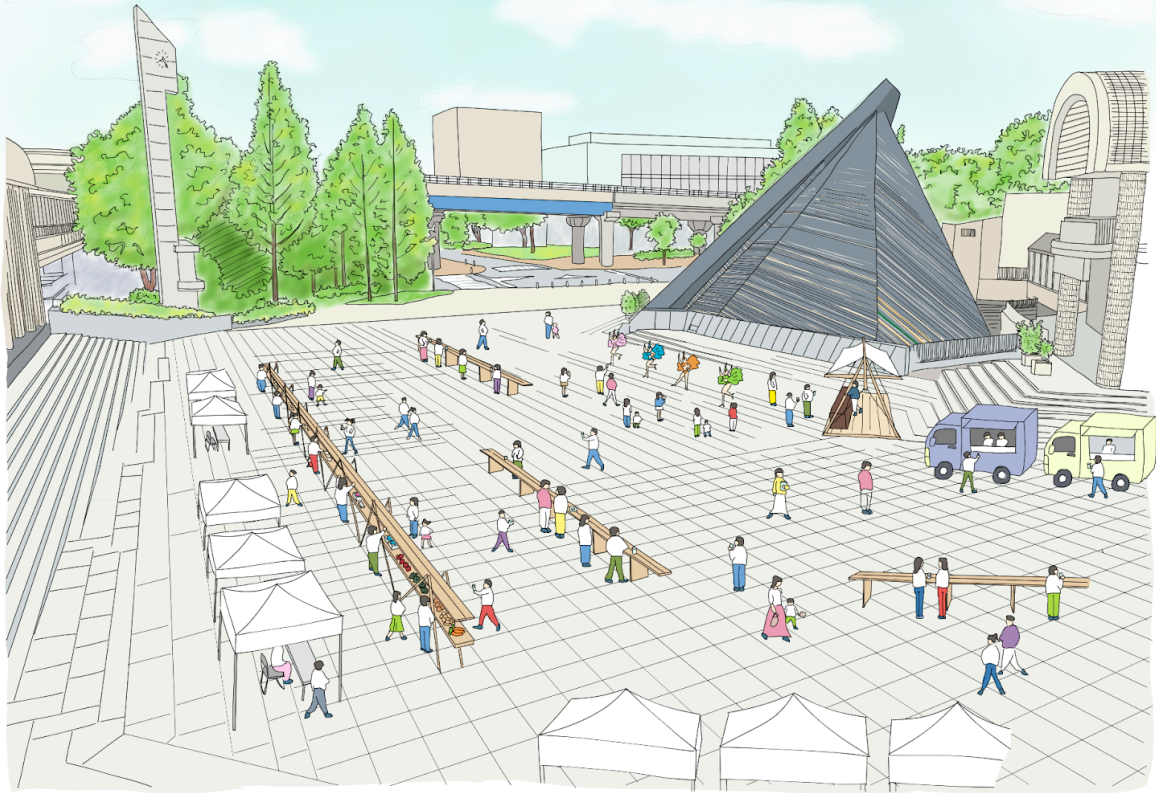

## 「山、海へ行くマーケット」

神戸市内のコンテンツがポートアイランドに集うマーケットイベントです。

日時：2024年11月3日(日)11:00-16:00

場所：市民広場内 モニュメント広場

内容：神戸市内・近郊の生産者等によるマーケット

神戸ゆかりの建築家トークショー

サンバパフォーマンス(2ヶ所の会場を繋いでサンバを実施します)

DJ など

# ステージ

	A1 ポートピア大通り 北側	A2 ポートピア大通り 南側	B 市民広場
11:00		11:00~11:15 Studio LiB [キッズダンス]	11:00~11:20 出店者紹介
11:15	11:15~11:30 日本空手道蒼穹道場 [空手]		
11:30		11:30~12:00 港島学園 吹奏楽部	11:30~12:15 建築家トークショー 「神戸の公共空間」
11:45			
12:00	12:00~12:15 神女音楽クラブ [弾き語り]		
12:15		12:15~13:00	準備
12:30		神戸学院中等部高等部 ダンス・軽音部	12:30~12:45 フェジョン・フレット [SAMBA]
12:45			
13:00	13:00~13:15 フェジョン・フレット [SAMBA]		13:00~14:20
13:15		13:10~13:25 フェジョン・フレット [SAMBA]	
13:30	13:30~14:00 ハワイアン同好会 [ハワイアン + フラダンス]		DJ
13:45			
14:00		14:00~14:30 港島婦人会 [盆踊り]	
14:15			
14:30	14:30~14:45 Marine Star [パトン & チャー]		14:30~15:15 建築家トークショー 「神戸らしい賑わいをつくる」
14:45			
15:00		15:00~15:15 ゆるふら [親子フラダンス]	
15:15			
15:30		15:30~16:00 デュオじい 26・30 [フォークデュオ]	15:20~16:00 DJ
15:45			
16:00	Finish!		