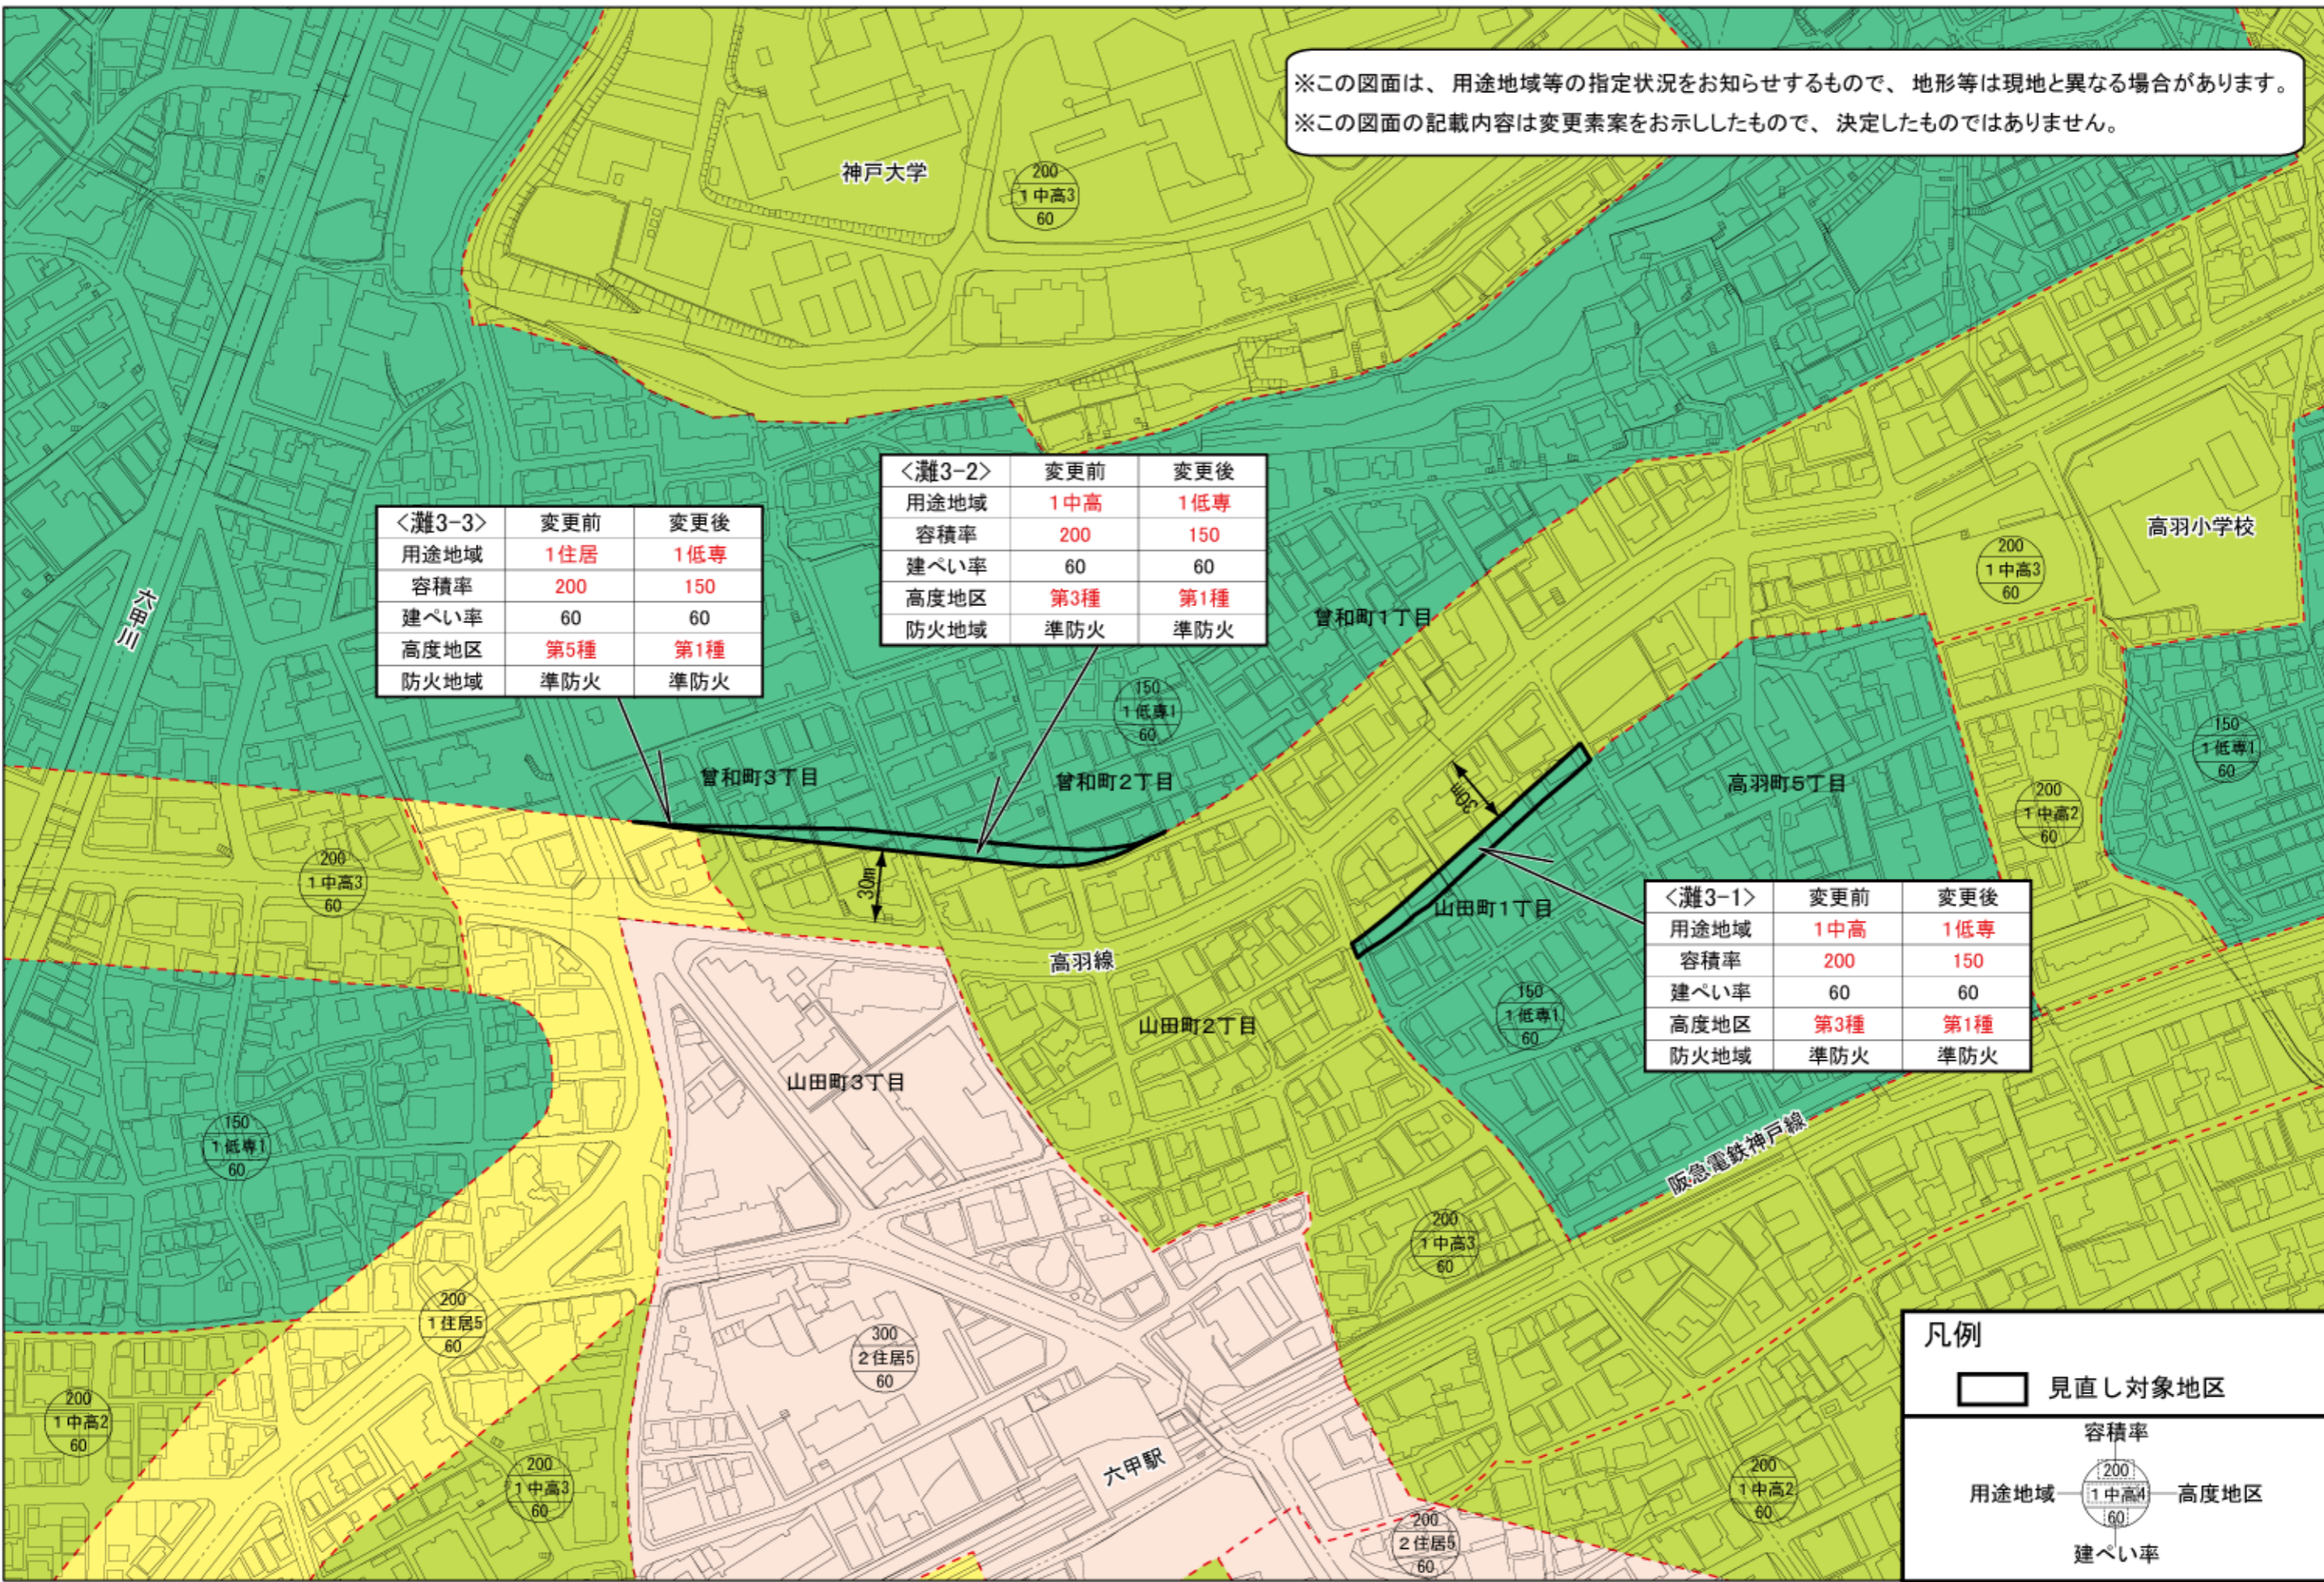

用途地域等〔灘3〕の変更素案

※この箇所の用途地域等の変更は、都市計画道路(高羽線(20))の計画変更にもなうものです。
あわせて閲覧している「都市計画道路の変更素案」についてもご覧ください。

※この図面は、用途地域等の指定状況をお知らせするもので、地形等は現地と異なる場合があります。
※この図面の記載内容は変更素案をお示ししたもので、決定したものではありません。

※高度地区は全市にわたり見直しを検討しており、この図面に表示されている高度地区は、その変更素案が反映されています。
※用途地域・高度地区等の内容や他の地区の変更素案は、都市計画ミニニュース・ホームページでご覧いただけます。